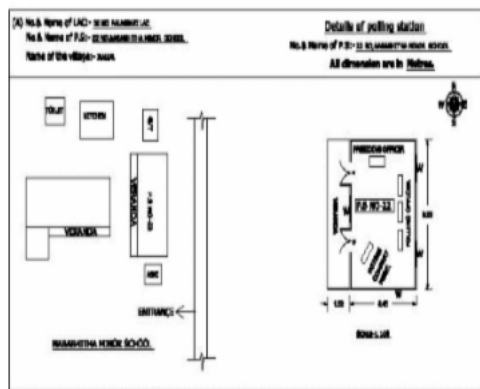

নিৰ্বাচক পঞ্জীয়ন বিষয়াৰ স্বাক্ষৰ

Nazri Naksha

Google Map View

Polling Station Building Front View

ভোটগ্ৰহন কেন্দ্ৰৰ সন্মুখৰ দৃশ্য

Cad View

Key MAP View

1 নাম : অনিমা কলিতা পিতাৰ নাম: সমুদ্র তালুকদাৰ ঘৰ নং : 000 বয়স : 55 লিঙ্গ : মহিলা	FSS0317727 ফটো উপলব্ধ	2 নাম : উমাশ্ৰিয়া দাস কলিতা স্বামীৰ নাম: নবদীপ কলিতা ঘৰ নং : 00000 বয়স : 41 লিঙ্গ : মহিলা	MRF1365544 ফটো উপলব্ধ	3 নাম : লক্ষীমা কলিতা স্বামীৰ নাম: অনুপম কলিতা ঘৰ নং : 0000 বয়স : 34 লিঙ্গ : মহিলা	FSS0421834 ফটো উপলব্ধ
4 নাম : বঞ্জিত দাস পিতাৰ নাম: বামানন্দ দাস ঘৰ নং : 00 বয়স : 32 লিঙ্গ : পুৰুষ	FSS0410217 ফটো উপলব্ধ	5 নাম : সৰ্বেশ্বৰ দাস পিতাৰ নাম: বামানন্দ দাস ঘৰ নং : 000 বয়স : 28 লিঙ্গ : পুৰুষ	FSS0407411 ফটো উপলব্ধ	6 নাম : হিতেশ মেধি পিতাৰ নাম: ধনেশ্বৰ মেধি ঘৰ নং : 000 বয়স : 27 লিঙ্গ : পুৰুষ	FSS0349894 ফটো উপলব্ধ
7 নাম : মণিকা দাস স্বামীৰ নাম: সৰ্বেশ্বৰ দাস ঘৰ নং : 000 বয়স : 25 লিঙ্গ : মহিলা	FSS0407643 ফটো উপলব্ধ	8 নাম : চন্দ্ৰিমা কলিতা পিতাৰ নাম: সুনন্দ কলিতা ঘৰ নং : 00 বয়স : 21 লিঙ্গ : মহিলা	MPU0088054 ফটো উপলব্ধ	9 নাম : সোণ পুহী সাউদ স্বামীৰ নাম: ধীৰু সাউদ ঘৰ নং : 01 বয়স : 34 লিঙ্গ : মহিলা	FSS0319277 ফটো উপলব্ধ
10 নাম : মিনাকী কলিতা স্বামীৰ নাম: বাজীব মেধি ঘৰ নং : 2 নো জীয়াকুৰ বয়স : 23 লিঙ্গ : মহিলা	MPU0004796 ফটো উপলব্ধ	11 নাম : বাবুল সাউদ পিতাৰ নাম: গিৰেন সাউদ ঘৰ নং : 2 নো জীয়াকুৰ বয়স : 21 লিঙ্গ : পুৰুষ	MPU0006817 ফটো উপলব্ধ	12 নাম : নমিতা ঠাকুৰীয়া কলিতা স্বামীৰ নাম: কৌশিক কলিতা ঘৰ নং : 20 বয়স : 37 লিঙ্গ : মহিলা	FRH1692871 ফটো উপলব্ধ
13 নাম : মঞ্জু হীৰা স্বামীৰ নাম: প্ৰফুল্ল হীৰা ঘৰ নং : 29 বয়স : 31 লিঙ্গ : মহিলা	MPU0009738 ফটো উপলব্ধ	14 নাম : ভাৰ্গব প্ৰতিম বৰা পিতাৰ নাম: কমল বৰা ঘৰ নং : 35 বয়স : 24 লিঙ্গ : পুৰুষ	FSS0470674 ফটো উপলব্ধ	15 নাম : কিচক কলিতা পিতাৰ নাম: প্ৰফুল্ল কলিতা ঘৰ নং : ৩৭ বয়স : 22 লিঙ্গ : পুৰুষ	FSS0343046 ফটো উপলব্ধ
16 নাম : সমীৰ কলিতা পিতাৰ নাম: ধনেশ্বৰ কলিতা ঘৰ নং : 49 বয়স : 27 লিঙ্গ : পুৰুষ	FSS0470799 ফটো উপলব্ধ	17 নাম : সমীৰ কলিতা অন্যান্য: মুকুট বড়া ঘৰ নং : 49 বয়স : 26 লিঙ্গ : পুৰুষ	FSS0413955 ফটো উপলব্ধ	18 নাম : স্মিত দাস পিতাৰ নাম: ভব কান্ত দাস ঘৰ নং : ৫৫ বয়স : 26 লিঙ্গ : পুৰুষ	FSS0470823 ফটো উপলব্ধ
19 নাম : কল্যাণী দাস স্বামীৰ নাম: স্মিত দাস ঘৰ নং : ৫৫ বয়স : 25 লিঙ্গ : মহিলা	FSS0470831 ফটো উপলব্ধ	20 নাম : হিমাশ্ৰী কলিতা পিতাৰ নাম: সোনেশ্বৰ কলিতা ঘৰ নং : ৫৬ বয়স : 21 লিঙ্গ : মহিলা	MPU0003293 ফটো উপলব্ধ	21 নাম : ধনশ্ৰী বৰা মাতৃৰ নাম: বনু বৰা ঘৰ নং : ৬১ বয়স : 30 লিঙ্গ : মহিলা	FSS0414557 ফটো উপলব্ধ
22 নাম : ইন্দ্ৰনীল দাস পিতাৰ নাম: উত্তম চন্দ্ৰ দাস ঘৰ নং : 74 বয়স : 22 লিঙ্গ : পুৰুষ	MPU0002139 ফটো উপলব্ধ	23 নাম : নিৰ্মালি কলিতা স্বামীৰ নাম: উদ্ধব কলিতা কলিতা ঘৰ নং : ৮২ বয়স : 26 লিঙ্গ : মহিলা	FSS0270157 ফটো উপলব্ধ	24 নাম : বিপুল দাস পিতাৰ নাম: মহন দাস ঘৰ নং : 85 বয়স : 25 লিঙ্গ : পুৰুষ	MPU0002683 ফটো উপলব্ধ
25 নাম : নয়ন কলিতা পিতাৰ নাম: সত্য ঘৰ নং : ১০৫ বয়স : 43 লিঙ্গ : পুৰুষ	FSS2239250 ফটো উপলব্ধ	26 নাম : উদিত তালুকদাৰ পিতাৰ নাম: যোগেশ্বৰ তালুকদাৰ ঘৰ নং : ১১৭ বয়স : 22 লিঙ্গ : পুৰুষ	FSS0307637 ফটো উপলব্ধ	27 নাম : স্বপ্না মেধি স্বামীৰ নাম: প্ৰদীপ মেধি ঘৰ নং : 139 বয়স : 47 লিঙ্গ : মহিলা	MPU0064196 ফটো উপলব্ধ
28 নাম : পম্পী মেধি স্বামীৰ নাম: মনু মেধি ঘৰ নং : 139 বয়স : 31 লিঙ্গ : মহিলা	MPU0063677 ফটো উপলব্ধ	29 নাম : কংকন কলিতা পিতাৰ নাম: উত্তম কলিতা ঘৰ নং : ১৫৬ বয়স : 23 লিঙ্গ : পুৰুষ	FSS0294538 ফটো উপলব্ধ	30 নাম : জবা কলিতা পিতাৰ নাম: দেৱকান্ত কলিতা ঘৰ নং : 166 বয়স : 26 লিঙ্গ : মহিলা	FRH0297499 ফটো উপলব্ধ