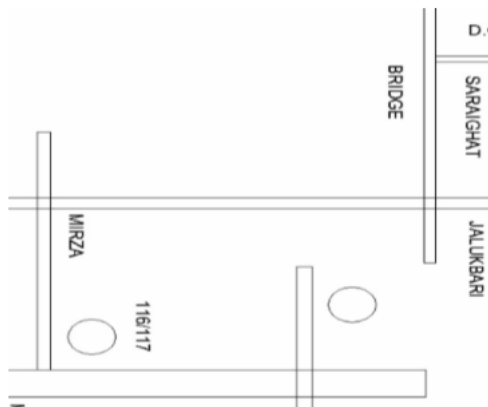

নিৰ্বাচক পঞ্জীয়ন বিষয়াৰ স্বাক্ষৰ

Nazri Naksha

Google Map View

Polling Station Building Front View

ভোটগ্ৰহন কেন্দ্ৰৰ সন্মুখৰ দৃশ্য

Cad View

Key MAP View

#2 নাম : পৰমেশ্বৰ বড়ো পিতাৰ নাম: মাণ্ডুৰাম বড়ো ঘৰ নং : 371 বয়স : 69 লিঙ্গ : পুৰুষ	FSS1130887	S নাম : মনমতী বড়ো পিতাৰ নাম: কৰ্ণ বড়ো ঘৰ নং : 00 বয়স : 41 লিঙ্গ : মহিলা	FSS1124761	3 নাম : মমী দাস পিতাৰ নাম: দিলীপ দাস ঘৰ নং : 00 বয়স : 20 লিঙ্গ : মহিলা	MPU0104950
4 নাম : দীপশিখা বড়ো মাতৃৰ নাম: দিপালী বড়ো ঘৰ নং : 01 বয়স : 23 লিঙ্গ : মহিলা	MPU0061341	5 নাম : হিমাংগু বড়ো মাতৃৰ নাম: বিনীতা বড়ো ঘৰ নং : 02 বয়স : 20 লিঙ্গ : পুৰুষ	MPU0061382	6 নাম : RUPJYOTI BORO মাতৃৰ নাম: LILA BORO ঘৰ নং : 3 বয়স : 25 লিঙ্গ : পুৰুষ	FSS0531558
7 নাম : প্ৰাণজিতা বড়ো স্বামীৰ নাম: মিত্তু বড়ো ঘৰ নং : 8 বয়স : 30 লিঙ্গ : মহিলা	FSS0137471	8 নাম : অপৰাজিতা বৰো পিতাৰ নাম: অজয় বৰো ঘৰ নং : 10 বয়স : 22 লিঙ্গ : মহিলা	MPU0073767	9 নাম : ফুলমণি বড়ো পিতাৰ নাম: জীবন বড়ো ঘৰ নং : 11 বয়স : 27 লিঙ্গ : মহিলা	FSS0467670
10 নাম : হীৰা মনি কলিতা পিতাৰ নাম: নিকু কলিতা ঘৰ নং : 19 বয়স : 23 লিঙ্গ : মহিলা	MPU0063347	11 নাম : গৌতম দাস পিতাৰ নাম: কমলেশ্বৰ দাস ঘৰ নং : 19 বয়স : 22 লিঙ্গ : পুৰুষ	MPU0063313	12 নাম : নিৰলা বসুমাতাৰী স্বামীৰ নাম: অৰ্জয় বৰুৱা ঘৰ নং : 25 বয়স : 41 লিঙ্গ : মহিলা	FSS0508630
13 নাম : অজয় বৰুৱা পিতাৰ নাম: দুলীচন বৰুৱা ঘৰ নং : 25 বয়স : 41 লিঙ্গ : পুৰুষ	FSS0138255	14 নাম : তুষা দাস স্বামীৰ নাম: ধীৰাজ দাস ঘৰ নং : 25 বয়স : 31 লিঙ্গ : মহিলা	FSS1903590	15 নাম : পূজা ৰাভা স্বামীৰ নাম: ৰজনী বড়ো ঘৰ নং : 45 বয়স : 20 লিঙ্গ : মহিলা	MPU0013201
16 নাম : জ্ঞানদীপ বড়ো পিতাৰ নাম: দিলীপ বড়ো ঘৰ নং : 49 বয়স : 19 লিঙ্গ : পুৰুষ	MPU0135137	17 নাম : প্ৰজ্ঞান জ্যোতি বড়ো বড়ো অন্যান্য: মীথীউস বড়ো ঘৰ নং : 50 বয়স : 23 লিঙ্গ : পুৰুষ	FSS0329581	18 নাম : বনস্মিতা দাস পিতাৰ নাম: গকুল চন্দ্ৰ ঘৰ নং : 58 বয়স : 21 লিঙ্গ : মহিলা	MPU0041426
19 নাম : পূজা কলিতা পিতাৰ নাম: নিকু কলিতা ঘৰ নং : 70 বয়স : 26 লিঙ্গ : মহিলা	FSS0516401	20 নাম : KHARGESWAR THAKURIA মাতৃৰ নাম: SUNATI THAKURIA ঘৰ নং : 108 বয়স : 29 লিঙ্গ : পুৰুষ	FSS0529248	21 নাম : নয়ন বড়ো পিতাৰ নাম: প্ৰশান্ত বড়ো ঘৰ নং : 116 বয়স : 32 লিঙ্গ : পুৰুষ	FSS0150409
22 নাম : জিতেন বড়ো পিতাৰ নাম: প্ৰশান্ত বড়ো ঘৰ নং : 116 বয়স : 30 লিঙ্গ : পুৰুষ	FSS0150466	23 নাম : ৰিতুমনি বড়ো স্বামীৰ নাম: নয়ন বড়ো ঘৰ নং : 116 বয়স : 29 লিঙ্গ : মহিলা	MPU0117713	24 নাম : অমিত বড়ো পিতাৰ নাম: প্ৰশান্ত বড়ো ঘৰ নং : 116 বয়স : 29 লিঙ্গ : পুৰুষ	FSS0150516
25 নাম : প্ৰশান্ত বড়ো পিতাৰ নাম: লাড়ু বড়ো ঘৰ নং : 116 বয়স : 63 লিঙ্গ : পুৰুষ	FSS1124567	26 নাম : নিয়তি বড়ো স্বামীৰ নাম: প্ৰশান্ত বড়ো ঘৰ নং : 116 বয়স : 54 লিঙ্গ : মহিলা	FSS1124578	27 নাম : জোনালী ৰালা ৰাজবংশী স্বামীৰ নাম: সূৰ্য্য দাস ঘৰ নং : 117 বয়স : 30 লিঙ্গ : মহিলা	MPU0086330
28 নাম : সমৰ বড়ো পিতাৰ নাম: ভৈশ্বৰ বড়ো ঘৰ নং : 121 বয়স : 21 লিঙ্গ : পুৰুষ	FSS1900117	29 নাম : জিন্টু বড়ো মাতৃৰ নাম: অৰ্বলা বড়ো ঘৰ নং : 123 বয়স : 38 লিঙ্গ : পুৰুষ	FSS1124589	30 নাম : ফুলমণী ৰাভা বড়ো স্বামীৰ নাম: জিন্টু বড়ো ঘৰ নং : 123 বয়স : 35 লিঙ্গ : মহিলা	FSS0153155