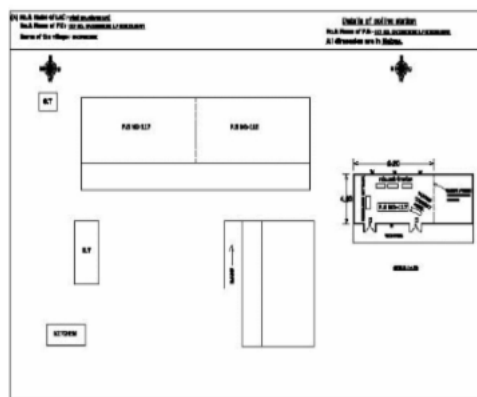

নিৰ্বাচক পঞ্জীয়ন বিষয়াৰ স্বাক্ষৰ

Nazri Naksha

Google Map View

Polling Station Building Front View

ভোটগ্ৰহন কেন্দ্ৰৰ সন্মুখৰ দৃশ্য

Cad View

Key MAP View

#2 নাম : পৰমেশ্বৰ বড়ো পিতাৰ নাম: মাণ্ডুৰাম বড়ো ঘৰ নং : 371 বয়স : 69 লিঙ্গ : পুৰুষ	FSS1130887	S নাম : মনমতী বড়ো পিতাৰ নাম: কৰ্ণ বড়ো ঘৰ নং : 00 বয়স : 41 লিঙ্গ : মহিলা	FSS1124761	3 নাম : মমী দাস পিতাৰ নাম: দিলীপ দাস ঘৰ নং : 00 বয়স : 20 লিঙ্গ : মহিলা	MPU0104950
4 নাম : দীপশিখা বড়ো মাতৃৰ নাম: দিপালী বড়ো ঘৰ নং : 01 বয়স : 23 লিঙ্গ : মহিলা	MPU0061341	5 নাম : হিমাংগু বড়ো মাতৃৰ নাম: বিনীতা বড়ো ঘৰ নং : 02 বয়স : 20 লিঙ্গ : পুৰুষ	MPU0061382	6 নাম : RUPJYOTI BORO মাতৃৰ নাম: LILA BORO ঘৰ নং : 3 বয়স : 25 লিঙ্গ : পুৰুষ	FSS0531558
7 নাম : প্ৰাণজিতা বড়ো স্বামীৰ নাম: মিত্তু বড়ো ঘৰ নং : 8 বয়স : 30 লিঙ্গ : মহিলা	FSS0137471	8 নাম : অপৰাজিতা বৰো পিতাৰ নাম: অজয় বৰো ঘৰ নং : 10 বয়স : 22 লিঙ্গ : মহিলা	MPU0073767	9 নাম : ফুলমণি বড়ো পিতাৰ নাম: জীবন বড়ো ঘৰ নং : 11 বয়স : 27 লিঙ্গ : মহিলা	FSS0467670
10 নাম : হীৰা মনি কলিতা পিতাৰ নাম: নিকু কলিতা ঘৰ নং : 19 বয়স : 23 লিঙ্গ : মহিলা	MPU0063347	11 নাম : গৌতম দাস পিতাৰ নাম: কমলেশ্বৰ দাস ঘৰ নং : 19 বয়স : 22 লিঙ্গ : পুৰুষ	MPU0063313	12 নাম : নিৰলা বসুমাতাৰী স্বামীৰ নাম: অৰ্জয় বৰুৱা ঘৰ নং : 25 বয়স : 41 লিঙ্গ : মহিলা	FSS0508630
13 নাম : অজয় বৰুৱা পিতাৰ নাম: দুলীচন বৰুৱা ঘৰ নং : 25 বয়স : 41 লিঙ্গ : পুৰুষ	FSS0138255	14 নাম : তুষা দাস স্বামীৰ নাম: ধীৰাজ দাস ঘৰ নং : 25 বয়স : 31 লিঙ্গ : মহিলা	FSS1903590	15 নাম : পূজা ৰাভা স্বামীৰ নাম: ৰজনী বড়ো ঘৰ নং : 45 বয়স : 20 লিঙ্গ : মহিলা	MPU0013201
16 নাম : জ্ঞানদীপ বড়ো পিতাৰ নাম: দিলীপ বড়ো ঘৰ নং : 49 বয়স : 19 লিঙ্গ : পুৰুষ	MPU0135137	17 নাম : প্ৰজ্ঞান জ্যোতি বড়ো বড়ো অন্যান্য: মীথীউস বড়ো ঘৰ নং : 50 বয়স : 23 লিঙ্গ : পুৰুষ	FSS0329581	18 নাম : বনস্মিতা দাস পিতাৰ নাম: গকুল চন্দ্ৰ ঘৰ নং : 58 বয়স : 21 লিঙ্গ : মহিলা	MPU0041426
19 নাম : পূজা কলিতা পিতাৰ নাম: নিকু কলিতা ঘৰ নং : 70 বয়স : 26 লিঙ্গ : মহিলা	FSS0516401	20 নাম : KHARGESWAR THAKURIA মাতৃৰ নাম: SUNATI THAKURIA ঘৰ নং : 108 বয়স : 29 লিঙ্গ : পুৰুষ	FSS0529248	21 নাম : নয়ন বড়ো পিতাৰ নাম: প্ৰশান্ত বড়ো ঘৰ নং : 116 বয়স : 32 লিঙ্গ : পুৰুষ	FSS0150409
22 নাম : জিতেন বড়ো পিতাৰ নাম: প্ৰশান্ত বড়ো ঘৰ নং : 116 বয়স : 30 লিঙ্গ : পুৰুষ	FSS0150466	23 নাম : ৰিতুমনি বড়ো স্বামীৰ নাম: নয়ন বড়ো ঘৰ নং : 116 বয়স : 29 লিঙ্গ : মহিলা	MPU0117713	24 নাম : অমিত বড়ো পিতাৰ নাম: প্ৰশান্ত বড়ো ঘৰ নং : 116 বয়স : 29 লিঙ্গ : পুৰুষ	FSS0150516
25 নাম : প্ৰশান্ত বড়ো পিতাৰ নাম: লাড়ু বড়ো ঘৰ নং : 116 বয়স : 63 লিঙ্গ : পুৰুষ	FSS1124567	26 নাম : নিয়তি বড়ো স্বামীৰ নাম: প্ৰশান্ত বড়ো ঘৰ নং : 116 বয়স : 54 লিঙ্গ : মহিলা	FSS1124578	27 নাম : জোনালী ৰালা ৰাজবংশী স্বামীৰ নাম: সূৰ্য্য দাস ঘৰ নং : 117 বয়স : 30 লিঙ্গ : মহিলা	MPU0086330
28 নাম : সমৰ বড়ো পিতাৰ নাম: ভৈশ্বৰ বড়ো ঘৰ নং : 121 বয়স : 21 লিঙ্গ : পুৰুষ	FSS1900117	29 নাম : জিন্টু বড়ো মাতৃৰ নাম: অৰ্বলা বড়ো ঘৰ নং : 123 বয়স : 38 লিঙ্গ : পুৰুষ	FSS1124589	30 নাম : ফুলমণী ৰাভা বড়ো স্বামীৰ নাম: জিন্টু বড়ো ঘৰ নং : 123 বয়স : 35 লিঙ্গ : মহিলা	FSS0153155