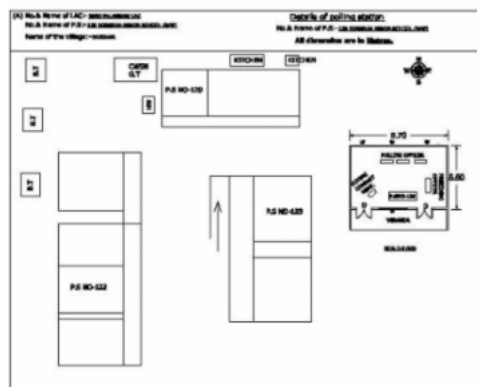

নিৰ্বাচক পঞ্জীয়ন বিষয়াৰ স্বাক্ষৰ

Nazri Naksha

Google Map View

Polling Station Building Front View

ভোটগ্ৰহন কেন্দ্ৰৰ সন্মুখৰ দৃশ্য

Cad View

Key MAP View

1 নাম : পংকজ কলিতা পিতাৰ নাম: থাণেশ্বৰ কলিতা ঘৰ নং : 00 বয়স : 20 লিঙ্গ : পুৰুষ	MPU0112961 ফটো উপলব্ধ	2 নাম : বঞ্জু দাস স্বামীৰ নাম: হৰি দাস ঘৰ নং : 1 বয়স : 54 লিঙ্গ : মহিলা	FSS1160129 ফটো উপলব্ধ	3 নাম : ঋজুমানি দাস মাতৃৰ নাম: মঞ্জু দাস ঘৰ নং : 1 বয়স : 30 লিঙ্গ : মহিলা	FSS0000828 ফটো উপলব্ধ
4 নাম : মৱমী দাস মাতৃৰ নাম: RANJU DAS ঘৰ নং : 1 বয়স : 29 লিঙ্গ : মহিলা	FSS0429878 ফটো উপলব্ধ	5 নাম : অনামিকা দাস মাতৃৰ নাম: ৰঞ্জু দাস ঘৰ নং : 1 বয়স : 25 লিঙ্গ : মহিলা	FSS0430579 ফটো উপলব্ধ	6 নাম : ৰিংকু দাশ পিতাৰ নাম: অনীল দাশ ঘৰ নং : 18 বয়স : 27 লিঙ্গ : পুৰুষ	FSS1876176 ফটো উপলব্ধ
7 নাম : বিজুলি দাস স্বামীৰ নাম: কমল দাস ঘৰ নং : 33 বয়স : 32 লিঙ্গ : মহিলা	FSS0340018 ফটো উপলব্ধ	8 নাম : মনোমতী দাস পিতাৰ নাম: মানিক দাস ঘৰ নং : 99 বয়স : 49 লিঙ্গ : মহিলা	FSS0174029 ফটো উপলব্ধ	9 নাম : মিনাক্ষী ঠাকুৰীয়া স্বামীৰ নাম: অৱনী ঠাকুৰীয়া ঘৰ নং : 57 বয়স : 35 লিঙ্গ : মহিলা	FSS1851849 ফটো উপলব্ধ
10 নাম : জিতিকা দাস পিতাৰ নাম: দেবেন দাস ঘৰ নং : 115 বয়স : 23 লিঙ্গ : মহিলা	MPU0099051 ফটো উপলব্ধ	11 নাম : অনিল দাস পিতাৰ নাম: বসন্ত দাস ঘৰ নং : 120 বয়স : 23 লিঙ্গ : পুৰুষ	FSS0320366 ফটো উপলব্ধ	12 নাম : কবিতা ঠাকুৰীয়া স্বামীৰ নাম: শুকেশ্বৰ দাস ঘৰ নং : 447 বয়স : 45 লিঙ্গ : মহিলা	MPU0118232 ফটো উপলব্ধ
13 নাম : মুন দাস মাতৃৰ নাম: প্ৰমোদা দাস ঘৰ নং : 852 বয়স : 37 লিঙ্গ : মহিলা	FSS0082339 ফটো উপলব্ধ	14 নাম : লোহিত দাস পিতাৰ নাম: ধমেশ্বৰ দাস ঘৰ নং : 8৮8 বয়স : 64 লিঙ্গ : পুৰুষ	FSS1154569 ফটো উপলব্ধ	15 নাম : মীনা দাস স্বামীৰ নাম: লোহিত দাস ঘৰ নং : 8৮8 বয়স : 53 লিঙ্গ : মহিলা	FSS1154570 ফটো উপলব্ধ
16 নাম : তিলক দাস পিতাৰ নাম: লোহিত দাস ঘৰ নং : 8৮8 বয়স : 37 লিঙ্গ : পুৰুষ	FSS1154581 ফটো উপলব্ধ	17 নাম : নিজৰা দাস স্বামীৰ নাম: ৰবিন দাস ঘৰ নং : 8৮8 বয়স : 34 লিঙ্গ : মহিলা	FSS1154592 ফটো উপলব্ধ	18 নাম : ঠগো দাস স্বামীৰ নাম: নাৰায়ন দাস ঘৰ নং : 8৮৫ বয়স : 60 লিঙ্গ : মহিলা	FSS1154616 ফটো উপলব্ধ
19 নাম : শুকেশ্বৰ দাস পিতাৰ নাম: নাৰায়ন দাস ঘৰ নং : 8৮৫ বয়স : 43 লিঙ্গ : পুৰুষ	FSS1154627 ফটো উপলব্ধ	20 নাম : ধনকুমাৰ দাস পিতাৰ নাম: নাৰায়ন দাস ঘৰ নং : 8৮৫ বয়স : 41 লিঙ্গ : পুৰুষ	FSS1154649 ফটো উপলব্ধ	21 নাম : প্ৰমোদ দাস পিতাৰ নাম: নাৰায়ন দাস ঘৰ নং : 8৮৫ বয়স : 37 লিঙ্গ : পুৰুষ	FSS1154661 ফটো উপলব্ধ
22 নাম : কবিতা দাস স্বামীৰ নাম: ধনকুমাৰ দাস ঘৰ নং : 37 বয়স : 37 লিঙ্গ : মহিলা	FSS1154638 ফটো উপলব্ধ	23 নাম : ৰুমি দাস স্বামীৰ নাম: প্ৰমোদ দাস ঘৰ নং : 485 বয়স : 26 লিঙ্গ : মহিলা	FSS0434837 ফটো উপলব্ধ	24 নাম : যোগেশ দাস পিতাৰ নাম: পৰেশ্বৰ দাস ঘৰ নং : 8৮৬ বয়স : 53 লিঙ্গ : পুৰুষ	FSS1154683 ফটো উপলব্ধ
25 নাম : ৰজনী দাস পিতাৰ নাম: পৰেশ্বৰ দাস ঘৰ নং : 8৮৬ বয়স : 50 লিঙ্গ : পুৰুষ	FSS1154707 ফটো উপলব্ধ	26 নাম : চন্দনা দাস স্বামীৰ নাম: যোগেশ দাস ঘৰ নং : 8৮৬ বয়স : 43 লিঙ্গ : মহিলা	FSS1154694 ফটো উপলব্ধ	27 নাম : তৰুলতা কুলিতা স্বামীৰ নাম: ৰজনী দাস ঘৰ নং : 8৮৬ বয়স : 40 লিঙ্গ : মহিলা	FSS0086579 ফটো উপলব্ধ
28 নাম : KABITA DAS পিতাৰ নাম: JOGESH DAS ঘৰ নং : 486 বয়স : 25 লিঙ্গ : মহিলা	FSS0515395 ফটো উপলব্ধ	29 নাম : দিপাঞ্জলী দাস পিতাৰ নাম: যোগেশ দাস ঘৰ নং : 486 বয়স : 22 লিঙ্গ : মহিলা	FSS0302612 ফটো উপলব্ধ	30 নাম : সীমা দাস পিতাৰ নাম: ৰজনী দাস ঘৰ নং : 486 বয়স : 21 লিঙ্গ : মহিলা	MPU0060822 ফটো উপলব্ধ