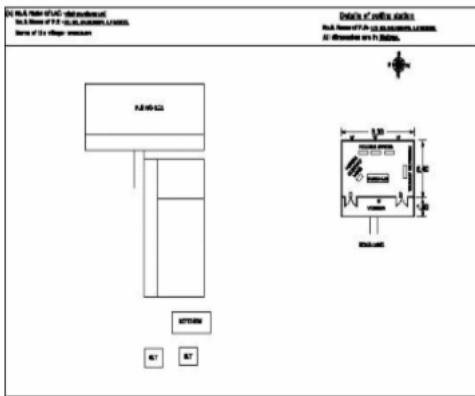

নিৰ্বাচক পঞ্জীয়ন বিষয়াৰ স্বাক্ষৰ

Nazri Naksha

Google Map View

Polling Station Building Front View

ভোটগ্ৰহন কেন্দ্ৰৰ সন্মুখৰ দৃশ্য

Cad View

Key MAP View

1 নাম : বিশাল দীপু দাস পিতাৰ নাম: মুকুট দাস ঘৰ নং : 00 বয়স : 21 লিঙ্গ : পুৰুষ	MPU0111807 ফটো উপলব্ধ	2 নাম : অমৰেন্দ্ৰ ভাগৱতী পিতাৰ নাম: গোলক চন্দ্ৰ ভাগৱতী ঘৰ নং : 10 বয়স : 67 লিঙ্গ : পুৰুষ	FSS0405332 ফটো উপলব্ধ	3 নাম : বুমা ভাগৱতী স্বামীৰ নাম: অমৰেন্দ্ৰ ভাগৱতী ঘৰ নং : 10 বয়স : 51 লিঙ্গ : মহিলা	FSS0405662 ফটো উপলব্ধ
4 নাম : কুঞ্জল প্ৰতীম ভাগৱতী পিতাৰ নাম: অমৰেন্দ্ৰ ভাগৱতী ঘৰ নং : 10 বয়স : 29 লিঙ্গ : পুৰুষ	FSS0407874 ফটো উপলব্ধ	5 নাম : নিহাল প্ৰতীম ভাগৱতী পিতাৰ নাম: অমৰেন্দ্ৰ ভাগৱতী ঘৰ নং : 10 বয়স : 23 লিঙ্গ : পুৰুষ	FSS0478719 ফটো উপলব্ধ	S 6 নাম : কৰবী দাস পিতাৰ নাম: শুকেশ্বৰ দাস ঘৰ নং : 22 বয়স : 27 লিঙ্গ : মহিলা	FSS0482513 ফটো উপলব্ধ
7 নাম : অৰ্চনা দাস স্বামীৰ নাম: জয়ন্ত দাস ঘৰ নং : 21 বয়স : 32 লিঙ্গ : মহিলা	FSS1164870 ফটো উপলব্ধ	8 নাম : কুপালী দাস স্বামীৰ নাম: দিগন্ত দাস ঘৰ নং : 39 বয়স : 26 লিঙ্গ : মহিলা	FSS0424952 ফটো উপলব্ধ	9 নাম : অৱিন্দ দাস পিতাৰ নাম: ফুলেশ্বৰ দাস ঘৰ নং : 42 বয়স : 24 লিঙ্গ : পুৰুষ	FSS0446864 ফটো উপলব্ধ
10 নাম : দুৰ্লভ দাস স্বামীৰ নাম: পংকজ দাস ঘৰ নং : 43 বয়স : 29 লিঙ্গ : মহিলা	FSS0309187 ফটো উপলব্ধ	11 নাম : PRIYANKA DAS পিতাৰ নাম: JITEN DAS ঘৰ নং : 72 বয়স : 25 লিঙ্গ : মহিলা	FSS0531707 ফটো উপলব্ধ	12 নাম : মনিকা দাস স্বামীৰ নাম: হিতেশ দাস ঘৰ নং : 89 বয়স : 28 লিঙ্গ : মহিলা	FSS0184747 ফটো উপলব্ধ
13 নাম : জুতিকা দাস স্বামীৰ নাম: যুগল দাস ঘৰ নং : 82 বয়স : 28 লিঙ্গ : মহিলা	FSS0295998 ফটো উপলব্ধ	14 নাম : লাচিত দাস পিতাৰ নাম: নবিন দাস ঘৰ নং : 92 বয়স : 25 লিঙ্গ : পুৰুষ	FSS0435867 ফটো উপলব্ধ	S 15 নাম : ইৰা দাস পিতাৰ নাম: হৰিবিলাস দাস ঘৰ নং : 94 বয়স : 26 লিঙ্গ : মহিলা	FSS0264036 ফটো উপলব্ধ
16 নাম : বনলতা দাস স্বামীৰ নাম: অমৰজ্যোতি দাস ঘৰ নং : 108 বয়স : 31 লিঙ্গ : মহিলা	FSS0107946 ফটো উপলব্ধ	17 নাম : চম্পা দাস পিতাৰ নাম: থাকেশ্বৰ দাস ঘৰ নং : 120 বয়স : 27 লিঙ্গ : মহিলা	FSS0472936 ফটো উপলব্ধ	18 নাম : ভৱ দাস পিতাৰ নাম: থাকেশ্বৰ দাস ঘৰ নং : 180 বয়স : 24 লিঙ্গ : পুৰুষ	FSS0316778 ফটো উপলব্ধ
19 নাম : মালতী কলিতা স্বামীৰ নাম: প্ৰভাত চন্দ্ৰ কলিতা ঘৰ নং : 235 বয়স : 58 লিঙ্গ : মহিলা	FSS0330464 ফটো উপলব্ধ	20 নাম : প্ৰশান্ত কলিতা পিতাৰ নাম: প্ৰভাত চন্দ্ৰ কলিতা ঘৰ নং : 235 বয়স : 44 লিঙ্গ : পুৰুষ	FSS0330472 ফটো উপলব্ধ	21 নাম : কনমোনী কলিতা পিতাৰ নাম: প্ৰভাত চন্দ্ৰ কলিতা ঘৰ নং : 235 বয়স : 39 লিঙ্গ : পুৰুষ	FSS0320994 ফটো উপলব্ধ
22 নাম : জোনালী কলিতা স্বামীৰ নাম: প্ৰশান্ত কলিতা ঘৰ নং : 235 বয়স : 35 লিঙ্গ : মহিলা	FSS0330498 ফটো উপলব্ধ	23 নাম : দুৰ্লভ দাস পিতাৰ নাম: প্ৰভাত চন্দ্ৰ কলিতা ঘৰ নং : 235 বয়স : 35 লিঙ্গ : পুৰুষ	FSS0330514 ফটো উপলব্ধ	24 নাম : দুৰ্লভ দাস স্বামীৰ নাম: কনমোনী কলিতা ঘৰ নং : 235 বয়স : 29 লিঙ্গ : মহিলা	FSS0330506 ফটো উপলব্ধ
25 নাম : মৃদুসীতা কলিতা মাতৃৰ নাম: মালতী কলিতা ঘৰ নং : 235 বয়স : 21 লিঙ্গ : মহিলা	FSS1877323 ফটো উপলব্ধ	26 নাম : তিলোত্তমা ৰায় স্বামীৰ নাম: নব দাস ঘৰ নং : 340 বয়স : 36 লিঙ্গ : মহিলা	MPU0118737 ফটো উপলব্ধ	27 নাম : ৰীতা ঠাকুৰীয়া দাস স্বামীৰ নাম: ধনেশ্বৰ দাস ঘৰ নং : 340 বয়স : 41 লিঙ্গ : মহিলা	FSS0489179 ফটো উপলব্ধ
28 নাম : অনিন্দিতা চৌধুৰী পিতাৰ নাম: দ্বীপেন্দ্ৰ চৌধুৰী ঘৰ নং : 412 বয়স : 20 লিঙ্গ : মহিলা	MPU0008730 ফটো উপলব্ধ	29 নাম : লক্ষ্মিনী দাস স্বামীৰ নাম: মনু দাস ঘৰ নং : 420 বয়স : 30 লিঙ্গ : মহিলা	FSS0428540 ফটো উপলব্ধ	30 নাম : মনিষা দাস চৌধুৰী স্বামীৰ নাম: ৰাজেন চৌধুৰী ঘৰ নং : 612 বয়স : 31 লিঙ্গ : মহিলা	MPU0139311 ফটো উপলব্ধ