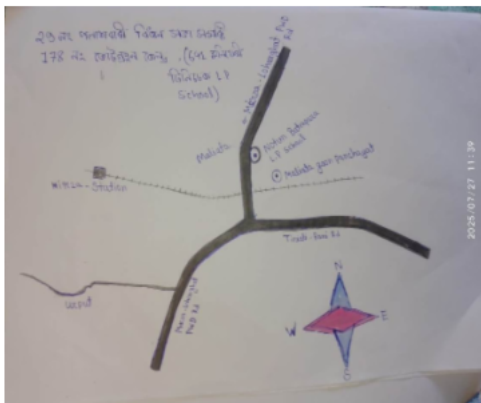

Nazri Naksha