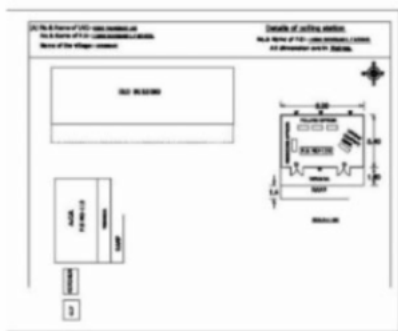

নিৰ্বাচক পঞ্জীয়ন বিষয়াৰ স্বাক্ষৰ

Nazri Naksha

Google Map View

Polling Station Building Front View

ভোটগ্ৰহন কেন্দ্ৰৰ সন্মুখৰ দৃশ্য

Cad View

Key MAP View

1 নাম : উৰ্বশী দাস স্বামীৰ নাম: উপেন দাস ঘৰ নং : ৩০৯ বয়স : 75 লিঙ্গ : মহিলা	FSS1149322 ফটো উপলব্ধ	2 নাম : মৃদল দাস পিতাৰ নাম: উৰ্বশী দাস ঘৰ নং : ৩০৯ বয়স : 52 লিঙ্গ : পুৰুষ	FSS1149333 ফটো উপলব্ধ	3 নাম : মহেশ্বৰ দাস পিতাৰ নাম: মোৰাম দাস তালুকদাৰ ঘৰ নং : ৩১০ বয়স : 81 লিঙ্গ : পুৰুষ	FSS1149344 ফটো উপলব্ধ
4 নাম : শুকেশ্বৰ দাস পিতাৰ নাম: মহেশ্বৰ দাস ঘৰ নং : ৩১০ বয়স : 52 লিঙ্গ : পুৰুষ	FSS1149366 ফটো উপলব্ধ	5 নাম : মীৰা দাস স্বামীৰ নাম: শুকেশ্বৰ দাস ঘৰ নং : ৩১০ বয়স : 46 লিঙ্গ : মহিলা	FSS1149377 ফটো উপলব্ধ	6 নাম : পাখী দাস পিতাৰ নাম: শুকেশ্বৰ দাস ঘৰ নং : 310 বয়স : 27 লিঙ্গ : মহিলা	FSS0428201 ফটো উপলব্ধ
7 নাম : পৰী দাস পিতাৰ নাম: শুকেশ্বৰ দাস ঘৰ নং : 310 বয়স : 23 লিঙ্গ : মহিলা	FSS1899251 ফটো উপলব্ধ	8 নাম : জয়াস্তি কলিতা স্বামীৰ নাম: মদন কলিতা ঘৰ নং : ৩১১ বয়স : 58 লিঙ্গ : মহিলা	FSS1149399 ফটো উপলব্ধ	9 নাম : দিগন্ত কলিতা পিতাৰ নাম: মদন কলিতা ঘৰ নং : ৩১১ বয়স : 38 লিঙ্গ : পুৰুষ	FSS1149402 ফটো উপলব্ধ
10 নাম : তুলসী উপাধ্যায় মাতৃৰ নাম: বিমা কুমাৰী ঘৰ নং : ৩১১ বয়স : 38 লিঙ্গ : পুৰুষ	FSS1851598 ফটো উপলব্ধ	11 নাম : তিলক কলিতা পিতাৰ নাম: মদন কলিতা ঘৰ নং : ৩১১ বয়স : 37 লিঙ্গ : পুৰুষ	FSS1149413 ফটো উপলব্ধ	12 নাম : চম্পা দেবী স্বামীৰ নাম: বিমা দেবী ঘৰ নং : ৩১১ বয়স : 34 লিঙ্গ : মহিলা	FSS1851601 ফটো উপলব্ধ
13 নাম : সুৰজ উপাধ্যায় মাতৃৰ নাম: বিমা কুমাৰী ঘৰ নং : ৩১১ বয়স : 34 লিঙ্গ : পুৰুষ	FSS1851612 ফটো উপলব্ধ	14 নাম : জুবী দাস স্বামীৰ নাম: দিগন্ত কলিতা ঘৰ নং : ৩১১ বয়স : 29 লিঙ্গ : মহিলা	FSS0311233 ফটো উপলব্ধ	15 নাম : জুৰি বেগম স্বামীৰ নাম: চাজিদুল আহমেদ ঘৰ নং : 311 বয়স : 24 লিঙ্গ : মহিলা	MPU0125302 ফটো উপলব্ধ
16 নাম : জয়মতী দাস স্বামীৰ নাম: হৰেশ্বৰ দাস ঘৰ নং : ৩১২ বয়স : 63 লিঙ্গ : মহিলা	FSS1149424 ফটো উপলব্ধ	17 নাম : ববিতা দাস স্বামীৰ নাম: লক্ষীৰাম দাস ঘৰ নং : ৩১২ বয়স : 36 লিঙ্গ : মহিলা	FSS1149446 ফটো উপলব্ধ	18 নাম : চিম্পী দাস স্বামীৰ নাম: শৰৎ কলিতা ঘৰ নং : 312 বয়স : 29 লিঙ্গ : মহিলা	FSS0063818 ফটো উপলব্ধ
19 নাম : হৰেশ্বৰ দাস পিতাৰ নাম: দণ্ডিৰাম দাস ঘৰ নং : ৩১৩ বয়স : 73 লিঙ্গ : পুৰুষ	FSS1149457 ফটো উপলব্ধ	20 নাম : লাৰণ্য দাস স্বামীৰ নাম: হৰেশ্বৰ দাস ঘৰ নং : ৩১৩ বয়স : 63 লিঙ্গ : মহিলা	FSS1149468 ফটো উপলব্ধ	21 নাম : বিমা কুমাৰী স্বামীৰ নাম: সদানন্দ উপাধ্যায় ঘৰ নং : ৩১৩ বয়স : 52 লিঙ্গ : মহিলা	FSS1851394 ফটো উপলব্ধ
22 নাম : কুশল দাস পিতাৰ নাম: হৰেশ্বৰ দাস ঘৰ নং : ৩১৩ বয়স : 40 লিঙ্গ : পুৰুষ	FSS1149479 ফটো উপলব্ধ	23 নাম : মিনতি দাস পিতাৰ নাম: হৰেশ্বৰ দাস ঘৰ নং : ৩১৩ বয়স : 36 লিঙ্গ : মহিলা	FSS1149480 ফটো উপলব্ধ	24 নাম : হৰেণ দাস পিতাৰ নাম: কালিচৰণ দাস ঘৰ নং : ৩১৪ বয়স : 60 লিঙ্গ : পুৰুষ	FSS1149526 ফটো উপলব্ধ
25 নাম : নগেন দাস পিতাৰ নাম: কালিচৰণ দাস ঘৰ নং : ৩১৪ বয়স : 58 লিঙ্গ : পুৰুষ	FSS1149548 ফটো উপলব্ধ	26 নাম : সাবিত্ৰী দাস স্বামীৰ নাম: বলেন দাস ঘৰ নং : ৩১৪ বয়স : 55 লিঙ্গ : মহিলা	FSS1149515 ফটো উপলব্ধ	27 নাম : পুতুলবালা দাস স্বামীৰ নাম: হৰেণ দাস ঘৰ নং : ৩১৪ বয়স : 53 লিঙ্গ : মহিলা	FSS1149537 ফটো উপলব্ধ
28 নাম : সবিতা দাস স্বামীৰ নাম: নগেন দাস ঘৰ নং : ৩১৪ বয়স : 52 লিঙ্গ : মহিলা	FSS1149559 ফটো উপলব্ধ	29 নাম : অমৰেন্দু দাস পিতাৰ নাম: বলেন দাস ঘৰ নং : ৩১৪ বয়স : 38 লিঙ্গ : পুৰুষ	FSS1149560 ফটো উপলব্ধ	S নাম : বুমী দাস পিতাৰ নাম: বলেন দাস ঘৰ নং : ৩১৪ বয়স : 32 লিঙ্গ : মহিলা	FSS1851509 ফটো উপলব্ধ