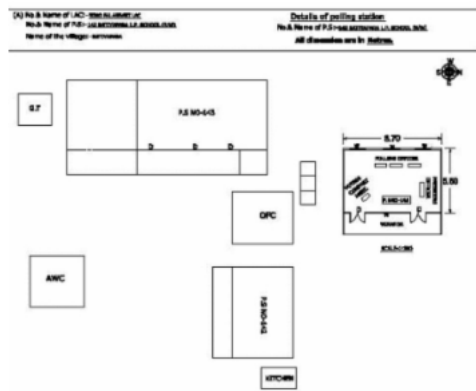

নিৰ্বাচক পঞ্জীয়ন বিষয়াৰ স্বাক্ষৰ

Nazri Naksha

Google Map View

Polling Station Building Front View

ভোটগ্ৰহন কেন্দ্ৰৰ সন্মুখৰ দৃশ্য

Cad View

Key MAP View

1 নাম : ললিতা বৈশ্য স্বামীৰ নাম: পল্লব কলিতা ঘৰ নং : 00 বয়স : 37 লিঙ্গ : মহিলা	MPU0096990 ফটো উপলব্ধ	2 নাম : বিজু দাস স্বামীৰ নাম: ভাৰত দাস ঘৰ নং : 00 বয়স : 34 লিঙ্গ : মহিলা	MPU0104794 ফটো উপলব্ধ	3 নাম : দিলীপ ঠাকুৰীয়া পিতাৰ নাম: ভূপেন ঠাকুৰীয়া ঘৰ নং : 2 বয়স : 61 লিঙ্গ : পুৰুষ	FSS1364654 ফটো উপলব্ধ
4 নাম : অলকা ঠাকুৰীয়া স্বামীৰ নাম: দিলীপ ঠাকুৰীয়া ঘৰ নং : 2 বয়স : 57 লিঙ্গ : মহিলা	FSS1364665 ফটো উপলব্ধ	5 নাম : উৎপল ঠাকুৰীয়া পিতাৰ নাম: ভূপেন ঠাকুৰীয়া ঘৰ নং : 2 বয়স : 51 লিঙ্গ : পুৰুষ	FSS1364676 ফটো উপলব্ধ	6 নাম : চাৰুলতা দাস স্বামীৰ নাম: উৎপল ঠাকুৰীয়া ঘৰ নং : 2 বয়স : 51 লিঙ্গ : মহিলা	FSS1381222 ফটো উপলব্ধ
7 নাম : জননী চৌধুৰী স্বামীৰ নাম: উপেন চৌধুৰী ঘৰ নং : 8 বয়স : 83 লিঙ্গ : মহিলা	FSS1364701 ফটো উপলব্ধ	8 নাম : দুল চৌধুৰী পিতাৰ নাম: উপেন চৌধুৰী ঘৰ নং : 8 বয়স : 68 লিঙ্গ : পুৰুষ	FSS1364712 ফটো উপলব্ধ	9 নাম : ফনিদ্র চৌধুৰী পিতাৰ নাম: উপেন চৌধুৰী ঘৰ নং : 8 বয়স : 63 লিঙ্গ : পুৰুষ	FSS1364734 ফটো উপলব্ধ
10 নাম : সমীন চৌধুৰী পিতাৰ নাম: উপেন চৌধুৰী ঘৰ নং : 8 বয়স : 53 লিঙ্গ : পুৰুষ	FSS1364756 ফটো উপলব্ধ	11 নাম : ডালীমি চৌধুৰী স্বামীৰ নাম: দুল চৌধুৰী ঘৰ নং : 8 বয়স : 53 লিঙ্গ : মহিলা	FSS1364723 ফটো উপলব্ধ	12 নাম : পংকজ চৌধুৰী পিতাৰ নাম: উপেন চৌধুৰী ঘৰ নং : 8 বয়স : 48 লিঙ্গ : পুৰুষ	FSS1364767 ফটো উপলব্ধ
13 নাম : বীতা মনি চৌধুৰী স্বামীৰ নাম: ফনিদ্র চৌধুৰী ঘৰ নং : 8 বয়স : 48 লিঙ্গ : মহিলা	FSS1364745 ফটো উপলব্ধ	14 নাম : দিপাংকৰ চৌধুৰী পিতাৰ নাম: দুল চৌধুৰী ঘৰ নং : 8 বয়স : 33 লিঙ্গ : পুৰুষ	FSS1854575 ফটো উপলব্ধ	15 নাম : হীৰেন্দ্র কুমাৰ চৌধুৰী পিতাৰ নাম: খগেন চৌধুৰী ঘৰ নং : 5 বয়স : 73 লিঙ্গ : পুৰুষ	FSS1364778 ফটো উপলব্ধ
16 নাম : গীৰিজা চৌধুৰী স্বামীৰ নাম: হীৰেন্দ্র কুমাৰ চৌধুৰী ঘৰ নং : 5 বয়স : 64 লিঙ্গ : মহিলা	FSS1364789 ফটো উপলব্ধ	17 নাম : নিৰল চৌধুৰী পিতাৰ নাম: হীৰেন্দ্র কুমাৰ চৌধুৰী ঘৰ নং : 5 বয়স : 38 লিঙ্গ : মহিলা	FSS1364790 ফটো উপলব্ধ	18 নাম : অপৰ্ব চৌধুৰী পিতাৰ নাম: হীৰেন্দ্র কুমাৰ চৌধুৰী ঘৰ নং : 5 বয়স : 32 লিঙ্গ : পুৰুষ	FSS0239798 ফটো উপলব্ধ
19 নাম : অনপ কুমাৰ চৌধুৰী পিতাৰ নাম: সাৰদা কুমাৰ চৌধুৰী ঘৰ নং : 6 বয়স : 57 লিঙ্গ : পুৰুষ	FSS1364905 ফটো উপলব্ধ	20 নাম : তপন কুমাৰ চৌধুৰী পিতাৰ নাম: সাৰদা কুমাৰ চৌধুৰী ঘৰ নং : 6 বয়স : 54 লিঙ্গ : পুৰুষ	FSS1364892 ফটো উপলব্ধ	21 নাম : বিদিব কুমাৰ চৌধুৰী পিতাৰ নাম: সাৰদা কুমাৰ চৌধুৰী ঘৰ নং : 6 বয়স : 54 লিঙ্গ : পুৰুষ	FSS1364916 ফটো উপলব্ধ
22 নাম : মন্দিৰা চৌধুৰী স্বামীৰ নাম: অনূপ কুমাৰ চৌধুৰী ঘৰ নং : 6 বয়স : 51 লিঙ্গ : মহিলা	FSS0244715 ফটো উপলব্ধ	23 নাম : মন্দিৰা বৰুৱা চৌধুৰী স্বামীৰ নাম: তপন কুমাৰ চৌধুৰী ঘৰ নং : 6 বয়স : 45 লিঙ্গ : মহিলা	FSS1854622 ফটো উপলব্ধ	24 নাম : হিৰা মণি পাঠক স্বামীৰ নাম: বিদিব কুমাৰ চৌধুৰী ঘৰ নং : 6 বয়স : 43 লিঙ্গ : মহিলা	FSS1854633 ফটো উপলব্ধ
25 নাম : জ্যোতিমান চৌধুৰী পিতাৰ নাম: উৎপল কুমাৰ চৌধুৰী ঘৰ নং : 6 বয়স : 28 লিঙ্গ : পুৰুষ	MPU0053926 ফটো উপলব্ধ	26 নাম : উৎপল কুমাৰ চৌধুৰী পিতাৰ নাম: সাৰদা কুমাৰ চৌধুৰী ঘৰ নং : 6 বয়স : 61 লিঙ্গ : পুৰুষ	FSS1364870 ফটো উপলব্ধ	27 নাম : মাধবী চৌধুৰী স্বামীৰ নাম: ভূপেন্দ্র চৌধুৰী ঘৰ নং : 9 বয়স : 83 লিঙ্গ : মহিলা	FSS1364927 ফটো উপলব্ধ
28 নাম : দেবকুমাৰ চৌধুৰী পিতাৰ নাম: ভূপেন্দ্র চৌধুৰী ঘৰ নং : 9 বয়স : 63 লিঙ্গ : পুৰুষ	FSS1364938 ফটো উপলব্ধ	29 নাম : প্রদ্য চৌধুৰী পিতাৰ নাম: ভূপেন চৌধুৰী ঘৰ নং : 7 বয়স : 56 লিঙ্গ : পুৰুষ	FSS1364950 ফটো উপলব্ধ	30 নাম : বীপা চৌধুৰী স্বামীৰ নাম: দেবকুমাৰ চৌধুৰী ঘৰ নং : 9 বয়স : 51 লিঙ্গ : মহিলা	FSS1364949 ফটো উপলব্ধ