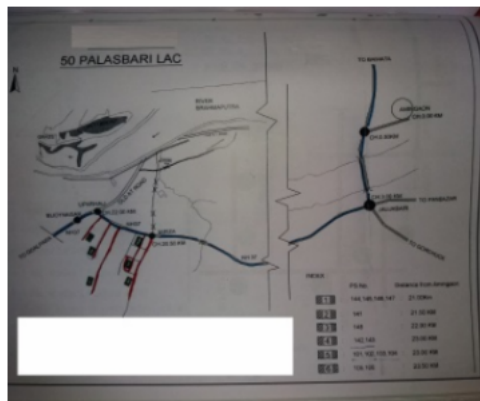

নিৰ্বাচক পঞ্জীয়ন বিষয়াৰ স্বাক্ষৰ

Nazri Naksha

Google Map View

Polling Station Building Front View

ভোটগ্ৰহন কেন্দ্ৰৰ সন্মুখৰ দৃশ্য

Cad View

Key MAP View

1 নাম : ললিতা বৈশ্য স্বামীৰ নাম: পল্লব কলিতা ঘৰ নং : 00 বয়স : 37 লিঙ্গ : মহিলা	MPU0096990 ফটো উপলব্ধ	2 নাম : বিজু দাস স্বামীৰ নাম: ভাৰত দাস ঘৰ নং : 00 বয়স : 34 লিঙ্গ : মহিলা	MPU0104794 ফটো উপলব্ধ	3 নাম : দিলীপ ঠাকুৰীয়া পিতাৰ নাম: ভূপেন ঠাকুৰীয়া ঘৰ নং : 2 বয়স : 61 লিঙ্গ : পুৰুষ	FSS1364654 ফটো উপলব্ধ
4 নাম : অলকা ঠাকুৰীয়া স্বামীৰ নাম: দিলীপ ঠাকুৰীয়া ঘৰ নং : 2 বয়স : 57 লিঙ্গ : মহিলা	FSS1364665 ফটো উপলব্ধ	5 নাম : উৎপল ঠাকুৰীয়া পিতাৰ নাম: ভূপেন ঠাকুৰীয়া ঘৰ নং : 2 বয়স : 51 লিঙ্গ : পুৰুষ	FSS1364676 ফটো উপলব্ধ	6 নাম : চাৰুলতা দাস স্বামীৰ নাম: উৎপল ঠাকুৰীয়া ঘৰ নং : 2 বয়স : 51 লিঙ্গ : মহিলা	FSS1381222 ফটো উপলব্ধ
7 নাম : জননী চৌধুৰী স্বামীৰ নাম: উপেন চৌধুৰী ঘৰ নং : 8 বয়স : 83 লিঙ্গ : মহিলা	FSS1364701 ফটো উপলব্ধ	8 নাম : দুল চৌধুৰী পিতাৰ নাম: উপেন চৌধুৰী ঘৰ নং : 8 বয়স : 68 লিঙ্গ : পুৰুষ	FSS1364712 ফটো উপলব্ধ	9 নাম : ফনিদ্র চৌধুৰী পিতাৰ নাম: উপেন চৌধুৰী ঘৰ নং : 8 বয়স : 63 লিঙ্গ : পুৰুষ	FSS1364734 ফটো উপলব্ধ
10 নাম : সমীন চৌধুৰী পিতাৰ নাম: উপেন চৌধুৰী ঘৰ নং : 8 বয়স : 53 লিঙ্গ : পুৰুষ	FSS1364756 ফটো উপলব্ধ	11 নাম : ডালীমি চৌধুৰী স্বামীৰ নাম: দুল চৌধুৰী ঘৰ নং : 8 বয়স : 53 লিঙ্গ : মহিলা	FSS1364723 ফটো উপলব্ধ	12 নাম : পংকজ চৌধুৰী পিতাৰ নাম: উপেন চৌধুৰী ঘৰ নং : 8 বয়স : 48 লিঙ্গ : পুৰুষ	FSS1364767 ফটো উপলব্ধ
13 নাম : বীতা মনি চৌধুৰী স্বামীৰ নাম: ফনিদ্র চৌধুৰী ঘৰ নং : 8 বয়স : 48 লিঙ্গ : মহিলা	FSS1364745 ফটো উপলব্ধ	14 নাম : দিপাংকৰ চৌধুৰী পিতাৰ নাম: দুল চৌধুৰী ঘৰ নং : 8 বয়স : 33 লিঙ্গ : পুৰুষ	FSS1854575 ফটো উপলব্ধ	15 নাম : হীৰেন্দ্র কুমাৰ চৌধুৰী পিতাৰ নাম: খগেন চৌধুৰী ঘৰ নং : 5 বয়স : 73 লিঙ্গ : পুৰুষ	FSS1364778 ফটো উপলব্ধ
16 নাম : গীৰিজা চৌধুৰী স্বামীৰ নাম: হীৰেন্দ্র কুমাৰ চৌধুৰী ঘৰ নং : 5 বয়স : 64 লিঙ্গ : মহিলা	FSS1364789 ফটো উপলব্ধ	17 নাম : নিৰল চৌধুৰী পিতাৰ নাম: হীৰেন্দ্র কুমাৰ চৌধুৰী ঘৰ নং : 5 বয়স : 38 লিঙ্গ : মহিলা	FSS1364790 ফটো উপলব্ধ	18 নাম : অপৰ্ব চৌধুৰী পিতাৰ নাম: হীৰেন্দ্র কুমাৰ চৌধুৰী ঘৰ নং : 5 বয়স : 32 লিঙ্গ : পুৰুষ	FSS0239798 ফটো উপলব্ধ
19 নাম : অনপ কুমাৰ চৌধুৰী পিতাৰ নাম: সাৰদা কুমাৰ চৌধুৰী ঘৰ নং : 6 বয়স : 57 লিঙ্গ : পুৰুষ	FSS1364905 ফটো উপলব্ধ	20 নাম : তপন কুমাৰ চৌধুৰী পিতাৰ নাম: সাৰদা কুমাৰ চৌধুৰী ঘৰ নং : 6 বয়স : 54 লিঙ্গ : পুৰুষ	FSS1364892 ফটো উপলব্ধ	21 নাম : বিদিব কুমাৰ চৌধুৰী পিতাৰ নাম: সাৰদা কুমাৰ চৌধুৰী ঘৰ নং : 6 বয়স : 54 লিঙ্গ : পুৰুষ	FSS1364916 ফটো উপলব্ধ
22 নাম : মন্দিৰা চৌধুৰী স্বামীৰ নাম: অনূপ কুমাৰ চৌধুৰী ঘৰ নং : 6 বয়স : 51 লিঙ্গ : মহিলা	FSS0244715 ফটো উপলব্ধ	23 নাম : মন্দিৰা বৰুৱা চৌধুৰী স্বামীৰ নাম: তপন কুমাৰ চৌধুৰী ঘৰ নং : 6 বয়স : 45 লিঙ্গ : মহিলা	FSS1854622 ফটো উপলব্ধ	24 নাম : হিৰা মণি পাঠক স্বামীৰ নাম: বিদিব কুমাৰ চৌধুৰী ঘৰ নং : 6 বয়স : 43 লিঙ্গ : মহিলা	FSS1854633 ফটো উপলব্ধ
25 নাম : জ্যোতিমান চৌধুৰী পিতাৰ নাম: উৎপল কুমাৰ চৌধুৰী ঘৰ নং : 6 বয়স : 28 লিঙ্গ : পুৰুষ	MPU0053926 ফটো উপলব্ধ	26 নাম : উৎপল কুমাৰ চৌধুৰী পিতাৰ নাম: সাৰদা কুমাৰ চৌধুৰী ঘৰ নং : 6 বয়স : 61 লিঙ্গ : পুৰুষ	FSS1364870 ফটো উপলব্ধ	27 নাম : মাধবী চৌধুৰী স্বামীৰ নাম: ভূপেন্দ্র চৌধুৰী ঘৰ নং : 9 বয়স : 83 লিঙ্গ : মহিলা	FSS1364927 ফটো উপলব্ধ
28 নাম : দেবকুমাৰ চৌধুৰী পিতাৰ নাম: ভূপেন্দ্র চৌধুৰী ঘৰ নং : 9 বয়স : 63 লিঙ্গ : পুৰুষ	FSS1364938 ফটো উপলব্ধ	29 নাম : প্রদ্য চৌধুৰী পিতাৰ নাম: ভূপেন চৌধুৰী ঘৰ নং : 7 বয়স : 56 লিঙ্গ : পুৰুষ	FSS1364950 ফটো উপলব্ধ	30 নাম : বীপা চৌধুৰী স্বামীৰ নাম: দেবকুমাৰ চৌধুৰী ঘৰ নং : 9 বয়স : 51 লিঙ্গ : মহিলা	FSS1364949 ফটো উপলব্ধ