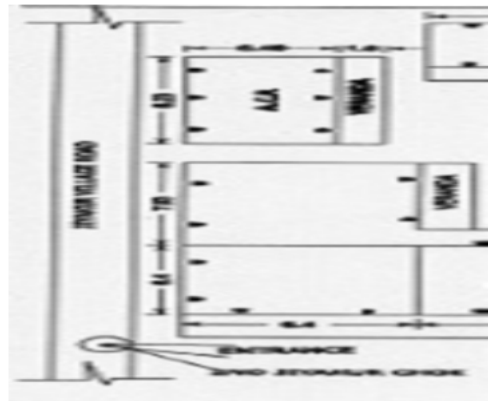

নিৰ্বাচক পঞ্জীয়ন বিষয়াৰ স্বাক্ষৰ

Nazri Naksha

Google Map View

Polling Station Building Front View

ভোটগ্ৰহন কেন্দ্ৰৰ সন্মুখৰ দৃশ্য

Cad View

Key MAP View

1 নাম : মীৰা কলিতা স্বামীৰ নাম : ভূমিধৰ তালুকদাৰ ঘৰ নং : 00 বয়স : 40 লিঙ্গ : মহিলা	MPU0098293 ফটো উপলব্ধ	2 নাম : দীপক কুমাৰ পিতাৰ নাম : আদিত্য কুমাৰ ঘৰ নং : 0000 বয়স : 36 লিঙ্গ : পুৰুষ	FSS2041545 ফটো উপলব্ধ	3 নাম : অশোক কুমাৰ পিতাৰ নাম : সতীশ কুমাৰ ঘৰ নং : 00 বয়স : 26 লিঙ্গ : পুৰুষ	MPU0084020 ফটো উপলব্ধ
4 নাম : তুলিকা দাস স্বামীৰ নাম : নব দাস ঘৰ নং : 00 বয়স : 25 লিঙ্গ : মহিলা	FSS0419598 ফটো উপলব্ধ	5 নাম : শিখা দেবী স্বামীৰ নাম : ৰাতুল ঠাকুৰীয়া ঘৰ নং : 00 বয়স : 25 লিঙ্গ : মহিলা	MPU0098285 ফটো উপলব্ধ	6 নাম : কন মণি কাকতি পিতাৰ নাম : বলেন কাকতি ঘৰ নং : 00 বয়স : 24 লিঙ্গ : মহিলা	FSS0288886 ফটো উপলব্ধ
7 নাম : কৰ্ণধৰ কাকতি পিতাৰ নাম : ধৰ্ম কাকতি ঘৰ নং : 00 বয়স : 23 লিঙ্গ : পুৰুষ	MPU0093666 ফটো উপলব্ধ	8 নাম : মমিৰন বেগম স্বামীৰ নাম : মকবুল ঘৰ নং : 00 বয়স : 22 লিঙ্গ : মহিলা	MPU0070805 ফটো উপলব্ধ	9 নাম : মৃদল কলিতা পিতাৰ নাম : গকুল তালুকদাৰ ঘৰ নং : 00 বয়স : 21 লিঙ্গ : পুৰুষ	FSS1897354 ফটো উপলব্ধ
10 নাম : দ্রৌপদী কলিতা স্বামীৰ নাম : ভাবিত কলিতা ঘৰ নং : 1 বয়স : 62 লিঙ্গ : মহিলা	FSS2034573 ফটো উপলব্ধ	11 নাম : শৈলেন কলিতা পিতাৰ নাম : ভাবিত কলিতা ঘৰ নং : 1 বয়স : 43 লিঙ্গ : পুৰুষ	FSS2034584 ফটো উপলব্ধ	12 নাম : অনামিকা কলিতা পিতাৰ নাম : তীৰ্থ কলিতা ঘৰ নং : 1 বয়স : 22 লিঙ্গ : মহিলা	FSS0338061 ফটো উপলব্ধ
13 নাম : ছফিকুল আলী পিতাৰ নাম : নিলো আলী ঘৰ নং : 01 বয়স : 21 লিঙ্গ : পুৰুষ	MPU0119453 ফটো উপলব্ধ	14 নাম : বন্দে কলিতা স্বামীৰ নাম : ভোগেশ্বৰ কলিতা ঘৰ নং : 2 বয়স : 85 লিঙ্গ : মহিলা	FSS2034608 ফটো উপলব্ধ	15 নাম : লক্ষেশ্বৰ কলিতা পিতাৰ নাম : ভোগেশ্বৰ কলিতা ঘৰ নং : 2 বয়স : 66 লিঙ্গ : পুৰুষ	FSS2034619 ফটো উপলব্ধ
16 নাম : জীবেশ্বৰ কলিতা পিতাৰ নাম : ভোগেশ্বৰ কলিতা ঘৰ নং : 2 বয়স : 50 লিঙ্গ : পুৰুষ	FSS2034631 ফটো উপলব্ধ	17 নাম : বিনীতা কলিতা স্বামীৰ নাম : লক্ষেশ্বৰ কলিতা ঘৰ নং : 2 বয়স : 47 লিঙ্গ : মহিলা	FSS2034620 ফটো উপলব্ধ	18 নাম : কবিতা কলিতা স্বামীৰ নাম : জীবেশ্বৰ কলিতা ঘৰ নং : 2 বয়স : 45 লিঙ্গ : মহিলা	FSS2034642 ফটো উপলব্ধ
19 নাম : ভবেশ কলিতা পিতাৰ নাম : ভোগেশ্বৰ কলিতা ঘৰ নং : 2 বয়স : 38 লিঙ্গ : পুৰুষ	FSS2034653 ফটো উপলব্ধ	20 নাম : বুবল কলিতা পিতাৰ নাম : লক্ষেশ্বৰ কলিতা ঘৰ নং : 2 বয়স : 27 লিঙ্গ : পুৰুষ	FSS0412411 ফটো উপলব্ধ	21 নাম : বুলমনী কলিতা পিতাৰ নাম : লক্ষেশ্বৰ কলিতা ঘৰ নং : 2 বয়স : 23 লিঙ্গ : মহিলা	MPU0077024 ফটো উপলব্ধ
22 নাম : হেমন্ত কলিতা পিতাৰ নাম : সোণেশ্বৰ কলিতা ঘৰ নং : 0 বয়স : 61 লিঙ্গ : পুৰুষ	FSS2034664 ফটো উপলব্ধ	23 নাম : মঞ্জু কলিতা স্বামীৰ নাম : হেমন্ত কলিতা ঘৰ নং : 0 বয়স : 58 লিঙ্গ : মহিলা	FSS2034675 ফটো উপলব্ধ	24 নাম : অকণ কলিতা পিতাৰ নাম : সোণেশ্বৰ কলিতা ঘৰ নং : 0 বয়স : 58 লিঙ্গ : পুৰুষ	FSS2034686 ফটো উপলব্ধ
25 নাম : প্ৰফুল্ল কলিতা পিতাৰ নাম : সোণেশ্বৰ কলিতা ঘৰ নং : 0 বয়স : 49 লিঙ্গ : পুৰুষ	FSS2034697 ফটো উপলব্ধ	26 নাম : দেবজিত কলিতা পিতাৰ নাম : সোণেশ্বৰ কলিতা ঘৰ নং : 0 বয়স : 47 লিঙ্গ : পুৰুষ	FSS2034700 ফটো উপলব্ধ	27 নাম : অৰূপ কলিতা পিতাৰ নাম : ৰাধা কলিতা ঘৰ নং : 0 বয়স : 35 লিঙ্গ : পুৰুষ	FSS2034711 ফটো উপলব্ধ
28 নাম : নৱজ্যোতি কলিতা পিতাৰ নাম : প্ৰবীন কলিতা ঘৰ নং : 03 বয়স : 30 লিঙ্গ : পুৰুষ	FSS0202606 ফটো উপলব্ধ	29 নাম : ৰাকেশ কলিতা পিতাৰ নাম : হেমন্ত কলিতা ঘৰ নং : 0 বয়স : 23 লিঙ্গ : পুৰুষ	FSS0470484 ফটো উপলব্ধ	30 নাম : ৰামেশ্বৰ কলিতা পিতাৰ নাম : বিতাৰাম কলিতা ঘৰ নং : 8 বয়স : 72 লিঙ্গ : পুৰুষ	FSS2034744 ফটো উপলব্ধ