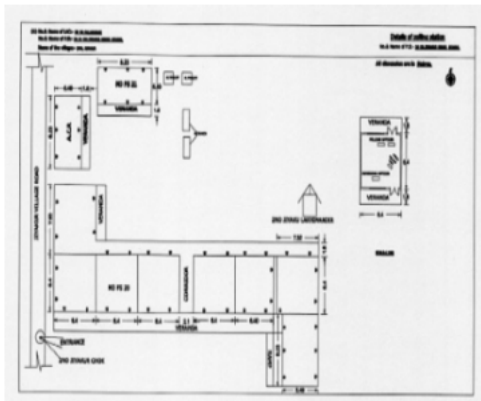

নিৰ্বাচক পঞ্জীয়ন বিষয়াৰ স্বাক্ষৰ

Nazri Naksha

Google Map View

Polling Station Building Front View

ভোটগ্ৰহন কেন্দ্ৰৰ সন্মুখৰ দৃশ্য

Cad View

Key MAP View

1 নাম : মীৰা কলিতা স্বামীৰ নাম : ভূমিধৰ তালুকদাৰ ঘৰ নং : 00 বয়স : 40 লিঙ্গ : মহিলা	MPU0098293 ফটো উপলব্ধ	2 নাম : দীপক কুমাৰ পিতাৰ নাম : আদিত্য কুমাৰ ঘৰ নং : 0000 বয়স : 36 লিঙ্গ : পুৰুষ	FSS2041545 ফটো উপলব্ধ	3 নাম : অশোক কুমাৰ পিতাৰ নাম : সতীশ কুমাৰ ঘৰ নং : 00 বয়স : 26 লিঙ্গ : পুৰুষ	MPU0084020 ফটো উপলব্ধ
4 নাম : তুলিকা দাস স্বামীৰ নাম : নব দাস ঘৰ নং : 00 বয়স : 25 লিঙ্গ : মহিলা	FSS0419598 ফটো উপলব্ধ	5 নাম : শিখা দেবী স্বামীৰ নাম : ৰাতুল ঠাকুৰীয়া ঘৰ নং : 00 বয়স : 25 লিঙ্গ : মহিলা	MPU0098285 ফটো উপলব্ধ	6 নাম : কন মণি কাকতি পিতাৰ নাম : বলেন কাকতি ঘৰ নং : 00 বয়স : 24 লিঙ্গ : মহিলা	FSS0288886 ফটো উপলব্ধ
7 নাম : কৰ্ণধৰ কাকতি পিতাৰ নাম : ধৰ্ম কাকতি ঘৰ নং : 00 বয়স : 23 লিঙ্গ : পুৰুষ	MPU0093666 ফটো উপলব্ধ	8 নাম : মমিৰন বেগম স্বামীৰ নাম : মকবুল ঘৰ নং : 00 বয়স : 22 লিঙ্গ : মহিলা	MPU0070805 ফটো উপলব্ধ	9 নাম : মৃদল কলিতা পিতাৰ নাম : গকুল তালুকদাৰ ঘৰ নং : 00 বয়স : 21 লিঙ্গ : পুৰুষ	FSS1897354 ফটো উপলব্ধ
10 নাম : দ্রৌপদী কলিতা স্বামীৰ নাম : ভাবিত কলিতা ঘৰ নং : 1 বয়স : 62 লিঙ্গ : মহিলা	FSS2034573 ফটো উপলব্ধ	11 নাম : শৈলেন কলিতা পিতাৰ নাম : ভাবিত কলিতা ঘৰ নং : 1 বয়স : 43 লিঙ্গ : পুৰুষ	FSS2034584 ফটো উপলব্ধ	12 নাম : অনামিকা কলিতা পিতাৰ নাম : তীৰ্থ কলিতা ঘৰ নং : 1 বয়স : 22 লিঙ্গ : মহিলা	FSS0338061 ফটো উপলব্ধ
13 নাম : ছফিকুল আলী পিতাৰ নাম : নিলো আলী ঘৰ নং : 01 বয়স : 21 লিঙ্গ : পুৰুষ	MPU0119453 ফটো উপলব্ধ	14 নাম : বন্দে কলিতা স্বামীৰ নাম : ভোগেশ্বৰ কলিতা ঘৰ নং : 2 বয়স : 85 লিঙ্গ : মহিলা	FSS2034608 ফটো উপলব্ধ	15 নাম : লক্ষেশ্বৰ কলিতা পিতাৰ নাম : ভোগেশ্বৰ কলিতা ঘৰ নং : 2 বয়স : 66 লিঙ্গ : পুৰুষ	FSS2034619 ফটো উপলব্ধ
16 নাম : জীবেশ্বৰ কলিতা পিতাৰ নাম : ভোগেশ্বৰ কলিতা ঘৰ নং : 2 বয়স : 50 লিঙ্গ : পুৰুষ	FSS2034631 ফটো উপলব্ধ	17 নাম : বিনীতা কলিতা স্বামীৰ নাম : লক্ষেশ্বৰ কলিতা ঘৰ নং : 2 বয়স : 47 লিঙ্গ : মহিলা	FSS2034620 ফটো উপলব্ধ	18 নাম : কবিতা কলিতা স্বামীৰ নাম : জীবেশ্বৰ কলিতা ঘৰ নং : 2 বয়স : 45 লিঙ্গ : মহিলা	FSS2034642 ফটো উপলব্ধ
19 নাম : ভবেশ কলিতা পিতাৰ নাম : ভোগেশ্বৰ কলিতা ঘৰ নং : 2 বয়স : 38 লিঙ্গ : পুৰুষ	FSS2034653 ফটো উপলব্ধ	20 নাম : বুবল কলিতা পিতাৰ নাম : লক্ষেশ্বৰ কলিতা ঘৰ নং : 2 বয়স : 27 লিঙ্গ : পুৰুষ	FSS0412411 ফটো উপলব্ধ	21 নাম : বুলমনী কলিতা পিতাৰ নাম : লক্ষেশ্বৰ কলিতা ঘৰ নং : 2 বয়স : 23 লিঙ্গ : মহিলা	MPU0077024 ফটো উপলব্ধ
22 নাম : হেমন্ত কলিতা পিতাৰ নাম : সোণেশ্বৰ কলিতা ঘৰ নং : 0 বয়স : 61 লিঙ্গ : পুৰুষ	FSS2034664 ফটো উপলব্ধ	23 নাম : মঞ্জু কলিতা স্বামীৰ নাম : হেমন্ত কলিতা ঘৰ নং : 0 বয়স : 58 লিঙ্গ : মহিলা	FSS2034675 ফটো উপলব্ধ	24 নাম : অকণ কলিতা পিতাৰ নাম : সোণেশ্বৰ কলিতা ঘৰ নং : 0 বয়স : 58 লিঙ্গ : পুৰুষ	FSS2034686 ফটো উপলব্ধ
25 নাম : প্ৰফুল্ল কলিতা পিতাৰ নাম : সোণেশ্বৰ কলিতা ঘৰ নং : 0 বয়স : 49 লিঙ্গ : পুৰুষ	FSS2034697 ফটো উপলব্ধ	26 নাম : দেবজিত কলিতা পিতাৰ নাম : সোণেশ্বৰ কলিতা ঘৰ নং : 0 বয়স : 47 লিঙ্গ : পুৰুষ	FSS2034700 ফটো উপলব্ধ	27 নাম : অৰূপ কলিতা পিতাৰ নাম : ৰাধা কলিতা ঘৰ নং : 0 বয়স : 35 লিঙ্গ : পুৰুষ	FSS2034711 ফটো উপলব্ধ
28 নাম : নৱজ্যোতি কলিতা পিতাৰ নাম : প্ৰবীন কলিতা ঘৰ নং : 03 বয়স : 30 লিঙ্গ : পুৰুষ	FSS0202606 ফটো উপলব্ধ	29 নাম : ৰাকেশ কলিতা পিতাৰ নাম : হেমন্ত কলিতা ঘৰ নং : 0 বয়স : 23 লিঙ্গ : পুৰুষ	FSS0470484 ফটো উপলব্ধ	30 নাম : ৰামেশ্বৰ কলিতা পিতাৰ নাম : বিতাৰাম কলিতা ঘৰ নং : 8 বয়স : 72 লিঙ্গ : পুৰুষ	FSS2034744 ফটো উপলব্ধ