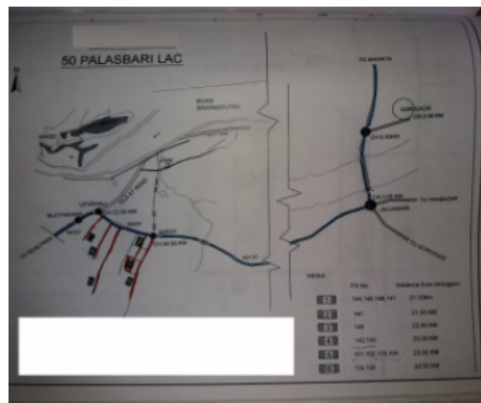

নিৰ্বাচক পঞ্জীয়ন বিষয়াৰ স্বাক্ষৰ

Nazri Naksha

Google Map View

Polling Station Building Front View

ভোটগ্ৰহন কেন্দ্ৰৰ সন্মুখৰ দৃশ্য

Cad View

Key MAP View

1 নাম : নীলম কলিতা স্বামীৰ নাম : অৰবিন্দ চৌধুৰী ঘৰ নং : 00 বয়স : 50 লিঙ্গ : মহিলা	MPU0104190 ফটো উপলব্ধ	2 নাম : নিতালী ডেকা স্বামীৰ নাম : দিলীপ কলিতা ঘৰ নং : 00 বয়স : 37 লিঙ্গ : মহিলা	FSS1903327 ফটো উপলব্ধ	3 নাম : জুপিতৰা দাস পিতাৰ নাম : বাবুল দাস ঘৰ নং : 2 বয়স : 26 লিঙ্গ : মহিলা	FSS0296012 ফটো উপলব্ধ
4 নাম : নিতু কলিতা পিতাৰ নাম : প্ৰহ্লাদ কলিতা ঘৰ নং : 4 বয়স : 29 লিঙ্গ : পুৰুষ	FSS0326132 ফটো উপলব্ধ	5 নাম : মেমো কলিতা স্বামীৰ নাম : বগাৰাম কলিতা ঘৰ নং : 10 বয়স : 65 লিঙ্গ : মহিলা	FSS1854779 ফটো উপলব্ধ	6 নাম : বিৰাজ কলিতা মাতৃৰ নাম : মেমো কলিতা ঘৰ নং : 10 বয়স : 28 লিঙ্গ : পুৰুষ	FSS0267435 ফটো উপলব্ধ
7 নাম : জিত্তী মেধি পিতাৰ নাম : অতুল মেধি ঘৰ নং : 23 (আঁ) বয়স : 19 লিঙ্গ : মহিলা	MPU0089821 ফটো উপলব্ধ	8 নাম : তৃষ্ণা চৌধুৰী স্বামীৰ নাম : খগেশ্বৰ দাস ঘৰ নং : 24 বয়স : 24 লিঙ্গ : মহিলা	FSS0490151 ফটো উপলব্ধ	9 নাম : মঞ্জু চৌধুৰী কলিতা স্বামীৰ নাম : বজত কলিতা ঘৰ নং : 03 বয়স : 45 লিঙ্গ : মহিলা	FSS1384470 ফটো উপলব্ধ
10 নাম : বীমা চৌধুৰী পিতাৰ নাম : কন্দৰ্প চৌধুৰী ঘৰ নং : 56 বয়স : 27 লিঙ্গ : মহিলা	FSS0518092 ফটো উপলব্ধ	S2 11 নাম : ডলি চৌধুৰী পিতাৰ নাম : খগেন চৌধুৰী ঘৰ নং : 72 বয়স : 24 লিঙ্গ : মহিলা	FSS0302570 ফটো উপলব্ধ	12 নাম : গীতা দাস স্বামীৰ নাম : দীপক দাস ঘৰ নং : ৮৫ক বয়স : 39 লিঙ্গ : মহিলা	FSS1238773 ফটো উপলব্ধ
13 নাম : বঞ্জিত দাস মাতৃৰ নাম : লুমো দাস ঘৰ নং : 88 বয়স : 40 লিঙ্গ : পুৰুষ	FSS0374272 ফটো উপলব্ধ	# 14 নাম : চিত্তৰঞ্জন কলিতা পিতাৰ নাম : পৰেশ কলিতা ঘৰ নং : 340 বয়স : 38 লিঙ্গ : পুৰুষ	FSS1374589 ফটো উপলব্ধ	15 নাম : বেনকা কলিতা স্বামীৰ নাম : লক্ষীৰাম কলিতা ঘৰ নং : 139 বয়স : 57 লিঙ্গ : মহিলা	FSS1376643 ফটো উপলব্ধ
16 নাম : ধৰিত্ৰী দাস স্বামীৰ নাম : প্ৰদীপ দাস ঘৰ নং : 142 খ বয়স : 22 লিঙ্গ : মহিলা	MPU0105361 ফটো উপলব্ধ	17 নাম : প্ৰদীপ দাস পিতাৰ নাম : বাৰ্জেন দাস ঘৰ নং : ১৪২ খ বয়স : 30 লিঙ্গ : পুৰুষ	FSS0154732 ফটো উপলব্ধ	18 নাম : মিতালী দাস পিতাৰ নাম : বাৰ্জেন দাস ঘৰ নং : ১৪২ খ বয়স : 28 লিঙ্গ : মহিলা	FSS0154773 ফটো উপলব্ধ
19 নাম : বাৰ্জেন দাস পিতাৰ নাম : লক্ষ্মন দাস ঘৰ নং : ১৪২খ বয়স : 45 লিঙ্গ : পুৰুষ	FSS1374590 ফটো উপলব্ধ	20 নাম : নমিতা দাস স্বামীৰ নাম : বাৰ্জেন দাস ঘৰ নং : ১৪২খ বয়স : 40 লিঙ্গ : মহিলা	FSS1374603 ফটো উপলব্ধ	21 নাম : গকুল দাস পিতাৰ নাম : সত্যৰাম দাস ঘৰ নং : ১৯১ বয়স : 66 লিঙ্গ : পুৰুষ	FSS1374625 ফটো উপলব্ধ
22 নাম : অনিমা দাস স্বামীৰ নাম : গকুল দাস ঘৰ নং : ১৯১ বয়স : 53 লিঙ্গ : মহিলা	FSS1374636 ফটো উপলব্ধ	23 নাম : মৃদলা দাস পিতাৰ নাম : গোকুল দাস ঘৰ নং : ১৯১ বয়স : 33 লিঙ্গ : মহিলা	FSS1374614 ফটো উপলব্ধ	24 নাম : ববিতা দাস স্বামীৰ নাম : বৰপ দাস ঘৰ নং : 191 বয়স : 28 লিঙ্গ : মহিলা	FRH0430355 ফটো উপলব্ধ
25 নাম : গোবিন্দ দাস পিতাৰ নাম : সত্যৰাম দাস ঘৰ নং : ১৯২ বয়স : 67 লিঙ্গ : পুৰুষ	FSS1374647 ফটো উপলব্ধ	26 নাম : জয়মতী দাস স্বামীৰ নাম : গোবিন্দ দাস ঘৰ নং : ১৯২ বয়স : 59 লিঙ্গ : মহিলা	FSS1374658 ফটো উপলব্ধ	27 নাম : হেমন্ত দাস পিতাৰ নাম : গোবিন্দ দাস ঘৰ নং : ১৯২ বয়স : 41 লিঙ্গ : পুৰুষ	FSS1383900 ফটো উপলব্ধ
28 নাম : মাধব চন্দ্ৰ দাস পিতাৰ নাম : গোবিন্দ দাস ঘৰ নং : 192 বয়স : 38 লিঙ্গ : পুৰুষ	FSS1374669 ফটো উপলব্ধ	29 নাম : পদমি দাস স্বামীৰ নাম : মাধব দাস ঘৰ নং : ১৯২ বয়স : 38 লিঙ্গ : মহিলা	MPU0000901 ফটো উপলব্ধ	30 নাম : যুগলমণি দাস পিতাৰ নাম : হেমন্ত কুমাৰ দাস ঘৰ নং : ১৯২ বয়স : 37 লিঙ্গ : পুৰুষ	FSS0154583 ফটো উপলব্ধ