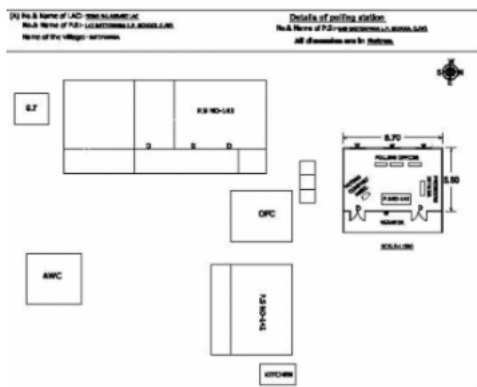

নিৰ্বাচক পঞ্জীয়ন বিষয়াৰ স্বাক্ষৰ

Nazri Naksha

Google Map View

Polling Station Building Front View

ভোটগ্ৰহন কেন্দ্ৰৰ সন্মুখৰ দৃশ্য

Cad View

Key MAP View

1 নাম : নীলম কলিতা স্বামীৰ নাম : অৰবিন্দ চৌধুৰী ঘৰ নং : 00 বয়স : 50 লিঙ্গ : মহিলা	MPU0104190 ফটো উপলব্ধ	2 নাম : নিতালী ডেকা স্বামীৰ নাম : দিলীপ কলিতা ঘৰ নং : 00 বয়স : 37 লিঙ্গ : মহিলা	FSS1903327 ফটো উপলব্ধ	3 নাম : জুপিতৰা দাস পিতাৰ নাম : বাবুল দাস ঘৰ নং : 2 বয়স : 26 লিঙ্গ : মহিলা	FSS0296012 ফটো উপলব্ধ
4 নাম : নিতু কলিতা পিতাৰ নাম : প্ৰহ্লাদ কলিতা ঘৰ নং : 4 বয়স : 29 লিঙ্গ : পুৰুষ	FSS0326132 ফটো উপলব্ধ	5 নাম : মেমো কলিতা স্বামীৰ নাম : বগাৰাম কলিতা ঘৰ নং : 10 বয়স : 65 লিঙ্গ : মহিলা	FSS1854779 ফটো উপলব্ধ	6 নাম : বিৰাজ কলিতা মাতৃৰ নাম : মেমো কলিতা ঘৰ নং : 10 বয়স : 28 লিঙ্গ : পুৰুষ	FSS0267435 ফটো উপলব্ধ
7 নাম : জিত্তী মেধি পিতাৰ নাম : অতুল মেধি ঘৰ নং : 23 (আঁ) বয়স : 19 লিঙ্গ : মহিলা	MPU0089821 ফটো উপলব্ধ	8 নাম : তৃষ্ণা চৌধুৰী স্বামীৰ নাম : খগেশ্বৰ দাস ঘৰ নং : 24 বয়স : 24 লিঙ্গ : মহিলা	FSS0490151 ফটো উপলব্ধ	9 নাম : মঞ্জু চৌধুৰী কলিতা স্বামীৰ নাম : বজত কলিতা ঘৰ নং : 03 বয়স : 45 লিঙ্গ : মহিলা	FSS1384470 ফটো উপলব্ধ
10 নাম : বীমা চৌধুৰী পিতাৰ নাম : কন্দৰ্প চৌধুৰী ঘৰ নং : 56 বয়স : 27 লিঙ্গ : মহিলা	FSS0518092 ফটো উপলব্ধ	S2 11 নাম : ডলি চৌধুৰী পিতাৰ নাম : খগেন চৌধুৰী ঘৰ নং : 72 বয়স : 24 লিঙ্গ : মহিলা	FSS0302570 ফটো উপলব্ধ	12 নাম : গীতা দাস স্বামীৰ নাম : দীপক দাস ঘৰ নং : ৮৫ক বয়স : 39 লিঙ্গ : মহিলা	FSS1238773 ফটো উপলব্ধ
13 নাম : বঞ্জিত দাস মাতৃৰ নাম : লুমো দাস ঘৰ নং : 88 বয়স : 40 লিঙ্গ : পুৰুষ	FSS0374272 ফটো উপলব্ধ	# 14 নাম : চিত্তৰঞ্জন কলিতা পিতাৰ নাম : পৰেশ কলিতা ঘৰ নং : 340 বয়স : 38 লিঙ্গ : পুৰুষ	FSS1374589 ফটো উপলব্ধ	15 নাম : বেনকা কলিতা স্বামীৰ নাম : লক্ষীৰাম কলিতা ঘৰ নং : 139 বয়স : 57 লিঙ্গ : মহিলা	FSS1376643 ফটো উপলব্ধ
16 নাম : ধৰিত্ৰী দাস স্বামীৰ নাম : প্ৰদীপ দাস ঘৰ নং : 142 খ বয়স : 22 লিঙ্গ : মহিলা	MPU0105361 ফটো উপলব্ধ	17 নাম : প্ৰদীপ দাস পিতাৰ নাম : বাৰ্জেন দাস ঘৰ নং : ১৪২ খ বয়স : 30 লিঙ্গ : পুৰুষ	FSS0154732 ফটো উপলব্ধ	18 নাম : মিতালী দাস পিতাৰ নাম : বাৰ্জেন দাস ঘৰ নং : ১৪২ খ বয়স : 28 লিঙ্গ : মহিলা	FSS0154773 ফটো উপলব্ধ
19 নাম : বাৰ্জেন দাস পিতাৰ নাম : লক্ষ্মন দাস ঘৰ নং : ১৪২খ বয়স : 45 লিঙ্গ : পুৰুষ	FSS1374590 ফটো উপলব্ধ	20 নাম : নমিতা দাস স্বামীৰ নাম : বাৰ্জেন দাস ঘৰ নং : ১৪২খ বয়স : 40 লিঙ্গ : মহিলা	FSS1374603 ফটো উপলব্ধ	21 নাম : গকুল দাস পিতাৰ নাম : সত্যৰাম দাস ঘৰ নং : ১৯১ বয়স : 66 লিঙ্গ : পুৰুষ	FSS1374625 ফটো উপলব্ধ
22 নাম : অনিমা দাস স্বামীৰ নাম : গকুল দাস ঘৰ নং : ১৯১ বয়স : 53 লিঙ্গ : মহিলা	FSS1374636 ফটো উপলব্ধ	23 নাম : মৃদলা দাস পিতাৰ নাম : গোকুল দাস ঘৰ নং : ১৯১ বয়স : 33 লিঙ্গ : মহিলা	FSS1374614 ফটো উপলব্ধ	24 নাম : ববিতা দাস স্বামীৰ নাম : বৰপ দাস ঘৰ নং : 191 বয়স : 28 লিঙ্গ : মহিলা	FRH0430355 ফটো উপলব্ধ
25 নাম : গোবিন্দ দাস পিতাৰ নাম : সত্যৰাম দাস ঘৰ নং : ১৯২ বয়স : 67 লিঙ্গ : পুৰুষ	FSS1374647 ফটো উপলব্ধ	26 নাম : জয়মতী দাস স্বামীৰ নাম : গোবিন্দ দাস ঘৰ নং : ১৯২ বয়স : 59 লিঙ্গ : মহিলা	FSS1374658 ফটো উপলব্ধ	27 নাম : হেমন্ত দাস পিতাৰ নাম : গোবিন্দ দাস ঘৰ নং : ১৯২ বয়স : 41 লিঙ্গ : পুৰুষ	FSS1383900 ফটো উপলব্ধ
28 নাম : মাধব চন্দ্ৰ দাস পিতাৰ নাম : গোবিন্দ দাস ঘৰ নং : 192 বয়স : 38 লিঙ্গ : পুৰুষ	FSS1374669 ফটো উপলব্ধ	29 নাম : পদমি দাস স্বামীৰ নাম : মাধব দাস ঘৰ নং : ১৯২ বয়স : 38 লিঙ্গ : মহিলা	MPU0000901 ফটো উপলব্ধ	30 নাম : যুগলমণি দাস পিতাৰ নাম : হেমন্ত কুমাৰ দাস ঘৰ নং : ১৯২ বয়স : 37 লিঙ্গ : পুৰুষ	FSS0154583 ফটো উপলব্ধ