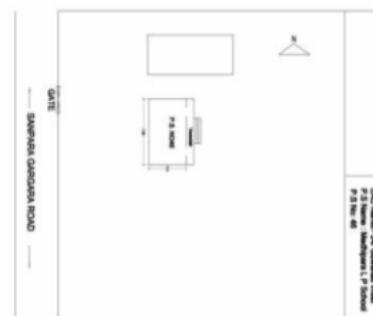

নিৰ্বাচক পঞ্জীয়ন বিষয়াৰ স্বাক্ষৰ

Nazri Naksha

Google Map View

Polling Station Building Front View

ভোটগ্ৰহন কেন্দ্ৰৰ সন্মুখৰ দৃশ্য

Cad View

Key MAP View

1 নাম : ভাস্বতী দাস পিতাৰ নাম: অক্ষয় চন্দ্ৰ দাস ঘৰ নং : 0 বয়স : 19 লিঙ্গ : মহিলা	MPU0103283 ফটো উপলব্ধ	2 নাম : পূৰালী দাস স্বামীৰ নাম: দেবেন দাস ঘৰ নং : 01 বয়স : 63 লিঙ্গ : মহিলা	GZH4639796 ফটো উপলব্ধ	3 নাম : দেৱ দাস পিতাৰ নাম: শ্ৰীভব দাস ঘৰ নং : 01 বয়স : 50 লিঙ্গ : পুৰুষ	GZH4640259 ফটো উপলব্ধ
4 নাম : কুশল দাস পিতাৰ নাম: ভৰত দাস ঘৰ নং : 01 বয়স : 25 লিঙ্গ : পুৰুষ	MPU0106732 ফটো উপলব্ধ	5 নাম : জিতমনি দাস পিতাৰ নাম: ভৰত দাস ঘৰ নং : 01 বয়স : 20 লিঙ্গ : পুৰুষ	MPU0103549 ফটো উপলব্ধ	6 নাম : নিবাৰণ দাস পিতাৰ নাম: অনন্ত দাস ঘৰ নং : 10 বয়স : 33 লিঙ্গ : পুৰুষ	GZH0748335 ফটো উপলব্ধ
7 নাম : অংকুৰ দাস পিতাৰ নাম: প্ৰদীপ ঘৰ নং : 10 বয়স : 22 লিঙ্গ : পুৰুষ	MPU0050880 ফটো উপলব্ধ	8 নাম : অনুপম দাস পিতাৰ নাম: ভাৰত দাস ঘৰ নং : 36 বয়স : 22 লিঙ্গ : পুৰুষ	MPU0086371 ফটো উপলব্ধ	9 নাম : পদমী দাস পিতাৰ নাম: নৰেশ্বৰ দাস ঘৰ নং : 09 বয়স : 36 লিঙ্গ : মহিলা	GZH4642211 ফটো উপলব্ধ
10 নাম : জুতিকা কলিতা স্বামীৰ নাম: জয়ন্ত দাস ঘৰ নং : 85 বয়স : 35 লিঙ্গ : মহিলা	GZH1913664 ফটো উপলব্ধ	11 নাম : জাহ্নবী দাস পিতাৰ নাম: নিৰঞ্জন দাস ঘৰ নং : 47 বয়স : 22 লিঙ্গ : মহিলা	MPU0101014 ফটো উপলব্ধ	12 নাম : ডিম্পী দাস পিতাৰ নাম: সিদ্ধেশ্বৰ দাস ঘৰ নং : 55 বয়স : 20 লিঙ্গ : মহিলা	MPU0095992 ফটো উপলব্ধ
13 নাম : পল্লবী কুমাৰী স্বামীৰ নাম: ৰীছল দাস ঘৰ নং : 58 বয়স : 24 লিঙ্গ : মহিলা	MPU0071613 ফটো উপলব্ধ	14 নাম : অনামিকা দাস পিতাৰ নাম: অজিত দাস ঘৰ নং : 59 বয়স : 25 লিঙ্গ : পুৰুষ	MPU0083659 ফটো উপলব্ধ	15 নাম : ববিতা দাস পিতাৰ নাম: বসন্ত দাস ঘৰ নং : 64 বয়স : 31 লিঙ্গ : মহিলা	MPU0069542 ফটো উপলব্ধ
16 নাম : তুষা দাস পিতাৰ নাম: ভূষণ দাস ঘৰ নং : 65 বয়স : 22 লিঙ্গ : মহিলা	GZH2764405 ফটো উপলব্ধ	17 নাম : হিমিত্ৰী দাস স্বামীৰ নাম: অমূল্য দাস ঘৰ নং : 70 বয়স : 35 লিঙ্গ : মহিলা	GZH0969675 ফটো উপলব্ধ	18 নাম : বিউটি কাকতি পিতাৰ নাম: নবীন কাকতি ঘৰ নং : 73 বয়স : 46 লিঙ্গ : মহিলা	FSS1407825 ফটো উপলব্ধ
19 নাম : অনশ্ৰী দাস পিতাৰ নাম: বলেন দাস ঘৰ নং : 73 বয়স : 21 লিঙ্গ : মহিলা	GZH0979468 ফটো উপলব্ধ	20 নাম : কনিকা দাস পিতাৰ নাম: আৰনী দাস ঘৰ নং : 74 বয়স : 33 লিঙ্গ : মহিলা	GZH0969345 ফটো উপলব্ধ	21 নাম : চুন মনি দাস পিতাৰ নাম: বিপুল দাস ঘৰ নং : 75 বয়স : 22 লিঙ্গ : মহিলা	MPU0004515 ফটো উপলব্ধ
22 নাম : অংকুৰ দাস পিতাৰ নাম: প্ৰবীন ঘৰ নং : 77 বয়স : 22 লিঙ্গ : পুৰুষ	MPU0038786 ফটো উপলব্ধ	E 23 নাম : গগন দাস পিতাৰ নাম: বুদ্ধেশ্বৰ দাস ঘৰ নং : 82 বয়স : 81 লিঙ্গ : পুৰুষ	GZH2706984 ফটো উপলব্ধ	24 নাম : জ্যোতিপ্ৰভা বৰুৱা পিতাৰ নাম: সত্যা নাথ বৰুৱা ঘৰ নং : 88 বয়স : 24 লিঙ্গ : মহিলা	GZH0884130 ফটো উপলব্ধ
25 নাম : জ্যোতিপ্ৰসাদ বৰুৱা পিতাৰ নাম: সত্যা নাথ বৰুৱা ঘৰ নং : 88 বয়স : 22 লিঙ্গ : পুৰুষ	GZH2707057 ফটো উপলব্ধ	26 নাম : কিৰন মেধী স্বামীৰ নাম: বানেশ্বৰ মেধী ঘৰ নং : 108 বয়স : 87 লিঙ্গ : মহিলা	GZH4634564 ফটো উপলব্ধ	27 নাম : উৰ্মিলা মেধি স্বামীৰ নাম: বিপিন পাল মেধি ঘৰ নং : 108 বয়স : 74 লিঙ্গ : মহিলা	GZH2825312 ফটো উপলব্ধ
28 নাম : জুবী মেধী স্বামীৰ নাম: লক্ষেশ্বৰ মেধী ঘৰ নং : 108 বয়স : 38 লিঙ্গ : মহিলা	GZH2062933 ফটো উপলব্ধ	29 নাম : পৰশমনি দাস পিতাৰ নাম: কেশাশ দাস ঘৰ নং : 116 বয়স : 19 লিঙ্গ : পুৰুষ	MPU0113746 ফটো উপলব্ধ	30 নাম : ৰবিনা দাস মাতৃৰ নাম: হিমালী দাস ঘৰ নং : 142 বয়স : 21 লিঙ্গ : মহিলা	GZH0954081 ফটো উপলব্ধ