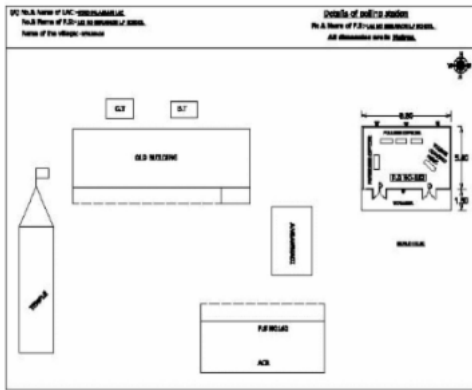

নিৰ্বাচক পঞ্জীয়ন বিষয়াৰ স্বাক্ষৰ

Nazri Naksha

Google Map View

Polling Station Building Front View

ভোটগ্ৰহন কেন্দ্ৰৰ সন্মুখৰ দৃশ্য

Cad View

Key MAP View

1 নাম : অৰ্চনা কলিতা স্বামীৰ নাম: অবনী কলিতা ঘৰ নং : 1 বয়স : 50 লিঙ্গ : মহিলা	FSS0533869 ফটো উপলব্ধ	2 নাম : পদ্মধৰ দাস পিতাৰ নাম: মোহন দাস ঘৰ নং : 1 বয়স : 40 লিঙ্গ : পুৰুষ	FSS1564574 ফটো উপলব্ধ	3 নাম : মিতালি দাস স্বামীৰ নাম: পদ্মধৰ দাস ঘৰ নং : 1 বয়স : 32 লিঙ্গ : মহিলা	FSS0438945 ফটো উপলব্ধ
4 নাম : বাসন্তী কলিতা স্বামীৰ নাম: খগেন চন্দ্ৰ কলিতা ঘৰ নং : 2 বয়স : 63 লিঙ্গ : মহিলা	FSS1564596 ফটো উপলব্ধ	5 নাম : দীপক দলৈ পিতাৰ নাম: খগেন কলিতা ঘৰ নং : 2 বয়স : 61 লিঙ্গ : পুৰুষ	FSS1564610 ফটো উপলব্ধ	6 নাম : লক্ষী দলৈ স্বামীৰ নাম: দিপক দলৈ ঘৰ নং : 2 বয়স : 48 লিঙ্গ : মহিলা	FSS1564621 ফটো উপলব্ধ
7 নাম : বলোৰাম কলিতা পিতাৰ নাম: খগেন চন্দ্ৰ কলিতা ঘৰ নং : 2 বয়স : 38 লিঙ্গ : পুৰুষ	FSS1564609 ফটো উপলব্ধ	8 নাম : প্ৰিয়ংকা দলৈ পিতাৰ নাম: দীপক দলৈ ঘৰ নং : 2 বয়স : 28 লিঙ্গ : মহিলা	FSS0158501 ফটো উপলব্ধ	9 নাম : বাসন্তী বৰুৱা স্বামীৰ নাম: বিষ্ণুৰাম বৰুৱা ঘৰ নং : 3 বয়স : 73 লিঙ্গ : মহিলা	FSS1564665 ফটো উপলব্ধ
10 নাম : দিপুল বৰুৱা পিতাৰ নাম: বিষ্ণুৰাম বৰুৱা ঘৰ নং : 3 বয়স : 51 লিঙ্গ : পুৰুষ	FSS1564676 ফটো উপলব্ধ	11 নাম : হিতেশ বৰুৱা পিতাৰ নাম: বিষ্ণুৰাম বৰুৱা ঘৰ নং : 3 বয়স : 48 লিঙ্গ : পুৰুষ	FSS1564698 ফটো উপলব্ধ	12 নাম : পদ্মিনী কলিতা বৰুৱা স্বামীৰ নাম: দিপুল বৰুৱা ঘৰ নং : 3 বয়স : 48 লিঙ্গ : মহিলা	FSS1564687 ফটো উপলব্ধ
13 নাম : বিজয়া বৰুৱা স্বামীৰ নাম: হিতেশ বৰুৱা ঘৰ নং : 3 বয়স : 35 লিঙ্গ : মহিলা	FSS0133918 ফটো উপলব্ধ	14 নাম : বৰ্ণালী দলৈ পিতাৰ নাম: দিপক দলৈ ঘৰ নং : 3 বয়স : 24 লিঙ্গ : মহিলা	FSS0305706 ফটো উপলব্ধ	15 নাম : মনজিৎ বৰুৱা পিতাৰ নাম: দিপুল বৰুৱা ঘৰ নং : 3 বয়স : 23 লিঙ্গ : পুৰুষ	MPU0024778 ফটো উপলব্ধ
16 নাম : বালিৰাম কলিতা পিতাৰ নাম: চাণ্ডাৰ কলিতা ঘৰ নং : 5 বয়স : 78 লিঙ্গ : পুৰুষ	FSS1564701 ফটো উপলব্ধ	17 নাম : কিৰন কলিতা স্বামীৰ নাম: বালিৰাম কলিতা ঘৰ নং : 5 বয়স : 73 লিঙ্গ : মহিলা	FSS1564712 ফটো উপলব্ধ	18 নাম : হিৰন কলিতা পিতাৰ নাম: বালিৰাম কলিতা ঘৰ নং : 5 বয়স : 36 লিঙ্গ : মহিলা	FSS1564734 ফটো উপলব্ধ
19 নাম : বিনিতা ডেকা স্বামীৰ নাম: ধনেশ্বৰ ডেকা ঘৰ নং : 5 বয়স : 32 লিঙ্গ : মহিলা	FSS1564745 ফটো উপলব্ধ	20 নাম : ধনেশ্বৰ ডেকা পিতাৰ নাম: প্ৰভাত ডেকা ঘৰ নং : 5 বয়স : 32 লিঙ্গ : পুৰুষ	FSS1564756 ফটো উপলব্ধ	S 21 নাম : ৰুবি বৰুৱা স্বামীৰ নাম: মহেশ কলিতা ঘৰ নং : 5 বয়স : 32 লিঙ্গ : মহিলা	FSS1565431 ফটো উপলব্ধ
22 নাম : বৰষা ডেকা পিতাৰ নাম: ধনেশ্বৰ ডেকা ঘৰ নং : 5 বয়স : 20 লিঙ্গ : মহিলা	MPU0084244 ফটো উপলব্ধ	23 নাম : প্ৰানেশ্বৰ কলিতা পিতাৰ নাম: ধমেশ্বৰ কলিতা ঘৰ নং : 6 বয়স : 63 লিঙ্গ : পুৰুষ	FSS1564767 ফটো উপলব্ধ	24 নাম : হেমা কলিতা স্বামীৰ নাম: প্ৰানেশ্বৰ কলিতা ঘৰ নং : 6 বয়স : 53 লিঙ্গ : মহিলা	FSS1564778 ফটো উপলব্ধ
25 নাম : হিৰেন কলিতা পিতাৰ নাম: প্ৰানেশ্বৰ কলিতা ঘৰ নং : 6 বয়স : 39 লিঙ্গ : পুৰুষ	FSS0096396 ফটো উপলব্ধ	26 নাম : বিমল কলিতা পিতাৰ নাম: প্ৰানেশ্বৰ কলিতা ঘৰ নং : 6 বয়স : 35 লিঙ্গ : পুৰুষ	FSS1564790 ফটো উপলব্ধ	27 নাম : বিজলী বৰুৱা কলিতা স্বামীৰ নাম: হিৰেন কলিতা ঘৰ নং : 6 বয়স : 34 লিঙ্গ : মহিলা	FSS0096446 ফটো উপলব্ধ
28 নাম : নিজৰা দাস পিতাৰ নাম: নাৰায়ণ দাস ঘৰ নং : 6 বয়স : 21 লিঙ্গ : মহিলা	FSS1877075 ফটো উপলব্ধ	29 নাম : অংকিতা কলিতা পিতাৰ নাম: নিত্যানন্দ কলিতা ঘৰ নং : 6 ক বয়স : 23 লিঙ্গ : মহিলা	MPU0061317 ফটো উপলব্ধ	30 নাম : সমীৰ কলিতা পিতাৰ নাম: নিত্যানন্দ কলিতা ঘৰ নং : 6 ক বয়স : 19 লিঙ্গ : পুৰুষ	MPU0094409 ফটো উপলব্ধ