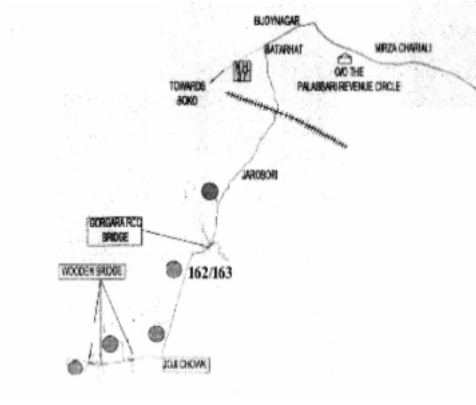

Nazri Naksha