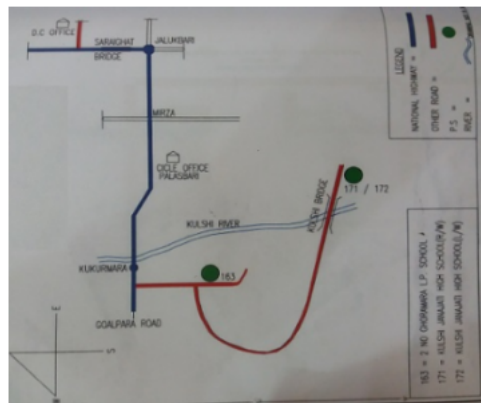

নিৰ্বাচক পঞ্জীয়ন বিষয়াৰ স্বাক্ষৰ

Nazri Naksha

Google Map View

Polling Station Building Front View

ভোটগ্ৰহন কেন্দ্ৰৰ সন্মুখৰ দৃশ্য

Cad View

Key MAP View

1 নাম : হৰিদেব কলিতা পিতাৰ নাম: গোবিন্দ কলিতা ঘৰ নং : 0 বয়স : 36 লিঙ্গ : পুৰুষ	FSS1574567 ফটো উপলব্ধ	2 নাম : সীমান্ত বৰুৱা স্বামীৰ নাম: লক্ষ্যধৰ দাস ঘৰ নং : 1 বয়স : 35 লিঙ্গ : মহিলা	FSS0159319 ফটো উপলব্ধ	3 নাম : অচ্যুত মজুমদাৰ মাতৃৰ নাম: প্রদীপ মজুমদাৰ ঘৰ নং : 01 বয়স : 34 লিঙ্গ : পুৰুষ	MPU0126169 ফটো উপলব্ধ
4 নাম : হৰি প্ৰসাদ ৰাভা মাতৃৰ নাম: বিউটি ৰাভা ঘৰ নং : 04 বয়স : 23 লিঙ্গ : পুৰুষ	MPU0051318 ফটো উপলব্ধ	5 নাম : হিৰামণি মালী স্বামীৰ নাম: জিতু ডেকা ঘৰ নং : 11 বয়স : 36 লিঙ্গ : মহিলা	FSS0468520 ফটো উপলব্ধ	6 নাম : সীমান্ত দাস পিতাৰ নাম: ধীৰেন দাস ঘৰ নং : 19 বয়স : 31 লিঙ্গ : পুৰুষ	FSS1579700 ফটো উপলব্ধ
7 নাম : গোপাল দাস পিতাৰ নাম: চৰিন দাস ঘৰ নং : 31 বয়স : 29 লিঙ্গ : পুৰুষ	MPU0131011 ফটো উপলব্ধ	8 নাম : শ্ৰেণী দাস পিতাৰ নাম: নকুল দাস ঘৰ নং : 70 বয়স : 27 লিঙ্গ : মহিলা	FSS0309658 ফটো উপলব্ধ	9 নাম : জোনালি দাস স্বামীৰ নাম: ভবেশ দাস ঘৰ নং : 98 বয়স : 41 লিঙ্গ : মহিলা	FSS0483461 ফটো উপলব্ধ
10 নাম : মুদলা বৰুৱা দাস স্বামীৰ নাম: অচ্যুত দাস ঘৰ নং : 100 বয়স : 26 লিঙ্গ : মহিলা	FSS0445916 ফটো উপলব্ধ	11 নাম : কবিতা দাস পিতাৰ নাম: অৰুণ দাস ঘৰ নং : 191 বয়স : 29 লিঙ্গ : মহিলা	FSS0125187 ফটো উপলব্ধ	12 নাম : সীমান্ত দাস মাতৃৰ নাম: বীনা দাস ঘৰ নং : 109 বয়স : 30 লিঙ্গ : পুৰুষ	FSS0430439 ফটো উপলব্ধ
13 নাম : নিৰঞ্জন দাস পিতাৰ নাম: বলেন দাস ঘৰ নং : 109 বয়স : 28 লিঙ্গ : পুৰুষ	FSS0431957 ফটো উপলব্ধ	14 নাম : সৰলা কলিতা স্বামীৰ নাম: ৰাজেন কলিতা ঘৰ নং : 180 বয়স : 54 লিঙ্গ : মহিলা	FSS1579686 ফটো উপলব্ধ	15 নাম : হিমাশ্ৰী ঠাকুৰীয়া পিতাৰ নাম: উমেশ ঠাকুৰীয়া ঘৰ নং : 142 বয়স : 28 লিঙ্গ : মহিলা	FSS0442582 ফটো উপলব্ধ
16 নাম : কৃষ্ণ বৰুৱা পিতাৰ নাম: জৈল্লা বৰুৱা ঘৰ নং : 189 বয়স : 68 লিঙ্গ : পুৰুষ	FSS1574589 ফটো উপলব্ধ	17 নাম : হৰেশ্বৰ বৰুৱা পিতাৰ নাম: জৈল্লা বৰুৱা ঘৰ নং : 189 বয়স : 66 লিঙ্গ : পুৰুষ	FSS1574603 ফটো উপলব্ধ	18 নাম : কনিকা বৰুৱা স্বামীৰ নাম: কৃষ্ণ বৰুৱা ঘৰ নং : 189 বয়স : 53 লিঙ্গ : মহিলা	FSS1574590 ফটো উপলব্ধ
19 নাম : বিনোদ বৰুৱা পিতাৰ নাম: কৃষ্ণ বৰুৱা ঘৰ নং : 189 বয়স : 36 লিঙ্গ : পুৰুষ	FSS1574578 ফটো উপলব্ধ	20 নাম : বিউটি বৰুৱা স্বামীৰ নাম: বিনোদ বৰুৱা ঘৰ নং : 189 বয়স : 30 লিঙ্গ : মহিলা	FSS0023606 ফটো উপলব্ধ	21 নাম : ৰাজীৱ ঠাকুৰীয়া পিতাৰ নাম: গিৰিশ ঠাকুৰীয়া ঘৰ নং : 189 বয়স : 25 লিঙ্গ : পুৰুষ	FSS0290775 ফটো উপলব্ধ
22 নাম : উমেশ ঠাকুৰীয়া পিতাৰ নাম: মহেন্দ্ৰ ঠাকুৰীয়া ঘৰ নং : 66 বয়স : 66 লিঙ্গ : পুৰুষ	FSS1574614 ফটো উপলব্ধ	E 23 নাম : বিজয়া ঠাকুৰীয়া স্বামীৰ নাম: উমেশ ঠাকুৰীয়া ঘৰ নং : 188 বয়স : 58 লিঙ্গ : মহিলা	FSS1574625 ফটো উপলব্ধ	24 নাম : হিতেশ ঠাকুৰীয়া পিতাৰ নাম: মহেন্দ্ৰ ঠাকুৰীয়া ঘৰ নং : 188 বয়স : 53 লিঙ্গ : পুৰুষ	FSS1574647 ফটো উপলব্ধ
25 নাম : জিতেশ ঠাকুৰীয়া পিতাৰ নাম: মহেন্দ্ৰ চন্দ্ৰ ঠাকুৰীয়া ঘৰ নং : 188 বয়স : 50 লিঙ্গ : পুৰুষ	FSS1574669 ফটো উপলব্ধ	26 নাম : দিপালী ঠাকুৰীয়া স্বামীৰ নাম: হিতেশ ঠাকুৰীয়া ঘৰ নং : 188 বয়স : 48 লিঙ্গ : মহিলা	FSS1574658 ফটো উপলব্ধ	27 নাম : বিজলী ঠাকুৰীয়া স্বামীৰ নাম: জিতেশ ঠাকুৰীয়া ঘৰ নং : 188 বয়স : 45 লিঙ্গ : মহিলা	FSS1579528 ফটো উপলব্ধ
28 নাম : দিপজ্যোতি ঠাকুৰীয়া পিতাৰ নাম: উমেশ ঠাকুৰীয়া ঘৰ নং : 188 বয়স : 38 লিঙ্গ : পুৰুষ	FSS1574670 ফটো উপলব্ধ	29 নাম : অনশ্ৰী ঠাকুৰীয়া পিতাৰ নাম: উমেশ ঠাকুৰীয়া ঘৰ নং : 188 বয়স : 35 লিঙ্গ : মহিলা	FSS1579573 ফটো উপলব্ধ	30 নাম : হীৰকজ্যোতি ঠাকুৰীয়া পিতাৰ নাম: জিতেশ ঠাকুৰীয়া ঘৰ নং : 148 বয়স : 20 লিঙ্গ : পুৰুষ	MPU0109421 ফটো উপলব্ধ