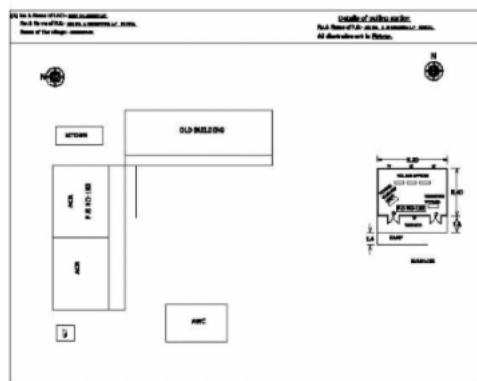

নিৰ্বাচক পঞ্জীয়ন বিষয়াৰ স্বাক্ষৰ

Nazri Naksha

Google Map View

Polling Station Building Front View

ভোটগ্ৰহন কেন্দ্ৰৰ সন্মুখৰ দৃশ্য

Cad View

Key MAP View

1 নাম : হৰিদেব কলিতা পিতাৰ নাম: গোবিন্দ কলিতা ঘৰ নং : 0 বয়স : 36 লিঙ্গ : পুৰুষ	FSS1574567 ফটো উপলব্ধ	2 নাম : সীমান্ত বৰুৱা স্বামীৰ নাম: লক্ষ্যধৰ দাস ঘৰ নং : 1 বয়স : 35 লিঙ্গ : মহিলা	FSS0159319 ফটো উপলব্ধ	3 নাম : অচ্যুত মজুমদাৰ মাতৃৰ নাম: প্রদীপ মজুমদাৰ ঘৰ নং : 01 বয়স : 34 লিঙ্গ : পুৰুষ	MPU0126169 ফটো উপলব্ধ
4 নাম : হৰি প্ৰসাদ ৰাভা মাতৃৰ নাম: বিউটি ৰাভা ঘৰ নং : 04 বয়স : 23 লিঙ্গ : পুৰুষ	MPU0051318 ফটো উপলব্ধ	5 নাম : হিৰামণি মালী স্বামীৰ নাম: জিতু ডেকা ঘৰ নং : 11 বয়স : 36 লিঙ্গ : মহিলা	FSS0468520 ফটো উপলব্ধ	6 নাম : সীমান্ত দাস পিতাৰ নাম: ধীৰেন দাস ঘৰ নং : 19 বয়স : 31 লিঙ্গ : পুৰুষ	FSS1579700 ফটো উপলব্ধ
7 নাম : গোপাল দাস পিতাৰ নাম: চৰিন দাস ঘৰ নং : 31 বয়স : 29 লিঙ্গ : পুৰুষ	MPU0131011 ফটো উপলব্ধ	8 নাম : শ্ৰেণী দাস পিতাৰ নাম: নকুল দাস ঘৰ নং : 70 বয়স : 27 লিঙ্গ : মহিলা	FSS0309658 ফটো উপলব্ধ	9 নাম : জোনালি দাস স্বামীৰ নাম: ভবেশ দাস ঘৰ নং : 98 বয়স : 41 লিঙ্গ : মহিলা	FSS0483461 ফটো উপলব্ধ
10 নাম : মুদলা বৰুৱা দাস স্বামীৰ নাম: অচ্যুত দাস ঘৰ নং : 100 বয়স : 26 লিঙ্গ : মহিলা	FSS0445916 ফটো উপলব্ধ	11 নাম : কবিতা দাস পিতাৰ নাম: অৰুণ দাস ঘৰ নং : 191 বয়স : 29 লিঙ্গ : মহিলা	FSS0125187 ফটো উপলব্ধ	12 নাম : সীমান্ত দাস মাতৃৰ নাম: বীনা দাস ঘৰ নং : 109 বয়স : 30 লিঙ্গ : পুৰুষ	FSS0430439 ফটো উপলব্ধ
13 নাম : নিৰঞ্জন দাস পিতাৰ নাম: বলেন দাস ঘৰ নং : 109 বয়স : 28 লিঙ্গ : পুৰুষ	FSS0431957 ফটো উপলব্ধ	14 নাম : সৰলা কলিতা স্বামীৰ নাম: ৰাজেন কলিতা ঘৰ নং : 180 বয়স : 54 লিঙ্গ : মহিলা	FSS1579686 ফটো উপলব্ধ	15 নাম : হিমাশ্ৰী ঠাকুৰীয়া পিতাৰ নাম: উমেশ ঠাকুৰীয়া ঘৰ নং : 142 বয়স : 28 লিঙ্গ : মহিলা	FSS0442582 ফটো উপলব্ধ
16 নাম : কৃষ্ণ বৰুৱা পিতাৰ নাম: জৈল্লা বৰুৱা ঘৰ নং : 189 বয়স : 68 লিঙ্গ : পুৰুষ	FSS1574589 ফটো উপলব্ধ	17 নাম : হৰেশ্বৰ বৰুৱা পিতাৰ নাম: জৈল্লা বৰুৱা ঘৰ নং : 189 বয়স : 66 লিঙ্গ : পুৰুষ	FSS1574603 ফটো উপলব্ধ	18 নাম : কনিকা বৰুৱা স্বামীৰ নাম: কৃষ্ণ বৰুৱা ঘৰ নং : 189 বয়স : 53 লিঙ্গ : মহিলা	FSS1574590 ফটো উপলব্ধ
19 নাম : বিনোদ বৰুৱা পিতাৰ নাম: কৃষ্ণ বৰুৱা ঘৰ নং : 189 বয়স : 36 লিঙ্গ : পুৰুষ	FSS1574578 ফটো উপলব্ধ	20 নাম : বিউটি বৰুৱা স্বামীৰ নাম: বিনোদ বৰুৱা ঘৰ নং : 189 বয়স : 30 লিঙ্গ : মহিলা	FSS0023606 ফটো উপলব্ধ	21 নাম : ৰাজীৱ ঠাকুৰীয়া পিতাৰ নাম: গিৰিশ ঠাকুৰীয়া ঘৰ নং : 189 বয়স : 25 লিঙ্গ : পুৰুষ	FSS0290775 ফটো উপলব্ধ
22 নাম : উমেশ ঠাকুৰীয়া পিতাৰ নাম: মহেন্দ্ৰ ঠাকুৰীয়া ঘৰ নং : 66 বয়স : 66 লিঙ্গ : পুৰুষ	FSS1574614 ফটো উপলব্ধ	E 23 নাম : বিজয়া ঠাকুৰীয়া স্বামীৰ নাম: উমেশ ঠাকুৰীয়া ঘৰ নং : 188 বয়স : 58 লিঙ্গ : মহিলা	FSS1574625 ফটো উপলব্ধ	24 নাম : হিতেশ ঠাকুৰীয়া পিতাৰ নাম: মহেন্দ্ৰ ঠাকুৰীয়া ঘৰ নং : 188 বয়স : 53 লিঙ্গ : পুৰুষ	FSS1574647 ফটো উপলব্ধ
25 নাম : জিতেশ ঠাকুৰীয়া পিতাৰ নাম: মহেন্দ্ৰ চন্দ্ৰ ঠাকুৰীয়া ঘৰ নং : 188 বয়স : 50 লিঙ্গ : পুৰুষ	FSS1574669 ফটো উপলব্ধ	26 নাম : দিপালী ঠাকুৰীয়া স্বামীৰ নাম: হিতেশ ঠাকুৰীয়া ঘৰ নং : 188 বয়স : 48 লিঙ্গ : মহিলা	FSS1574658 ফটো উপলব্ধ	27 নাম : বিজলী ঠাকুৰীয়া স্বামীৰ নাম: জিতেশ ঠাকুৰীয়া ঘৰ নং : 188 বয়স : 45 লিঙ্গ : মহিলা	FSS1579528 ফটো উপলব্ধ
28 নাম : দিপজ্যোতি ঠাকুৰীয়া পিতাৰ নাম: উমেশ ঠাকুৰীয়া ঘৰ নং : 188 বয়স : 38 লিঙ্গ : পুৰুষ	FSS1574670 ফটো উপলব্ধ	29 নাম : অনশ্ৰী ঠাকুৰীয়া পিতাৰ নাম: উমেশ ঠাকুৰীয়া ঘৰ নং : 188 বয়স : 35 লিঙ্গ : মহিলা	FSS1579573 ফটো উপলব্ধ	30 নাম : হীৰকজ্যোতি ঠাকুৰীয়া পিতাৰ নাম: জিতেশ ঠাকুৰীয়া ঘৰ নং : 148 বয়স : 20 লিঙ্গ : পুৰুষ	MPU0109421 ফটো উপলব্ধ