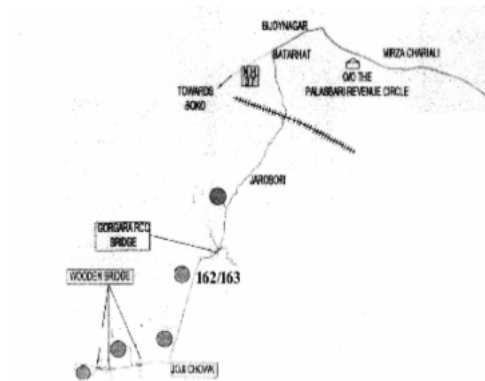

Nazri Naksha