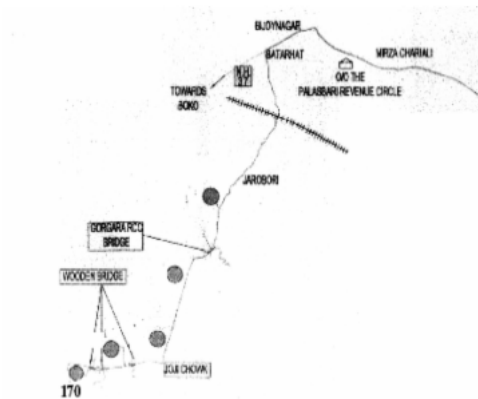

Nazri Naksha