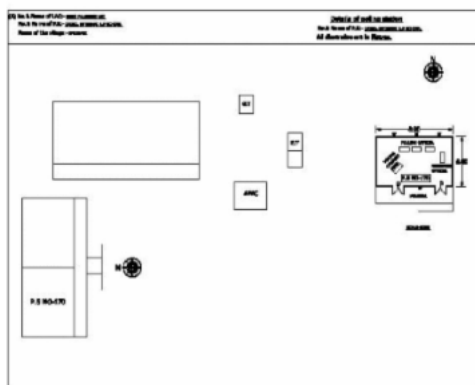

নিৰ্বাচক পঞ্জীয়ন বিষয়াৰ স্বাক্ষৰ

Nazri Naksha

Google Map View

Polling Station Building Front View

ভোটগ্ৰহন কেন্দ্ৰৰ সন্মুখৰ দৃশ্য

Cad View

Key MAP View

1 নাম : ৰাজ ৰাভা স্বামীৰ নাম: তপাৰাম কলিতা ঘৰ নং : ১ বয়স : 53 লিঙ্গ : মহিলা	FSS1634566 ফটো উপলব্ধ	2 নাম : পূৰ্ণী বালা ৰাভা স্বামীৰ নাম: চন্দ্ৰধৰ ৰাভা ঘৰ নং : ২ বয়স : 80 লিঙ্গ : মহিলা	FSS1634588 ফটো উপলব্ধ	3 নাম : অশোক ৰাভা পিতাৰ নাম: চন্দ্ৰধৰ ৰাভা ঘৰ নং : ২ বয়স : 65 লিঙ্গ : পুৰুষ	FSS1634599 ফটো উপলব্ধ
4 নাম : গুনো ৰাভা স্বামীৰ নাম: অশোক ৰাভা ঘৰ নং : ২ বয়স : 53 লিঙ্গ : মহিলা	FSS1634602 ফটো উপলব্ধ	5 নাম : শ্বেলী ৰাভা স্বামীৰ নাম: দিগন্ত ৰাভা ঘৰ নং : ২ বয়স : 43 লিঙ্গ : মহিলা	FSS1635865 ফটো উপলব্ধ	6 নাম : দিগন্ত ৰাভা পিতাৰ নাম: অশোক ৰাভা ঘৰ নং : ২ বয়স : 37 লিঙ্গ : পুৰুষ	FSS1634613 ফটো উপলব্ধ
7 নাম : জনকি দাস স্বামীৰ নাম: গনেশ দাস ঘৰ নং : ২ বয়স : 34 লিঙ্গ : মহিলা	FSS0491530 ফটো উপলব্ধ	8 নাম : মিতালী বড়ো ৰাভা স্বামীৰ নাম: দিগেন চন্দ্ৰ ৰাভা ঘৰ নং : ২ বয়স : 28 লিঙ্গ : মহিলা	FSS0130518 ফটো উপলব্ধ	9 নাম : অজিত ৰাভা পিতাৰ নাম: বেদেল ৰাভা ঘৰ নং : ২ বয়স : 65 লিঙ্গ : পুৰুষ	FSS1634624 ফটো উপলব্ধ
10 নাম : সাজো ৰাভা স্বামীৰ নাম: অজিত ৰাভা ঘৰ নং : ২ বয়স : 55 লিঙ্গ : মহিলা	FSS1634635 ফটো উপলব্ধ	11 নাম : নিভাবলা ৰাভা স্বামীৰ নাম: দিগন্ত বড়ো ঘৰ নং : ২ বয়স : 45 লিঙ্গ : মহিলা	FSS1634646 ফটো উপলব্ধ	12 নাম : পল কুমাৰ ৰাভা পিতাৰ নাম: অজিত ৰাভা ঘৰ নং : ২ বয়স : 38 লিঙ্গ : পুৰুষ	FSS1634679 ফটো উপলব্ধ
13 নাম : হীৰা লাল ৰাভা পিতাৰ নাম: বেদেল ৰাভা ঘৰ নং : ৩ বয়স : 55 লিঙ্গ : পুৰুষ	FSS1634691 ফটো উপলব্ধ	14 নাম : মাইতী বালা ৰাভা স্বামীৰ নাম: হীৰা লাল ৰাভা ঘৰ নং : ৩ বয়স : 51 লিঙ্গ : মহিলা	FSS1634704 ফটো উপলব্ধ	15 নাম : সুস্মিতা ৰাভা পিতাৰ নাম: হীৰালাল ৰাভা ঘৰ নং : ৩ বয়স : 23 লিঙ্গ : মহিলা	FSS0496919 ফটো উপলব্ধ
16 নাম : ভাগ্য ৰাভা পিতাৰ নাম: উমেশ ৰাভা ঘৰ নং : ৪ বয়স : 55 লিঙ্গ : পুৰুষ	FSS1634748 ফটো উপলব্ধ	17 নাম : বিউতি ৰাভা স্বামীৰ নাম: বীৰেশ ৰাভা ঘৰ নং : ৪ বয়স : 50 লিঙ্গ : মহিলা	FSS1634737 ফটো উপলব্ধ	18 নাম : মীৰা ৰাভা স্বামীৰ নাম: সৰ্বেশ্বৰ ৰাভা ঘৰ নং : ৪ বয়স : 34 লিঙ্গ : মহিলা	FSS1634759 ফটো উপলব্ধ
19 নাম : প্ৰতিমা ৰাভা স্বামীৰ নাম: ৰসু ৰাভা ঘৰ নং : ৪ বয়স : 33 লিঙ্গ : মহিলা	FSS1642882 ফটো উপলব্ধ	20 নাম : কৈলাস ৰাভা পিতাৰ নাম: মহেশ্বৰ ৰাভা ঘৰ নং : 4 বয়স : 29 লিঙ্গ : পুৰুষ	FSS0317313 ফটো উপলব্ধ	21 নাম : মিনাক্ষী ৰাভা স্বামীৰ নাম: কৈলাশ ৰাভা ঘৰ নং : 4 বয়স : 27 লিঙ্গ : মহিলা	MPU0120048 ফটো উপলব্ধ
22 নাম : সুবোধ ৰাভা পিতাৰ নাম: উমেশ ৰাভা ঘৰ নং : ৫ বয়স : 63 লিঙ্গ : পুৰুষ	FSS1634760 ফটো উপলব্ধ	23 নাম : ভুবনেশ্বৰ ৰাভা পিতাৰ নাম: মুঠিৰাম ৰাভা ঘৰ নং : ৬ বয়স : 59 লিঙ্গ : পুৰুষ	FSS1634771 ফটো উপলব্ধ	24 নাম : সোণেকা ৰাভা স্বামীৰ নাম: ভূবনেশ্বৰ ৰাভা ঘৰ নং : ৬ বয়স : 53 লিঙ্গ : মহিলা	FSS1634782 ফটো উপলব্ধ
25 নাম : বিভা ৰাভা পিতাৰ নাম: ভূবনেশ্বৰ ৰাভা ঘৰ নং : ৬ বয়স : 38 লিঙ্গ : মহিলা	FSS1634793 ফটো উপলব্ধ	26 নাম : ৰাতুল ৰাভা পিতাৰ নাম: ভূবনেশ্বৰ ৰাভা ঘৰ নং : ৬ বয়স : 36 লিঙ্গ : পুৰুষ	FSS1634817 ফটো উপলব্ধ	27 নাম : ধীৰামনী দাস ৰাভা স্বামীৰ নাম: ৰাতুল ৰাভা ঘৰ নং : 06 বয়স : 29 লিঙ্গ : মহিলা	FSS0316083 ফটো উপলব্ধ
28 নাম : ফুলছা ৰাভা পিতাৰ নাম: মুঠিৰাম ৰাভা ঘৰ নং : ৭ বয়স : 63 লিঙ্গ : মহিলা	FSS1634828 ফটো উপলব্ধ	29 নাম : চমিছা ৰাভা পিতাৰ নাম: মুঠিৰাম ৰাভা ঘৰ নং : ৭ বয়স : 61 লিঙ্গ : মহিলা	FSS1634839 ফটো উপলব্ধ	30 নাম : সোণকুমাৰ ৰাভা মাতৃৰ নাম: ফুলছা ৰাভা ঘৰ নং : ৭ বয়স : 45 লিঙ্গ : পুৰুষ	FSS1634840 ফটো উপলব্ধ