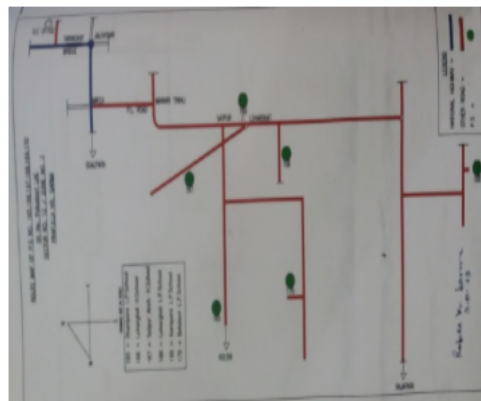

নিৰ্বাচক পঞ্জীয়ন বিষয়াৰ স্বাক্ষৰ

Nazri Naksha

Google Map View

Polling Station Building Front View

ভোটগ্ৰহন কেন্দ্ৰৰ সন্মুখৰ দৃশ্য

Cad View

Key MAP View

1 নাম : ৰাজ ৰাভা স্বামীৰ নাম: তপাৰাম কলিতা ঘৰ নং : ১ বয়স : 53 লিঙ্গ : মহিলা	FSS1634566 ফটো উপলব্ধ	2 নাম : পূৰ্ণী বালা ৰাভা স্বামীৰ নাম: চন্দ্ৰধৰ ৰাভা ঘৰ নং : ২ বয়স : 80 লিঙ্গ : মহিলা	FSS1634588 ফটো উপলব্ধ	3 নাম : অশোক ৰাভা পিতাৰ নাম: চন্দ্ৰধৰ ৰাভা ঘৰ নং : ২ বয়স : 65 লিঙ্গ : পুৰুষ	FSS1634599 ফটো উপলব্ধ
4 নাম : গুনো ৰাভা স্বামীৰ নাম: অশোক ৰাভা ঘৰ নং : ২ বয়স : 53 লিঙ্গ : মহিলা	FSS1634602 ফটো উপলব্ধ	5 নাম : শ্বেলী ৰাভা স্বামীৰ নাম: দিগন্ত ৰাভা ঘৰ নং : ২ বয়স : 43 লিঙ্গ : মহিলা	FSS1635865 ফটো উপলব্ধ	6 নাম : দিগন্ত ৰাভা পিতাৰ নাম: অশোক ৰাভা ঘৰ নং : ২ বয়স : 37 লিঙ্গ : পুৰুষ	FSS1634613 ফটো উপলব্ধ
7 নাম : জনকি দাস স্বামীৰ নাম: গনেশ দাস ঘৰ নং : ২ বয়স : 34 লিঙ্গ : মহিলা	FSS0491530 ফটো উপলব্ধ	8 নাম : মিতালী বড়ো ৰাভা স্বামীৰ নাম: দিগেন চন্দ্ৰ ৰাভা ঘৰ নং : ২ বয়স : 28 লিঙ্গ : মহিলা	FSS0130518 ফটো উপলব্ধ	9 নাম : অজিত ৰাভা পিতাৰ নাম: বেদেল ৰাভা ঘৰ নং : ২ বয়স : 65 লিঙ্গ : পুৰুষ	FSS1634624 ফটো উপলব্ধ
10 নাম : সাজো ৰাভা স্বামীৰ নাম: অজিত ৰাভা ঘৰ নং : ২ বয়স : 55 লিঙ্গ : মহিলা	FSS1634635 ফটো উপলব্ধ	11 নাম : নিভাবলা ৰাভা স্বামীৰ নাম: দিগন্ত বড়ো ঘৰ নং : ২ বয়স : 45 লিঙ্গ : মহিলা	FSS1634646 ফটো উপলব্ধ	12 নাম : পল কুমাৰ ৰাভা পিতাৰ নাম: অজিত ৰাভা ঘৰ নং : ২ বয়স : 38 লিঙ্গ : পুৰুষ	FSS1634679 ফটো উপলব্ধ
13 নাম : হীৰা লাল ৰাভা পিতাৰ নাম: বেদেল ৰাভা ঘৰ নং : ৩ বয়স : 55 লিঙ্গ : পুৰুষ	FSS1634691 ফটো উপলব্ধ	14 নাম : মাইতী বালা ৰাভা স্বামীৰ নাম: হীৰা লাল ৰাভা ঘৰ নং : ৩ বয়স : 51 লিঙ্গ : মহিলা	FSS1634704 ফটো উপলব্ধ	15 নাম : সুস্মিতা ৰাভা পিতাৰ নাম: হীৰালাল ৰাভা ঘৰ নং : ৩ বয়স : 23 লিঙ্গ : মহিলা	FSS0496919 ফটো উপলব্ধ
16 নাম : ভাগ্য ৰাভা পিতাৰ নাম: উমেশ ৰাভা ঘৰ নং : ৪ বয়স : 55 লিঙ্গ : পুৰুষ	FSS1634748 ফটো উপলব্ধ	17 নাম : বিউতি ৰাভা স্বামীৰ নাম: বীৰেশ ৰাভা ঘৰ নং : ৪ বয়স : 50 লিঙ্গ : মহিলা	FSS1634737 ফটো উপলব্ধ	18 নাম : মীৰা ৰাভা স্বামীৰ নাম: সৰ্বেশ্বৰ ৰাভা ঘৰ নং : ৪ বয়স : 34 লিঙ্গ : মহিলা	FSS1634759 ফটো উপলব্ধ
19 নাম : প্ৰতিমা ৰাভা স্বামীৰ নাম: ৰসু ৰাভা ঘৰ নং : ৪ বয়স : 33 লিঙ্গ : মহিলা	FSS1642882 ফটো উপলব্ধ	20 নাম : কৈলাস ৰাভা পিতাৰ নাম: মহেশ্বৰ ৰাভা ঘৰ নং : 4 বয়স : 29 লিঙ্গ : পুৰুষ	FSS0317313 ফটো উপলব্ধ	21 নাম : মিনাক্ষী ৰাভা স্বামীৰ নাম: কৈলাশ ৰাভা ঘৰ নং : 4 বয়স : 27 লিঙ্গ : মহিলা	MPU0120048 ফটো উপলব্ধ
22 নাম : সুবোধ ৰাভা পিতাৰ নাম: উমেশ ৰাভা ঘৰ নং : ৫ বয়স : 63 লিঙ্গ : পুৰুষ	FSS1634760 ফটো উপলব্ধ	23 নাম : ভুবনেশ্বৰ ৰাভা পিতাৰ নাম: মুঠিৰাম ৰাভা ঘৰ নং : ৬ বয়স : 59 লিঙ্গ : পুৰুষ	FSS1634771 ফটো উপলব্ধ	24 নাম : সোণেকা ৰাভা স্বামীৰ নাম: ভূবনেশ্বৰ ৰাভা ঘৰ নং : ৬ বয়স : 53 লিঙ্গ : মহিলা	FSS1634782 ফটো উপলব্ধ
25 নাম : বিভা ৰাভা পিতাৰ নাম: ভূবনেশ্বৰ ৰাভা ঘৰ নং : ৬ বয়স : 38 লিঙ্গ : মহিলা	FSS1634793 ফটো উপলব্ধ	26 নাম : ৰাতুল ৰাভা পিতাৰ নাম: ভূবনেশ্বৰ ৰাভা ঘৰ নং : ৬ বয়স : 36 লিঙ্গ : পুৰুষ	FSS1634817 ফটো উপলব্ধ	27 নাম : ধীৰামনী দাস ৰাভা স্বামীৰ নাম: ৰাতুল ৰাভা ঘৰ নং : 06 বয়স : 29 লিঙ্গ : মহিলা	FSS0316083 ফটো উপলব্ধ
28 নাম : ফুলছা ৰাভা পিতাৰ নাম: মুঠিৰাম ৰাভা ঘৰ নং : ৭ বয়স : 63 লিঙ্গ : মহিলা	FSS1634828 ফটো উপলব্ধ	29 নাম : চমিছা ৰাভা পিতাৰ নাম: মুঠিৰাম ৰাভা ঘৰ নং : ৭ বয়স : 61 লিঙ্গ : মহিলা	FSS1634839 ফটো উপলব্ধ	30 নাম : সোণকুমাৰ ৰাভা মাতৃৰ নাম: ফুলছা ৰাভা ঘৰ নং : ৭ বয়স : 45 লিঙ্গ : পুৰুষ	FSS1634840 ফটো উপলব্ধ