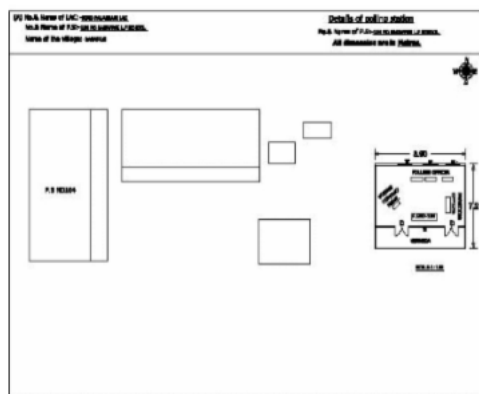

নিৰ্বাচক পঞ্জীয়ন বিষয়াৰ স্বাক্ষৰ

Nazri Naksha

Google Map View

Polling Station Building Front View

ভোটগ্ৰহন কেন্দ্ৰৰ সন্মুখৰ দৃশ্য

Cad View

Key MAP View

1 নাম : বুবল দাস পিতাৰ নাম: বাসন্তী দাস ঘৰ নং : 0 বয়স : 30 লিঙ্গ : পুৰুষ	FSS0254730 ফটো উপলব্ধ	2 নাম : মধুমিতা দাস মণ্ডল পিতাৰ নাম: কালুৰাম দাস ঘৰ নং : 0 বয়স : 29 লিঙ্গ : মহিলা	FSS1895416 ফটো উপলব্ধ	3 নাম : শিখা বৰুৱা পিতাৰ নাম: পাৰ্বেশচন্দ্ৰ বৰুৱা ঘৰ নং : 00 বয়স : 27 লিঙ্গ : মহিলা	FSS0255190 ফটো উপলব্ধ
4 নাম : সমৰেন্দ্ৰ বৰুৱা পিতাৰ নাম: পাৰ্বেশ বৰুৱা ঘৰ নং : 00 বয়স : 27 লিঙ্গ : পুৰুষ	FSS0254854 ফটো উপলব্ধ	5 নাম : মনলিচা ডাকুবা পিতাৰ নাম: খৰ্গেন ডাকুবা ঘৰ নং : 00 বয়স : 25 লিঙ্গ : মহিলা	FSS0433441 ফটো উপলব্ধ	6 নাম : পৰশ মনি দাস পিতাৰ নাম: প্ৰদীপ দাস ঘৰ নং : 00 বয়স : 20 লিঙ্গ : পুৰুষ	MPU0075358 ফটো উপলব্ধ
7 নাম : সুনতি ৰাভা স্বামীৰ নাম: মনেশ্বৰ ৰাভা ঘৰ নং : 1 বয়স : 60 লিঙ্গ : মহিলা	FSS1584583 ফটো উপলব্ধ	8 নাম : বৰষা দাস স্বামীৰ নাম: পবিত্ৰ দাস ঘৰ নং : 01 বয়স : 43 লিঙ্গ : মহিলা	MPU0122408 ফটো উপলব্ধ	9 নাম : কনেশ্বৰ ৰাভা পিতাৰ নাম: মনেশ্বৰ ৰাভা ঘৰ নং : 1 বয়স : 36 লিঙ্গ : পুৰুষ	FSS1584594 ফটো উপলব্ধ
10 নাম : গীতাজলী ৰাভা পিতাৰ নাম: মনেশ্বৰ ৰাভা ঘৰ নং : 1 বয়স : 34 লিঙ্গ : মহিলা	FSS1584607 ফটো উপলব্ধ	11 নাম : কমল মজুমদাৰ পিতাৰ নাম: চাত্তো ৰাম মজুমদাৰ ঘৰ নং : 01 বয়স : 33 লিঙ্গ : পুৰুষ	MPU0035402 ফটো উপলব্ধ	12 নাম : প্ৰভাত ৰাভা পিতাৰ নাম: মঙলু ৰাভা ঘৰ নং : 01 বয়স : 33 লিঙ্গ : পুৰুষ	MPU0129775 ফটো উপলব্ধ
13 নাম : দেৱজিত ৰাভা পিতাৰ নাম: মনেশ্বৰ ৰাভা ঘৰ নং : 1 বয়স : 32 লিঙ্গ : পুৰুষ	FSS1584618 ফটো উপলব্ধ	14 নাম : কুশল চন্দ্ৰ বৰুৱা পিতাৰ নাম: বালো ৰাম বৰুৱা ঘৰ নং : 2 বয়স : 66 লিঙ্গ : পুৰুষ	FSS1590552 ফটো উপলব্ধ	15 নাম : নিলীমা দাস স্বামীৰ নাম: বিশ্ব কুমাৰ দাস দাস ঘৰ নং : 2 বয়স : 61 লিঙ্গ : মহিলা	FSS1584630 ফটো উপলব্ধ
16 নাম : ভগবন্ত দাস পিতাৰ নাম: বিশ্ব কুমাৰ দাস দাস ঘৰ নং : 2 বয়স : 41 লিঙ্গ : পুৰুষ	FSS1584652 ফটো উপলব্ধ	17 নাম : অঞ্জলি দাস স্বামীৰ নাম: ভগবন্ত দাস ঘৰ নং : 2 বয়স : 37 লিঙ্গ : মহিলা	FSS0454447 ফটো উপলব্ধ	18 নাম : অঞ্জলি দাস পিতাৰ নাম: বিশ্ব কুমাৰ দাস ঘৰ নং : 2 বয়স : 36 লিঙ্গ : পুৰুষ	FSS1584663 ফটো উপলব্ধ
19 নাম : গীতিকা কাকতি দাস স্বামীৰ নাম: অঞ্জলি দাস ঘৰ নং : 02 বয়স : 32 লিঙ্গ : মহিলা	FSS0447524 ফটো উপলব্ধ	20 নাম : পল্লবী দাস স্বামীৰ নাম: ঋষভ দাস ঘৰ নং : 002 বয়স : 26 লিঙ্গ : মহিলা	MPU0108506 ফটো উপলব্ধ	21 নাম : ভাৰত ভৰালী পিতাৰ নাম: চণ্ডী ভৰালী ঘৰ নং : 0 বয়স : 56 লিঙ্গ : পুৰুষ	FSS1584674 ফটো উপলব্ধ
22 নাম : প্ৰমোদ ভৰালী পিতাৰ নাম: চণ্ডী ভৰালী ঘৰ নং : 0 বয়স : 53 লিঙ্গ : পুৰুষ	FSS1584685 ফটো উপলব্ধ	23 নাম : ভূপেন ভৰালী পিতাৰ নাম: চণ্ডী ভৰালী ঘৰ নং : 0 বয়স : 50 লিঙ্গ : পুৰুষ	FSS1584696 ফটো উপলব্ধ	24 নাম : গীতা ভৰালী স্বামীৰ নাম: প্ৰমোদ ভৰালী ঘৰ নং : 0 বয়স : 49 লিঙ্গ : মহিলা	FSS1584710 ফটো উপলব্ধ
25 নাম : পুতুল ভৰালী স্বামীৰ নাম: ভাৰত ভৰালী ঘৰ নং : 0 বয়স : 45 লিঙ্গ : মহিলা	FSS1584709 ফটো উপলব্ধ	26 নাম : পূৰ্ণিমা ভৰালী স্বামীৰ নাম: ভূপেন ভৰালী ঘৰ নং : 0 বয়স : 39 লিঙ্গ : মহিলা	FSS1584721 ফটো উপলব্ধ	27 নাম : চিন্টু ভৰালী পিতাৰ নাম: প্ৰমোদ ভৰালী ঘৰ নং : 3 বয়স : 28 লিঙ্গ : পুৰুষ	FSS0254813 ফটো উপলব্ধ
28 নাম : গায়ত্ৰী ভৰালী পিতাৰ নাম: প্ৰমোদ ভৰালী ঘৰ নং : 0 বয়স : 24 লিঙ্গ : মহিলা	FSS0497396 ফটো উপলব্ধ	29 নাম : সঞ্জীৱ ভৰালী পিতাৰ নাম: ভূপেন ভৰালী ঘৰ নং : 3 বয়স : 22 লিঙ্গ : পুৰুষ	FSS0304386 ফটো উপলব্ধ	30 নাম : অংকুৰ ভৰালী পিতাৰ নাম: ভাৰত ভৰালী ঘৰ নং : 03 বয়স : 22 লিঙ্গ : পুৰুষ	FSS0321315 ফটো উপলব্ধ