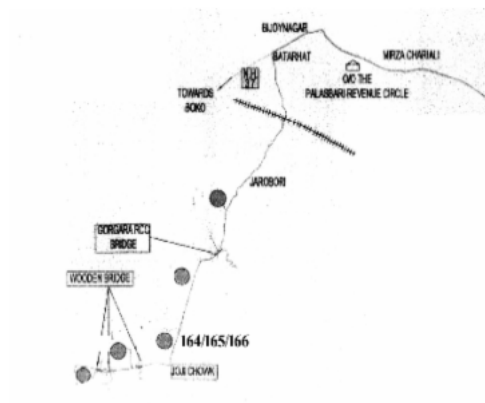

Nazri Naksha