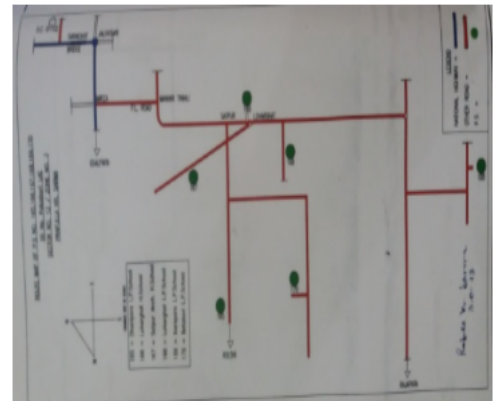

নিৰ্বাচক পঞ্জীয়ন বিষয়াৰ স্বাক্ষৰ

Nazri Naksha

Google Map View

Polling Station Building Front View

ভোটগ্ৰহন কেন্দ্ৰৰ সন্মুখৰ দৃশ্য

Cad View

Key MAP View

1 নাম : ভদ্রে কলিতা স্বামীৰ নাম: কোবৰ কলিতা ঘৰ নং : 1 বয়স : 74 লিঙ্গ : মহিলা	FSS1594587 ফটো উপলব্ধ	2 নাম : উপেন কলিতা পিতাৰ নাম: কোবৰ কলিতা ঘৰ নং : 1 বয়স : 48 লিঙ্গ : পুৰুষ	FSS1594598 ফটো উপলব্ধ	3 নাম : নুপেন কলিতা পিতাৰ নাম: কোবৰ কলিতা ঘৰ নং : 1 বয়স : 46 লিঙ্গ : পুৰুষ	FSS1594601 ফটো উপলব্ধ
4 নাম : অৰ্পনা কলিতা স্বামীৰ নাম: উপেন কলিতা ঘৰ নং : 1 বয়স : 43 লিঙ্গ : মহিলা	FSS1594612 ফটো উপলব্ধ	5 নাম : বিনা কলিতা স্বামীৰ নাম: নুপেন কলিতা ঘৰ নং : 1 বয়স : 38 লিঙ্গ : মহিলা	FSS1594576 ফটো উপলব্ধ	6 নাম : কিশোৰ কলিতা পিতাৰ নাম: উপেন কলিতা ঘৰ নং : 01 বয়স : 28 লিঙ্গ : পুৰুষ	FSS0434613 ফটো উপলব্ধ
7 নাম : জোনালী দাস স্বামীৰ নাম: নয়নমনি দাস ঘৰ নং : 01 বয়স : 28 লিঙ্গ : মহিলা	MPU0123471 ফটো উপলব্ধ	8 নাম : প্ৰভাত দাস পিতাৰ নাম: বিনন্দী মজুমদাৰ ঘৰ নং : 2 বয়স : 69 লিঙ্গ : পুৰুষ	MPU0055756 ফটো উপলব্ধ	9 নাম : পঞ্চমী দাস স্বামীৰ নাম: প্ৰভাত দাস ঘৰ নং : 2 বয়স : 35 লিঙ্গ : মহিলা	FSS1599775 ফটো উপলব্ধ
10 নাম : জগত দাস পিতাৰ নাম: মামৰু দাস ঘৰ নং : 0 বয়স : 58 লিঙ্গ : পুৰুষ	FSS1594634 ফটো উপলব্ধ	11 নাম : বেণু দাস স্বামীৰ নাম: জগত দাস ঘৰ নং : 0 বয়স : 48 লিঙ্গ : মহিলা	FSS1594645 ফটো উপলব্ধ	12 নাম : স্বপ্না দাস পিতাৰ নাম: জগৎ দাস ঘৰ নং : 3 বয়স : 27 লিঙ্গ : মহিলা	FSS0419432 ফটো উপলব্ধ
13 নাম : পূৰ্ণিমা দাস পিতাৰ নাম: জগৎ দাস ঘৰ নং : 3 বয়স : 24 লিঙ্গ : মহিলা	FSS0450411 ফটো উপলব্ধ	14 নাম : লতিকা দাস পিতাৰ নাম: জীবেশ্বৰ দাস ঘৰ নং : 3 বয়স : 24 লিঙ্গ : মহিলা	MPU0039859 ফটো উপলব্ধ	E 15 নাম : জীবেশ্বৰ দাস পিতাৰ নাম: মামৰু দাস ঘৰ নং : 0ক বয়স : 48 লিঙ্গ : পুৰুষ	FSS1594678 ফটো উপলব্ধ
16 নাম : জননী দাস স্বামীৰ নাম: জীবেশ্বৰ দাস ঘৰ নং : 0ক বয়স : 39 লিঙ্গ : মহিলা	FSS1594689 ফটো উপলব্ধ	17 নাম : স্বৰ্ণা দাস স্বামীৰ নাম: ৰমেশ দাস ঘৰ নং : 8 বয়স : 66 লিঙ্গ : মহিলা	FSS1594703 ফটো উপলব্ধ	18 নাম : ব্ৰজেন দাস পিতাৰ নাম: ৰমেশ দাস ঘৰ নং : 8 বয়স : 45 লিঙ্গ : পুৰুষ	FSS1594714 ফটো উপলব্ধ
19 নাম : লক্ষী ৰাম দাস পিতাৰ নাম: ৰমেশ দাস ঘৰ নং : 8 বয়স : 41 লিঙ্গ : পুৰুষ	FSS1594725 ফটো উপলব্ধ	20 নাম : সবিতা দাস স্বামীৰ নাম: হৰিণ কুমাৰ ঘৰ নং : 8 বয়স : 32 লিঙ্গ : মহিলা	FSS0137349 ফটো উপলব্ধ	21 নাম : দীনেশ দাস পিতাৰ নাম: বিপিন দাস ঘৰ নং : 5 বয়স : 63 লিঙ্গ : পুৰুষ	FSS1594736 ফটো উপলব্ধ
22 নাম : বিজু বালা দাস স্বামীৰ নাম: দীনেশ দাস ঘৰ নং : 5 বয়স : 53 লিঙ্গ : মহিলা	FSS1594747 ফটো উপলব্ধ	# 23 নাম : মইনা দাস স্বামীৰ নাম: দীনেশ দাস দাস ঘৰ নং : 47 বয়স : 38 লিঙ্গ : মহিলা	FSS1594758 ফটো উপলব্ধ	24 নাম : অঞ্জন দাস পিতাৰ নাম: দীনেশ দাস ঘৰ নং : 5 বয়স : 33 লিঙ্গ : পুৰুষ	FSS1594769 ফটো উপলব্ধ
25 নাম : পূৰ্ণিমা দাস স্বামীৰ নাম: অঞ্জন দাস ঘৰ নং : 5 বয়স : 31 লিঙ্গ : মহিলা	FSS0239806 ফটো উপলব্ধ	26 নাম : বৰষা দাস মাতৃৰ নাম: পূৰ্ণিমা দাস ঘৰ নং : 5 বয়স : 20 লিঙ্গ : মহিলা	MPU0032789 ফটো উপলব্ধ	27 নাম : বীৰেন দাস পিতাৰ নাম: বিপিন দাস ঘৰ নং : 6 বয়স : 55 লিঙ্গ : পুৰুষ	FSS1594770 ফটো উপলব্ধ
28 নাম : ভাৰতী দাস স্বামীৰ নাম: বীৰেন দাস ঘৰ নং : 6 বয়স : 47 লিঙ্গ : মহিলা	FSS1594781 ফটো উপলব্ধ	29 নাম : উৰেন ডেকা পিতাৰ নাম: ৰমাকান্ত ডেকা ঘৰ নং : 9 বয়স : 73 লিঙ্গ : পুৰুষ	FSS1594805 ফটো উপলব্ধ	30 নাম : সাৰদা ডেকা স্বামীৰ নাম: উৰেন ডেকা ঘৰ নং : 9 বয়স : 56 লিঙ্গ : মহিলা	FSS1594816 ফটো উপলব্ধ