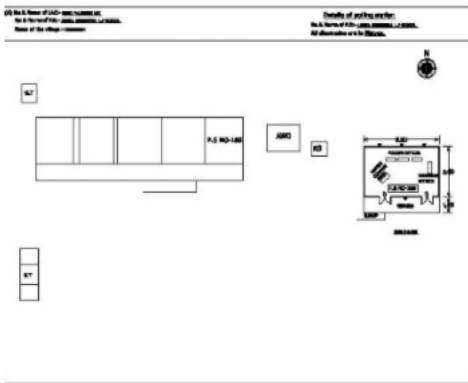

নিৰ্বাচক পঞ্জীয়ন বিষয়াৰ স্বাক্ষৰ

Nazri Naksha

Google Map View

Polling Station Building Front View

ভোটগ্ৰহন কেন্দ্ৰৰ সন্মুখৰ দৃশ্য

Cad View

Key MAP View

1 নাম : ভদ্রে কলিতা স্বামীৰ নাম: কোবৰ কলিতা ঘৰ নং : 1 বয়স : 74 লিঙ্গ : মহিলা	FSS1594587 ফটো উপলব্ধ	2 নাম : উপেন কলিতা পিতাৰ নাম: কোবৰ কলিতা ঘৰ নং : 1 বয়স : 48 লিঙ্গ : পুৰুষ	FSS1594598 ফটো উপলব্ধ	3 নাম : নুপেন কলিতা পিতাৰ নাম: কোবৰ কলিতা ঘৰ নং : 1 বয়স : 46 লিঙ্গ : পুৰুষ	FSS1594601 ফটো উপলব্ধ
4 নাম : অৰ্পনা কলিতা স্বামীৰ নাম: উপেন কলিতা ঘৰ নং : 1 বয়স : 43 লিঙ্গ : মহিলা	FSS1594612 ফটো উপলব্ধ	5 নাম : বিনা কলিতা স্বামীৰ নাম: নুপেন কলিতা ঘৰ নং : 1 বয়স : 38 লিঙ্গ : মহিলা	FSS1594576 ফটো উপলব্ধ	6 নাম : কিশোৰ কলিতা পিতাৰ নাম: উপেন কলিতা ঘৰ নং : 01 বয়স : 28 লিঙ্গ : পুৰুষ	FSS0434613 ফটো উপলব্ধ
7 নাম : জোনালী দাস স্বামীৰ নাম: নয়নমনি দাস ঘৰ নং : 01 বয়স : 28 লিঙ্গ : মহিলা	MPU0123471 ফটো উপলব্ধ	8 নাম : প্ৰভাত দাস পিতাৰ নাম: বিনন্দী মজুমদাৰ ঘৰ নং : 2 বয়স : 69 লিঙ্গ : পুৰুষ	MPU0055756 ফটো উপলব্ধ	9 নাম : পঞ্চমী দাস স্বামীৰ নাম: প্ৰভাত দাস ঘৰ নং : 2 বয়স : 35 লিঙ্গ : মহিলা	FSS1599775 ফটো উপলব্ধ
10 নাম : জগত দাস পিতাৰ নাম: মামৰু দাস ঘৰ নং : 0 বয়স : 58 লিঙ্গ : পুৰুষ	FSS1594634 ফটো উপলব্ধ	11 নাম : বেণু দাস স্বামীৰ নাম: জগত দাস ঘৰ নং : 0 বয়স : 48 লিঙ্গ : মহিলা	FSS1594645 ফটো উপলব্ধ	12 নাম : স্বপ্না দাস পিতাৰ নাম: জগৎ দাস ঘৰ নং : 3 বয়স : 27 লিঙ্গ : মহিলা	FSS0419432 ফটো উপলব্ধ
13 নাম : পূৰ্ণিমা দাস পিতাৰ নাম: জগৎ দাস ঘৰ নং : 3 বয়স : 24 লিঙ্গ : মহিলা	FSS0450411 ফটো উপলব্ধ	14 নাম : লতিকা দাস পিতাৰ নাম: জীবেশ্বৰ দাস ঘৰ নং : 3 বয়স : 24 লিঙ্গ : মহিলা	MPU0039859 ফটো উপলব্ধ	E 15 নাম : জীবেশ্বৰ দাস পিতাৰ নাম: মামৰু দাস ঘৰ নং : 0ক বয়স : 48 লিঙ্গ : পুৰুষ	FSS1594678 ফটো উপলব্ধ
16 নাম : জননী দাস স্বামীৰ নাম: জীবেশ্বৰ দাস ঘৰ নং : 0ক বয়স : 39 লিঙ্গ : মহিলা	FSS1594689 ফটো উপলব্ধ	17 নাম : স্বৰ্ণা দাস স্বামীৰ নাম: ৰমেশ দাস ঘৰ নং : 8 বয়স : 66 লিঙ্গ : মহিলা	FSS1594703 ফটো উপলব্ধ	18 নাম : ব্ৰজেন দাস পিতাৰ নাম: ৰমেশ দাস ঘৰ নং : 8 বয়স : 45 লিঙ্গ : পুৰুষ	FSS1594714 ফটো উপলব্ধ
19 নাম : লক্ষী ৰাম দাস পিতাৰ নাম: ৰমেশ দাস ঘৰ নং : 8 বয়স : 41 লিঙ্গ : পুৰুষ	FSS1594725 ফটো উপলব্ধ	20 নাম : সবিতা দাস স্বামীৰ নাম: হৰিণ কুমাৰ ঘৰ নং : 8 বয়স : 32 লিঙ্গ : মহিলা	FSS0137349 ফটো উপলব্ধ	21 নাম : দীনেশ দাস পিতাৰ নাম: বিপিন দাস ঘৰ নং : 5 বয়স : 63 লিঙ্গ : পুৰুষ	FSS1594736 ফটো উপলব্ধ
22 নাম : বিজু বালা দাস স্বামীৰ নাম: দীনেশ দাস ঘৰ নং : 5 বয়স : 53 লিঙ্গ : মহিলা	FSS1594747 ফটো উপলব্ধ	# 23 নাম : মইনা দাস স্বামীৰ নাম: দীনেশ দাস দাস ঘৰ নং : 47 বয়স : 38 লিঙ্গ : মহিলা	FSS1594758 ফটো উপলব্ধ	24 নাম : অঞ্জন দাস পিতাৰ নাম: দীনেশ দাস ঘৰ নং : 5 বয়স : 33 লিঙ্গ : পুৰুষ	FSS1594769 ফটো উপলব্ধ
25 নাম : পূৰ্ণিমা দাস স্বামীৰ নাম: অঞ্জন দাস ঘৰ নং : 5 বয়স : 31 লিঙ্গ : মহিলা	FSS0239806 ফটো উপলব্ধ	26 নাম : বৰষা দাস মাতৃৰ নাম: পূৰ্ণিমা দাস ঘৰ নং : 5 বয়স : 20 লিঙ্গ : মহিলা	MPU0032789 ফটো উপলব্ধ	27 নাম : বীৰেন দাস পিতাৰ নাম: বিপিন দাস ঘৰ নং : 6 বয়স : 55 লিঙ্গ : পুৰুষ	FSS1594770 ফটো উপলব্ধ
28 নাম : ভাৰতী দাস স্বামীৰ নাম: বীৰেন দাস ঘৰ নং : 6 বয়স : 47 লিঙ্গ : মহিলা	FSS1594781 ফটো উপলব্ধ	29 নাম : উৰেন ডেকা পিতাৰ নাম: ৰমাকান্ত ডেকা ঘৰ নং : 9 বয়স : 73 লিঙ্গ : পুৰুষ	FSS1594805 ফটো উপলব্ধ	30 নাম : সাৰদা ডেকা স্বামীৰ নাম: উৰেন ডেকা ঘৰ নং : 9 বয়স : 56 লিঙ্গ : মহিলা	FSS1594816 ফটো উপলব্ধ