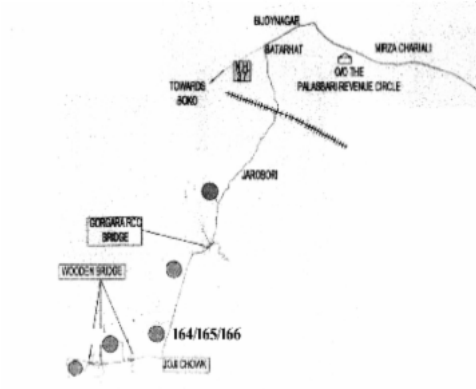

Nazri Naksha