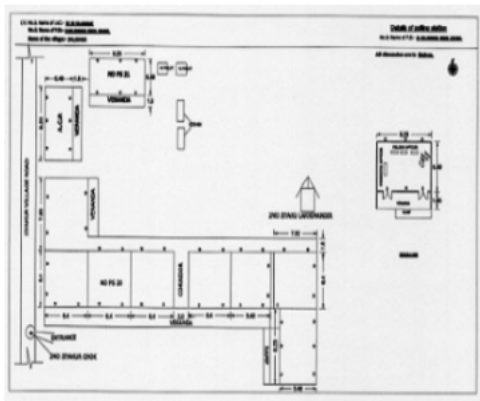

নিৰ্বাচক পঞ্জীয়ন বিষয়াৰ স্বাক্ষৰ

Nazri Naksha

Google Map View

Polling Station Building Front View

ভোটগ্ৰহন কেন্দ্ৰৰ সন্মুখৰ দৃশ্য

Cad View

Key MAP View

|   |                          |  |                          |  |                          |
|---|--------------------------|--|--------------------------|--|--------------------------|
| 1<br>নাম : জয়া কলিতা<br>স্বামীৰ নাম: পৰমা কলিতা<br>ঘৰ নং : 0000<br>বয়স : 51 লিঙ্গ : মহিলা             | FRH1546641<br>ফটো উপলব্ধ | 2<br>নাম : জন কলিতা<br>মাতৃৰ নাম: বিজয়া কলিতা<br>ঘৰ নং : 00<br>বয়স : 49 লিঙ্গ : পুৰুষ              | FSS0523977<br>ফটো উপলব্ধ | 3<br>নাম : সবিতা কলিতা<br>স্বামীৰ নাম: জুন কলিতা<br>ঘৰ নং : 00<br>বয়স : 43 লিঙ্গ : মহিলা        | FSS0453506<br>ফটো উপলব্ধ |
| 4<br>নাম : চুমি চৌধুৰী<br>স্বামীৰ নাম: বঙ্কন চৌধুৰী<br>ঘৰ নং : 000<br>বয়স : 40 লিঙ্গ : মহিলা           | FSS0309781<br>ফটো উপলব্ধ | S 5<br>নাম : কংকনা চৌধুৰী দাস<br>পিতাৰ নাম: পৰাগ দাস<br>ঘৰ নং : 00<br>বয়স : 39 লিঙ্গ : মহিলা        | FSS2140014<br>ফটো উপলব্ধ | 6<br>নাম : মমী কলিতা<br>স্বামীৰ নাম: নিতুল কলিতা<br>ঘৰ নং : 00<br>বয়স : 39 লিঙ্গ : মহিলা        | MPU0051961<br>ফটো উপলব্ধ |
| 7<br>নাম : কনিকা মেধি<br>স্বামীৰ নাম: উপমান্য মেধি<br>ঘৰ নং : 0000<br>বয়স : 38 লিঙ্গ : মহিলা           | FSS0518787<br>ফটো উপলব্ধ | 8<br>নাম : গায়ত্ৰী কলিতা<br>স্বামীৰ নাম: অক্ষয় কলিতা<br>ঘৰ নং : 00<br>বয়স : 38 লিঙ্গ : মহিলা      | FSS0470591<br>ফটো উপলব্ধ | 9<br>নাম : দেবশ্ৰী কলিতা<br>স্বামীৰ নাম: প্ৰদীপ কলিতা<br>ঘৰ নং : 00<br>বয়স : 30 লিঙ্গ : মহিলা   | FSS0453951<br>ফটো উপলব্ধ |
| 10<br>নাম : হিমাদ্ৰী টালুকদাৰ<br>স্বামীৰ নাম: অৰুণ টালুকদাৰ<br>ঘৰ নং : 00<br>বয়স : 29 লিঙ্গ : মহিলা    | FSS0349456<br>ফটো উপলব্ধ | 11<br>নাম : নমিতা তালুকদাৰ কলিতা<br>স্বামীৰ নাম: বাজু কলিতা<br>ঘৰ নং : 00<br>বয়স : 28 লিঙ্গ : মহিলা | FSS0454793<br>ফটো উপলব্ধ | 12<br>নাম : বুপা মনি কলিতা<br>পিতাৰ নাম: জোন কলিতা<br>ঘৰ নং : 0000<br>বয়স : 27 লিঙ্গ : মহিলা    | FSS0526004<br>ফটো উপলব্ধ |
| 13<br>নাম : অদিপ কলিতা<br>পিতাৰ নাম: মাখন কলিতা<br>ঘৰ নং : 000<br>বয়স : 26 লিঙ্গ : পুৰুষ               | FSS0470518<br>ফটো উপলব্ধ | 14<br>নাম : মনোজ কলিতা<br>পিতাৰ নাম: কৰ্ণ ধৰ কলিতা<br>ঘৰ নং : 00<br>বয়স : 26 লিঙ্গ : পুৰুষ          | FSS0497974<br>ফটো উপলব্ধ | 15<br>নাম : সোন কলিতা<br>পিতাৰ নাম: জোন কলিতা<br>ঘৰ নং : 000<br>বয়স : 24 লিঙ্গ : পুৰুষ          | FSS0437673<br>ফটো উপলব্ধ |
| 16<br>নাম : দিগন্ত কলিতা<br>পিতাৰ নাম: বাসুদেব কলিতা<br>ঘৰ নং : 00<br>বয়স : 24 লিঙ্গ : পুৰুষ           | FSS1895804<br>ফটো উপলব্ধ | 17<br>নাম : মীনাক্ষী কলিতা<br>পিতাৰ নাম: অতুল কলিতা<br>ঘৰ নং : 00<br>বয়স : 23 লিঙ্গ : মহিলা         | FSS0294611<br>ফটো উপলব্ধ | 18<br>নাম : ৰিম্পী কলিতা<br>পিতাৰ নাম: ৰত্নাকৰ কলিতা<br>ঘৰ নং : 000<br>বয়স : 21 লিঙ্গ : মহিলা   | MPU0041764<br>ফটো উপলব্ধ |
| 19<br>নাম : মনাল চৌধুৰী<br>পিতাৰ নাম: দীপক সিংহ চৌধুৰী<br>ঘৰ নং : 0000<br>বয়স : 21 লিঙ্গ : পুৰুষ       | MPU0058289<br>ফটো উপলব্ধ | 20<br>নাম : দিব্যজ্যোতি চৌধুৰী<br>পিতাৰ নাম: গোপেশ চৌধুৰী<br>ঘৰ নং : 0<br>বয়স : 20 লিঙ্গ : পুৰুষ    | MPU0096016<br>ফটো উপলব্ধ | 21<br>নাম : নৱনীতা কলিতা<br>পিতাৰ নাম: কৃষ্ণ কলিতা<br>ঘৰ নং : 0<br>বয়স : 19 লিঙ্গ : মহিলা       | MPU0078550<br>ফটো উপলব্ধ |
| 22<br>নাম : সোনমনি কলিতা<br>পিতাৰ নাম: নাগেশ্বৰ কলিতা<br>ঘৰ নং : 2 নো আমতোলা<br>বয়স : 39 লিঙ্গ : মহিলা | MPU0056572<br>ফটো উপলব্ধ | 23<br>নাম : সুমন কলিতা<br>পিতাৰ নাম: সমিত কলিতা<br>ঘৰ নং : 2 নো জিয়াকুৰ<br>বয়স : 20 লিঙ্গ : পুৰুষ  | MPU0005116<br>ফটো উপলব্ধ | 24<br>নাম : প্ৰণিতা কলিতা<br>পিতাৰ নাম: দিনেশ কলিতা<br>ঘৰ নং : 10<br>বয়স : 26 লিঙ্গ : মহিলা     | FSS0228601<br>ফটো উপলব্ধ |
| 25<br>নাম : জুমন কলিতা<br>পিতাৰ নাম: কামেশ্বৰ কলিতা<br>ঘৰ নং : 11<br>বয়স : 22 লিঙ্গ : পুৰুষ            | FSS0306696<br>ফটো উপলব্ধ | S 26<br>নাম : জোন্তী মেধি কলিতা<br>স্বামীৰ নাম: পংকজ কলিতা<br>ঘৰ নং : 14<br>বয়স : 42 লিঙ্গ : মহিলা  | FSS0408781<br>ফটো উপলব্ধ | 27<br>নাম : কনিকা কলিতা<br>অন্যান্য: জেডীত কলিতা<br>ঘৰ নং : 14<br>বয়স : 26 লিঙ্গ : মহিলা        | FSS0221135<br>ফটো উপলব্ধ |
| #2 28<br>নাম : জোন কলিতা<br>অন্যান্য: কনিকা কলিতা<br>ঘৰ নং : 14<br>বয়স : 23 লিঙ্গ : পুৰুষ              | MPU0100206<br>ফটো উপলব্ধ | 29<br>নাম : প্ৰাণ জৎ চৌধুৰী<br>পিতাৰ নাম: ভবেন চৌধুৰী<br>ঘৰ নং : 22<br>বয়স : 22 লিঙ্গ : পুৰুষ       | MPU0049825<br>ফটো উপলব্ধ | S 30<br>নাম : হিম কলিতা দাস<br>স্বামীৰ নাম: সৰেশ্বৰ দাস<br>ঘৰ নং : 28<br>বয়স : 34 লিঙ্গ : মহিলা | FSS2140570<br>ফটো উপলব্ধ |