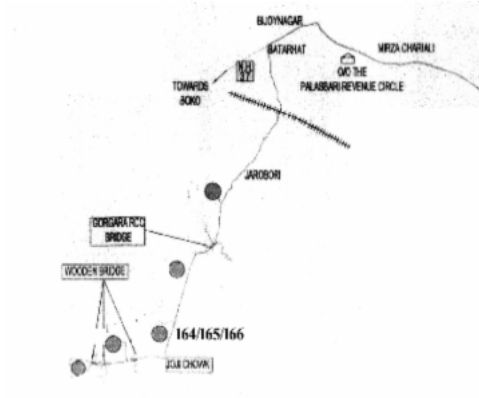

নিৰ্বাচক পঞ্জীয়ন বিষয়াৰ স্বাক্ষৰ

Nazri Naksha

Google Map View

Polling Station Building Front View

ভোটগ্ৰহন কেন্দ্ৰৰ সন্মুখৰ দৃশ্য

Cad View

Key MAP View

1 নাম : বৰষা ৰাভা স্বামীৰ নাম: দিবাকৰ দাস ঘৰ নং : 01 বয়স : 22 লিঙ্গ : মহিলা	MPU0043307 ফটো উপলব্ধ	2 নাম : সুমন দাস পিতাৰ নাম: হৰকান্ত দাস ঘৰ নং : 1 বয়স : 21 লিঙ্গ : মহিলা	FSS1869619 ফটো উপলব্ধ	3 নাম : তৰালি দাস মাতৃৰ নাম: ৰঞ্জিতা দাস ঘৰ নং : 1 বয়স : 21 লিঙ্গ : মহিলা	FSS1869841 ফটো উপলব্ধ
4 নাম : হিমাংশু দাস পিতাৰ নাম: ভোগেশ্বৰ দাস ঘৰ নং : 11 বয়স : 26 লিঙ্গ : পুৰুষ	FSS0467720 ফটো উপলব্ধ	5 নাম : দিব্যাজ্যোতি ৰাভা দাস স্বামীৰ নাম: টুটুমণি দাস ঘৰ নং : 18 বয়স : 30 লিঙ্গ : মহিলা	FSS0294249 ফটো উপলব্ধ	6 নাম : ৰঞ্জন ভৰালী পিতাৰ নাম: ৰাধাচৰন ভৰালী ঘৰ নং : 18 বয়স : 30 লিঙ্গ : পুৰুষ	FSS1611923 ফটো উপলব্ধ
7 নাম : গৌতম চৌধুৰী পিতাৰ নাম: বলেন চৌধুৰী ঘৰ নং : 20 বয়স : 29 লিঙ্গ : পুৰুষ	FSS0214676 ফটো উপলব্ধ	8 নাম : জিমি কুমাৰী পিতাৰ নাম: হিৰেন কুমাৰ ঘৰ নং : 34 বয়স : 23 লিঙ্গ : মহিলা	FSS0274167 ফটো উপলব্ধ	9 নাম : প্ৰাঞ্জল কলিতা পিতাৰ নাম: হিৰেন কলিতা ঘৰ নং : 82 বয়স : 23 লিঙ্গ : পুৰুষ	FSS0492439 ফটো উপলব্ধ
10 নাম : বোলোৱাম মজুমদাৰ পিতাৰ নাম: নিৱেন মজুমদাৰ ঘৰ নং : 46 বয়স : 27 লিঙ্গ : পুৰুষ	FSS0526269 ফটো উপলব্ধ	11 নাম : বিপিন কুমাৰ অন্যান্য: বৰ্ণালী দাস ঘৰ নং : 51 বয়স : 30 লিঙ্গ : পুৰুষ	MPU0002840 ফটো উপলব্ধ	12 নাম : বৰ্ণালী দাস মাতৃৰ নাম: নিলীমা দাস ঘৰ নং : 51 বয়স : 27 লিঙ্গ : মহিলা	FSS0450593 ফটো উপলব্ধ
13 নাম : অৰ্চনা দাস মাতৃৰ নাম: নিলীমা দাস ঘৰ নং : 51 বয়স : 24 লিঙ্গ : মহিলা	FSS0450627 ফটো উপলব্ধ	14 নাম : অঞ্জলি দাস কলিতা স্বামীৰ নাম: যুগল কলিতা ঘৰ নং : 57 বয়স : 30 লিঙ্গ : মহিলা	FSS0306555 ফটো উপলব্ধ	15 নাম : জয়মতী দাস স্বামীৰ নাম: আৰনী দাস ঘৰ নং : 61 বয়স : 75 লিঙ্গ : মহিলা	FSS1605807 ফটো উপলব্ধ
16 নাম : ধীৰজ কলিতা পিতাৰ নাম: সুৱেন কলিতা ঘৰ নং : 66 বয়স : 27 লিঙ্গ : পুৰুষ	FSS0527440 ফটো উপলব্ধ	17 নাম : জিমি কুমাৰী পিতাৰ নাম: হিৰেন চন্দ্ৰ কুমাৰ ঘৰ নং : 98 বয়স : 23 লিঙ্গ : মহিলা	FSS0458190 ফটো উপলব্ধ	18 নাম : পল্লৱী ঠাকুৰীয়া পিতাৰ নাম: প্ৰদীপ ঠাকুৰীয়া ঘৰ নং : 79 বয়স : 22 লিঙ্গ : মহিলা	FSS0310102 ফটো উপলব্ধ
19 নাম : ভাগীতা কলিতা স্বামীৰ নাম: ধীৰজ কলিতা ঘৰ নং : 83 বয়স : 31 লিঙ্গ : মহিলা	FSS0425751 ফটো উপলব্ধ	20 নাম : মৌচুমী কলিতা পিতাৰ নাম: পৰশুৰাম কলিতা ঘৰ নং : 119 বয়স : 24 লিঙ্গ : মহিলা	MPU0027029 ফটো উপলব্ধ	21 নাম : হিমাশ্ৰী দাস কলিতা স্বামীৰ নাম: ধীৰাজ কলিতা ঘৰ নং : 120 বয়স : 21 লিঙ্গ : মহিলা	MPU0023028 ফটো উপলব্ধ
22 নাম : অকন দাস স্বামীৰ নাম: নাৰায়ন দাস ঘৰ নং : 188 বয়স : 68 লিঙ্গ : মহিলা	FSS1604597 ফটো উপলব্ধ	23 নাম : মীনা দাস স্বামীৰ নাম: পৰমা দাস ঘৰ নং : 144 বয়স : 47 লিঙ্গ : মহিলা	MPU0073759 ফটো উপলব্ধ	24 নাম : দীগন্ত দাস পিতাৰ নাম: নাৰায়ন দাস ঘৰ নং : 188 বয়স : 45 লিঙ্গ : পুৰুষ	FSS1604600 ফটো উপলব্ধ
25 নাম : সুভক্ত দাস পিতাৰ নাম: নাৰায়ন দাস ঘৰ নং : 188 বয়স : 42 লিঙ্গ : পুৰুষ	FSS1604611 ফটো উপলব্ধ	26 নাম : অৱিন্দ দাস পিতাৰ নাম: পৰমা দাস ঘৰ নং : 144 বয়স : 26 লিঙ্গ : পুৰুষ	FSS0532747 ফটো উপলব্ধ	27 নাম : পৰমা দাস পিতাৰ নাম: নাৰায়ন দাস ঘৰ নং : 188 বয়স : 53 লিঙ্গ : পুৰুষ	FSS1604633 ফটো উপলব্ধ
28 নাম : জীতেন দাস পিতাৰ নাম: বিষ্ণু দাস ঘৰ নং : 185 বয়স : 43 লিঙ্গ : পুৰুষ	FSS1604666 ফটো উপলব্ধ	29 নাম : মিতালী দাস স্বামীৰ নাম: জীতেন দাস ঘৰ নং : 185 বয়স : 36 লিঙ্গ : মহিলা	FSS1611821 ফটো উপলব্ধ	30 নাম : ৰঞ্জিতা দাস পিতাৰ নাম: কিন্চুৰাম দাস ঘৰ নং : 185 বয়স : 35 লিঙ্গ : মহিলা	FSS1604688 ফটো উপলব্ধ