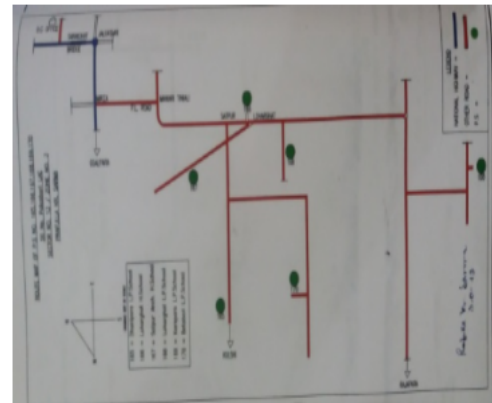

নিৰ্বাচক পঞ্জীয়ন বিষয়াৰ স্বাক্ষৰ

Nazri Naksha

Google Map View

Polling Station Building Front View

ভোটগ্ৰহন কেন্দ্ৰৰ সন্মুখৰ দৃশ্য

Cad View

Key MAP View

1 নাম : বৰষা ৰাভা স্বামীৰ নাম: দিবাকৰ দাস ঘৰ নং : 01 বয়স : 22 লিঙ্গ : মহিলা	MPU0043307 ফটো উপলব্ধ	2 নাম : সুমন দাস পিতাৰ নাম: হৰকান্ত দাস ঘৰ নং : 1 বয়স : 21 লিঙ্গ : মহিলা	FSS1869619 ফটো উপলব্ধ	3 নাম : তৰালি দাস মাতৃৰ নাম: ৰঞ্জিতা দাস ঘৰ নং : 1 বয়স : 21 লিঙ্গ : মহিলা	FSS1869841 ফটো উপলব্ধ
4 নাম : হিমাংশু দাস পিতাৰ নাম: ভোগেশ্বৰ দাস ঘৰ নং : 11 বয়স : 26 লিঙ্গ : পুৰুষ	FSS0467720 ফটো উপলব্ধ	5 নাম : দিব্যাজ্যোতি ৰাভা দাস স্বামীৰ নাম: টুটুমণি দাস ঘৰ নং : 18 বয়স : 30 লিঙ্গ : মহিলা	FSS0294249 ফটো উপলব্ধ	6 নাম : ৰঞ্জন ভৰালী পিতাৰ নাম: ৰাধাচৰন ভৰালী ঘৰ নং : 18 বয়স : 30 লিঙ্গ : পুৰুষ	FSS1611923 ফটো উপলব্ধ
7 নাম : গৌতম চৌধুৰী পিতাৰ নাম: বলেন চৌধুৰী ঘৰ নং : 20 বয়স : 29 লিঙ্গ : পুৰুষ	FSS0214676 ফটো উপলব্ধ	8 নাম : জিমি কুমাৰী পিতাৰ নাম: হিৰেন কুমাৰ ঘৰ নং : 34 বয়স : 23 লিঙ্গ : মহিলা	FSS0274167 ফটো উপলব্ধ	9 নাম : প্ৰাঞ্জল কলিতা পিতাৰ নাম: হিৰেন কলিতা ঘৰ নং : 82 বয়স : 23 লিঙ্গ : পুৰুষ	FSS0492439 ফটো উপলব্ধ
10 নাম : বোলোৱাম মজুমদাৰ পিতাৰ নাম: নিৱেন মজুমদাৰ ঘৰ নং : 46 বয়স : 27 লিঙ্গ : পুৰুষ	FSS0526269 ফটো উপলব্ধ	11 নাম : বিপিন কুমাৰ অন্যান্য: বৰ্ণালী দাস ঘৰ নং : 51 বয়স : 30 লিঙ্গ : পুৰুষ	MPU0002840 ফটো উপলব্ধ	12 নাম : বৰ্ণালী দাস মাতৃৰ নাম: নিলীমা দাস ঘৰ নং : 51 বয়স : 27 লিঙ্গ : মহিলা	FSS0450593 ফটো উপলব্ধ
13 নাম : অৰ্চনা দাস মাতৃৰ নাম: নিলীমা দাস ঘৰ নং : 51 বয়স : 24 লিঙ্গ : মহিলা	FSS0450627 ফটো উপলব্ধ	14 নাম : অঞ্জলি দাস কলিতা স্বামীৰ নাম: যুগল কলিতা ঘৰ নং : 57 বয়স : 30 লিঙ্গ : মহিলা	FSS0306555 ফটো উপলব্ধ	15 নাম : জয়মতী দাস স্বামীৰ নাম: আৰনী দাস ঘৰ নং : 61 বয়স : 75 লিঙ্গ : মহিলা	FSS1605807 ফটো উপলব্ধ
16 নাম : ধীৰজ কলিতা পিতাৰ নাম: সুৱেন কলিতা ঘৰ নং : 66 বয়স : 27 লিঙ্গ : পুৰুষ	FSS0527440 ফটো উপলব্ধ	17 নাম : জিমি কুমাৰী পিতাৰ নাম: হিৰেন চন্দ্ৰ কুমাৰ ঘৰ নং : 98 বয়স : 23 লিঙ্গ : মহিলা	FSS0458190 ফটো উপলব্ধ	18 নাম : পল্লৱী ঠাকুৰীয়া পিতাৰ নাম: প্ৰদীপ ঠাকুৰীয়া ঘৰ নং : 79 বয়স : 22 লিঙ্গ : মহিলা	FSS0310102 ফটো উপলব্ধ
19 নাম : ভাগীতা কলিতা স্বামীৰ নাম: ধীৰজ কলিতা ঘৰ নং : 83 বয়স : 31 লিঙ্গ : মহিলা	FSS0425751 ফটো উপলব্ধ	20 নাম : মৌচুমী কলিতা পিতাৰ নাম: পৰশুৰাম কলিতা ঘৰ নং : 119 বয়স : 24 লিঙ্গ : মহিলা	MPU0027029 ফটো উপলব্ধ	21 নাম : হিমাশ্ৰী দাস কলিতা স্বামীৰ নাম: ধীৰাজ কলিতা ঘৰ নং : 120 বয়স : 21 লিঙ্গ : মহিলা	MPU0023028 ফটো উপলব্ধ
22 নাম : অকন দাস স্বামীৰ নাম: নাৰায়ন দাস ঘৰ নং : 188 বয়স : 68 লিঙ্গ : মহিলা	FSS1604597 ফটো উপলব্ধ	23 নাম : মীনা দাস স্বামীৰ নাম: পৰমা দাস ঘৰ নং : 144 বয়স : 47 লিঙ্গ : মহিলা	MPU0073759 ফটো উপলব্ধ	24 নাম : দীগন্ত দাস পিতাৰ নাম: নাৰায়ন দাস ঘৰ নং : 188 বয়স : 45 লিঙ্গ : পুৰুষ	FSS1604600 ফটো উপলব্ধ
25 নাম : সুভক্ত দাস পিতাৰ নাম: নাৰায়ন দাস ঘৰ নং : 188 বয়স : 42 লিঙ্গ : পুৰুষ	FSS1604611 ফটো উপলব্ধ	26 নাম : অৱিন্দ দাস পিতাৰ নাম: পৰমা দাস ঘৰ নং : 144 বয়স : 26 লিঙ্গ : পুৰুষ	FSS0532747 ফটো উপলব্ধ	27 নাম : পৰমা দাস পিতাৰ নাম: নাৰায়ন দাস ঘৰ নং : 188 বয়স : 53 লিঙ্গ : পুৰুষ	FSS1604633 ফটো উপলব্ধ
28 নাম : জীতেন দাস পিতাৰ নাম: বিষ্ণু দাস ঘৰ নং : 185 বয়স : 43 লিঙ্গ : পুৰুষ	FSS1604666 ফটো উপলব্ধ	29 নাম : মিতালী দাস স্বামীৰ নাম: জীতেন দাস ঘৰ নং : 185 বয়স : 36 লিঙ্গ : মহিলা	FSS1611821 ফটো উপলব্ধ	30 নাম : ৰঞ্জিতা দাস পিতাৰ নাম: কিন্চুৰাম দাস ঘৰ নং : 185 বয়স : 35 লিঙ্গ : মহিলা	FSS1604688 ফটো উপলব্ধ