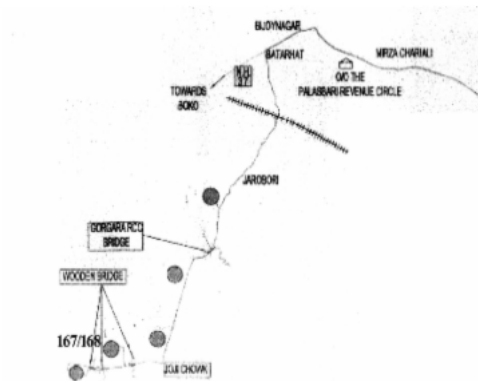

Nazri Naksha