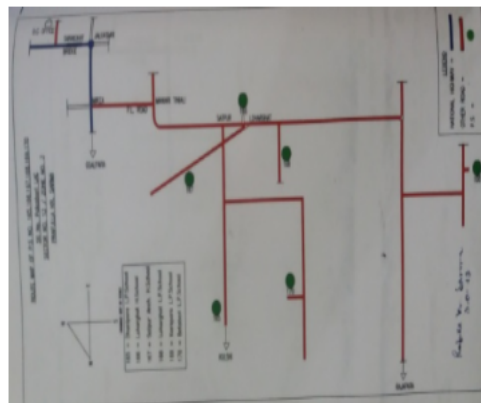

নিৰ্বাচক পঞ্জীয়ন বিষয়াৰ স্বাক্ষৰ

Nazri Naksha

Google Map View

Polling Station Building Front View

ভোটগ্রহন কেন্দ্ৰৰ সন্মুখৰ দৃশ্য

Cad View

Key MAP View

1	FSS1614568	ফটো উপলব্ধ
নাম : চেনীৰাম কৈবৰ্ত পিতাৰ নাম: আনাৰাম কৈবৰ্ত ঘৰ নং : 1 বয়স : 53 লিঙ্গ : পুৰুষ		