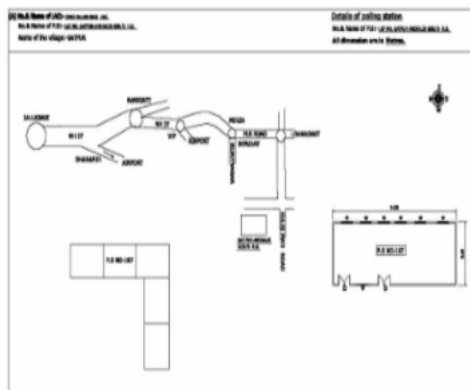

নিৰ্বাচক পঞ্জীয়ন বিষয়াৰ স্বাক্ষৰ

Nazri Naksha

Google Map View

Polling Station Building Front View

ভোটগ্রহন কেন্দ্ৰৰ সন্মুখৰ দৃশ্য

Cad View

Key MAP View

1	FSS1614568	ফটো উপলব্ধ
নাম : চেনীৰাম কৈবৰ্ত পিতাৰ নাম: আনাৰাম কৈবৰ্ত ঘৰ নং : 1 বয়স : 53 লিঙ্গ : পুৰুষ		