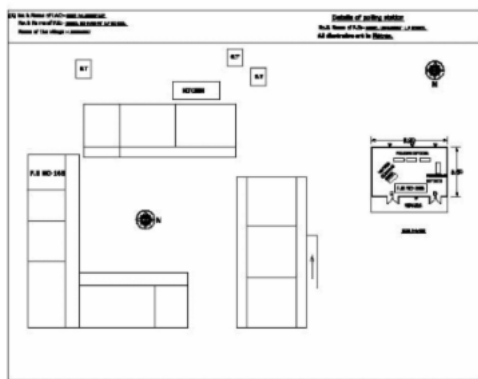

নিৰ্বাচক পঞ্জীয়ন বিষয়াৰ স্বাক্ষৰ

Nazri Naksha

Google Map View

Polling Station Building Front View

ভোটগ্ৰহন কেন্দ্ৰৰ সন্মুখৰ দৃশ্য

Cad View

Key MAP View

1 নাম : জয়দেব বড়ো পিতাৰ নাম: গুৰেশ্বৰ বড়ো ঘৰ নং : 1 বয়স : 41 লিঙ্গ : পুৰুষ	FSS1622362 ফটো উপলব্ধ	2 নাম : পূৰ্বী ৰাভা স্বামীৰ নাম: ৰঞ্জিত ৰাভা ঘৰ নং : 1 বয়স : 34 লিঙ্গ : মহিলা	FSS1616804 ফটো উপলব্ধ	3 নাম : প্ৰীতি ৰেখা ৰাভা পিতাৰ নাম: ৰাম কুমাৰ ৰাভা ঘৰ নং : 1 বয়স : 23 লিঙ্গ : মহিলা	FSS0484451 ফটো উপলব্ধ
4 নাম : উষাৰালা বড়ো স্বামীৰ নাম: গুৰেশ্বৰ বড়ো ঘৰ নং : 2 বয়স : 65 লিঙ্গ : মহিলা	FSS1622351 ফটো উপলব্ধ	5 নাম : ৰেজিনা ৰাভা বড়ো স্বামীৰ নাম: জয়দেৱ বড়ো ঘৰ নং : 2 বয়স : 43 লিঙ্গ : মহিলা	FSS0428342 ফটো উপলব্ধ	6 নাম : কনিকা দাস স্বামীৰ নাম: নিৰঞ্জন দাস ঘৰ নং : 2 বয়স : 42 লিঙ্গ : মহিলা	FSS0176230 ফটো উপলব্ধ
7 নাম : শঙ্কৰ বড়ো. পিতাৰ নাম: গুৰেশ্বৰ বড়ো ঘৰ নং : 2 বয়স : 37 লিঙ্গ : পুৰুষ	FSS1622373 ফটো উপলব্ধ	8 নাম : সন্তোষ দাস পিতাৰ নাম: মন্তু দাস ঘৰ নং : 2 বয়স : 32 লিঙ্গ : পুৰুষ	FSS1614615 ফটো উপলব্ধ	9 নাম : হিৰন দাস স্বামীৰ নাম: জিতু দাস ঘৰ নং : 2 বয়স : 33 লিঙ্গ : মহিলা	FSS0176750 ফটো উপলব্ধ
10 নাম : মৃদুলা দাস স্বামীৰ নাম: বিমল দাস ঘৰ নং : 2 বয়স : 32 লিঙ্গ : মহিলা	FSS0176271 ফটো উপলব্ধ	11 নাম : সুভাষ বড়ো পিতাৰ নাম: নবীন বড়ো ঘৰ নং : 2 বয়স : 65 লিঙ্গ : পুৰুষ	FSS1622384 ফটো উপলব্ধ	12 নাম : সুৰচী বড়ো স্বামীৰ নাম: সুভাষ বড়ো ঘৰ নং : 2 বয়স : 60 লিঙ্গ : মহিলা	FSS1622395 ফটো উপলব্ধ
13 নাম : গীতিকা দাস স্বামীৰ নাম: উত্পল দাস ঘৰ নং : 3 বয়স : 35 লিঙ্গ : মহিলা	FSS1622408 ফটো উপলব্ধ	14 নাম : কেটেৰু বড়ো পিতাৰ নাম: বিনাৰাম বড়ো ঘৰ নং : 8 বয়স : 74 লিঙ্গ : পুৰুষ	FSS1622419 ফটো উপলব্ধ	15 নাম : কৰ্ন বড়ো পিতাৰ নাম: কেটেৰু বড়ো ঘৰ নং : 8 বয়স : 43 লিঙ্গ : পুৰুষ	FSS1622431 ফটো উপলব্ধ
16 নাম : বিনীমা বড়ো স্বামীৰ নাম: কৰ্নকুমাৰ বড়ো ঘৰ নং : 8 বয়স : 38 লিঙ্গ : মহিলা	FSS1622442 ফটো উপলব্ধ	17 নাম : তৰালী বড়ো পিতাৰ নাম: কৰ্ণ বড়ো ঘৰ নং : 4 বয়স : 23 লিঙ্গ : মহিলা	MPU0039230 ফটো উপলব্ধ	18 নাম : জয়ধন বড়ো পিতাৰ নাম: কষ্টৰাম বড়ো ঘৰ নং : 05 বয়স : 54 লিঙ্গ : পুৰুষ	FSS1622464 ফটো উপলব্ধ
19 নাম : বিজয় বড়ো পিতাৰ নাম: কষ্ট ৰাম বড়ো ঘৰ নং : 5 বয়স : 54 লিঙ্গ : পুৰুষ	FSS1622486 ফটো উপলব্ধ	20 নাম : কল্যাণী বড়ো স্বামীৰ নাম: জয়ধৰ বড়ো ঘৰ নং : 05 বয়স : 49 লিঙ্গ : মহিলা	FSS1622475 ফটো উপলব্ধ	21 নাম : অঞ্জু বড়ো স্বামীৰ নাম: বিজয় বড়ো ঘৰ নং : 5 বয়স : 45 লিঙ্গ : মহিলা	FSS1622497 ফটো উপলব্ধ
22 নাম : নয়নজ্যোতি বড়ো পিতাৰ নাম: বিজয় বড়ো ঘৰ নং : 05 বয়স : 27 লিঙ্গ : পুৰুষ	FSS0256255 ফটো উপলব্ধ	23 নাম : দিপক বড়ো পিতাৰ নাম: জয়ধন বড়ো ঘৰ নং : 5 বয়স : 26 লিঙ্গ : পুৰুষ	FSS0256321 ফটো উপলব্ধ	24 নাম : গন্ধেশ্বৰ বড়ো পিতাৰ নাম: জয়ধন বড়ো ঘৰ নং : 5 বয়স : 25 লিঙ্গ : পুৰুষ	FSS0256370 ফটো উপলব্ধ
25 নাম : মিতালী ৰাভা বড়ো স্বামীৰ নাম: দিপক বড়ো ঘৰ নং : 5 বয়স : 25 লিঙ্গ : মহিলা	MPU0126151 ফটো উপলব্ধ	26 নাম : মিট বড়ো স্বামীৰ নাম: গন্ধেশ্বৰ বড়ো ঘৰ নং : 5 বয়স : 24 লিঙ্গ : মহিলা	FSS0499129 ফটো উপলব্ধ	27 নাম : ৰমেশ বড়ো পিতাৰ নাম: ৰমিশ বড়ো ঘৰ নং : 6 বয়স : 54 লিঙ্গ : পুৰুষ	FSS1622500 ফটো উপলব্ধ
28 নাম : জুৰি দাস পিতাৰ নাম: জনেন্দ্ৰ কুমাৰ দাস ঘৰ নং : 6 বয়স : 35 লিঙ্গ : মহিলা	FSS1614751 ফটো উপলব্ধ	29 নাম : চন্দনা দাস পিতাৰ নাম: জনেন্দ্ৰকুমাৰ দাস ঘৰ নং : 6 বয়স : 31 লিঙ্গ : মহিলা	FSS0008791 ফটো উপলব্ধ	30 নাম : তাপস কুমাৰ দাস পিতাৰ নাম: জনেন্দ্ৰ কুমাৰ দাস ঘৰ নং : 6 বয়স : 28 লিঙ্গ : পুৰুষ	FSS0177451 ফটো উপলব্ধ