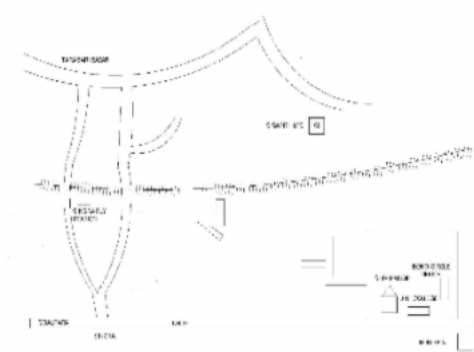

Nazri Naksha