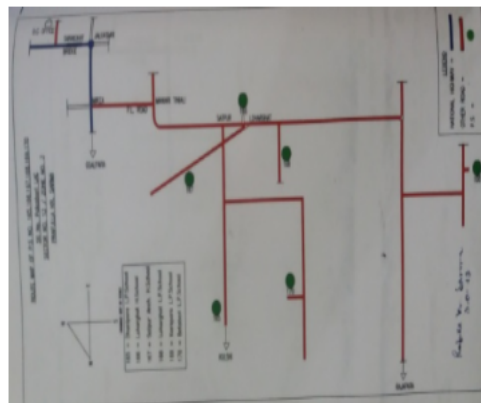

নিৰ্বাচক পঞ্জীয়ন বিষয়াৰ স্বাক্ষৰ

Nazri Naksha

Google Map View

Polling Station Building Front View

ভোটগ্ৰহন কেন্দ্ৰৰ সন্মুখৰ দৃশ্য

Cad View

Key MAP View

1 নাম : জয়দেব বড়ো পিতাৰ নাম: গুৰেশ্বৰ বড়ো ঘৰ নং : 1 বয়স : 41 লিঙ্গ : পুৰুষ	FSS1622362 ফটো উপলব্ধ	2 নাম : পূৰ্বী ৰাভা স্বামীৰ নাম: ৰঞ্জিত ৰাভা ঘৰ নং : 1 বয়স : 34 লিঙ্গ : মহিলা	FSS1616804 ফটো উপলব্ধ	3 নাম : প্ৰীতি ৰেখা ৰাভা পিতাৰ নাম: ৰাম কুমাৰ ৰাভা ঘৰ নং : 1 বয়স : 23 লিঙ্গ : মহিলা	FSS0484451 ফটো উপলব্ধ
4 নাম : উষাৰালা বড়ো স্বামীৰ নাম: গুৰেশ্বৰ বড়ো ঘৰ নং : 2 বয়স : 65 লিঙ্গ : মহিলা	FSS1622351 ফটো উপলব্ধ	5 নাম : ৰেজিনা ৰাভা বড়ো স্বামীৰ নাম: জয়দেৱ বড়ো ঘৰ নং : 2 বয়স : 43 লিঙ্গ : মহিলা	FSS0428342 ফটো উপলব্ধ	6 নাম : কনিকা দাস স্বামীৰ নাম: নিৰঞ্জন দাস ঘৰ নং : 2 বয়স : 42 লিঙ্গ : মহিলা	FSS0176230 ফটো উপলব্ধ
7 নাম : শঙ্কৰ বড়ো. পিতাৰ নাম: গুৰেশ্বৰ বড়ো ঘৰ নং : 2 বয়স : 37 লিঙ্গ : পুৰুষ	FSS1622373 ফটো উপলব্ধ	8 নাম : সন্তোষ দাস পিতাৰ নাম: মন্তু দাস ঘৰ নং : 2 বয়স : 32 লিঙ্গ : পুৰুষ	FSS1614615 ফটো উপলব্ধ	9 নাম : হিৰন দাস স্বামীৰ নাম: জিতু দাস ঘৰ নং : 2 বয়স : 33 লিঙ্গ : মহিলা	FSS0176750 ফটো উপলব্ধ
10 নাম : মৃদুলা দাস স্বামীৰ নাম: বিমল দাস ঘৰ নং : 2 বয়স : 32 লিঙ্গ : মহিলা	FSS0176271 ফটো উপলব্ধ	11 নাম : সুভাষ বড়ো পিতাৰ নাম: নবীন বড়ো ঘৰ নং : 2 বয়স : 65 লিঙ্গ : পুৰুষ	FSS1622384 ফটো উপলব্ধ	12 নাম : সুৰচী বড়ো স্বামীৰ নাম: সুভাষ বড়ো ঘৰ নং : 2 বয়স : 60 লিঙ্গ : মহিলা	FSS1622395 ফটো উপলব্ধ
13 নাম : গীতিকা দাস স্বামীৰ নাম: উত্পল দাস ঘৰ নং : 3 বয়স : 35 লিঙ্গ : মহিলা	FSS1622408 ফটো উপলব্ধ	14 নাম : কেটেৰু বড়ো পিতাৰ নাম: বিনাৰাম বড়ো ঘৰ নং : 8 বয়স : 74 লিঙ্গ : পুৰুষ	FSS1622419 ফটো উপলব্ধ	15 নাম : কৰ্ন বড়ো পিতাৰ নাম: কেটেৰু বড়ো ঘৰ নং : 8 বয়স : 43 লিঙ্গ : পুৰুষ	FSS1622431 ফটো উপলব্ধ
16 নাম : বিনীমা বড়ো স্বামীৰ নাম: কৰ্নকুমাৰ বড়ো ঘৰ নং : 8 বয়স : 38 লিঙ্গ : মহিলা	FSS1622442 ফটো উপলব্ধ	17 নাম : তৰালী বড়ো পিতাৰ নাম: কৰ্ণ বড়ো ঘৰ নং : 4 বয়স : 23 লিঙ্গ : মহিলা	MPU0039230 ফটো উপলব্ধ	18 নাম : জয়ধন বড়ো পিতাৰ নাম: কষ্টৰাম বড়ো ঘৰ নং : 05 বয়স : 54 লিঙ্গ : পুৰুষ	FSS1622464 ফটো উপলব্ধ
19 নাম : বিজয় বড়ো পিতাৰ নাম: কষ্ট ৰাম বড়ো ঘৰ নং : 5 বয়স : 54 লিঙ্গ : পুৰুষ	FSS1622486 ফটো উপলব্ধ	20 নাম : কল্যাণী বড়ো স্বামীৰ নাম: জয়ধৰ বড়ো ঘৰ নং : 05 বয়স : 49 লিঙ্গ : মহিলা	FSS1622475 ফটো উপলব্ধ	21 নাম : অঞ্জু বড়ো স্বামীৰ নাম: বিজয় বড়ো ঘৰ নং : 5 বয়স : 45 লিঙ্গ : মহিলা	FSS1622497 ফটো উপলব্ধ
22 নাম : নয়নজ্যোতি বড়ো পিতাৰ নাম: বিজয় বড়ো ঘৰ নং : 05 বয়স : 27 লিঙ্গ : পুৰুষ	FSS0256255 ফটো উপলব্ধ	23 নাম : দিপক বড়ো পিতাৰ নাম: জয়ধন বড়ো ঘৰ নং : 5 বয়স : 26 লিঙ্গ : পুৰুষ	FSS0256321 ফটো উপলব্ধ	24 নাম : গন্ধেশ্বৰ বড়ো পিতাৰ নাম: জয়ধন বড়ো ঘৰ নং : 5 বয়স : 25 লিঙ্গ : পুৰুষ	FSS0256370 ফটো উপলব্ধ
25 নাম : মিতালী ৰাভা বড়ো স্বামীৰ নাম: দিপক বড়ো ঘৰ নং : 5 বয়স : 25 লিঙ্গ : মহিলা	MPU0126151 ফটো উপলব্ধ	26 নাম : মিট বড়ো স্বামীৰ নাম: গন্ধেশ্বৰ বড়ো ঘৰ নং : 5 বয়স : 24 লিঙ্গ : মহিলা	FSS0499129 ফটো উপলব্ধ	27 নাম : ৰমেশ বড়ো পিতাৰ নাম: ৰমিশ বড়ো ঘৰ নং : 6 বয়স : 54 লিঙ্গ : পুৰুষ	FSS1622500 ফটো উপলব্ধ
28 নাম : জুৰি দাস পিতাৰ নাম: জনেন্দ্ৰ কুমাৰ দাস ঘৰ নং : 6 বয়স : 35 লিঙ্গ : মহিলা	FSS1614751 ফটো উপলব্ধ	29 নাম : চন্দনা দাস পিতাৰ নাম: জনেন্দ্ৰকুমাৰ দাস ঘৰ নং : 6 বয়স : 31 লিঙ্গ : মহিলা	FSS0008791 ফটো উপলব্ধ	30 নাম : তাপস কুমাৰ দাস পিতাৰ নাম: জনেন্দ্ৰ কুমাৰ দাস ঘৰ নং : 6 বয়স : 28 লিঙ্গ : পুৰুষ	FSS0177451 ফটো উপলব্ধ