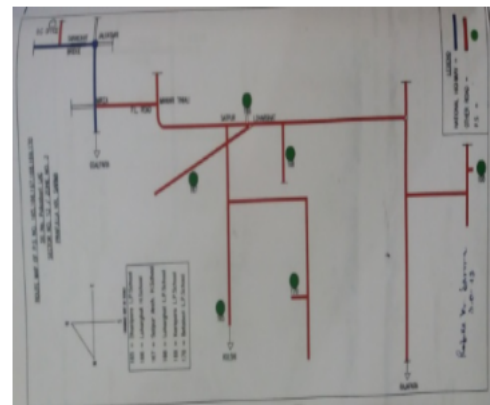

নিৰ্বাচক পঞ্জীয়ন বিষয়াৰ স্বাক্ষৰ

Nazri Naksha

Google Map View

Polling Station Building Front View

ভোটগ্ৰহন কেন্দ্ৰৰ সন্মুখৰ দৃশ্য

Cad View

Key MAP View

1 নাম : মেঘালী দাস স্বামীৰ নাম : শেলেন দাস ঘৰ নং : 00 বয়স : 36 লিঙ্গ : মহিলা	FSS0439224 ফটো উপলব্ধ	2 নাম : সুপ্ৰভা ৰাভা স্বামীৰ নাম : কুমুদ ৰাভা ঘৰ নং : 00 বয়স : 27 লিঙ্গ : মহিলা	FSS0302422 ফটো উপলব্ধ	3 নাম : মুনমুনি ৰাভা স্বামীৰ নাম : ছামিৰন ৰাভা ঘৰ নং : 00 বয়স : 26 লিঙ্গ : মহিলা	FSS1895432 ফটো উপলব্ধ
4 নাম : সৰ্মানন্দ দাস পিতাৰ নাম : পদ্ম দাস ঘৰ নং : 00 বয়স : 24 লিঙ্গ : পুৰুষ	FSS0318535 ফটো উপলব্ধ	E 5 নাম : পৰমে দাস স্বামীৰ নাম : উত্তম দাস ঘৰ নং : 1 বয়স : 78 লিঙ্গ : মহিলা	FSS1624573 ফটো উপলব্ধ	6 নাম : ৰিতুমনি নাথ দাস স্বামীৰ নাম : পৱন দাস ঘৰ নং : 1 বয়স : 38 লিঙ্গ : মহিলা	FSS1631545 ফটো উপলব্ধ
S 7 নাম : পৰ্ণিমা ৰাভা পিতাৰ নাম : বিচিত্ৰ ৰাভা ঘৰ নং : 1 বয়স : 36 লিঙ্গ : পুৰুষ	FSS1624595 ফটো উপলব্ধ	8 নাম : অনামিকা ৰাভা পিতাৰ নাম : ৰমেশ ৰাভা ঘৰ নং : 1 বয়স : 27 লিঙ্গ : মহিলা	FSS0479816 ফটো উপলব্ধ	9 নাম : গণেশ দাস পিতাৰ নাম : থানুৰাম দাস ঘৰ নং : 2 বয়স : 63 লিঙ্গ : পুৰুষ	FSS1624619 ফটো উপলব্ধ
10 নাম : বলেন দাস পিতাৰ নাম : থানুৰাম দাস ঘৰ নং : 2 বয়স : 61 লিঙ্গ : পুৰুষ	FSS1624620 ফটো উপলব্ধ	11 নাম : শৈলেন দাস পিতাৰ নাম : থানুৰাম দাস ঘৰ নং : 2 বয়স : 59 লিঙ্গ : পুৰুষ	FSS1624631 ফটো উপলব্ধ	12 নাম : পুলেন দাস পিতাৰ নাম : থানুৰাম দাস ঘৰ নং : 2 বয়স : 57 লিঙ্গ : পুৰুষ	FSS1624642 ফটো উপলব্ধ
13 নাম : পদমী বালা দাস স্বামীৰ নাম : গনেশ দাস ঘৰ নং : 2 বয়স : 53 লিঙ্গ : মহিলা	FSS1624653 ফটো উপলব্ধ	14 নাম : নিতু দাস স্বামীৰ নাম : বলেন দাস ঘৰ নং : 2 বয়স : 43 লিঙ্গ : মহিলা	FSS1631158 ফটো উপলব্ধ	15 নাম : মাকনী দাস স্বামীৰ নাম : পুলেন দাস ঘৰ নং : 2 বয়স : 40 লিঙ্গ : মহিলা	FSS0307454 ফটো উপলব্ধ
16 নাম : ধন দাস পিতাৰ নাম : গনেশ দাস ঘৰ নং : 2 বয়স : 36 লিঙ্গ : পুৰুষ	FSS1632048 ফটো উপলব্ধ	17 নাম : সন্জয় দাস পিতাৰ নাম : গনেশ দাস ঘৰ নং : 2 বয়স : 35 লিঙ্গ : পুৰুষ	FSS1631227 ফটো উপলব্ধ	18 নাম : বৰুণ দাস পিতাৰ নাম : বাপুৰাম দাস ঘৰ নং : 3 বয়স : 50 লিঙ্গ : পুৰুষ	FSS1624664 ফটো উপলব্ধ
19 নাম : হেমন্ত দাস পিতাৰ নাম : বাপুৰাম দাস ঘৰ নং : 3 বয়স : 46 লিঙ্গ : পুৰুষ	FSS1624686 ফটো উপলব্ধ	20 নাম : সাবিত্ৰী দাস স্বামীৰ নাম : বৰুণ দাস ঘৰ নং : 3 বয়স : 43 লিঙ্গ : মহিলা	FSS1624675 ফটো উপলব্ধ	21 নাম : জনুবালা দাস স্বামীৰ নাম : হেমন্ত দাস ঘৰ নং : 3 বয়স : 33 লিঙ্গ : মহিলা	FSS1631921 ফটো উপলব্ধ
22 নাম : ৰবী দাস পিতাৰ নাম : বৰুন দাস ঘৰ নং : 03 বয়স : 21 লিঙ্গ : মহিলা	MPU0032813 ফটো উপলব্ধ	23 নাম : নাৰায়ণ দাস পিতাৰ নাম : দেবীৰাম দাস ঘৰ নং : 8 বয়স : 45 লিঙ্গ : পুৰুষ	FSS1624697 ফটো উপলব্ধ	24 নাম : মৰমী বালা দাস স্বামীৰ নাম : নাৰায়ণ দাস ঘৰ নং : 8 বয়স : 38 লিঙ্গ : মহিলা	FSS1624700 ফটো উপলব্ধ
25 নাম : কংকনা দাস পিতাৰ নাম : নাৰায়ণ দাস ঘৰ নং : 4 বয়স : 22 লিঙ্গ : পুৰুষ	FSS1877364 ফটো উপলব্ধ	26 নাম : জয়মতী দাস স্বামীৰ নাম : চণ্ডীচৰণ দাস ঘৰ নং : 5 বয়স : 56 লিঙ্গ : মহিলা	FSS1624722 ফটো উপলব্ধ	27 নাম : অচ্যুত দাস পিতাৰ নাম : চণ্ডীচৰণ দাস ঘৰ নং : 5 বয়স : 42 লিঙ্গ : পুৰুষ	FSS0267286 ফটো উপলব্ধ
28 নাম : ডালিমী দাস স্বামীৰ নাম : অচ্যুত দাস ঘৰ নং : 5 বয়স : 37 লিঙ্গ : মহিলা	FSS0267344 ফটো উপলব্ধ	29 নাম : গোলাপ দাস পিতাৰ নাম : দেবীৰাম দাস ঘৰ নং : 6 বয়স : 62 লিঙ্গ : পুৰুষ	FSS1624733 ফটো উপলব্ধ	30 নাম : নীলা বালা দাস স্বামীৰ নাম : গোলাপ দাস ঘৰ নং : 6 বয়স : 55 লিঙ্গ : মহিলা	FSS1624744 ফটো উপলব্ধ