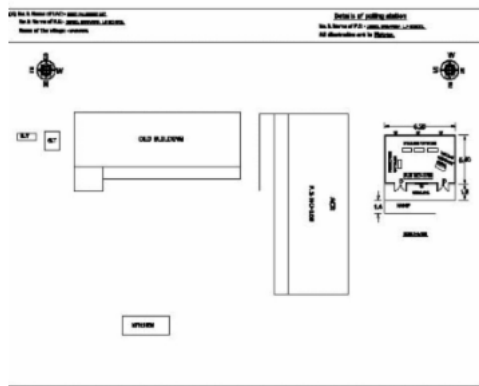

নিৰ্বাচক পঞ্জীয়ন বিষয়াৰ স্বাক্ষৰ

Nazri Naksha

Google Map View

Polling Station Building Front View

ভোটগ্ৰহন কেন্দ্ৰৰ সন্মুখৰ দৃশ্য

Cad View

Key MAP View

1 নাম : মেঘালী দাস স্বামীৰ নাম : শেলেন দাস ঘৰ নং : 00 বয়স : 36 লিঙ্গ : মহিলা	FSS0439224 ফটো উপলব্ধ	2 নাম : সুপ্ৰভা ৰাভা স্বামীৰ নাম : কুমুদ ৰাভা ঘৰ নং : 00 বয়স : 27 লিঙ্গ : মহিলা	FSS0302422 ফটো উপলব্ধ	3 নাম : মুনমুনি ৰাভা স্বামীৰ নাম : ছামিৰন ৰাভা ঘৰ নং : 00 বয়স : 26 লিঙ্গ : মহিলা	FSS1895432 ফটো উপলব্ধ
4 নাম : সৰ্মানন্দ দাস পিতাৰ নাম : পদ্ম দাস ঘৰ নং : 00 বয়স : 24 লিঙ্গ : পুৰুষ	FSS0318535 ফটো উপলব্ধ	E 5 নাম : পৰমে দাস স্বামীৰ নাম : উত্তম দাস ঘৰ নং : 1 বয়স : 78 লিঙ্গ : মহিলা	FSS1624573 ফটো উপলব্ধ	6 নাম : ৰিতুমনি নাথ দাস স্বামীৰ নাম : পৱন দাস ঘৰ নং : 1 বয়স : 38 লিঙ্গ : মহিলা	FSS1631545 ফটো উপলব্ধ
S 7 নাম : পৰ্ণিমা ৰাভা পিতাৰ নাম : বিচিত্ৰ ৰাভা ঘৰ নং : 1 বয়স : 36 লিঙ্গ : পুৰুষ	FSS1624595 ফটো উপলব্ধ	8 নাম : অনামিকা ৰাভা পিতাৰ নাম : ৰমেশ ৰাভা ঘৰ নং : 1 বয়স : 27 লিঙ্গ : মহিলা	FSS0479816 ফটো উপলব্ধ	9 নাম : গণেশ দাস পিতাৰ নাম : থানুৰাম দাস ঘৰ নং : 2 বয়স : 63 লিঙ্গ : পুৰুষ	FSS1624619 ফটো উপলব্ধ
10 নাম : বলেন দাস পিতাৰ নাম : থানুৰাম দাস ঘৰ নং : 2 বয়স : 61 লিঙ্গ : পুৰুষ	FSS1624620 ফটো উপলব্ধ	11 নাম : শৈলেন দাস পিতাৰ নাম : থানুৰাম দাস ঘৰ নং : 2 বয়স : 59 লিঙ্গ : পুৰুষ	FSS1624631 ফটো উপলব্ধ	12 নাম : পুলেন দাস পিতাৰ নাম : থানুৰাম দাস ঘৰ নং : 2 বয়স : 57 লিঙ্গ : পুৰুষ	FSS1624642 ফটো উপলব্ধ
13 নাম : পদমী বালা দাস স্বামীৰ নাম : গনেশ দাস ঘৰ নং : 2 বয়স : 53 লিঙ্গ : মহিলা	FSS1624653 ফটো উপলব্ধ	14 নাম : নিতু দাস স্বামীৰ নাম : বলেন দাস ঘৰ নং : 2 বয়স : 43 লিঙ্গ : মহিলা	FSS1631158 ফটো উপলব্ধ	15 নাম : মাকনী দাস স্বামীৰ নাম : পুলেন দাস ঘৰ নং : 2 বয়স : 40 লিঙ্গ : মহিলা	FSS0307454 ফটো উপলব্ধ
16 নাম : ধন দাস পিতাৰ নাম : গনেশ দাস ঘৰ নং : 2 বয়স : 36 লিঙ্গ : পুৰুষ	FSS1632048 ফটো উপলব্ধ	17 নাম : সন্জয় দাস পিতাৰ নাম : গনেশ দাস ঘৰ নং : 2 বয়স : 35 লিঙ্গ : পুৰুষ	FSS1631227 ফটো উপলব্ধ	18 নাম : বৰুণ দাস পিতাৰ নাম : বাপুৰাম দাস ঘৰ নং : 3 বয়স : 50 লিঙ্গ : পুৰুষ	FSS1624664 ফটো উপলব্ধ
19 নাম : হেমন্ত দাস পিতাৰ নাম : বাপুৰাম দাস ঘৰ নং : 3 বয়স : 46 লিঙ্গ : পুৰুষ	FSS1624686 ফটো উপলব্ধ	20 নাম : সাবিত্ৰী দাস স্বামীৰ নাম : বৰুণ দাস ঘৰ নং : 3 বয়স : 43 লিঙ্গ : মহিলা	FSS1624675 ফটো উপলব্ধ	21 নাম : জনুবালা দাস স্বামীৰ নাম : হেমন্ত দাস ঘৰ নং : 3 বয়স : 33 লিঙ্গ : মহিলা	FSS1631921 ফটো উপলব্ধ
22 নাম : ৰবী দাস পিতাৰ নাম : বৰুন দাস ঘৰ নং : 03 বয়স : 21 লিঙ্গ : মহিলা	MPU0032813 ফটো উপলব্ধ	23 নাম : নাৰায়ণ দাস পিতাৰ নাম : দেবীৰাম দাস ঘৰ নং : 8 বয়স : 45 লিঙ্গ : পুৰুষ	FSS1624697 ফটো উপলব্ধ	24 নাম : মৰমী বালা দাস স্বামীৰ নাম : নাৰায়ণ দাস ঘৰ নং : 8 বয়স : 38 লিঙ্গ : মহিলা	FSS1624700 ফটো উপলব্ধ
25 নাম : কংকনা দাস পিতাৰ নাম : নাৰায়ণ দাস ঘৰ নং : 4 বয়স : 22 লিঙ্গ : পুৰুষ	FSS1877364 ফটো উপলব্ধ	26 নাম : জয়মতী দাস স্বামীৰ নাম : চণ্ডীচৰণ দাস ঘৰ নং : 5 বয়স : 56 লিঙ্গ : মহিলা	FSS1624722 ফটো উপলব্ধ	27 নাম : অচ্যুত দাস পিতাৰ নাম : চণ্ডীচৰণ দাস ঘৰ নং : 5 বয়স : 42 লিঙ্গ : পুৰুষ	FSS0267286 ফটো উপলব্ধ
28 নাম : ডালিমী দাস স্বামীৰ নাম : অচ্যুত দাস ঘৰ নং : 5 বয়স : 37 লিঙ্গ : মহিলা	FSS0267344 ফটো উপলব্ধ	29 নাম : গোলাপ দাস পিতাৰ নাম : দেবীৰাম দাস ঘৰ নং : 6 বয়স : 62 লিঙ্গ : পুৰুষ	FSS1624733 ফটো উপলব্ধ	30 নাম : নীলা বালা দাস স্বামীৰ নাম : গোলাপ দাস ঘৰ নং : 6 বয়স : 55 লিঙ্গ : মহিলা	FSS1624744 ফটো উপলব্ধ