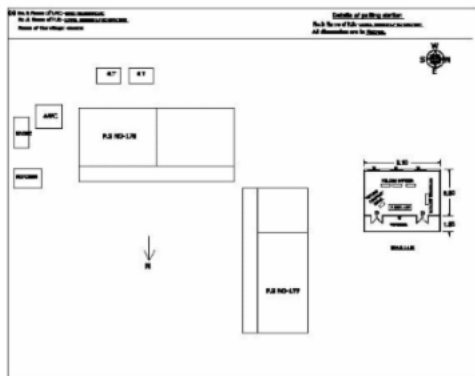

নিৰ্বাচক পঞ্জীয়ন বিষয়াৰ স্বাক্ষৰ

Nazri Naksha

Google Map View

Polling Station Building Front View

ভোটগ্ৰহন কেন্দ্ৰৰ সন্মুখৰ দৃশ্য

Cad View

Key MAP View

1 নাম : ধৰ্মেশ্বৰ নাথ পিতাৰ নাম: ভূমধৰ নাথ ঘৰ নং : 1 বয়স : 61 লিঙ্গ : পুৰুষ	FSS1704569 ফটো উপলব্ধ	2 নাম : মিনাক্ষী নাথ স্বামীৰ নাম: ধৰ্মেশ্বৰ নাথ ঘৰ নং : 1 বয়স : 55 লিঙ্গ : মহিলা	FSS1704581 ফটো উপলব্ধ	3 নাম : ভোগেশ্বৰ নাথ পিতাৰ নাম: ভূমধৰ নাথ ঘৰ নং : 1 বয়স : 43 লিঙ্গ : পুৰুষ	FSS1704605 ফটো উপলব্ধ
4 নাম : জোনালী নাথ অন্যান্য: ধৰ্মেশ্বৰ নাথ ঘৰ নং : 1 বয়স : 40 লিঙ্গ : মহিলা	FSS1704616 ফটো উপলব্ধ	5 নাম : বুনো ৰাভা স্বামীৰ নাম: শিশুপাল ৰাভা ঘৰ নং : 1 বয়স : 35 লিঙ্গ : মহিলা	FSS0302604 ফটো উপলব্ধ	6 নাম : জনে বালা নাথ স্বামীৰ নাম: নকুল নাথ ঘৰ নং : 2 বয়স : 85 লিঙ্গ : মহিলা	FSS1704650 ফটো উপলব্ধ
7 নাম : চবীন চন্দ্ৰ নাথ পিতাৰ নাম: নকুল চন্দ্ৰ নাথ ঘৰ নং : 2 বয়স : 60 লিঙ্গ : পুৰুষ	FSS1704649 ফটো উপলব্ধ	8 নাম : ফুলে বালা নাথ পিতাৰ নাম: নকুল নাথ ঘৰ নং : 2 বয়স : 50 লিঙ্গ : মহিলা	FSS1704694 ফটো উপলব্ধ	9 নাম : গোবিন্দ নাথ পিতাৰ নাম: নকুল নাথ ঘৰ নং : 2 বয়স : 48 লিঙ্গ : পুৰুষ	FSS1704672 ফটো উপলব্ধ
10 নাম : নিলিমা নাথ স্বামীৰ নাম: গোবিন্দ নাথ ঘৰ নং : 2 বয়স : 43 লিঙ্গ : মহিলা	FSS1704683 ফটো উপলব্ধ	11 নাম : শ্ৰেয়ালী নাথ পিতাৰ নাম: গিৰিশ নাথ ঘৰ নং : 2 বয়স : 28 লিঙ্গ : মহিলা	FSS1704638 ফটো উপলব্ধ	12 নাম : অনপ কুমাৰ নাথ পিতাৰ নাম: চবীন চন্দ্ৰ নাথ ঘৰ নং : 2 বয়স : 26 লিঙ্গ : পুৰুষ	FSS0313684 ফটো উপলব্ধ
13 নাম : ইন্দ্ৰজিৎ নাথ পিতাৰ নাম: গোবিন্দ কুমাৰ নাথ ঘৰ নং : 2 বয়স : 24 লিঙ্গ : পুৰুষ	FSS0311571 ফটো উপলব্ধ	14 নাম : নবনিতা নাথ পিতাৰ নাম: চবীন চন্দ্ৰ নাথ ঘৰ নং : 2 বয়স : 22 লিঙ্গ : মহিলা	FSS0335562 ফটো উপলব্ধ	15 নাম : ছবিতা নাথ পিতাৰ নাম: গোবিন্দ নাথ ঘৰ নং : 02 বয়স : 22 লিঙ্গ : মহিলা	MPU0062307 ফটো উপলব্ধ
16 নাম : হিতেশ কলিতা পিতাৰ নাম: খগেন কলিতা ঘৰ নং : 3 বয়স : 53 লিঙ্গ : পুৰুষ	FSS1704718 ফটো উপলব্ধ	17 নাম : জোনালী কলিতা স্বামীৰ নাম: হিতেশ কলিতা ঘৰ নং : 3 বয়স : 48 লিঙ্গ : মহিলা	FSS1704729 ফটো উপলব্ধ	18 নাম : পৌতম কলিতা পিতাৰ নাম: হিতেশ কলিতা ঘৰ নং : 03 বয়স : 24 লিঙ্গ : পুৰুষ	FSS0326272 ফটো উপলব্ধ
19 নাম : ৰমা কলিতা পিতাৰ নাম: খগেন কলিতা ঘৰ নং : 8 বয়স : 58 লিঙ্গ : পুৰুষ	FSS1704730 ফটো উপলব্ধ	20 নাম : মাধবী কলিতা স্বামীৰ নাম: ৰমা কলিতা ঘৰ নং : 8 বয়স : 53 লিঙ্গ : মহিলা	FSS1704741 ফটো উপলব্ধ	#2 21 নাম : হৰি দেবী নাথ স্বামীৰ নাম: ৰবিন নাথ ঘৰ নং : 8 বয়স : 42 লিঙ্গ : মহিলা	FSS0375261 ফটো উপলব্ধ
# 22 নাম : শুকদেৱ বড়ো পিতাৰ নাম: ৰাজেন বড়ো ঘৰ নং : 64 বয়স : 28 লিঙ্গ : পুৰুষ	FSS0326256 ফটো উপলব্ধ	23 নাম : বিশ্বজিত কলিতা পিতাৰ নাম: ৰমা কলিতা ঘৰ নং : 04 বয়স : 26 লিঙ্গ : পুৰুষ	FSS0520395 ফটো উপলব্ধ	24 নাম : দৈবকী কলিতা স্বামীৰ নাম: অৰুণ কলিতা ঘৰ নং : 5 বয়স : 63 লিঙ্গ : মহিলা	FSS1704752 ফটো উপলব্ধ
25 নাম : শৈলেন কলিতা পিতাৰ নাম: হৰি কলিতা ঘৰ নং : 5 বয়স : 58 লিঙ্গ : পুৰুষ	FSS1704763 ফটো উপলব্ধ	26 নাম : ভানু কলিতা স্বামীৰ নাম: শৈলেন কলিতা ঘৰ নং : 5 বয়স : 53 লিঙ্গ : মহিলা	FSS1704774 ফটো উপলব্ধ	27 নাম : হীৰামনি কলিতা মাতৃৰ নাম: দেৱকী কলিতা ঘৰ নং : 5 বয়স : 30 লিঙ্গ : মহিলা	FSS0180810 ফটো উপলব্ধ
28 নাম : মনিসা কলিতা পিতাৰ নাম: শৈলেন কলিতা ঘৰ নং : 5 বয়স : 29 লিঙ্গ : মহিলা	FSS0478958 ফটো উপলব্ধ	29 নাম : ত্ৰৈলোক্য কলিতা পিতাৰ নাম: শৈলেন কলিতা ঘৰ নং : 5 বয়স : 28 লিঙ্গ : পুৰুষ	FSS0180612 ফটো উপলব্ধ	# 30 নাম : হীৰামণি নাথ পিতাৰ নাম: যোগেন নাথ ঘৰ নং : 6 বয়স : 21 লিঙ্গ : মহিলা	MPU0106393 ফটো উপলব্ধ