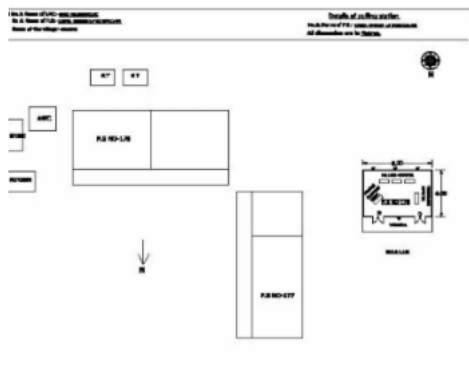

নিৰ্বাচক পঞ্জীয়ন বিষয়াৰ স্বাক্ষৰ

Nazri Naksha

Google Map View

Polling Station Building Front View

ভোটগ্ৰহন কেন্দ্ৰৰ সন্মুখৰ দৃশ্য

Cad View

Key MAP View

1 নাম : প্ৰবোধ কুমাৰ ৰাভা পিতাৰ নাম: হৰিচৰণ ৰাভা ঘৰ নং : 1 বয়স : 68 লিঙ্গ : পুৰুষ	FSS1714563 ফটো উপলব্ধ	# 2 নাম : মনিকা দেউৰী ৰাভা স্বামীৰ নাম: দিপুল চন্দ্ৰ ৰাভা ঘৰ নং : 6 বয়স : 44 লিঙ্গ : মহিলা	FSS0312512 ফটো উপলব্ধ	3 নাম : অৰূপ কুমাৰ ৰাভা পিতাৰ নাম: প্ৰবোধ কুমাৰ ৰাভা ঘৰ নং : 1 বয়স : 43 লিঙ্গ : পুৰুষ	FSS1714585 ফটো উপলব্ধ
4 নাম : মনিকা ৰাভা স্বামীৰ নাম: অৰূপ ৰাভা ঘৰ নং : 1 বয়স : 40 লিঙ্গ : মহিলা	FSS1714596 ফটো উপলব্ধ	S 5 নাম : সুৰভী ৰাভা পিতাৰ নাম: ফুকন চন্দ্ৰ নাথ ঘৰ নং : 1 বয়স : 36 লিঙ্গ : মহিলা	FSS1714610 ফটো উপলব্ধ	6 নাম : আকাশদীপ ৰাভা পিতাৰ নাম: বিচিত্ৰ ৰাভা ঘৰ নং : 01 বয়স : 24 লিঙ্গ : পুৰুষ	FSS0341412 ফটো উপলব্ধ
7 নাম : ধনেশ্বৰী ৰাভা স্বামীৰ নাম: সমেশ্বৰ ৰাভা ঘৰ নং : 2 বয়স : 51 লিঙ্গ : মহিলা	FSS1714643 ফটো উপলব্ধ	S 8 নাম : গীতা ৰাভা স্বামীৰ নাম: শংকৰ ৰাভা ঘৰ নং : 2 বয়স : 126 লিঙ্গ : মহিলা	FSS0037887 ফটো উপলব্ধ	9 নাম : মধুস্মিতা ৰাভা স্বামীৰ নাম: চন্দন বড়ো ঘৰ নং : 2 বয়স : 26 লিঙ্গ : মহিলা	FSS0338079 ফটো উপলব্ধ
E 10 নাম : গিদিবালা ৰাভা স্বামীৰ নাম: সুন্দৰ ৰাভা ঘৰ নং : 3 বয়স : 90 লিঙ্গ : মহিলা	FSS1714665 ফটো উপলব্ধ	11 নাম : নিলকমল ৰাভা পিতাৰ নাম: সুন্দৰ ৰাভা ঘৰ নং : 3 বয়স : 47 লিঙ্গ : পুৰুষ	FSS1714676 ফটো উপলব্ধ	12 নাম : ঠান্দাবালা ৰাভা স্বামীৰ নাম: কমলা ৰাভা ঘৰ নং : 3 বয়স : 43 লিঙ্গ : মহিলা	FSS1714687 ফটো উপলব্ধ
S 13 নাম : জিতু দাস পিতাৰ নাম: গোপাল দাস ঘৰ নং : 03 বয়স : 20 লিঙ্গ : পুৰুষ	MPU0002824 ফটো উপলব্ধ	14 নাম : মনু ৰাভা স্বামীৰ নাম: কমল ৰাভা ঘৰ নং : 8 বয়স : 47 লিঙ্গ : মহিলা	FSS1714701 ফটো উপলব্ধ	15 নাম : সন্তু ৰাভা পিতাৰ নাম: হেবেলা ৰাভা ঘৰ নং : 5 বয়স : 47 লিঙ্গ : পুৰুষ	FSS1714712 ফটো উপলব্ধ
16 নাম : ভবানী ৰাভা স্বামীৰ নাম: সন্তু ৰাভা ঘৰ নং : 5 বয়স : 45 লিঙ্গ : মহিলা	FSS1714723 ফটো উপলব্ধ	17 নাম : ভাৰতী ৰাভা স্বামীৰ নাম: মনেশ্বৰ ৰাভা ঘৰ নং : 6 বয়স : 79 লিঙ্গ : মহিলা	FSS0263558 ফটো উপলব্ধ	# 18 নাম : অনূপ কুমাৰ ৰাভা পিতাৰ নাম: মনেশ্বৰ ৰাভা ঘৰ নং : 6 বয়স : 60 লিঙ্গ : পুৰুষ	FSS0263566 ফটো উপলব্ধ
E 19 নাম : গীতা ৰাভা স্বামীৰ নাম: অনুপ ৰাভা ঘৰ নং : 6 বয়স : 57 লিঙ্গ : মহিলা	FSS0263608 ফটো উপলব্ধ	# 20 নাম : দিপুল চন্দ্ৰ ৰাভা পিতাৰ নাম: মনেশ্বৰ ৰাভা ঘৰ নং : 6 বয়স : 56 লিঙ্গ : পুৰুষ	FSS0263616 ফটো উপলব্ধ	21 নাম : প্ৰণব কুমাৰ ৰাভা পিতাৰ নাম: মনেশ্বৰ ৰাভা ঘৰ নং : 6 বয়স : 52 লিঙ্গ : পুৰুষ	FSS0263657 ফটো উপলব্ধ
# 22 নাম : বৰ্ষা পহাডী ৰাভা স্বামীৰ নাম: প্ৰনব কুমাৰ ৰাভা ঘৰ নং : 6 বয়স : 43 লিঙ্গ : মহিলা	FSS0263665 ফটো উপলব্ধ	# 23 নাম : ইশান পাহাৰী ৰাভা পিতাৰ নাম: প্ৰনব কুমাৰ ৰাভা ঘৰ নং : 06 বয়স : 19 লিঙ্গ : পুৰুষ	MPU0081448 ফটো উপলব্ধ	24 নাম : নমিতা ৰাভা স্বামীৰ নাম: হেন্দেলা ৰাভা ঘৰ নং : 9 বয়স : 55 লিঙ্গ : মহিলা	FSS1714745 ফটো উপলব্ধ
25 নাম : জিতেন ৰাভা পিতাৰ নাম: গজিন ৰাভা ঘৰ নং : 9 বয়স : 35 লিঙ্গ : পুৰুষ	FSS1722696 ফটো উপলব্ধ	26 নাম : দমহু ৰাভা পিতাৰ নাম: ধাপাল ৰাভা ঘৰ নং : 8 বয়স : 72 লিঙ্গ : পুৰুষ	FSS1714756 ফটো উপলব্ধ	27 নাম : হলিৰাম ৰাভা পিতাৰ নাম: দমহু ৰাভা ঘৰ নং : 8 বয়স : 47 লিঙ্গ : পুৰুষ	FSS1714778 ফটো উপলব্ধ
28 নাম : অৰ্চনা ৰাভা স্বামীৰ নাম: দমহু ৰাভা ঘৰ নং : 8 বয়স : 45 লিঙ্গ : মহিলা	FSS1714767 ফটো উপলব্ধ	E 29 নাম : পবন ৰাভা পিতাৰ নাম: দমহু ৰাভা ঘৰ নং : 8 বয়স : 44 লিঙ্গ : পুৰুষ	FSS1714790 ফটো উপলব্ধ	30 নাম : বুপাঞ্জলী ৰাভা স্বামীৰ নাম: হলিৰাম ৰাভা ঘৰ নং : 8 বয়স : 42 লিঙ্গ : মহিলা	FSS1714789 ফটো উপলব্ধ