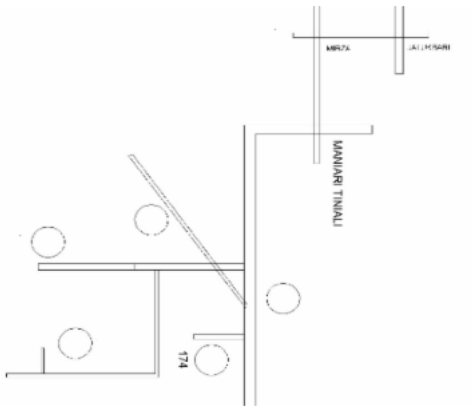

Nazri Naksha