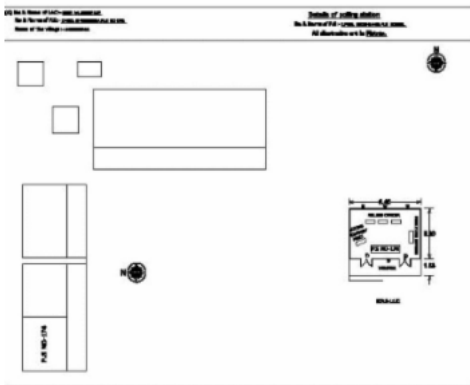

নিৰ্বাচক পঞ্জীয়ন বিষয়াৰ স্বাক্ষৰ

Nazri Naksha

Google Map View

Polling Station Building Front View

ভোটগ্ৰহন কেন্দ্ৰৰ সন্মুখৰ দৃশ্য

Cad View

Key MAP View

1 নাম : সঞ্জয় দেউৰী পিতাৰ নাম: সুৰেন দেউৰী ঘৰ নং : 00 বয়স : 29 লিঙ্গ : পুৰুষ	FSS0066027 ফটো উপলব্ধ	2 নাম : সুৰলা দেউৰী পিতাৰ নাম: নিমল দেউৰী ঘৰ নং : 01 বয়স : 53 লিঙ্গ : মহিলা	FSS1674573 ফটো উপলব্ধ	3 নাম : শ্ৰেণী বাভা স্বামীৰ নাম: দ্বীপেন বাভা ঘৰ নং : 1 বয়স : 47 লিঙ্গ : মহিলা	FSS0000307 ফটো উপলব্ধ
4 নাম : দ্বীপেন বাভা মাতৃৰ নাম: বিনিমা বাভা ঘৰ নং : 1 বয়স : 32 লিঙ্গ : পুৰুষ	FSS0000687 ফটো উপলব্ধ	5 নাম : মামণি বাভা স্বামীৰ নাম: ধ্ৰুৱ জ্যোতি বাভা ঘৰ নং : 01 বয়স : 32 লিঙ্গ : মহিলা	GZH5539877 ফটো উপলব্ধ	6 নাম : লক্ষী দেউৰী মাতৃৰ নাম: সুবলা দেউৰী ঘৰ নং : 1 বয়স : 28 লিঙ্গ : পুৰুষ	FSS0001008 ফটো উপলব্ধ
7 নাম : নিপজ্যোতি বাভা পিতাৰ নাম: কল্যান বাভা ঘৰ নং : 01 বয়স : 22 লিঙ্গ : পুৰুষ	FSS0338236 ফটো উপলব্ধ	8 নাম : অম্বেবালা দেউৰী স্বামীৰ নাম: হৰি দেউৰী ঘৰ নং : 2 বয়স : 73 লিঙ্গ : মহিলা	FSS1674595 ফটো উপলব্ধ	9 নাম : জয়ন্ত দেউৰী পিতাৰ নাম: হৰি দেউৰী ঘৰ নং : 2 বয়স : 40 লিঙ্গ : পুৰুষ	FSS1674619 ফটো উপলব্ধ
10 নাম : প্রসন্ত দেউৰী পিতাৰ নাম: হৰি দেউৰী ঘৰ নং : 2 বয়স : 38 লিঙ্গ : পুৰুষ	FSS1674620 ফটো উপলব্ধ	11 নাম : বিজুলী দাস পিতাৰ নাম: নপেন দাস ঘৰ নং : 2 বয়স : 38 লিঙ্গ : মহিলা	FSS1675714 ফটো উপলব্ধ	12 নাম : জীৱন্ত দেউৰী পিতাৰ নাম: হৰি দেউৰী ঘৰ নং : 2 বয়স : 36 লিঙ্গ : পুৰুষ	FSS1680815 ফটো উপলব্ধ
13 নাম : বিনা দেউৰী স্বামীৰ নাম: কিৰন দেউৰী ঘৰ নং : 3 বয়স : 62 লিঙ্গ : মহিলা	FSS1674642 ফটো উপলব্ধ	14 নাম : ইভা ৰানী দেউৰী পিতাৰ নাম: কিৰন চন্দ্ৰ দেউৰী ঘৰ নং : 3 বয়স : 34 লিঙ্গ : মহিলা	FSS1680837 ফটো উপলব্ধ	15 নাম : জোনমনি দেউৰী পিতাৰ নাম: কিৰন দেউৰী ঘৰ নং : 3 বয়স : 32 লিঙ্গ : পুৰুষ	FSS1680826 ফটো উপলব্ধ
16 নাম : মিতালি দেউৰী স্বামীৰ নাম: জোনমনি দেউৰী ঘৰ নং : 3 বয়স : 24 লিঙ্গ : মহিলা	FSS0444471 ফটো উপলব্ধ	17 নাম : পূৰ্ণা দেউৰী পিতাৰ নাম: পাপৰু দেউৰী ঘৰ নং : 8 বয়স : 78 লিঙ্গ : পুৰুষ	FSS1674653 ফটো উপলব্ধ	18 নাম : ৰেনবালা দেউৰী স্বামীৰ নাম: পূৰ্ণা দেউৰী ঘৰ নং : 8 বয়স : 73 লিঙ্গ : মহিলা	FSS1674664 ফটো উপলব্ধ
19 নাম : মতিলাল দেউৰী পিতাৰ নাম: পাপৰু দেউৰী ঘৰ নং : 8 বয়স : 63 লিঙ্গ : পুৰুষ	FSS1674675 ফটো উপলব্ধ	20 নাম : চন্দ্ৰমা দেউৰী স্বামীৰ নাম: মতিলাল দেউৰী ঘৰ নং : 8 বয়স : 53 লিঙ্গ : মহিলা	FSS1674686 ফটো উপলব্ধ	21 নাম : অঞ্জন দেউৰী পিতাৰ নাম: পূৰ্ণা দেউৰী ঘৰ নং : 8 বয়স : 36 লিঙ্গ : পুৰুষ	FSS1674697 ফটো উপলব্ধ
22 নাম : ইমন দেউৰী পিতাৰ নাম: মতিলাল দেউৰী ঘৰ নং : 04 বয়স : 24 লিঙ্গ : পুৰুষ	FSS0452045 ফটো উপলব্ধ	E 23 নাম : মুহিন দাস পিতাৰ নাম: ভেকোৰাম দাস ঘৰ নং : 5 বয়স : 72 লিঙ্গ : পুৰুষ	FSS1674700 ফটো উপলব্ধ	24 নাম : পতুলী দাস স্বামীৰ নাম: মঞ্জু দাস ঘৰ নং : 5 বয়স : 62 লিঙ্গ : মহিলা	FSS0087627 ফটো উপলব্ধ
25 নাম : বিপুল দাস পিতাৰ নাম: মুহিন দাস ঘৰ নং : 5 বয়স : 38 লিঙ্গ : পুৰুষ	FSS1674722 ফটো উপলব্ধ	26 নাম : জোনালী দাস স্বামীৰ নাম: বিপুল দাস ঘৰ নং : 5 বয়স : 34 লিঙ্গ : মহিলা	FSS1680962 ফটো উপলব্ধ	27 নাম : মধুসূতা ৰাভা স্বামীৰ নাম: মজেন চন্দ্ৰ ৰাভা ঘৰ নং : 5 বয়স : 25 লিঙ্গ : মহিলা	FSS0453761 ফটো উপলব্ধ
28 নাম : বীৰেন দাস পিতাৰ নাম: ভেকোৰাম দাস ঘৰ নং : 6 বয়স : 68 লিঙ্গ : পুৰুষ	FSS1674733 ফটো উপলব্ধ	29 নাম : ৰশ্মী দাস স্বামীৰ নাম: বীৰেন দাস ঘৰ নং : 6 বয়স : 65 লিঙ্গ : মহিলা	FSS1674744 ফটো উপলব্ধ	30 নাম : নেপোলিয়ন দাস পিতাৰ নাম: বীৰেন দাস ঘৰ নং : 6 বয়স : 37 লিঙ্গ : পুৰুষ	FSS1674766 ফটো উপলব্ধ