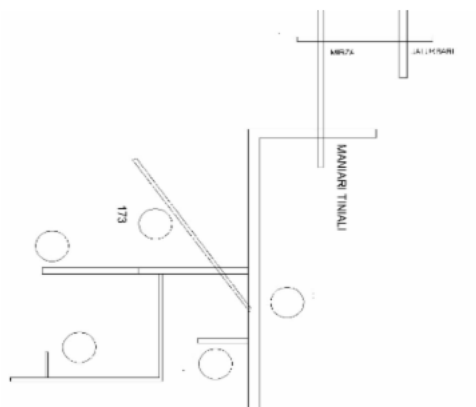

Nazri Naksha