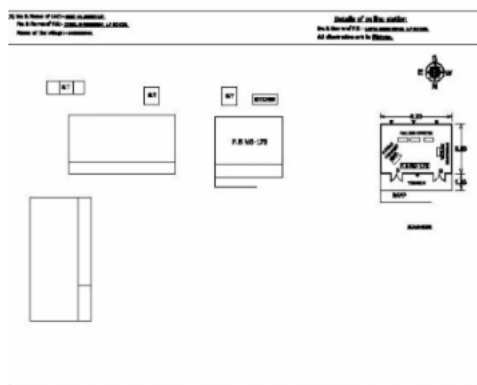

নিৰ্বাচক পঞ্জীয়ন বিষয়াৰ স্বাক্ষৰ

Nazri Naksha

Google Map View

Polling Station Building Front View

ভোটগ্ৰহন কেন্দ্ৰৰ সন্মুখৰ দৃশ্য

Cad View

Key MAP View

<p>1</p> <p>নাম : সুনতী দাস স্বামীৰ নাম: প্রফুল্ল দাস ঘৰ নং : 3 বয়স : 73 লিঙ্গ : মহিলা</p> <p>FSS1664568</p> <p>ফটো উপলব্ধ</p>	<p>2</p> <p>নাম : অৰূপ ৰাভা পিতাৰ নাম: ধীৰেন ৰাভা ঘৰ নং : 1 বয়স : 49 লিঙ্গ : পুৰুষ</p> <p>FSS0310797</p> <p>ফটো উপলব্ধ</p>	<p>3</p> <p>নাম : স্বপন দাস পিতাৰ নাম: প্রফুল্ল দাস ঘৰ নং : 1 বয়স : 44 লিঙ্গ : পুৰুষ</p> <p>FSS1664591</p> <p>ফটো উপলব্ধ</p>
<p>4</p> <p>নাম : অনিতা দাস স্বামীৰ নাম: তপন দাস ঘৰ নং : 1 বয়স : 42 লিঙ্গ : মহিলা</p> <p>FSS1664580</p> <p>ফটো উপলব্ধ</p>	<p>5</p> <p>নাম : দাদুল ৰাভা পিতাৰ নাম: ধীৰেন ৰাভা ঘৰ নং : 1 বয়স : 42 লিঙ্গ : পুৰুষ</p> <p>FSS1674459</p> <p>ফটো উপলব্ধ</p>	<p>6</p> <p>নাম : গিতাজ্জলী ৰাভা স্বামীৰ নাম: দাদুল ৰাভা ঘৰ নং : 1 বয়স : 39 লিঙ্গ : মহিলা</p> <p>FSS1674460</p> <p>ফটো উপলব্ধ</p>
<p>7</p> <p>নাম : অৰ্চনা ৰাভা পিতাৰ নাম: স্বামী ঘৰ নং : 03 বয়স : 40 লিঙ্গ : মহিলা</p> <p>FSS1668366</p> <p>ফটো উপলব্ধ</p>	<p>8</p> <p>নাম : নিৰূপমা দলৈ স্বামীৰ নাম: সমুদ্ৰ দলৈ ঘৰ নং : 8 বয়স : 71 লিঙ্গ : মহিলা</p> <p>FSS1664626</p> <p>ফটো উপলব্ধ</p>	<p>9</p> <p>নাম : কিশোৰ দলৈ পিতাৰ নাম: সমুদ্ৰ দলৈ ঘৰ নং : 8 বয়স : 39 লিঙ্গ : পুৰুষ</p> <p>FSS1664648</p> <p>ফটো উপলব্ধ</p>
<p>10</p> <p>নাম : বিজিতা ৰাভা স্বামীৰ নাম: মনজিত ৰাভা ঘৰ নং : 8 বয়স : 31 লিঙ্গ : মহিলা</p> <p>FSS0173443</p> <p>ফটো উপলব্ধ</p>	<p>11</p> <p>নাম : যতীন দলৈ পিতাৰ নাম: লক্ষ্যোদৰ দলৈ ঘৰ নং : 5 বয়স : 68 লিঙ্গ : পুৰুষ</p> <p>FSS1664659</p> <p>ফটো উপলব্ধ</p>	<p>12</p> <p>নাম : স্বপন দলৈ পিতাৰ নাম: যতীন দলৈ ঘৰ নং : 5 বয়স : 38 লিঙ্গ : পুৰুষ</p> <p>FSS1664682</p> <p>ফটো উপলব্ধ</p>
<p>13</p> <p>নাম : অনিমা দলৈ স্বামীৰ নাম: দীপ দলৈ ঘৰ নং : 5 বয়স : 38 লিঙ্গ : মহিলা</p> <p>FSS1664706</p> <p>ফটো উপলব্ধ</p>	<p>14</p> <p>নাম : গোলাপ ৰাভা পিতাৰ নাম: ধনেশ্বৰ ৰাভা ঘৰ নং : 5 বয়স : 36 লিঙ্গ : পুৰুষ</p> <p>FSS1664717</p> <p>ফটো উপলব্ধ</p>	<p>15</p> <p>নাম : মিলন ৰাভা পিতাৰ নাম: ধনেশ্বৰ ৰাভা ঘৰ নং : 5 বয়স : 31 লিঙ্গ : পুৰুষ</p> <p>FSS0256834</p> <p>ফটো উপলব্ধ</p>
<p>16</p> <p>নাম : ৰাহুল দলৈ মাতৃৰ নাম: অনিমা দলৈ ঘৰ নং : 5 বয়স : 25 লিঙ্গ : পুৰুষ</p> <p>FSS1889989</p> <p>ফটো উপলব্ধ</p>	<p>17</p> <p>নাম : মধুসূতা দলৈ মাতৃৰ নাম: অনিমা দলৈ ঘৰ নং : 5 বয়স : 22 লিঙ্গ : মহিলা</p> <p>FSS1890185</p> <p>ফটো উপলব্ধ</p>	<p>18</p> <p>নাম : সুৰচী ৰাভা স্বামীৰ নাম: নগেন চন্দ্ৰ ৰাভা ঘৰ নং : 6 বয়স : 71 লিঙ্গ : মহিলা</p> <p>FSS1664728</p> <p>ফটো উপলব্ধ</p>
<p>19</p> <p>নাম : মুকল ৰাভা পিতাৰ নাম: নগেন চন্দ্ৰ ৰাভা ঘৰ নং : 6 বয়স : 44 লিঙ্গ : পুৰুষ</p> <p>FSS1664739</p> <p>ফটো উপলব্ধ</p>	<p>20</p> <p>নাম : ৰাজময়ী ৰাভা স্বামীৰ নাম: মুকল ৰাভা ঘৰ নং : 6 বয়স : 44 লিঙ্গ : মহিলা</p> <p>FSS1664740</p> <p>ফটো উপলব্ধ</p>	<p>21</p> <p>নাম : অমল ৰাভা পিতাৰ নাম: নগেন চন্দ্ৰ ৰাভা ঘৰ নং : 6 বয়স : 42 লিঙ্গ : পুৰুষ</p> <p>FSS1664751</p> <p>ফটো উপলব্ধ</p>
<p>22</p> <p>নাম : প্ৰনব কুমাৰ ৰাভা পিতাৰ নাম: নগেন চন্দ্ৰ ৰাভা ঘৰ নং : 6 বয়স : 39 লিঙ্গ : পুৰুষ</p> <p>FSS1664762</p> <p>ফটো উপলব্ধ</p>	<p>23</p> <p>নাম : বুম কলিতা ৰাভা স্বামীৰ নাম: প্ৰনব ৰাভা ঘৰ নং : 6 বয়স : 39 লিঙ্গ : মহিলা</p> <p>FSS1674142</p> <p>ফটো উপলব্ধ</p>	<p>24</p> <p>নাম : অৰ্চনা ৰাভা স্বামীৰ নাম: অমল ৰাভা ঘৰ নং : 6 বয়স : 37 লিঙ্গ : মহিলা</p> <p>FSS1674131</p> <p>ফটো উপলব্ধ</p>
<p>25</p> <p>নাম : দীপজ্যোতি ৰাভা পিতাৰ নাম: মুকুল ৰাভা ঘৰ নং : 06 বয়স : 26 লিঙ্গ : পুৰুষ</p> <p>FSS0451526</p> <p>ফটো উপলব্ধ</p>	<p>26</p> <p>নাম : হিমাংশু ৰাভা পিতাৰ নাম: মুকুল ৰাভা ঘৰ নং : 6 বয়স : 23 লিঙ্গ : পুৰুষ</p> <p>FSS1880798</p> <p>ফটো উপলব্ধ</p>	<p>27</p> <p>নাম : পৰিসূতা দলৈ পিতাৰ নাম: তপন কুমাৰ দলৈ ঘৰ নং : 06 বয়স : 22 লিঙ্গ : মহিলা</p> <p>MPU0120121</p> <p>ফটো উপলব্ধ</p>
<p>28</p> <p>নাম : হৰেশ্বৰী দাস স্বামীৰ নাম: ৰাজ দাস ঘৰ নং : 9 বয়স : 65 লিঙ্গ : মহিলা</p> <p>FSS1664784</p> <p>ফটো উপলব্ধ</p>	<p>29</p> <p>নাম : বিপুল দাস পিতাৰ নাম: ৰাজ দাস ঘৰ নং : 9 বয়স : 45 লিঙ্গ : পুৰুষ</p> <p>FSS1664795</p> <p>ফটো উপলব্ধ</p>	<p>30</p> <p>নাম : মীৰা দাস স্বামীৰ নাম: বিপুল দাস ঘৰ নং : 9 বয়স : 43 লিঙ্গ : মহিলা</p> <p>FSS1664808</p> <p>ফটো উপলব্ধ</p>