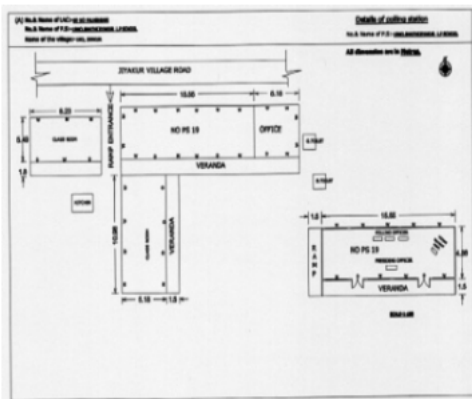

নিৰ্বাচক পঞ্জীয়ন বিষয়াৰ স্বাক্ষৰ

Nazri Naksha

Google Map View

Polling Station Building Front View

ভোটগ্ৰহন কেন্দ্ৰৰ সন্মুখৰ দৃশ্য

Cad View

Key MAP View

1 নাম : কমল কলিতা পিতাৰ নাম: থানেশ্বৰ কলিতা ঘৰ নং : 00 বয়স : 26 লিঙ্গ : পুৰুষ	MPU0061689 ফটো উপলব্ধ	2 নাম : সীমা দাস স্বামীৰ নাম: সৌৰভ কলিতা ঘৰ নং : 00 বয়স : 23 লিঙ্গ : মহিলা	MPU0112516 ফটো উপলব্ধ	3 নাম : ভাস্কৰ কলিতা পিতাৰ নাম: ভদ্রেশ্বৰ কলিতা ঘৰ নং : 00 বয়স : 22 লিঙ্গ : পুৰুষ	MPU0103747 ফটো উপলব্ধ
4 নাম : মুন দাস স্বামীৰ নাম: বাতুল কলিতা ঘৰ নং : 00 বয়স : 22 লিঙ্গ : মহিলা	MPU0103994 ফটো উপলব্ধ	5 নাম : মমী কলিতা পিতাৰ নাম: দেবেশ্বৰ কলিতা ঘৰ নং : 00 বয়স : 22 লিঙ্গ : মহিলা	MPU0104703 ফটো উপলব্ধ	6 নাম : অংগীতা কলিতা পিতাৰ নাম: ঘনশ্যাম কলিতা ঘৰ নং : 000 বয়স : 21 লিঙ্গ : মহিলা	MPU0087387 ফটো উপলব্ধ
7 নাম : দিপিকা কলিতা পিতাৰ নাম: অমৃত কলিতা ঘৰ নং : 00 বয়স : 20 লিঙ্গ : মহিলা	MPU0053678 ফটো উপলব্ধ	E 8 নাম : সুৰোবালা কলিতা স্বামীৰ নাম: বৃপধৰ কলিতা ঘৰ নং : 1 বয়স : 75 লিঙ্গ : মহিলা	FSS1934572 ফটো উপলব্ধ	9 নাম : বিজয় কলিতা পিতাৰ নাম: বৃপধৰ কলিতা ঘৰ নং : 1 বয়স : 45 লিঙ্গ : পুৰুষ	FSS1934583 ফটো উপলব্ধ
10 নাম : মহিমা কলিতা পিতাৰ নাম: বৃপধৰ কলিতা ঘৰ নং : 1 বয়স : 40 লিঙ্গ : মহিলা	FSS1934594 ফটো উপলব্ধ	11 নাম : কংকনা কলিতা পিতাৰ নাম: সিদ্ধেশ্বৰ কলিতা ঘৰ নং : 1 বয়স : 23 লিঙ্গ : মহিলা	FSS1870914 ফটো উপলব্ধ	12 নাম : বীনা কলিতা স্বামীৰ নাম: হিতেশ কলিতা ঘৰ নং : 1 নো জীয়াকুৰ বয়স : 29 লিঙ্গ : মহিলা	MPU0007666 ফটো উপলব্ধ
13 নাম : ডিম্পী কলিতা পিতাৰ নাম: পৰেশ কলিতা ঘৰ নং : 1 নো জীয়াকুৰ বয়স : 20 লিঙ্গ : মহিলা	MPU0007047 ফটো উপলব্ধ	14 নাম : কালিপদ কলিতা পিতাৰ নাম: লালমোহন কলিতা ঘৰ নং : 2 বয়স : 70 লিঙ্গ : পুৰুষ	FSS1934618 ফটো উপলব্ধ	15 নাম : সুবৰ্ন কলিতা স্বামীৰ নাম: কালিপদ কলিতা ঘৰ নং : 2 বয়স : 66 লিঙ্গ : মহিলা	FSS1934629 ফটো উপলব্ধ
16 নাম : ফনিধৰ কলিতা পিতাৰ নাম: লালমোহন কলিতা ঘৰ নং : 2 বয়স : 56 লিঙ্গ : পুৰুষ	FSS1934652 ফটো উপলব্ধ	17 নাম : মুনীন্দ্র কলিতা পিতাৰ নাম: কালিপদ কলিতা ঘৰ নং : 2 বয়স : 41 লিঙ্গ : পুৰুষ	FSS1934663 ফটো উপলব্ধ	18 নাম : কুশল কলিতা পিতাৰ নাম: কালিপদ কলিতা ঘৰ নং : 2 বয়স : 39 লিঙ্গ : পুৰুষ	FSS1934674 ফটো উপলব্ধ
19 নাম : চুমি কলিতা স্বামীৰ নাম: ফনিধৰ কলিতা ঘৰ নং : 2 বয়স : 37 লিঙ্গ : মহিলা	FSS1943415 ফটো উপলব্ধ	20 নাম : নয়ন কলিতা পিতাৰ নাম: কালিপদ কলিতা ঘৰ নং : 2 বয়স : 34 লিঙ্গ : পুৰুষ	FSS1943357 ফটো উপলব্ধ	21 নাম : চন্দন কলিতা পিতাৰ নাম: কালিপদ কলিতা ঘৰ নং : 2 বয়স : 32 লিঙ্গ : পুৰুষ	FSS1943346 ফটো উপলব্ধ
22 নাম : পম্পী কলিতা স্বামীৰ নাম: কুশল কলিতা ঘৰ নং : 2 বয়স : 29 লিঙ্গ : মহিলা	FSS0396044 ফটো উপলব্ধ	23 নাম : চুমি কলিতা স্বামীৰ নাম: মুনীন্দ্র কলিতা ঘৰ নং : 2 বয়স : 28 লিঙ্গ : মহিলা	FSS0210955 ফটো উপলব্ধ	24 নাম : জয়ৰাম কলিতা পিতাৰ নাম: শুখনা কলিতা ঘৰ নং : 9 বয়স : 81 লিঙ্গ : পুৰুষ	FSS1934685 ফটো উপলব্ধ
25 নাম : পমী কলিতা স্বামীৰ নাম: জয়ৰাম কলিতা ঘৰ নং : 9 বয়স : 73 লিঙ্গ : মহিলা	FSS1934696 ফটো উপলব্ধ	26 নাম : লালমতী কলিতা পিতাৰ নাম: জয়ৰাম কলিতা ঘৰ নং : 9 বয়স : 47 লিঙ্গ : মহিলা	FSS1934709 ফটো উপলব্ধ	27 নাম : বাতুল কলিতা পিতাৰ নাম: জয়ৰাম কলিতা ঘৰ নং : 9 বয়স : 44 লিঙ্গ : পুৰুষ	FSS1934710 ফটো উপলব্ধ
E 28 নাম : ৰাজধৰ কলিতা পিতাৰ নাম: নন্দী কলিতা ঘৰ নং : 8 বয়স : 75 লিঙ্গ : পুৰুষ	FSS1934743 ফটো উপলব্ধ	29 নাম : প্রমোদ কলিতা পিতাৰ নাম: নন্দী কলিতা ঘৰ নং : 8 বয়স : 62 লিঙ্গ : পুৰুষ	FSS1934721 ফটো উপলব্ধ	30 নাম : প্রবিনী কলিতা স্বামীৰ নাম: প্রমোদ কলিতা ঘৰ নং : 8 বয়স : 55 লিঙ্গ : মহিলা	FSS1934732 ফটো উপলব্ধ