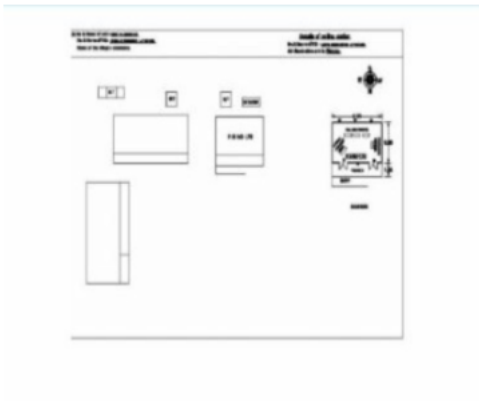

নিৰ্বাচক পঞ্জীয়ন বিষয়াৰ স্বাক্ষৰ

Nazri Naksha

Google Map View

Polling Station Building Front View

ভোটগ্ৰহন কেন্দ্ৰৰ সন্মুখৰ দৃশ্য

Cad View

Key MAP View

1 নাম : ভূটো ৰাম ৰাভা পিতাৰ নাম: লোহিত ৰাভা ঘৰ নং : ১২৬ বয়স : 56 লিঙ্গ : পুৰুষ	FSS1669643 ফটো উপলব্ধ	2 নাম : পখিলা ৰাভা স্বামীৰ নাম: ভূটো ৰাম ৰাভা ঘৰ নং : ১২৬ বয়স : 48 লিঙ্গ : মহিলা	FSS1669654 ফটো উপলব্ধ	3 নাম : বিশ্বজিত ৰাভা পিতাৰ নাম: ভূটোৰাম ৰাভা ঘৰ নং : ১২৬ বয়স : 34 লিঙ্গ : পুৰুষ	FSS0201608 ফটো উপলব্ধ
4 নাম : সীমা ৰাভা স্বামীৰ নাম: বিশ্বজিত ৰাভা ঘৰ নং : ১২৬ বয়স : 34 লিঙ্গ : মহিলা	FSS0201616 ফটো উপলব্ধ	5 নাম : ৰঞ্জন ৰাভা পিতাৰ নাম: ভূটোৰাম ৰাভা ঘৰ নং : ১২৬ বয়স : 28 লিঙ্গ : পুৰুষ	FSS0201699 ফটো উপলব্ধ	6 নাম : সমীৰণ ৰাভা পিতাৰ নাম: ৰতন ৰাভা ঘৰ নং : 126 বয়স : 25 লিঙ্গ : পুৰুষ	FSS1892199 ফটো উপলব্ধ
7 নাম : নুপেন ৰাভা পিতাৰ নাম: লোহিত ৰাভা ঘৰ নং : ১২৭ বয়স : 52 লিঙ্গ : পুৰুষ	FSS1669665 ফটো উপলব্ধ	8 নাম : ভবানী ৰাভা স্বামীৰ নাম: নুপেন ৰাভা ঘৰ নং : ১২৭ বয়স : 43 লিঙ্গ : মহিলা	FSS1669676 ফটো উপলব্ধ	9 নাম : গৌতম তালুকদাৰ পিতাৰ নাম: যোগেশ তালুকদাৰ ঘৰ নং : 127 বয়স : 34 লিঙ্গ : পুৰুষ	FSS1669687 ফটো উপলব্ধ
10 নাম : কনক তালুকদাৰ পিতাৰ নাম: যোগেশ তালুকদাৰ ঘৰ নং : ১২৭ বয়স : 30 লিঙ্গ : পুৰুষ	FSS0295832 ফটো উপলব্ধ	11 নাম : বিউটি ৰাভা স্বামীৰ নাম: বাপোন ৰাভা ঘৰ নং : 127 বয়স : 28 লিঙ্গ : মহিলা	FSS0532994 ফটো উপলব্ধ	E 12 নাম : বাপোন ৰাভা পিতাৰ নাম: নুপেন ৰাভা ঘৰ নং : 127 বয়স : 27 লিঙ্গ : পুৰুষ	FSS0418269 ফটো উপলব্ধ
13 নাম : ভানুৱালা তালুকদাৰ স্বামীৰ নাম: যোগেশ তালুকদাৰ ঘৰ নং : ১২৭ক বয়স : 58 লিঙ্গ : মহিলা	FSS1669701 ফটো উপলব্ধ	14 নাম : মহেশ্বৰ ৰাভা পিতাৰ নাম: হেন্দেলা ৰাভা ঘৰ নং : 128 বয়স : 78 লিঙ্গ : পুৰুষ	FSS1669712 ফটো উপলব্ধ	15 নাম : প্ৰমিলা ৰাভা স্বামীৰ নাম: মহেশ্বৰ ৰাভা ঘৰ নং : ১২৮ বয়স : 70 লিঙ্গ : মহিলা	FSS1669723 ফটো উপলব্ধ
16 নাম : দিপালী ৰাভা পিতাৰ নাম: মহেশ্বৰ ৰাভা ঘৰ নং : 128 বয়স : 46 লিঙ্গ : মহিলা	FSS1669734 ফটো উপলব্ধ	17 নাম : গোলোক ৰাভা পিতাৰ নাম: মহেশ্বৰ ৰাভা ঘৰ নং : 128 বয়স : 43 লিঙ্গ : পুৰুষ	FSS0450429 ফটো উপলব্ধ	18 নাম : সূৰ্য্য ৰাভা পিতাৰ নাম: মহেশ্বৰ ৰাভা ঘৰ নং : 128 বয়স : 38 লিঙ্গ : পুৰুষ	FSS1669745 ফটো উপলব্ধ
19 নাম : বসন্ত ৰাভা পিতাৰ নাম: মহেশ্বৰ ৰাভা ঘৰ নং : 128 বয়স : 30 লিঙ্গ : পুৰুষ	FSS0311175 ফটো উপলব্ধ	20 নাম : অনামিকা ৰাভা পিতাৰ নাম: মহেশ্বৰ ৰাভা ঘৰ নং : 128 বয়স : 28 লিঙ্গ : মহিলা	FSS0450486 ফটো উপলব্ধ	S 21 নাম : শিতলা ৰাভা স্বামীৰ নাম: শ্ৰীমন্ত ৰাভা ঘৰ নং : ১৩০ বয়স : 43 লিঙ্গ : মহিলা	FSS1669790 ফটো উপলব্ধ
S 22 নাম : শ্ৰীমন্ত ৰাভা পিতাৰ নাম: অৱলা ৰাভা ঘৰ নং : ১৩০ বয়স : 40 লিঙ্গ : পুৰুষ	FSS1669789 ফটো উপলব্ধ	23 নাম : ফুলো ৰাভা স্বামীৰ নাম: ধনঞ্জয় ৰাভা ঘৰ নং : ১৩০ বয়স : 32 লিঙ্গ : মহিলা	FSS0171181 ফটো উপলব্ধ	E 24 নাম : কামিনী ৰাভা স্বামীৰ নাম: অৱলা ৰাভা ঘৰ নং : ১৩১ বয়স : ৩৬ লিঙ্গ : মহিলা	FSS1669814 ফটো উপলব্ধ
25 নাম : হৰি ৰাভা পিতাৰ নাম: অৱলা ৰাভা ঘৰ নং : ১৩১ বয়স : 39 লিঙ্গ : পুৰুষ	FSS1669825 ফটো উপলব্ধ	26 নাম : গীতা ৰাভা স্বামীৰ নাম: হৰি ৰাভা ঘৰ নং : ১৩১ বয়স : 38 লিঙ্গ : মহিলা	FSS1669836 ফটো উপলব্ধ	27 নাম : ভাৰতী ৰাভা পিতাৰ নাম: হৰি ৰাভা ঘৰ নং : 131 বয়স : 21 লিঙ্গ : মহিলা	FSS1900448 ফটো উপলব্ধ
28 নাম : মৰ্জিনা ৰাভা স্বামীৰ নাম: দিলীপ ৰাভা ঘৰ নং : ১৩২ বয়স : 53 লিঙ্গ : মহিলা	FSS1669847 ফটো উপলব্ধ	29 নাম : সুবৰ্ন ৰাভা পিতাৰ নাম: ধমেশ্বৰ ৰাভা ঘৰ নং : ১৩৩ বয়স : 46 লিঙ্গ : মহিলা	FSS1669892 ফটো উপলব্ধ	30 নাম : সন্ধ্যা ৰাভা স্বামীৰ নাম: নুপেন ৰাভা ঘৰ নং : ১৩৩ বয়স : 43 লিঙ্গ : মহিলা	FSS1669905 ফটো উপলব্ধ