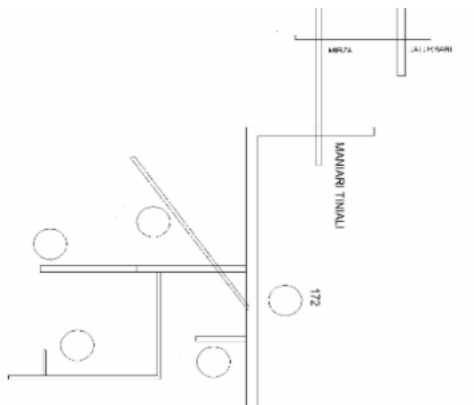

Nazri Naksha