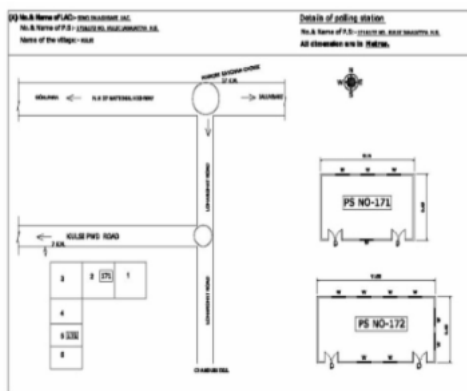

নিৰ্বাচক পঞ্জীয়ন বিষয়াৰ স্বাক্ষৰ

Nazri Naksha

Google Map View

Polling Station Building Front View

ভোটগ্ৰহন কেন্দ্ৰৰ সন্মুখৰ দৃশ্য

Cad View

Key MAP View

1 নাম : গোলাপ ৰাভা পিতাৰ নাম: দিনেশ ৰাভা ঘৰ নং : 0 বয়স : 34 লিঙ্গ : পুৰুষ	FSS1857814 ফটো উপলব্ধ	2 নাম : অকন দাস পিতাৰ নাম: ধৰনী দাস ঘৰ নং : 00 বয়স : 21 লিঙ্গ : পুৰুষ	MPU0057497 ফটো উপলব্ধ	3 নাম : সুনীল মেধি পিতাৰ নাম: মানিক চন্দ্ৰ মেধি ঘৰ নং : 1 বয়স : 58 লিঙ্গ : পুৰুষ	FSS1654564 ফটো উপলব্ধ
4 নাম : লিলা মেধি স্বামীৰ নাম: সুনীল মেধি ঘৰ নং : 1 বয়স : 54 লিঙ্গ : মহিলা	FSS1654575 ফটো উপলব্ধ	5 নাম : অম্বিকা ৰাভা স্বামীৰ নাম: হিৰেন ৰাভা ঘৰ নং : 1 বয়স : 41 লিঙ্গ : মহিলা	FSS0491126 ফটো উপলব্ধ	6 নাম : উমানন্দ নাথ পিতাৰ নাম: মণিকান্ত নাথ ঘৰ নং : 1 বয়স : 41 লিঙ্গ : পুৰুষ	FSS0292961 ফটো উপলব্ধ
E 7 নাম : ভাস্কৰজ্যোতি মেধী পিতাৰ নাম: সুনীল মেধী ঘৰ নং : 1 বয়স : 32 লিঙ্গ : পুৰুষ	FSS0000729 ফটো উপলব্ধ	8 নাম : জোনালী মেধী স্বামীৰ নাম: ভাস্কৰজ্যোতি মেধী ঘৰ নং : 1 বয়স : 30 লিঙ্গ : মহিলা	FSS0000836 ফটো উপলব্ধ	9 নাম : উৰ্মিলা ৰাভা স্বামীৰ নাম: ফুকন ৰাভা ঘৰ নং : 2 বয়স : 68 লিঙ্গ : মহিলা	FSS1654633 ফটো উপলব্ধ
10 নাম : ইক্ষু মেধি পিতাৰ নাম: বিনয় মেধি ঘৰ নং : 2 বয়স : 48 লিঙ্গ : পুৰুষ	FSS1654600 ফটো উপলব্ধ	11 নাম : মঞ্জু মেধি স্বামীৰ নাম: টিফু মেধি ঘৰ নং : 2 বয়স : 45 লিঙ্গ : মহিলা	FSS1654611 ফটো উপলব্ধ	12 নাম : গোলক চন্দ্ৰ ৰাভা পিতাৰ নাম: ফুকন ৰাভা ঘৰ নং : 2 বয়স : 40 লিঙ্গ : পুৰুষ	FSS0418467 ফটো উপলব্ধ
13 নাম : অঞ্জলী বড়ো স্বামীৰ নাম: মিলন বড়ো ঘৰ নং : 2 বয়স : 37 লিঙ্গ : মহিলা	MPU0136416 ফটো উপলব্ধ	14 নাম : তুলিকা ৰাভা পিতাৰ নাম: নৱ কুমাৰ ৰাভা ঘৰ নং : 2 বয়স : 35 লিঙ্গ : মহিলা	FSS1654655 ফটো উপলব্ধ	15 নাম : নীলকমল ৰাভা পিতাৰ নাম: নৱকুমাৰ ৰাভা ঘৰ নং : 2 বয়স : 34 লিঙ্গ : পুৰুষ	FSS1662131 ফটো উপলব্ধ
16 নাম : সংগীতা ৰাভা পিতাৰ নাম: নৱ কুমাৰ ৰাভা ঘৰ নং : 2 বয়স : 32 লিঙ্গ : মহিলা	FSS2535899 ফটো উপলব্ধ	17 নাম : ৰিংকু ৰাভা পিতাৰ নাম: মাট্ৰাম ৰাভা ঘৰ নং : 2 বয়স : 29 লিঙ্গ : পুৰুষ	FSS0417535 ফটো উপলব্ধ	18 নাম : নলিনী পাটগিৰী স্বামীৰ নাম: ধমেশ্বৰ মেধি ঘৰ নং : 3 বয়স : 80 লিঙ্গ : মহিলা	FSS0311522 ফটো উপলব্ধ
19 নাম : নলিনী মেধি স্বামীৰ নাম: ধমেশ্বৰ মেধি ঘৰ নং : 3 বয়স : 77 লিঙ্গ : মহিলা	FSS1654666 ফটো উপলব্ধ	20 নাম : বিনয়া ৰাভা তালুকদাৰ পিতাৰ নাম: কেশব ৰাভা ঘৰ নং : 3 বয়স : 51 লিঙ্গ : মহিলা	FSS0303958 ফটো উপলব্ধ	21 নাম : ফুলেশ্বৰী ৰাভা স্বামীৰ নাম: দুৰ্গাৰাম ৰাভা ঘৰ নং : 3 বয়স : 35 লিঙ্গ : মহিলা	FSS0452805 ফটো উপলব্ধ
22 নাম : নিতীশ তালুকদাৰ মাতৃৰ নাম: বিনয়া ৰাভা তালুকদাৰ ঘৰ নং : 3 বয়স : 27 লিঙ্গ : পুৰুষ	FSS0318840 ফটো উপলব্ধ	23 নাম : ৰেনুবালা দাস স্বামীৰ নাম: মনিৰাম দাস ঘৰ নং : 8 বয়স : 53 লিঙ্গ : মহিলা	FSS1654688 ফটো উপলব্ধ	24 নাম : সমলু দাস পিতাৰ নাম: মণিৰাম ৰাভা ঘৰ নং : 4 বয়স : 36 লিঙ্গ : পুৰুষ	FSS0417667 ফটো উপলব্ধ
25 নাম : দিপীকা দাস স্বামীৰ নাম: সমলু দাস ঘৰ নং : 4 বয়স : 28 লিঙ্গ : মহিলা	FSS0417832 ফটো উপলব্ধ	S 26 নাম : বৰষা দাস পিতাৰ নাম: গোলাপ দাস ঘৰ নং : 4 বয়স : 27 লিঙ্গ : মহিলা	FSS0411447 ফটো উপলব্ধ	27 নাম : অংকুৰ ৰাভা পিতাৰ নাম: অংগদ ৰাভা ঘৰ নং : 04 বয়স : 22 লিঙ্গ : পুৰুষ	FSS1890995 ফটো উপলব্ধ
28 নাম : ঠানেশ্বৰী ৰাভা স্বামীৰ নাম: লঠো ৰাভা ঘৰ নং : 5 বয়স : 58 লিঙ্গ : মহিলা	FSS1654699 ফটো উপলব্ধ	29 নাম : মীৰা ৰাভা মাতৃৰ নাম: ঠানেশ্বৰ ৰাভা ঘৰ নং : 5 বয়স : 38 লিঙ্গ : মহিলা	FSS0087767 ফটো উপলব্ধ	30 নাম : পবন দাস পিতাৰ নাম: বিজয় দাস ঘৰ নং : 5 বয়স : 25 লিঙ্গ : পুৰুষ	FSS0221762 ফটো উপলব্ধ