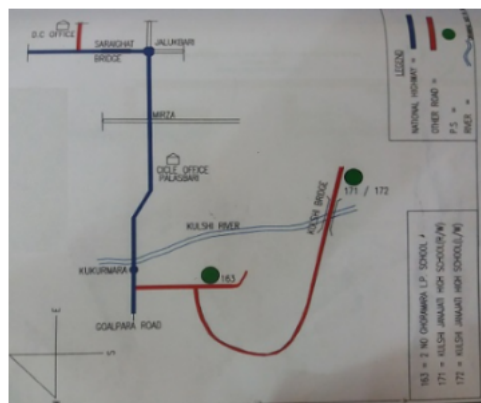

নিৰ্বাচক পঞ্জীয়ন বিষয়াৰ স্বাক্ষৰ

Nazri Naksha

Google Map View

Polling Station Building Front View

ভোটগ্ৰহন কেন্দ্ৰৰ সন্মুখৰ দৃশ্য

Cad View

Key MAP View

1 নাম : গোলাপ ৰাভা পিতাৰ নাম: দিনেশ ৰাভা ঘৰ নং : 0 বয়স : 34 লিঙ্গ : পুৰুষ	FSS1857814 ফটো উপলব্ধ	2 নাম : অকন দাস পিতাৰ নাম: ধৰনী দাস ঘৰ নং : 00 বয়স : 21 লিঙ্গ : পুৰুষ	MPU0057497 ফটো উপলব্ধ	3 নাম : সুনীল মেধি পিতাৰ নাম: মানিক চন্দ্ৰ মেধি ঘৰ নং : 1 বয়স : 58 লিঙ্গ : পুৰুষ	FSS1654564 ফটো উপলব্ধ
4 নাম : লিলা মেধি স্বামীৰ নাম: সুনীল মেধি ঘৰ নং : 1 বয়স : 54 লিঙ্গ : মহিলা	FSS1654575 ফটো উপলব্ধ	5 নাম : অম্বিকা ৰাভা স্বামীৰ নাম: হিৰেন ৰাভা ঘৰ নং : 1 বয়স : 41 লিঙ্গ : মহিলা	FSS0491126 ফটো উপলব্ধ	6 নাম : উমানন্দ নাথ পিতাৰ নাম: মণিকান্ত নাথ ঘৰ নং : 1 বয়স : 41 লিঙ্গ : পুৰুষ	FSS0292961 ফটো উপলব্ধ
E 7 নাম : ভাস্কৰজ্যোতি মেধী পিতাৰ নাম: সুনীল মেধী ঘৰ নং : 1 বয়স : 32 লিঙ্গ : পুৰুষ	FSS0000729 ফটো উপলব্ধ	8 নাম : জোনালী মেধী স্বামীৰ নাম: ভাস্কৰজ্যোতি মেধী ঘৰ নং : 1 বয়স : 30 লিঙ্গ : মহিলা	FSS0000836 ফটো উপলব্ধ	9 নাম : উৰ্মিলা ৰাভা স্বামীৰ নাম: ফুকন ৰাভা ঘৰ নং : 2 বয়স : 68 লিঙ্গ : মহিলা	FSS1654633 ফটো উপলব্ধ
10 নাম : ইক্ষু মেধি পিতাৰ নাম: বিনয় মেধি ঘৰ নং : 2 বয়স : 48 লিঙ্গ : পুৰুষ	FSS1654600 ফটো উপলব্ধ	11 নাম : মঞ্জু মেধি স্বামীৰ নাম: টিফু মেধি ঘৰ নং : 2 বয়স : 45 লিঙ্গ : মহিলা	FSS1654611 ফটো উপলব্ধ	12 নাম : গোলক চন্দ্ৰ ৰাভা পিতাৰ নাম: ফুকন ৰাভা ঘৰ নং : 2 বয়স : 40 লিঙ্গ : পুৰুষ	FSS0418467 ফটো উপলব্ধ
13 নাম : অঞ্জলী বড়ো স্বামীৰ নাম: মিলন বড়ো ঘৰ নং : 2 বয়স : 37 লিঙ্গ : মহিলা	MPU0136416 ফটো উপলব্ধ	14 নাম : তুলিকা ৰাভা পিতাৰ নাম: নৱ কুমাৰ ৰাভা ঘৰ নং : 2 বয়স : 35 লিঙ্গ : মহিলা	FSS1654655 ফটো উপলব্ধ	15 নাম : নীলকমল ৰাভা পিতাৰ নাম: নৱকুমাৰ ৰাভা ঘৰ নং : 2 বয়স : 34 লিঙ্গ : পুৰুষ	FSS1662131 ফটো উপলব্ধ
16 নাম : সংগীতা ৰাভা পিতাৰ নাম: নৱ কুমাৰ ৰাভা ঘৰ নং : 2 বয়স : 32 লিঙ্গ : মহিলা	FSS2535899 ফটো উপলব্ধ	17 নাম : ৰিংকু ৰাভা পিতাৰ নাম: মাট্ৰাম ৰাভা ঘৰ নং : 2 বয়স : 29 লিঙ্গ : পুৰুষ	FSS0417535 ফটো উপলব্ধ	18 নাম : নলিনী পাটগিৰী স্বামীৰ নাম: ধমেশ্বৰ মেধি ঘৰ নং : 3 বয়স : 80 লিঙ্গ : মহিলা	FSS0311522 ফটো উপলব্ধ
19 নাম : নলিনী মেধি স্বামীৰ নাম: ধমেশ্বৰ মেধি ঘৰ নং : 3 বয়স : 77 লিঙ্গ : মহিলা	FSS1654666 ফটো উপলব্ধ	20 নাম : বিনয়া ৰাভা তালুকদাৰ পিতাৰ নাম: কেশব ৰাভা ঘৰ নং : 3 বয়স : 51 লিঙ্গ : মহিলা	FSS0303958 ফটো উপলব্ধ	21 নাম : ফুলেশ্বৰী ৰাভা স্বামীৰ নাম: দুৰ্গাৰাম ৰাভা ঘৰ নং : 3 বয়স : 35 লিঙ্গ : মহিলা	FSS0452805 ফটো উপলব্ধ
22 নাম : নিতীশ তালুকদাৰ মাতৃৰ নাম: বিনয়া ৰাভা তালুকদাৰ ঘৰ নং : 3 বয়স : 27 লিঙ্গ : পুৰুষ	FSS0318840 ফটো উপলব্ধ	23 নাম : ৰেনুবালা দাস স্বামীৰ নাম: মনিৰাম দাস ঘৰ নং : 8 বয়স : 53 লিঙ্গ : মহিলা	FSS1654688 ফটো উপলব্ধ	24 নাম : সমলু দাস পিতাৰ নাম: মণিৰাম ৰাভা ঘৰ নং : 4 বয়স : 36 লিঙ্গ : পুৰুষ	FSS0417667 ফটো উপলব্ধ
25 নাম : দিপীকা দাস স্বামীৰ নাম: সমলু দাস ঘৰ নং : 4 বয়স : 28 লিঙ্গ : মহিলা	FSS0417832 ফটো উপলব্ধ	S 26 নাম : বৰষা দাস পিতাৰ নাম: গোলাপ দাস ঘৰ নং : 4 বয়স : 27 লিঙ্গ : মহিলা	FSS0411447 ফটো উপলব্ধ	27 নাম : অংকুৰ ৰাভা পিতাৰ নাম: অংগদ ৰাভা ঘৰ নং : 04 বয়স : 22 লিঙ্গ : পুৰুষ	FSS1890995 ফটো উপলব্ধ
28 নাম : ঠানেশ্বৰী ৰাভা স্বামীৰ নাম: লঠো ৰাভা ঘৰ নং : 5 বয়স : 58 লিঙ্গ : মহিলা	FSS1654699 ফটো উপলব্ধ	29 নাম : মীৰা ৰাভা মাতৃৰ নাম: ঠানেশ্বৰ ৰাভা ঘৰ নং : 5 বয়স : 38 লিঙ্গ : মহিলা	FSS0087767 ফটো উপলব্ধ	30 নাম : পবন দাস পিতাৰ নাম: বিজয় দাস ঘৰ নং : 5 বয়স : 25 লিঙ্গ : পুৰুষ	FSS0221762 ফটো উপলব্ধ