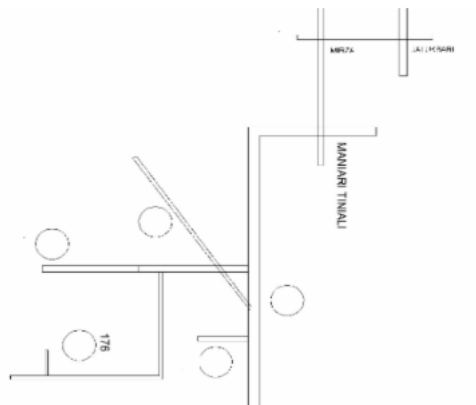

Nazri Naksha