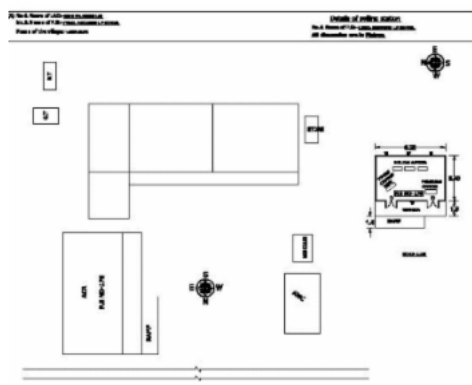

নিৰ্বাচক পঞ্জীয়ন বিষয়াৰ স্বাক্ষৰ

Nazri Naksha

Google Map View

Polling Station Building Front View

ভোটগ্ৰহন কেন্দ্ৰৰ সন্মুখৰ দৃশ্য

Cad View

Key MAP View

1 নাম : আনন্দি ৰাভা পিতাৰ নাম: হৰেন ৰাভা ঘৰ নং : ১ বয়স : 63 লিঙ্গ : পুৰুষ	FSS1694560 ফটো উপলব্ধ	2 নাম : অশ্বেশ্বৰী ৰাভা স্বামীৰ নাম: আনন্দি ৰাভা ঘৰ নং : ১ বয়স : 53 লিঙ্গ : মহিলা	FSS1694571 ফটো উপলব্ধ	3 নাম : দিলীপ ৰাভা পিতাৰ নাম: আনন্দি ৰাভা ঘৰ নং : ১ বয়স : 46 লিঙ্গ : পুৰুষ	FSS0145789 ফটো উপলব্ধ
4 নাম : সুনিতা ঔৰাং স্বামীৰ নাম: ৰমেশ ঔৰাং ঘৰ নং : ১ বয়স : 40 লিঙ্গ : মহিলা	FSS0145797 ফটো উপলব্ধ	5 নাম : গীতা ৰাভা পিতাৰ নাম: আনন্দি ৰাভা ঘৰ নং : ১ বয়স : 39 লিঙ্গ : মহিলা	FSS1702552 ফটো উপলব্ধ	6 নাম : মনোজ ৰাভা পিতাৰ নাম: আনন্দি ৰাভা ঘৰ নং : ১ বয়স : 33 লিঙ্গ : পুৰুষ	FSS1702256 ফটো উপলব্ধ
7 নাম : পল্লবী ৰাভা স্বামীৰ নাম: মনোজ ৰাভা ঘৰ নং : ১ বয়স : 30 লিঙ্গ : মহিলা	FSS1702563 ফটো উপলব্ধ	8 নাম : প্ৰশান্ত ৰাভা পিতাৰ নাম: কমলেশ্বৰ ৰাভা ঘৰ নং : 10 অংশ নং-2চৌঠালা বয়স : 38 লিঙ্গ : পুৰুষ	FSS1694924 ফটো উপলব্ধ	9 নাম : মনোজ ৰাভা পিতাৰ নাম: শৰত ৰাভা ঘৰ নং : ২ বয়স : 28 লিঙ্গ : পুৰুষ	FSS0038109 ফটো উপলব্ধ
10 নাম : জামিনা ৰাভা স্বামীৰ নাম: মনোজ ৰাভা ঘৰ নং : ২ বয়স : 25 লিঙ্গ : মহিলা	FSS1899020 ফটো উপলব্ধ	11 নাম : আলুতী ৰাভা স্বামীৰ নাম: মেৰ ৰাভা ঘৰ নং : ৩ বয়স : 78 লিঙ্গ : মহিলা	FSS1694606 ফটো উপলব্ধ	12 নাম : দিলীপ কুমাৰ ৰাভা পিতাৰ নাম: মেৰো ৰাম ৰাভা ঘৰ নং : ৩ বয়স : 48 লিঙ্গ : পুৰুষ	FSS1694617 ফটো উপলব্ধ
13 নাম : সংগীতা ৰাভা পিতাৰ নাম: মেৰ ৰাভা ঘৰ নং : ৩ বয়স : 38 লিঙ্গ : মহিলা	FSS1694628 ফটো উপলব্ধ	14 নাম : বিনা উৰাং স্বামীৰ নাম: অজন্ত উৰাং ঘৰ নং : ৩ বয়স : 34 লিঙ্গ : মহিলা	FSS1694640 ফটো উপলব্ধ	15 নাম : পল্লবী ৰাভা স্বামীৰ নাম: কুমুদ ৰাভা ঘৰ নং : ৩ বয়স : 32 লিঙ্গ : মহিলা	FSS0455410 ফটো উপলব্ধ
16 নাম : নিকুমনি ৰাভা স্বামীৰ নাম: দিলীপ কুমাৰ ৰাভা ঘৰ নং : ৩ বয়স : 31 লিঙ্গ : মহিলা	MPU0077420 ফটো উপলব্ধ	17 নাম : উৰেন ৰাভা পিতাৰ নাম: কলাৰাম ৰাভা ঘৰ নং : ৪ বয়স : 58 লিঙ্গ : পুৰুষ	FSS1694651 ফটো উপলব্ধ	18 নাম : জোনালী ৰাভা স্বামীৰ নাম: উৰেন ৰাভা ঘৰ নং : ৪ বয়স : 48 লিঙ্গ : মহিলা	FSS1694662 ফটো উপলব্ধ
19 নাম : প্ৰাঞ্জল কুমাৰ ৰাভা পিতাৰ নাম: খগেশ্বৰ ৰাভা ঘৰ নং : 4 বয়স : 39 লিঙ্গ : পুৰুষ	FSS0326405 ফটো উপলব্ধ	20 নাম : মনোমোহন ৰাভা পিতাৰ নাম: উৰেন ৰাভা ঘৰ নং : ৪ বয়স : 29 লিঙ্গ : পুৰুষ	FSS0174649 ফটো উপলব্ধ	21 নাম : মানসজ্যোতি ৰাভা পিতাৰ নাম: ভৰেন ৰাভা ঘৰ নং : 4 বয়স : 23 লিঙ্গ : পুৰুষ	MPU0020172 ফটো উপলব্ধ
22 নাম : জানমণি ৰাভা মাতৃৰ নাম: বিউতি ৰাভা ঘৰ নং : ৪ বয়স : 20 লিঙ্গ : মহিলা	MPU0019299 ফটো উপলব্ধ	23 নাম : ভৰেন ৰাভা পিতাৰ নাম: হৰেন ৰাভা ঘৰ নং : ৪ বয়স : 58 লিঙ্গ : পুৰুষ	FSS1694673 ফটো উপলব্ধ	24 নাম : পক্ষী ৰাভা স্বামীৰ নাম: ভৰেন ৰাভা ঘৰ নং : ৪ বয়স : 48 লিঙ্গ : মহিলা	FSS1694684 ফটো উপলব্ধ
25 নাম : দীনেশ ৰাভা পিতাৰ নাম: হৰেন ৰাভা ঘৰ নং : ৪ বয়স : 48 লিঙ্গ : পুৰুষ	FSS1694695 ফটো উপলব্ধ	26 নাম : বিউতি ৰাভা স্বামীৰ নাম: দীনেশ ৰাভা ঘৰ নং : ৪ বয়স : 43 লিঙ্গ : মহিলা	FSS1694708 ফটো উপলব্ধ	27 নাম : ৰশ্মী ৰাভা স্বামীৰ নাম: বিনন্দী ৰাভা ঘৰ নং : ৫ বয়স : 53 লিঙ্গ : মহিলা	FSS1694720 ফটো উপলব্ধ
28 নাম : সুৰোজ ৰাভা পিতাৰ নাম: বিনন্দী ৰাভা ঘৰ নং : ৫ বয়স : 31 লিঙ্গ : পুৰুষ	FSS1858099 ফটো উপলব্ধ	R 29 নাম : মৌচুমী ৰাভা স্বামীৰ নাম: বাবুল ৰাভা ঘৰ নং : 5 বয়স : 30 লিঙ্গ : মহিলা	FSS0419762 ফটো উপলব্ধ	30 নাম : টুইংকল ৰাভা পিতাৰ নাম: বুদ্ধেশ্বৰ ৰাভা ঘৰ নং : 5 বয়স : 29 লিঙ্গ : পুৰুষ	FSS0088039 ফটো উপলব্ধ