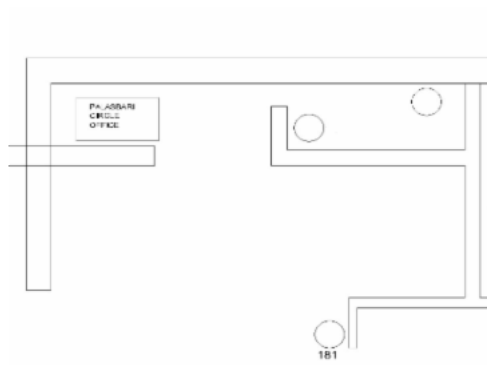

Nazri Naksha