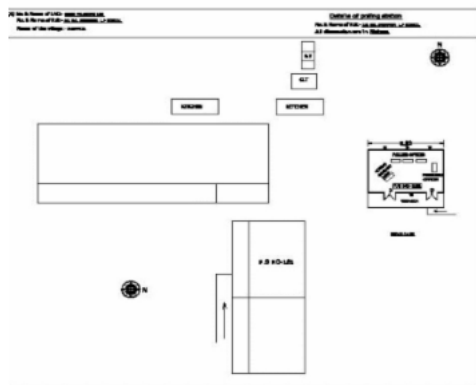

নিৰ্বাচক পঞ্জীয়ন বিষয়াৰ স্বাক্ষৰ

Nazri Naksha

Google Map View

Polling Station Building Front View

ভোটগ্ৰহন কেন্দ্ৰৰ সন্মুখৰ দৃশ্য

Cad View

Key MAP View

#2 1 নাম : কৃষ্ণ ৰাভা স্বামীৰ নাম: ভীষ্ম ৰাভা ঘৰ নং : 40 বয়স : 35 লিঙ্গ : মহিলা	FSS0075697	ফটো উপলব্ধ	2 নাম : সুনীতা ৰাভা স্বামীৰ নাম: শায়ন ৰাভা ঘৰ নং : 0 বয়স : 30 লিঙ্গ : মহিলা	FSS0450320	ফটো উপলব্ধ	#2 3 নাম : ধাৰিত্ৰী ৰাভা পিতাৰ নাম: ভগেশ্বৰ ৰাভা ঘৰ নং : 46 বয়স : 23 লিঙ্গ : মহিলা	FSS0319186	ফটো উপলব্ধ
4 নাম : গজীৰাম ৰাভা পিতাৰ নাম: নগেন ৰাভা ঘৰ নং : 1 বয়স : 48 লিঙ্গ : পুৰুষ	FSS1744565	ফটো উপলব্ধ	5 নাম : সনেশ্বৰী ৰাভা স্বামীৰ নাম: গজীৰাম ৰাভা ঘৰ নং : 1 বয়স : 45 লিঙ্গ : মহিলা	FSS1744576	ফটো উপলব্ধ	6 নাম : শকৰ ৰাভা পিতাৰ নাম: মুলো ৰাভা ঘৰ নং : 1 বয়স : 34 লিঙ্গ : পুৰুষ	FSS0167791	ফটো উপলব্ধ
7 নাম : গীতালী ৰাভা স্বামীৰ নাম: শকৰ ৰাভা ঘৰ নং : 1 বয়স : 33 লিঙ্গ : মহিলা	FSS0172403	ফটো উপলব্ধ	8 নাম : ললিতা ৰাভা স্বামীৰ নাম: মুলো ৰাভা ঘৰ নং : 1 বয়স : 48 লিঙ্গ : মহিলা	FSS1744612	ফটো উপলব্ধ	9 নাম : শ্ৰবণ ৰাভা পিতাৰ নাম: মুলো ৰাভা ঘৰ নং : 1 বয়স : 38 লিঙ্গ : পুৰুষ	FSS1744634	ফটো উপলব্ধ
10 নাম : লক্ষীমা ৰাভা স্বামীৰ নাম: শ্ৰবন ৰাভা ঘৰ নং : 1 বয়স : 37 লিঙ্গ : মহিলা	FSS1744623	ফটো উপলব্ধ	11 নাম : অখিল ৰাভা পিতাৰ নাম: জান্নন ৰাভা ঘৰ নং : 2 বয়স : 49 লিঙ্গ : পুৰুষ	FSS1744645	ফটো উপলব্ধ	12 নাম : চম্পা ৰাভা স্বামীৰ নাম: অখিল ৰাভা ঘৰ নং : 2 বয়স : 46 লিঙ্গ : মহিলা	FSS1744656	ফটো উপলব্ধ
13 নাম : শিবানী ৰাভা স্বামীৰ নাম: অক্ষয় ৰাভা ঘৰ নং : 2 বয়স : 34 লিঙ্গ : মহিলা	FSS1744667	ফটো উপলব্ধ	14 নাম : গিৰিবালা ৰাভা স্বামীৰ নাম: প্ৰবীন ৰাভা ঘৰ নং : 3 বয়স : 53 লিঙ্গ : মহিলা	FSS1744689	ফটো উপলব্ধ	15 নাম : চন্দনা ৰাভা মাতৃৰ নাম: গিৰিবালা ৰাভা ঘৰ নং : 3 বয়স : 30 লিঙ্গ : মহিলা	FSS1858806	ফটো উপলব্ধ
S 16 নাম : চাজিনা ৰাভা স্বামীৰ নাম: গিৰিবালা ৰাভা ঘৰ নং : 3 বয়স : 30 লিঙ্গ : মহিলা	FSS1858828	ফটো উপলব্ধ	17 নাম : তাৰেনী ৰাভা স্বামীৰ নাম: ভূবন ৰাভা ঘৰ নং : 8 বয়স : 68 লিঙ্গ : মহিলা	FSS1744703	ফটো উপলব্ধ	18 নাম : বিজয় ৰাভা পিতাৰ নাম: ভূবন ৰাভা ঘৰ নং : 8 বয়স : 48 লিঙ্গ : পুৰুষ	FSS1744714	ফটো উপলব্ধ
19 নাম : গীতা ৰাভা স্বামীৰ নাম: বিজয় ৰাভা ঘৰ নং : 8 বয়স : 43 লিঙ্গ : মহিলা	FSS1744725	ফটো উপলব্ধ	20 নাম : বলেন ৰাভা পিতাৰ নাম: ভূবন ৰাভা ঘৰ নং : 8 বয়স : 36 লিঙ্গ : পুৰুষ	FSS1744747	ফটো উপলব্ধ	21 নাম : দুৰেন ৰাভা পিতাৰ নাম: ধাৰা ৰাভা ঘৰ নং : 5 বয়স : 73 লিঙ্গ : পুৰুষ	FSS1744758	ফটো উপলব্ধ
22 নাম : খগেন ৰাভা পিতাৰ নাম: দুৰেন ৰাভা ঘৰ নং : 5 বয়স : 45 লিঙ্গ : পুৰুষ	FSS1744781	ফটো উপলব্ধ	23 নাম : কেশব ৰাভা পিতাৰ নাম: দুৰেন ৰাভা ঘৰ নং : 5 বয়স : 43 লিঙ্গ : পুৰুষ	FSS1744792	ফটো উপলব্ধ	24 নাম : সবিতা ৰাভা স্বামীৰ নাম: কেশব ৰাভা ঘৰ নং : 5 বয়স : 36 লিঙ্গ : মহিলা	FSS1744805	ফটো উপলব্ধ
25 নাম : পপীতৰা ৰাভা স্বামীৰ নাম: মোহিনীমোহন সাহু ঘৰ নং : 05 বয়স : 26 লিঙ্গ : মহিলা	MPU0094920	ফটো উপলব্ধ	26 নাম : মানৱজ্যোতি ৰাভা পিতাৰ নাম: গাজিৰাম ৰাভা ঘৰ নং : 05 বয়স : 24 লিঙ্গ : পুৰুষ	MPU0098855	ফটো উপলব্ধ	27 নাম : জিন্টু ৰাভা পিতাৰ নাম: অনন্ত ৰাভা ঘৰ নং : 5 বয়স : 20 লিঙ্গ : পুৰুষ	MPU0068601	ফটো উপলব্ধ
28 নাম : বসু ৰাভা পিতাৰ নাম: বগাৰাম ৰাভা ঘৰ নং : 6 বয়স : 58 লিঙ্গ : পুৰুষ	FSS1744827	ফটো উপলব্ধ	29 নাম : মনোমতী ৰাভা স্বামীৰ নাম: বসু ৰাভা ঘৰ নং : 6 বয়স : 53 লিঙ্গ : মহিলা	FSS1744838	ফটো উপলব্ধ	30 নাম : সুবধ ৰাভা পিতাৰ নাম: বসু ৰাভা ঘৰ নং : 6 বয়স : 29 লিঙ্গ : পুৰুষ	FSS0096669	ফটো উপলব্ধ