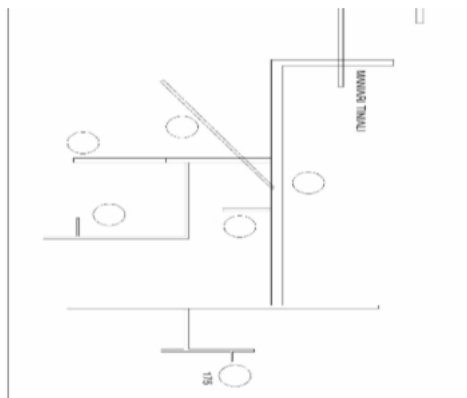

Nazri Naksha