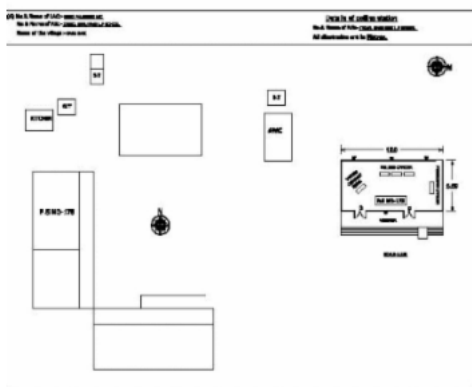

নিৰ্বাচক পঞ্জীয়ন বিষয়াৰ স্বাক্ষৰ

Nazri Naksha

Google Map View

Polling Station Building Front View

ভোটগ্ৰহন কেন্দ্ৰৰ সন্মুখৰ দৃশ্য

Cad View

Key MAP View

1 নাম : বিকাশ ৰাভা পিতাৰ নাম: প্ৰণৱ ৰাভা ঘৰ নং : 0 বয়স : 25 লিঙ্গ : পুৰুষ	FSS0440669 ফটো উপলব্ধ	2 নাম : পম্পী ৰাভা পিতাৰ নাম: প্ৰফুলা ৰাভা ঘৰ নং : 00 বয়স : 23 লিঙ্গ : মহিলা	MPU0077537 ফটো উপলব্ধ	3 নাম : জয়মতী বড়ো স্বামীৰ নাম: দিগেন বড়ো ঘৰ নং : 1 বয়স : 59 লিঙ্গ : মহিলা	FSS1684577 ফটো উপলব্ধ
4 নাম : দলমোনী ৰাভা মাতৃৰ নাম: ফুলেশ্বৰি ৰাভা ঘৰ নং : 01 বয়স : 46 লিঙ্গ : মহিলা	FSS0440024 ফটো উপলব্ধ	E 5 নাম : বনজিত বড়ো পিতাৰ নাম: দিগেন বড়ো ঘৰ নং : 40 বয়স : 40 লিঙ্গ : পুৰুষ	FSS1684588 ফটো উপলব্ধ	6 নাম : দুলমনি বড়ো স্বামীৰ নাম: বনজিত বড়ো ঘৰ নং : 1 বয়স : 38 লিঙ্গ : মহিলা	FSS1684599 ফটো উপলব্ধ
7 নাম : বিপুল বড়ো পিতাৰ নাম: দিগেন বড়ো ঘৰ নং : 1 বয়স : 36 লিঙ্গ : পুৰুষ	FSS1684602 ফটো উপলব্ধ	8 নাম : সংগীতা বড়ো স্বামীৰ নাম: বিপুল বড়ো ঘৰ নং : 1 বয়স : 34 লিঙ্গ : মহিলা	FSS0456855 ফটো উপলব্ধ	9 নাম : কৃষ্ণামনি ৰাভা স্বামীৰ নাম: জয়দেৱ ৰাভা ঘৰ নং : 01 বয়স : 23 লিঙ্গ : মহিলা	MPU0011478 ফটো উপলব্ধ
10 নাম : মামনী ৰাভা স্বামীৰ নাম: ভাগ্য ৰাভা ঘৰ নং : 2 বয়স : 53 লিঙ্গ : মহিলা	FSS1684646 ফটো উপলব্ধ	11 নাম : আলোক ৰাভা পিতাৰ নাম: ভাগ্য ৰাভা ঘৰ নং : 2 বয়স : 36 লিঙ্গ : পুৰুষ	FSS1684624 ফটো উপলব্ধ	12 নাম : ৰঞ্জন ৰাভা পিতাৰ নাম: ভাগ্য ৰাভা ঘৰ নং : 2 বয়স : 34 লিঙ্গ : পুৰুষ	FSS1684613 ফটো উপলব্ধ
13 নাম : প্ৰাঞ্জল ৰাভা পিতাৰ নাম: ভাগ্য ৰাভা ঘৰ নং : 2 বয়স : 33 লিঙ্গ : পুৰুষ	FSS1684635 ফটো উপলব্ধ	14 নাম : মিনাক্ষী ৰাভা স্বামীৰ নাম: জাপান ৰাভা ঘৰ নং : 02 বয়স : 23 লিঙ্গ : মহিলা	MPU0074708 ফটো উপলব্ধ	15 নাম : চটিশ ৰাভা পিতাৰ নাম: ধনঞ্জয় ৰাভা ঘৰ নং : 02 বয়স : 23 লিঙ্গ : পুৰুষ	MPU0077701 ফটো উপলব্ধ
E 16 নাম : শ্ৰীমন্ত দৈমাৰী পিতাৰ নাম: হৰেন দৈমাৰী ঘৰ নং : 3 বয়স : 62 লিঙ্গ : পুৰুষ	FSS1684679 ফটো উপলব্ধ	S 17 নাম : ধৰ্ম দৈমাৰী পিতাৰ নাম: হৰেন দৈমাৰী ঘৰ নং : 3 বয়স : 56 লিঙ্গ : পুৰুষ	FSS1684691 ফটো উপলব্ধ	18 নাম : বানীকান্ত দৈমাৰী পিতাৰ নাম: হৰেন দৈমাৰী ঘৰ নং : 3 বয়স : 53 লিঙ্গ : পুৰুষ	FSS1684715 ফটো উপলব্ধ
19 নাম : লীনা বড়ো দৈমাৰী স্বামীৰ নাম: শ্ৰীমন্ত দৈমাৰী ঘৰ নং : 3 বয়স : 53 লিঙ্গ : মহিলা	FSS1684680 ফটো উপলব্ধ	S 20 নাম : ৰীতা দৈমাৰী স্বামীৰ নাম: ধৰ্ম দৈমাৰী ঘৰ নং : 3 বয়স : 48 লিঙ্গ : মহিলা	FSS1684704 ফটো উপলব্ধ	#2 21 নাম : ৰুনজন দৈমাৰী স্বামীৰ নাম: বানীকান্ত দৈমাৰী ঘৰ নং : 3 বয়স : 42 লিঙ্গ : মহিলা	FSS0267187 ফটো উপলব্ধ
22 নাম : খনিন্দ্র দৈমাৰী পিতাৰ নাম: অনন্ত দৈমাৰী ঘৰ নং : 3 বয়স : 38 লিঙ্গ : পুৰুষ	FSS1684817 ফটো উপলব্ধ	23 নাম : সীমান্ত দৈমাৰী পিতাৰ নাম: মন্তু দৈমাৰী ঘৰ নং : 3 বয়স : 33 লিঙ্গ : পুৰুষ	FSS1684726 ফটো উপলব্ধ	24 নাম : বিপ দৈমাৰী পিতাৰ নাম: শ্ৰীমন্ত দৈমাৰী ঘৰ নং : 3 বয়স : 31 লিঙ্গ : পুৰুষ	FSS0060186 ফটো উপলব্ধ
25 নাম : এলিনা ৰাভা দৈমাৰী স্বামীৰ নাম: খনিন্দ্র দৈমাৰী দৈমাৰী ঘৰ নং : 3 বয়স : 30 লিঙ্গ : মহিলা	FSS0266627 ফটো উপলব্ধ	26 নাম : মমী ৰাভা স্বামীৰ নাম: চন্দন ৰাভা ঘৰ নং : 03 বয়স : 27 লিঙ্গ : মহিলা	MPU0033464 ফটো উপলব্ধ	27 নাম : প্ৰমিলা দৈমাৰী স্বামীৰ নাম: অমৃত দৈমাৰী ঘৰ নং : 8 বয়স : 64 লিঙ্গ : মহিলা	FSS1684748 ফটো উপলব্ধ
28 নাম : যমুনাকান্ত দৈমাৰী পিতাৰ নাম: অমৃত দৈমাৰী ঘৰ নং : 8 বয়স : 49 লিঙ্গ : পুৰুষ	FSS1684759 ফটো উপলব্ধ	29 নাম : কনকলতা দৈমাৰী স্বামীৰ নাম: যমুনাকান্ত দৈমাৰী ঘৰ নং : 8 বয়স : 46 লিঙ্গ : মহিলা	FSS1684760 ফটো উপলব্ধ	E 30 নাম : বসন্ত দৈমাৰী পিতাৰ নাম: অমৃত দৈমাৰী ঘৰ নং : 8 বয়স : 43 লিঙ্গ : পুৰুষ	FSS1684782 ফটো উপলব্ধ