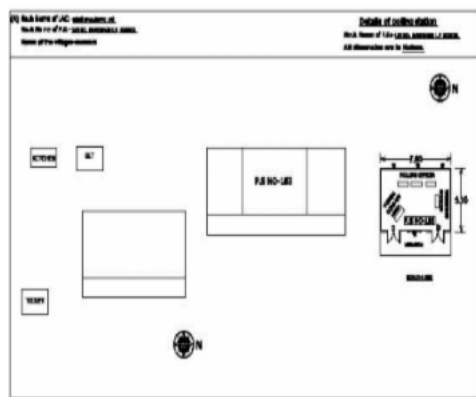

নিৰ্বাচক পঞ্জীয়ন বিষয়াৰ স্বাক্ষৰ

Nazri Naksha

Google Map View

Polling Station Building Front View

ভোটগ্ৰহন কেন্দ্ৰৰ সন্মুখৰ দৃশ্য

Cad View

Key MAP View

<p>S 1 MPU0092874</p> <p>নাম : বঞ্জনা ৰাভা মাতৃৰ নাম: ভৰতী ৰাভা ঘৰ নং : 00 বয়স : 26 লিঙ্গ : মহিলা</p> <p>ফটো উপলব্ধ</p>	<p>2 FSS1766263</p> <p>নাম : ৰঞ্জিত উৰাং পিতাৰ নাম: কান্দুৰাম উৰাং ঘৰ নং : 1 বয়স : 62 লিঙ্গ : পুৰুষ</p> <p>ফটো উপলব্ধ</p>	<p>3 FSS1766274</p> <p>নাম : বাসন্তী উৰাং স্বামীৰ নাম: ৰঞ্জিত উৰাং ঘৰ নং : 1 বয়স : 54 লিঙ্গ : মহিলা</p> <p>ফটো উপলব্ধ</p>
<p>4 FSS1766285</p> <p>নাম : প্ৰতুল উৰাং পিতাৰ নাম: ৰঞ্জিত উৰাং ঘৰ নং : 1 বয়স : 36 লিঙ্গ : পুৰুষ</p> <p>ফটো উপলব্ধ</p>	<p>5 FSS1766194</p> <p>নাম : তপন উৰাং পিতাৰ নাম: ৰঞ্জিত উৰাং ঘৰ নং : 1 বয়স : 35 লিঙ্গ : পুৰুষ</p> <p>ফটো উপলব্ধ</p>	<p>6 FSS0261941</p> <p>নাম : ৰিমা উৰাং স্বামীৰ নাম: পুটুল উৰাং উৰাং ঘৰ নং : 1 বয়স : 27 লিঙ্গ : মহিলা</p> <p>ফটো উপলব্ধ</p>
<p>7 FSS1766241</p> <p>নাম : মদন উৰাং পিতাৰ নাম: কান্দুৰাম উৰাং ঘৰ নং : 2 বয়স : 66 লিঙ্গ : পুৰুষ</p> <p>ফটো উপলব্ধ</p>	<p>8 FSS1766252</p> <p>নাম : আইকন উৰাং স্বামীৰ নাম: মদন উৰাং ঘৰ নং : 2 বয়স : 58 লিঙ্গ : মহিলা</p> <p>ফটো উপলব্ধ</p>	<p>9 FSS1764665</p> <p>নাম : অৰ্জুন ৰাভা পিতাৰ নাম: চন্দন ৰাভা ঘৰ নং : 2 বয়স : 56 লিঙ্গ : পুৰুষ</p> <p>ফটো উপলব্ধ</p>
<p>10 FSS0167379</p> <p>নাম : যতিন উৰাং পিতাৰ নাম: বাবুল ৰাভা উৰাং ঘৰ নং : 2 বয়স : 28 লিঙ্গ : পুৰুষ</p> <p>ফটো উপলব্ধ</p>	<p>11 FSS1765975</p> <p>নাম : ভদ্ৰেশ্বৰ উৰাং পিতাৰ নাম: সুভাশ উৰাং ঘৰ নং : 3 বয়স : 50 লিঙ্গ : পুৰুষ</p> <p>ফটো উপলব্ধ</p>	<p>12 FSS1765919</p> <p>নাম : বুলবুলী উৰাং পিতাৰ নাম: চুভাশ উৰাং ঘৰ নং : 3 বয়স : 34 লিঙ্গ : মহিলা</p> <p>ফটো উপলব্ধ</p>
<p>S 13 FSS0060038</p> <p>নাম : পূৰ্বী দাস পিতাৰ নাম: বসন্ত দাস ঘৰ নং : 3 বয়স : 81 লিঙ্গ : মহিলা</p> <p>ফটো উপলব্ধ</p>	<p>14 FSS0168088</p> <p>নাম : বৰ্ণালী দাস পিতাৰ নাম: বসন্ত দাস ঘৰ নং : 3 বয়স : 30 লিঙ্গ : মহিলা</p> <p>ফটো উপলব্ধ</p>	<p>15 FSS1766003</p> <p>নাম : অতুল ৰাভা পিতাৰ নাম: বিষ্ণু ৰাভা ঘৰ নং : 8 বয়স : 56 লিঙ্গ : পুৰুষ</p> <p>ফটো উপলব্ধ</p>
<p>16 FSS1766014</p> <p>নাম : গোলাপী ৰাভা স্বামীৰ নাম: অতুল ৰাভা ঘৰ নং : 8 বয়স : 48 লিঙ্গ : মহিলা</p> <p>ফটো উপলব্ধ</p>	<p>S 17 FSS0303487</p> <p>নাম : বন ৰাভা পিতাৰ নাম: দেৱীৰাম ৰাভা ঘৰ নং : 8 বয়স : 37 লিঙ্গ : মহিলা</p> <p>ফটো উপলব্ধ</p>	<p>Q 18 FSS1764789</p> <p>নাম : স্বপ্না ৰাভা পিতাৰ নাম: দেৱীৰাম ৰাভা ঘৰ নং : 8 বয়স : 35 লিঙ্গ : মহিলা</p> <p>ফটো উপলব্ধ</p>
<p>S 19 FSS0075416</p> <p>নাম : অমল কলিতা পিতাৰ নাম: সত্য কলিতা ঘৰ নং : 4 বয়স : 126 লিঙ্গ : পুৰুষ</p> <p>ফটো উপলব্ধ</p>	<p>20 FSS0174607</p> <p>নাম : চন্দন কলিতা পিতাৰ নাম: সত্য কলিতা ঘৰ নং : 4 বয়স : 28 লিঙ্গ : পুৰুষ</p> <p>ফটো উপলব্ধ</p>	<p>21 FSS0164707</p> <p>নাম : অজয় ৰাভা পিতাৰ নাম: অতুল চন্দ্ৰ ৰাভা ৰাভা ঘৰ নং : 8 বয়স : 28 লিঙ্গ : পুৰুষ</p> <p>ফটো উপলব্ধ</p>
<p>22 FSS1764950</p> <p>নাম : ভাৰতী দাস স্বামীৰ নাম: চন্ডিৰাম দাস ঘৰ নং : 5 বয়স : 70 লিঙ্গ : মহিলা</p> <p>ফটো উপলব্ধ</p>	<p>23 FSS1766047</p> <p>নাম : হীৰেন ৰাভা পিতাৰ নাম: বিষ্ণু ৰাভা ঘৰ নং : 5 বয়স : 52 লিঙ্গ : পুৰুষ</p> <p>ফটো উপলব্ধ</p>	<p>24 FSS1766058</p> <p>নাম : ললিতা ৰাভা স্বামীৰ নাম: হীৰেন ৰাভা ঘৰ নং : 5 বয়স : 44 লিঙ্গ : মহিলা</p> <p>ফটো উপলব্ধ</p>
<p>Q 25 FSS1767620</p> <p>নাম : চম্পক উৰাং পিতাৰ নাম: লুপ্তা উৰাং ঘৰ নং : 6 বয়স : 53 লিঙ্গ : পুৰুষ</p> <p>ফটো উপলব্ধ</p>	<p>26 FSS0185553</p> <p>নাম : প্ৰানজিত উৰাং পিতাৰ নাম: চম্পক উৰাং ঘৰ নং : 6 বয়স : 27 লিঙ্গ : পুৰুষ</p> <p>ফটো উপলব্ধ</p>	<p>27 MPU0129411</p> <p>নাম : পল্লবী ৰাভা পিতাৰ নাম: বিপুল ৰাভা ঘৰ নং : 6 বয়স : 20 লিঙ্গ : মহিলা</p> <p>ফটো উপলব্ধ</p>
<p>28 MPU0129288</p> <p>নাম : অভিজিৎ ৰাভা পিতাৰ নাম: হবলা কান্ত ৰাভা ঘৰ নং : 6 বয়স : 19 লিঙ্গ : পুৰুষ</p> <p>ফটো উপলব্ধ</p>	<p>29 FSS1764687</p> <p>নাম : পখিলা ৰাভা স্বামীৰ নাম: প্ৰশান্ত ৰাভা ঘৰ নং : 9 বয়স : 58 লিঙ্গ : মহিলা</p> <p>ফটো উপলব্ধ</p>	<p>30 FSS1764825</p> <p>নাম : প্ৰশান্ত ৰাভা পিতাৰ নাম: দেৱীৰাম ৰাভা ঘৰ নং : 9 বয়স : 43 লিঙ্গ : পুৰুষ</p> <p>ফটো উপলব্ধ</p>