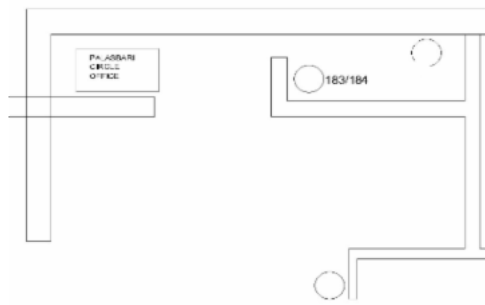

নিৰ্বাচক পঞ্জীয়ন বিষয়াৰ স্বাক্ষৰ

Nazri Naksha

Google Map View

Polling Station Building Front View

ভোটগ্রহন কেন্দ্রৰ সন্মুখৰ দৃশ্য

Cad View

Key MAP View

1 নাম : প্ৰাণজিৎ দাস পিতাৰ নাম: যতিন দাস ঘৰ নং : 00 বয়স : 24 লিঙ্গ : পুৰুষ	FSS0485094 ফটো উপলব্ধ	2 নাম : আচমা বেগম স্বামীৰ নাম: তাজনুৰ আলী ঘৰ নং : 01 বয়স : 23 লিঙ্গ : মহিলা	FSS0345124 ফটো উপলব্ধ	3 নাম : নুৰমহম্মদ আলী পিতাৰ নাম: কাদিৰ আলী ঘৰ নং : 1ক বয়স : 26 লিঙ্গ : পুৰুষ	FSS0379826 ফটো উপলব্ধ
4 নাম : চফিকুল আলী পিতাৰ নাম: ইয়াজ আলী ঘৰ নং : 1খ বয়স : 28 লিঙ্গ : পুৰুষ	FSS0381681 ফটো উপলব্ধ	5 নাম : ম: ইয়াজ আলী পিতাৰ নাম: আঘনু আলী ঘৰ নং : 1খ বয়স : 73 লিঙ্গ : পুৰুষ	FSS1774589 ফটো উপলব্ধ	6 নাম : কাদেৰ আলী পিতাৰ নাম: বাহাৰ আলী ঘৰ নং : 1ক বয়স : 60 লিঙ্গ : পুৰুষ	FSS1774567 ফটো উপলব্ধ
7 নাম : চুফিয়া বিবি স্বামীৰ নাম: ইয়াজ আলী ঘৰ নং : 1 বয়স : 60 লিঙ্গ : মহিলা	FSS1774590 ফটো উপলব্ধ	8 নাম : বেণবন বিবি স্বামীৰ নাম: কাদেৰ আলী ঘৰ নং : 1ক বয়স : 53 লিঙ্গ : মহিলা	FSS1774578 ফটো উপলব্ধ	9 নাম : ৰুপতৰা দাস পিতাৰ নাম: সম্ভু দাস ঘৰ নং : 2 বয়স : 53 লিঙ্গ : মহিলা	FSS1783751 ফটো উপলব্ধ
10 নাম : মায়াৰা বিবি স্বামীৰ নাম: তাইজুদ্দিন আহমেদ ঘৰ নং : 2খ বয়স : 46 লিঙ্গ : মহিলা	FSS1774603 ফটো উপলব্ধ	# 11 নাম : নবজিত দাস পিতাৰ নাম: বিৰেন দাস ঘৰ নং : 2 বয়স : 30 লিঙ্গ : পুৰুষ	FSS0469106 ফটো উপলব্ধ	12 নাম : জিতেন্দু দাস পিতাৰ নাম: বিৰেন দাস ঘৰ নং : 2 বয়স : 28 লিঙ্গ : পুৰুষ	FSS0448696 ফটো উপলব্ধ
13 নাম : অন্জ বেগম স্বামীৰ নাম: ছাফিকুল আলি ঘৰ নং : 2 বয়স : 25 লিঙ্গ : মহিলা	MPU0138511 ফটো উপলব্ধ	14 নাম : ৰফিকুল আলী পিতাৰ নাম: ইয়াজ আলী ঘৰ নং : 02 বয়স : 21 লিঙ্গ : পুৰুষ	MPU0091660 ফটো উপলব্ধ	15 নাম : চাজিনা বেগম স্বামীৰ নাম: মহিদুল আলী ঘৰ নং : 02 বয়স : 20 লিঙ্গ : মহিলা	MPU0000612 ফটো উপলব্ধ
16 নাম : চাদ্দাম হুছেইন পিতাৰ নাম: আব্দুল জলিল ঘৰ নং : 2খ বয়স : 29 লিঙ্গ : পুৰুষ	FSS0159756 ফটো উপলব্ধ	17 নাম : নচিৰ আলী পিতাৰ নাম: তাইজুদ্দিন আহমেদ ঘৰ নং : 2খ বয়স : 27 লিঙ্গ : পুৰুষ	FSS0187252 ফটো উপলব্ধ	18 নাম : আব্দুল জলিল পিতাৰ নাম: জমিৰ আলী ঘৰ নং : 2খ বয়স : 53 লিঙ্গ : পুৰুষ	FSS1774614 ফটো উপলব্ধ
19 নাম : জন বিবি স্বামীৰ নাম: আব্দুল জলিল ঘৰ নং : 2খ বয়স : 43 লিঙ্গ : মহিলা	FSS1774625 ফটো উপলব্ধ	20 নাম : জৈনাল আদিন পিতাৰ নাম: জমিৰ আলী ঘৰ নং : 3 বয়স : 51 লিঙ্গ : পুৰুষ	FSS1774636 ফটো উপলব্ধ	21 নাম : চমিজান বিবি স্বামীৰ নাম: মনজুৰ আলী ঘৰ নং : 3 বয়স : 44 লিঙ্গ : মহিলা	FSS1774647 ফটো উপলব্ধ
22 নাম : মোকিবৰ আলী পিতাৰ নাম: জৈনালআদিন আলী ঘৰ নং : 3 বয়স : 32 লিঙ্গ : পুৰুষ	FSS0059998 ফটো উপলব্ধ	23 নাম : জাকীৰ আলী পিতাৰ নাম: জৈনাল আদিন ঘৰ নং : 3 বয়স : 29 লিঙ্গ : পুৰুষ	FSS0060277 ফটো উপলব্ধ	24 নাম : পুতুল বিবি স্বামীৰ নাম: মকিবৰ আলী ঘৰ নং : 3 বয়স : 29 লিঙ্গ : মহিলা	FSS0060319 ফটো উপলব্ধ
25 নাম : লতিফা বিবি স্বামীৰ নাম: বৰকাত আলী ঘৰ নং : 8 বয়স : 68 লিঙ্গ : মহিলা	FSS1774658 ফটো উপলব্ধ	26 নাম : জমতুল্লা আলী পিতাৰ নাম: বৰকাত আলী ঘৰ নং : 8 বয়স : 42 লিঙ্গ : পুৰুষ	FSS1774669 ফটো উপলব্ধ	27 নাম : মনিব আলী পিতাৰ নাম: বৰকাত আলী ঘৰ নং : 8 বয়স : 36 লিঙ্গ : পুৰুষ	FSS1774670 ফটো উপলব্ধ
28 নাম : আনোৱাৰা বিবি স্বামীৰ নাম: মনিব আলী ঘৰ নং : 8 বয়স : 35 লিঙ্গ : মহিলা	FSS1774681 ফটো উপলব্ধ	29 নাম : মজিৰ আলী পিতাৰ নাম: বৰকাত আলী ঘৰ নং : 8 বয়স : 35 লিঙ্গ : পুৰুষ	FSS0188821 ফটো উপলব্ধ	30 নাম : ৰুমী বিবি স্বামীৰ নাম: জমতুল্লা আলী ঘৰ নং : 8 বয়স : 30 লিঙ্গ : মহিলা	FSS0187823 ফটো উপলব্ধ