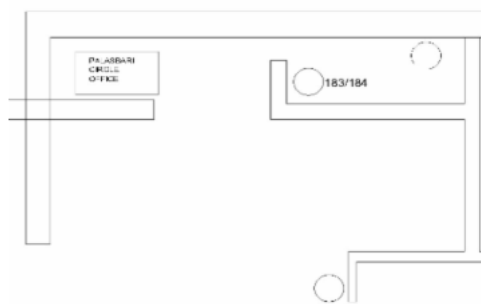

নিৰ্বাচক পঞ্জীয়ন বিষয়াৰ স্বাক্ষৰ

Nazri Naksha

Google Map View

Polling Station Building Front View

ভোটগ্রহন কেন্দ্রৰ সন্মুখৰ দৃশ্য

Cad View

Key MAP View

1 নাম : প্ৰাণজিৎ দাস পিতাৰ নাম: যতিন দাস ঘৰ নং : 00 বয়স : 24 লিঙ্গ : পুৰুষ	FSS0485094 ফটো উপলব্ধ	2 নাম : আচমা বেগম স্বামীৰ নাম: তাজনুৰ আলী ঘৰ নং : 01 বয়স : 23 লিঙ্গ : মহিলা	FSS0345124 ফটো উপলব্ধ	3 নাম : নুৰমহম্মদ আলী পিতাৰ নাম: কাদিৰ আলী ঘৰ নং : 1ক বয়স : 26 লিঙ্গ : পুৰুষ	FSS0379826 ফটো উপলব্ধ
4 নাম : চফিকুল আলী পিতাৰ নাম: ইয়াজ আলী ঘৰ নং : 1খ বয়স : 28 লিঙ্গ : পুৰুষ	FSS0381681 ফটো উপলব্ধ	5 নাম : ম: ইয়াজ আলী পিতাৰ নাম: আঘনু আলী ঘৰ নং : 1খ বয়স : 73 লিঙ্গ : পুৰুষ	FSS1774589 ফটো উপলব্ধ	6 নাম : কাদেৰ আলী পিতাৰ নাম: বাহাৰ আলী ঘৰ নং : 1ক বয়স : 60 লিঙ্গ : পুৰুষ	FSS1774567 ফটো উপলব্ধ
7 নাম : চুফিয়া বিবি স্বামীৰ নাম: ইয়াজ আলী ঘৰ নং : 1 বয়স : 60 লিঙ্গ : মহিলা	FSS1774590 ফটো উপলব্ধ	8 নাম : বেণবন বিবি স্বামীৰ নাম: কাদেৰ আলী ঘৰ নং : 1ক বয়স : 53 লিঙ্গ : মহিলা	FSS1774578 ফটো উপলব্ধ	9 নাম : ৰুপতৰা দাস পিতাৰ নাম: সম্ভু দাস ঘৰ নং : 2 বয়স : 53 লিঙ্গ : মহিলা	FSS1783751 ফটো উপলব্ধ
10 নাম : মায়াৰা বিবি স্বামীৰ নাম: তাইজুদ্দিন আহমেদ ঘৰ নং : 2খ বয়স : 46 লিঙ্গ : মহিলা	FSS1774603 ফটো উপলব্ধ	# 11 নাম : নবজিত দাস পিতাৰ নাম: বিৰেন দাস ঘৰ নং : 2 বয়স : 30 লিঙ্গ : পুৰুষ	FSS0469106 ফটো উপলব্ধ	12 নাম : জিতেন্দু দাস পিতাৰ নাম: বিৰেন দাস ঘৰ নং : 2 বয়স : 28 লিঙ্গ : পুৰুষ	FSS0448696 ফটো উপলব্ধ
13 নাম : অন্জ বেগম স্বামীৰ নাম: ছাফিকুল আলি ঘৰ নং : 2 বয়স : 25 লিঙ্গ : মহিলা	MPU0138511 ফটো উপলব্ধ	14 নাম : ৰফিকুল আলী পিতাৰ নাম: ইয়াজ আলী ঘৰ নং : 02 বয়স : 21 লিঙ্গ : পুৰুষ	MPU0091660 ফটো উপলব্ধ	15 নাম : চাজিনা বেগম স্বামীৰ নাম: মহিদুল আলী ঘৰ নং : 02 বয়স : 20 লিঙ্গ : মহিলা	MPU0000612 ফটো উপলব্ধ
16 নাম : চাদ্দাম হুছেইন পিতাৰ নাম: আব্দুল জলিল ঘৰ নং : 2খ বয়স : 29 লিঙ্গ : পুৰুষ	FSS0159756 ফটো উপলব্ধ	17 নাম : নচিৰ আলী পিতাৰ নাম: তাইজুদ্দিন আহমেদ ঘৰ নং : 2খ বয়স : 27 লিঙ্গ : পুৰুষ	FSS0187252 ফটো উপলব্ধ	18 নাম : আব্দুল জলিল পিতাৰ নাম: জমিৰ আলী ঘৰ নং : 2খ বয়স : 53 লিঙ্গ : পুৰুষ	FSS1774614 ফটো উপলব্ধ
19 নাম : জন বিবি স্বামীৰ নাম: আব্দুল জলিল ঘৰ নং : 2খ বয়স : 43 লিঙ্গ : মহিলা	FSS1774625 ফটো উপলব্ধ	20 নাম : জৈনাল আদিন পিতাৰ নাম: জমিৰ আলী ঘৰ নং : 3 বয়স : 51 লিঙ্গ : পুৰুষ	FSS1774636 ফটো উপলব্ধ	21 নাম : চমিজান বিবি স্বামীৰ নাম: মনজুৰ আলী ঘৰ নং : 3 বয়স : 44 লিঙ্গ : মহিলা	FSS1774647 ফটো উপলব্ধ
22 নাম : মোকিবৰ আলী পিতাৰ নাম: জৈনালআদিন আলী ঘৰ নং : 3 বয়স : 32 লিঙ্গ : পুৰুষ	FSS0059998 ফটো উপলব্ধ	23 নাম : জাকীৰ আলী পিতাৰ নাম: জৈনাল আদিন ঘৰ নং : 3 বয়স : 29 লিঙ্গ : পুৰুষ	FSS0060277 ফটো উপলব্ধ	24 নাম : পুতুল বিবি স্বামীৰ নাম: মকিবৰ আলী ঘৰ নং : 3 বয়স : 29 লিঙ্গ : মহিলা	FSS0060319 ফটো উপলব্ধ
25 নাম : লতিফা বিবি স্বামীৰ নাম: বৰকাত আলী ঘৰ নং : 8 বয়স : 68 লিঙ্গ : মহিলা	FSS1774658 ফটো উপলব্ধ	26 নাম : জমতুল্লা আলী পিতাৰ নাম: বৰকাত আলী ঘৰ নং : 8 বয়স : 42 লিঙ্গ : পুৰুষ	FSS1774669 ফটো উপলব্ধ	27 নাম : মনিব আলী পিতাৰ নাম: বৰকাত আলী ঘৰ নং : 8 বয়স : 36 লিঙ্গ : পুৰুষ	FSS1774670 ফটো উপলব্ধ
28 নাম : আনোৱাৰা বিবি স্বামীৰ নাম: মনিব আলী ঘৰ নং : 8 বয়স : 35 লিঙ্গ : মহিলা	FSS1774681 ফটো উপলব্ধ	29 নাম : মজিৰ আলী পিতাৰ নাম: বৰকাত আলী ঘৰ নং : 8 বয়স : 35 লিঙ্গ : পুৰুষ	FSS0188821 ফটো উপলব্ধ	30 নাম : ৰুমী বিবি স্বামীৰ নাম: জমতুল্লা আলী ঘৰ নং : 8 বয়স : 30 লিঙ্গ : মহিলা	FSS0187823 ফটো উপলব্ধ