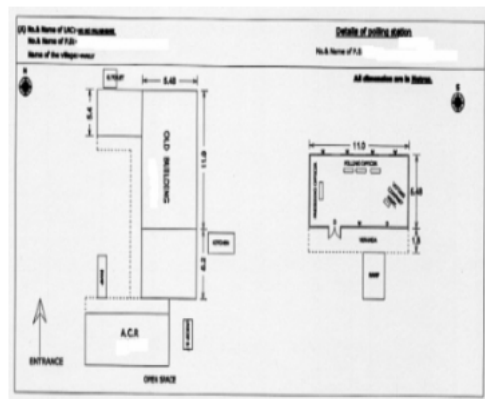

নিৰ্বাচক পঞ্জীয়ন বিষয়াৰ স্বাক্ষৰ

Nazri Naksha

Google Map View

Polling Station Building Front View

ভোটগ্রহন কেন্দ্রৰ সন্মুখৰ দৃশ্য

Cad View

Key MAP View

1 নাম : প্ৰাণজিৎ দাস পিতাৰ নাম: যতিন দাস ঘৰ নং : 00 বয়স : 24 লিঙ্গ : পুৰুষ	FSS0485094 ফটো উপলব্ধ	2 নাম : আচমা বেগম স্বামীৰ নাম: তাজনুৰ আলী ঘৰ নং : 01 বয়স : 23 লিঙ্গ : মহিলা	FSS0345124 ফটো উপলব্ধ	3 নাম : নুৰমহম্মদ আলী পিতাৰ নাম: কাদিৰ আলী ঘৰ নং : 1ক বয়স : 26 লিঙ্গ : পুৰুষ	FSS0379826 ফটো উপলব্ধ
4 নাম : চফিকুল আলী পিতাৰ নাম: ইয়াজ আলী ঘৰ নং : 1খ বয়স : 28 লিঙ্গ : পুৰুষ	FSS0381681 ফটো উপলব্ধ	5 নাম : ম: ইয়াজ আলী পিতাৰ নাম: আঘনু আলী ঘৰ নং : 1খ বয়স : 73 লিঙ্গ : পুৰুষ	FSS1774589 ফটো উপলব্ধ	6 নাম : কাদেৰ আলী পিতাৰ নাম: বাহাৰ আলী ঘৰ নং : 1ক বয়স : 60 লিঙ্গ : পুৰুষ	FSS1774567 ফটো উপলব্ধ
7 নাম : চুফিয়া বিবি স্বামীৰ নাম: ইয়াজ আলী ঘৰ নং : 1 বয়স : 60 লিঙ্গ : মহিলা	FSS1774590 ফটো উপলব্ধ	8 নাম : বেণবন বিবি স্বামীৰ নাম: কাদেৰ আলী ঘৰ নং : 1ক বয়স : 53 লিঙ্গ : মহিলা	FSS1774578 ফটো উপলব্ধ	9 নাম : ৰুপতৰা দাস পিতাৰ নাম: সম্ভু দাস ঘৰ নং : 2 বয়স : 53 লিঙ্গ : মহিলা	FSS1783751 ফটো উপলব্ধ
10 নাম : মায়াৰা বিবি স্বামীৰ নাম: তাইজুদ্দিন আহমেদ ঘৰ নং : 2খ বয়স : 46 লিঙ্গ : মহিলা	FSS1774603 ফটো উপলব্ধ	# 11 নাম : নবজিত দাস পিতাৰ নাম: বিৰেন দাস ঘৰ নং : 2 বয়স : 30 লিঙ্গ : পুৰুষ	FSS0469106 ফটো উপলব্ধ	12 নাম : জিতেন্দু দাস পিতাৰ নাম: বিৰেন দাস ঘৰ নং : 2 বয়স : 28 লিঙ্গ : পুৰুষ	FSS0448696 ফটো উপলব্ধ
13 নাম : অন্জ বেগম স্বামীৰ নাম: ছাফিকুল আলি ঘৰ নং : 2 বয়স : 25 লিঙ্গ : মহিলা	MPU0138511 ফটো উপলব্ধ	14 নাম : ৰফিকুল আলী পিতাৰ নাম: ইয়াজ আলী ঘৰ নং : 02 বয়স : 21 লিঙ্গ : পুৰুষ	MPU0091660 ফটো উপলব্ধ	15 নাম : চাজিনা বেগম স্বামীৰ নাম: মহিদুল আলী ঘৰ নং : 02 বয়স : 20 লিঙ্গ : মহিলা	MPU0000612 ফটো উপলব্ধ
16 নাম : চাদ্দাম হুছেইন পিতাৰ নাম: আব্দুল জলিল ঘৰ নং : 2খ বয়স : 29 লিঙ্গ : পুৰুষ	FSS0159756 ফটো উপলব্ধ	17 নাম : নচিৰ আলী পিতাৰ নাম: তাইজুদ্দিন আহমেদ ঘৰ নং : 2খ বয়স : 27 লিঙ্গ : পুৰুষ	FSS0187252 ফটো উপলব্ধ	18 নাম : আব্দুল জলিল পিতাৰ নাম: জমিৰ আলী ঘৰ নং : 2খ বয়স : 53 লিঙ্গ : পুৰুষ	FSS1774614 ফটো উপলব্ধ
19 নাম : জন বিবি স্বামীৰ নাম: আব্দুল জলিল ঘৰ নং : 2খ বয়স : 43 লিঙ্গ : মহিলা	FSS1774625 ফটো উপলব্ধ	20 নাম : জৈনাল আদিন পিতাৰ নাম: জমিৰ আলী ঘৰ নং : 3 বয়স : 51 লিঙ্গ : পুৰুষ	FSS1774636 ফটো উপলব্ধ	21 নাম : চমিজান বিবি স্বামীৰ নাম: মনজুৰ আলী ঘৰ নং : 3 বয়স : 44 লিঙ্গ : মহিলা	FSS1774647 ফটো উপলব্ধ
22 নাম : মোকিবৰ আলী পিতাৰ নাম: জৈনালআদিন আলী ঘৰ নং : 3 বয়স : 32 লিঙ্গ : পুৰুষ	FSS0059998 ফটো উপলব্ধ	23 নাম : জাকীৰ আলী পিতাৰ নাম: জৈনাল আদিন ঘৰ নং : 3 বয়স : 29 লিঙ্গ : পুৰুষ	FSS0060277 ফটো উপলব্ধ	24 নাম : পুতুল বিবি স্বামীৰ নাম: মকিবৰ আলী ঘৰ নং : 3 বয়স : 29 লিঙ্গ : মহিলা	FSS0060319 ফটো উপলব্ধ
25 নাম : লতিফা বিবি স্বামীৰ নাম: বৰকাত আলী ঘৰ নং : 8 বয়স : 68 লিঙ্গ : মহিলা	FSS1774658 ফটো উপলব্ধ	26 নাম : জমতুল্লা আলী পিতাৰ নাম: বৰকাত আলী ঘৰ নং : 8 বয়স : 42 লিঙ্গ : পুৰুষ	FSS1774669 ফটো উপলব্ধ	27 নাম : মনিব আলী পিতাৰ নাম: বৰকাত আলী ঘৰ নং : 8 বয়স : 36 লিঙ্গ : পুৰুষ	FSS1774670 ফটো উপলব্ধ
28 নাম : আনোৱাৰা বিবি স্বামীৰ নাম: মনিব আলী ঘৰ নং : 8 বয়স : 35 লিঙ্গ : মহিলা	FSS1774681 ফটো উপলব্ধ	29 নাম : মজিৰ আলী পিতাৰ নাম: বৰকাত আলী ঘৰ নং : 8 বয়স : 35 লিঙ্গ : পুৰুষ	FSS0188821 ফটো উপলব্ধ	30 নাম : ৰুমী বিবি স্বামীৰ নাম: জমতুল্লা আলী ঘৰ নং : 8 বয়স : 30 লিঙ্গ : মহিলা	FSS0187823 ফটো উপলব্ধ