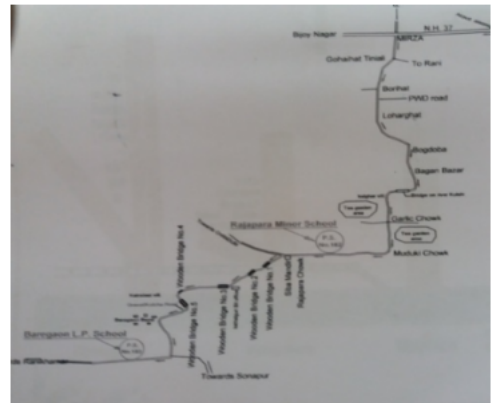

নিৰ্বাচক পঞ্জীয়ন বিষয়াৰ স্বাক্ষৰ

Nazri Naksha

Google Map View

Polling Station Building Front View

ভোটগ্ৰহন কেন্দ্ৰৰ সন্মুখৰ দৃশ্য

Cad View

Key MAP View

<p>S 1 FSS0455287</p> <p>নাম : জতিকা দাস স্বামীৰ নাম : সমুদ্ৰ কলিতা ঘৰ নং : 0 বয়স : 30 লিঙ্গ : মহিলা</p> <p>ফটো উপলব্ধ</p>	<p>2 FSS1754569</p> <p>নাম : কৃষ্ণ ৰাভা পিতাৰ নাম : চতিয়া ৰাভা ঘৰ নং : 1 বয়স : 58 লিঙ্গ : পুৰুষ</p> <p>ফটো উপলব্ধ</p>	<p>3 FSS0000596</p> <p>নাম : ৰিপালী ৰাভা স্বামীৰ নাম : কৰ্ণ ৰাভা ঘৰ নং : 11 বয়স : 34 লিঙ্গ : মহিলা</p> <p>ফটো উপলব্ধ</p>
<p>4 FSS0447250</p> <p>নাম : অপৰাজিতা ৰাভা স্বামীৰ নাম : উপেন ৰাভা ঘৰ নং : 01 বয়স : 30 লিঙ্গ : মহিলা</p> <p>ফটো উপলব্ধ</p>	<p>5 FSS0280750</p> <p>নাম : অপৰাজিতা ৰাভা পিতাৰ নাম : উপেন ৰাভা ঘৰ নং : 1 বয়স : 30 লিঙ্গ : মহিলা</p> <p>ফটো উপলব্ধ</p>	<p>6 FSS0282285</p> <p>নাম : বিপুল ৰাভা পিতাৰ নাম : কৃষ্ণ ৰাভা ঘৰ নং : 01 বয়স : 28 লিঙ্গ : পুৰুষ</p> <p>ফটো উপলব্ধ</p>
<p>7 FSS1754592</p> <p>নাম : দেবেশ্বৰ ৰাভা পিতাৰ নাম : চতিয়া ৰাভা ঘৰ নং : 2 বয়স : 53 লিঙ্গ : পুৰুষ</p> <p>ফটো উপলব্ধ</p>	<p>8 FSS1754605</p> <p>নাম : অলকা ৰাভা স্বামীৰ নাম : দেবেশ্বৰ ৰাভা ঘৰ নং : 2 বয়স : 45 লিঙ্গ : মহিলা</p> <p>ফটো উপলব্ধ</p>	<p>9 FSS1754616</p> <p>নাম : দীলিপ ৰাভা পিতাৰ নাম : ৰাজেন ৰাভা ঘৰ নং : 02 বয়স : 43 লিঙ্গ : পুৰুষ</p> <p>ফটো উপলব্ধ</p>
<p>10 FSS0239160</p> <p>নাম : চাজিনাৰা বিবি স্বামীৰ নাম : কফিল আলী ঘৰ নং : 02 বয়স : 34 লিঙ্গ : মহিলা</p> <p>ফটো উপলব্ধ</p>	<p>11 FSS0309518</p> <p>নাম : সুমিত্ৰা ৰাভা পিতাৰ নাম : দেবেশ্বৰ ৰাভা ঘৰ নং : 02 বয়স : 29 লিঙ্গ : মহিলা</p> <p>ফটো উপলব্ধ</p>	<p>12 FSS0240523</p> <p>নাম : অমৰদীপ ৰাভা পিতাৰ নাম : হেমন্ত ৰাভা ঘৰ নং : 02 বয়স : 27 লিঙ্গ : পুৰুষ</p> <p>ফটো উপলব্ধ</p>
<p>13 FSS0337683</p> <p>নাম : চুছিলা ৰাভা স্বামীৰ নাম : ৰাজেন ৰাভা ঘৰ নং : 02ক বয়স : 69 লিঙ্গ : মহিলা</p> <p>ফটো উপলব্ধ</p>	<p>R 14 FSS1754627</p> <p>নাম : ৰীতা ৰাভা স্বামীৰ নাম : দীলিপ ৰাভা ঘৰ নং : 2ক বয়স : 41 লিঙ্গ : মহিলা</p> <p>ফটো উপলব্ধ</p>	<p>15 FSS1754638</p> <p>নাম : পাৰ্বতী মাৰি স্বামীৰ নাম : ৰাজু মাৰি ঘৰ নং : 3 বয়স : 63 লিঙ্গ : মহিলা</p> <p>ফটো উপলব্ধ</p>
<p>16 FSS0239632</p> <p>নাম : তৰালি মজুমদাৰ স্বামীৰ নাম : অপূৰ্ব মজুমদাৰ ঘৰ নং : 3 বয়স : 26 লিঙ্গ : মহিলা</p> <p>ফটো উপলব্ধ</p>	<p>17 FSS0450106</p> <p>নাম : সবিতা ৰাভা মজুমদাৰ স্বামীৰ নাম : চন্দ্ৰধৰ মজুমদাৰ ঘৰ নং : 03 বয়স : 25 লিঙ্গ : মহিলা</p> <p>ফটো উপলব্ধ</p>	<p>18 FSS1754649</p> <p>নাম : শশীশঙ্ক্যোতি ৰাভা পিতাৰ নাম : হানা ৰাভা ঘৰ নং : 3ক বয়স : 48 লিঙ্গ : পুৰুষ</p> <p>ফটো উপলব্ধ</p>
<p>19 FSS1754650</p> <p>নাম : মনিকা ৰাভা স্বামীৰ নাম : শশীশঙ্ক্যোতি ৰাভা ঘৰ নং : 3ক বয়স : 43 লিঙ্গ : মহিলা</p> <p>ফটো উপলব্ধ</p>	<p>R 20 FSS1754661</p> <p>নাম : ৰিন্ট মাৰি পিতাৰ নাম : মঞ্জু মাৰি ঘৰ নং : 04 বয়স : 67 লিঙ্গ : পুৰুষ</p> <p>ফটো উপলব্ধ</p>	<p>21 FSS1754672</p> <p>নাম : গিৰিবালা মাৰি স্বামীৰ নাম : ৰিণ্ট মাৰি ঘৰ নং : 8 বয়স : 59 লিঙ্গ : মহিলা</p> <p>ফটো উপলব্ধ</p>
<p>22 FSS1754683</p> <p>নাম : হৰেশ্বৰ মাৰি পিতাৰ নাম : ৰিণ্ট মাৰি ঘৰ নং : 8 বয়স : 41 লিঙ্গ : পুৰুষ</p> <p>ফটো উপলব্ধ</p>	<p>23 FSS0534206</p> <p>নাম : জোনালী বড়ো মাৰি স্বামীৰ নাম : হৰেশ্বৰ মাৰি ঘৰ নং : 4 বয়স : 36 লিঙ্গ : মহিলা</p> <p>ফটো উপলব্ধ</p>	<p>24 FSS1754707</p> <p>নাম : ৰবিনা মাৰি পিতাৰ নাম : বিষ্ণু মাৰি ঘৰ নং : 04 বয়স : 35 লিঙ্গ : মহিলা</p> <p>ফটো উপলব্ধ</p>
<p>25 FSS1754718</p> <p>নাম : বিষ্ণু মাৰি পিতাৰ নাম : ৰিণ্ট মাৰি ঘৰ নং : 8 বয়স : 33 লিঙ্গ : পুৰুষ</p> <p>ফটো উপলব্ধ</p>	<p>26 FSS1754729</p> <p>নাম : ধেৰেচা মাৰি স্বামীৰ নাম : টেমেনা মাৰি ঘৰ নং : 5 বয়স : 78 লিঙ্গ : মহিলা</p> <p>ফটো উপলব্ধ</p>	<p>27 FSS1754730</p> <p>নাম : সঞ্জীৱ মাৰি পিতাৰ নাম : টেমেনা মাৰি ঘৰ নং : 5 বয়স : 49 লিঙ্গ : পুৰুষ</p> <p>ফটো উপলব্ধ</p>
<p>28 FSS1754741</p> <p>নাম : হেলেনা মাৰি স্বামীৰ নাম : সঞ্জীৱ মাৰি ঘৰ নং : 5 বয়স : 43 লিঙ্গ : মহিলা</p> <p>ফটো উপলব্ধ</p>	<p>29 FSS0298992</p> <p>নাম : দিগন্ত মাৰি পিতাৰ নাম : ধেৰেচা মাৰি ঘৰ নং : 5 বয়স : 37 লিঙ্গ : পুৰুষ</p> <p>ফটো উপলব্ধ</p>	<p>30 FSS0298836</p> <p>নাম : তৰালি মাৰি স্বামীৰ নাম : দিগন্ত মাৰি ঘৰ নং : 5 বয়স : 34 লিঙ্গ : মহিলা</p> <p>ফটো উপলব্ধ</p>