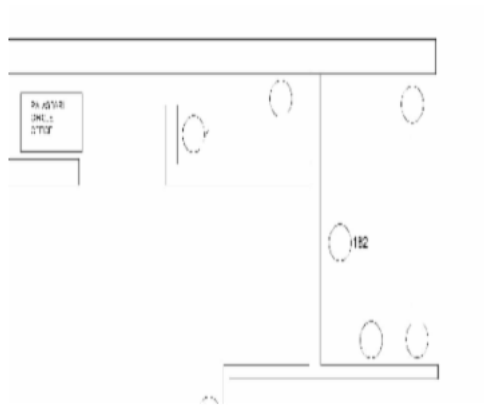

নিৰ্বাচক পঞ্জীয়ন বিষয়াৰ স্বাক্ষৰ

Nazri Naksha

Google Map View

Polling Station Building Front View

ভোটগ্ৰহন কেন্দ্ৰৰ সন্মুখৰ দৃশ্য

Cad View

Key MAP View

<p>S 1 FSS0455287</p> <p>নাম : জতিকা দাস স্বামীৰ নাম : সমুদ্ৰ কলিতা ঘৰ নং : 0 বয়স : 30 লিঙ্গ : মহিলা</p> <p>ফটো উপলব্ধ</p>	<p>2 FSS1754569</p> <p>নাম : কৃষ্ণ ৰাভা পিতাৰ নাম : চতিয়া ৰাভা ঘৰ নং : 1 বয়স : 58 লিঙ্গ : পুৰুষ</p> <p>ফটো উপলব্ধ</p>	<p>3 FSS0000596</p> <p>নাম : ৰিপালী ৰাভা স্বামীৰ নাম : কৰ্ণ ৰাভা ঘৰ নং : 11 বয়স : 34 লিঙ্গ : মহিলা</p> <p>ফটো উপলব্ধ</p>
<p>4 FSS0447250</p> <p>নাম : অপৰাজিতা ৰাভা স্বামীৰ নাম : উপেন ৰাভা ঘৰ নং : 01 বয়স : 30 লিঙ্গ : মহিলা</p> <p>ফটো উপলব্ধ</p>	<p>5 FSS0280750</p> <p>নাম : অপৰাজিতা ৰাভা পিতাৰ নাম : উপেন ৰাভা ঘৰ নং : 1 বয়স : 30 লিঙ্গ : মহিলা</p> <p>ফটো উপলব্ধ</p>	<p>6 FSS0282285</p> <p>নাম : বিপুল ৰাভা পিতাৰ নাম : কৃষ্ণ ৰাভা ঘৰ নং : 01 বয়স : 28 লিঙ্গ : পুৰুষ</p> <p>ফটো উপলব্ধ</p>
<p>7 FSS1754592</p> <p>নাম : দেবেশ্বৰ ৰাভা পিতাৰ নাম : চতিয়া ৰাভা ঘৰ নং : 2 বয়স : 53 লিঙ্গ : পুৰুষ</p> <p>ফটো উপলব্ধ</p>	<p>8 FSS1754605</p> <p>নাম : অলকা ৰাভা স্বামীৰ নাম : দেবেশ্বৰ ৰাভা ঘৰ নং : 2 বয়স : 45 লিঙ্গ : মহিলা</p> <p>ফটো উপলব্ধ</p>	<p>9 FSS1754616</p> <p>নাম : দীলিপ ৰাভা পিতাৰ নাম : ৰাজেন ৰাভা ঘৰ নং : 02 বয়স : 43 লিঙ্গ : পুৰুষ</p> <p>ফটো উপলব্ধ</p>
<p>10 FSS0239160</p> <p>নাম : চাজিনাৰা বিবি স্বামীৰ নাম : কফিল আলী ঘৰ নং : 02 বয়স : 34 লিঙ্গ : মহিলা</p> <p>ফটো উপলব্ধ</p>	<p>11 FSS0309518</p> <p>নাম : সুমিত্ৰা ৰাভা পিতাৰ নাম : দেবেশ্বৰ ৰাভা ঘৰ নং : 02 বয়স : 29 লিঙ্গ : মহিলা</p> <p>ফটো উপলব্ধ</p>	<p>12 FSS0240523</p> <p>নাম : অমৰদীপ ৰাভা পিতাৰ নাম : হেমন্ত ৰাভা ঘৰ নং : 02 বয়স : 27 লিঙ্গ : পুৰুষ</p> <p>ফটো উপলব্ধ</p>
<p>13 FSS0337683</p> <p>নাম : চুছিলা ৰাভা স্বামীৰ নাম : ৰাজেন ৰাভা ঘৰ নং : 02ক বয়স : 69 লিঙ্গ : মহিলা</p> <p>ফটো উপলব্ধ</p>	<p>R 14 FSS1754627</p> <p>নাম : ৰীতা ৰাভা স্বামীৰ নাম : দীলিপ ৰাভা ঘৰ নং : 2ক বয়স : 41 লিঙ্গ : মহিলা</p> <p>ফটো উপলব্ধ</p>	<p>15 FSS1754638</p> <p>নাম : পাৰ্বতী মাৰি স্বামীৰ নাম : ৰাজু মাৰি ঘৰ নং : 3 বয়স : 63 লিঙ্গ : মহিলা</p> <p>ফটো উপলব্ধ</p>
<p>16 FSS0239632</p> <p>নাম : তৰালি মজুমদাৰ স্বামীৰ নাম : অপূৰ্ব মজুমদাৰ ঘৰ নং : 3 বয়স : 26 লিঙ্গ : মহিলা</p> <p>ফটো উপলব্ধ</p>	<p>17 FSS0450106</p> <p>নাম : সবিতা ৰাভা মজুমদাৰ স্বামীৰ নাম : চন্দ্ৰধৰ মজুমদাৰ ঘৰ নং : 03 বয়স : 25 লিঙ্গ : মহিলা</p> <p>ফটো উপলব্ধ</p>	<p>18 FSS1754649</p> <p>নাম : শশীশঙ্ক্যোতি ৰাভা পিতাৰ নাম : হানা ৰাভা ঘৰ নং : 3ক বয়স : 48 লিঙ্গ : পুৰুষ</p> <p>ফটো উপলব্ধ</p>
<p>19 FSS1754650</p> <p>নাম : মনিকা ৰাভা স্বামীৰ নাম : শশীশঙ্ক্যোতি ৰাভা ঘৰ নং : 3ক বয়স : 43 লিঙ্গ : মহিলা</p> <p>ফটো উপলব্ধ</p>	<p>R 20 FSS1754661</p> <p>নাম : ৰিন্ট মাৰি পিতাৰ নাম : মঞ্জু মাৰি ঘৰ নং : 04 বয়স : 67 লিঙ্গ : পুৰুষ</p> <p>ফটো উপলব্ধ</p>	<p>21 FSS1754672</p> <p>নাম : গিৰিবালা মাৰি স্বামীৰ নাম : ৰিণ্ট মাৰি ঘৰ নং : 8 বয়স : 59 লিঙ্গ : মহিলা</p> <p>ফটো উপলব্ধ</p>
<p>22 FSS1754683</p> <p>নাম : হৰেশ্বৰ মাৰি পিতাৰ নাম : ৰিণ্ট মাৰি ঘৰ নং : 8 বয়স : 41 লিঙ্গ : পুৰুষ</p> <p>ফটো উপলব্ধ</p>	<p>23 FSS0534206</p> <p>নাম : জোনালী বড়ো মাৰি স্বামীৰ নাম : হৰেশ্বৰ মাৰি ঘৰ নং : 4 বয়স : 36 লিঙ্গ : মহিলা</p> <p>ফটো উপলব্ধ</p>	<p>24 FSS1754707</p> <p>নাম : ৰবিনা মাৰি পিতাৰ নাম : বিষ্ণু মাৰি ঘৰ নং : 04 বয়স : 35 লিঙ্গ : মহিলা</p> <p>ফটো উপলব্ধ</p>
<p>25 FSS1754718</p> <p>নাম : বিষ্ণু মাৰি পিতাৰ নাম : ৰিণ্ট মাৰি ঘৰ নং : 8 বয়স : 33 লিঙ্গ : পুৰুষ</p> <p>ফটো উপলব্ধ</p>	<p>26 FSS1754729</p> <p>নাম : ধেৰেচা মাৰি স্বামীৰ নাম : টেমেনা মাৰি ঘৰ নং : 5 বয়স : 78 লিঙ্গ : মহিলা</p> <p>ফটো উপলব্ধ</p>	<p>27 FSS1754730</p> <p>নাম : সঞ্জীৱ মাৰি পিতাৰ নাম : টেমেনা মাৰি ঘৰ নং : 5 বয়স : 49 লিঙ্গ : পুৰুষ</p> <p>ফটো উপলব্ধ</p>
<p>28 FSS1754741</p> <p>নাম : হেলেনা মাৰি স্বামীৰ নাম : সঞ্জীৱ মাৰি ঘৰ নং : 5 বয়স : 43 লিঙ্গ : মহিলা</p> <p>ফটো উপলব্ধ</p>	<p>29 FSS0298992</p> <p>নাম : দিগন্ত মাৰি পিতাৰ নাম : ধেৰেচা মাৰি ঘৰ নং : 5 বয়স : 37 লিঙ্গ : পুৰুষ</p> <p>ফটো উপলব্ধ</p>	<p>30 FSS0298836</p> <p>নাম : তৰালি মাৰি স্বামীৰ নাম : দিগন্ত মাৰি ঘৰ নং : 5 বয়স : 34 লিঙ্গ : মহিলা</p> <p>ফটো উপলব্ধ</p>