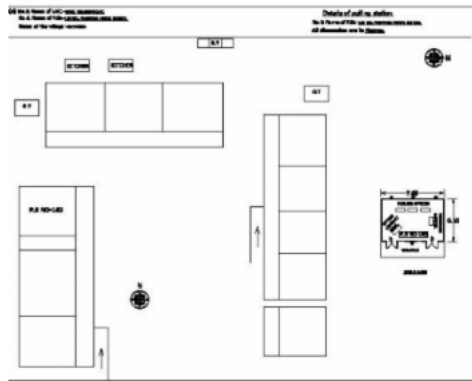

নিৰ্বাচক পঞ্জীয়ন বিষয়াৰ স্বাক্ষৰ

Nazri Naksha

Google Map View

Polling Station Building Front View

ভোটগ্ৰহন কেন্দ্ৰৰ সন্মুখৰ দৃশ্য

Cad View

Key MAP View

<p>S 1 FSS0455287</p> <p>নাম : জতিকা দাস স্বামীৰ নাম : সমুদ্ৰ কলিতা ঘৰ নং : 0 বয়স : 30 লিঙ্গ : মহিলা</p> <p>ফটো উপলব্ধ</p>	<p>2 FSS1754569</p> <p>নাম : কৃষ্ণ ৰাভা পিতাৰ নাম : চতিয়া ৰাভা ঘৰ নং : 1 বয়স : 58 লিঙ্গ : পুৰুষ</p> <p>ফটো উপলব্ধ</p>	<p>3 FSS0000596</p> <p>নাম : ৰিপালী ৰাভা স্বামীৰ নাম : কৰ্ণ ৰাভা ঘৰ নং : 11 বয়স : 34 লিঙ্গ : মহিলা</p> <p>ফটো উপলব্ধ</p>
<p>4 FSS0447250</p> <p>নাম : অপৰাজিতা ৰাভা স্বামীৰ নাম : উপেন ৰাভা ঘৰ নং : 01 বয়স : 30 লিঙ্গ : মহিলা</p> <p>ফটো উপলব্ধ</p>	<p>5 FSS0280750</p> <p>নাম : অপৰাজিতা ৰাভা পিতাৰ নাম : উপেন ৰাভা ঘৰ নং : 1 বয়স : 30 লিঙ্গ : মহিলা</p> <p>ফটো উপলব্ধ</p>	<p>6 FSS0282285</p> <p>নাম : বিপুল ৰাভা পিতাৰ নাম : কৃষ্ণ ৰাভা ঘৰ নং : 01 বয়স : 28 লিঙ্গ : পুৰুষ</p> <p>ফটো উপলব্ধ</p>
<p>7 FSS1754592</p> <p>নাম : দেবেশ্বৰ ৰাভা পিতাৰ নাম : চতিয়া ৰাভা ঘৰ নং : 2 বয়স : 53 লিঙ্গ : পুৰুষ</p> <p>ফটো উপলব্ধ</p>	<p>8 FSS1754605</p> <p>নাম : অলকা ৰাভা স্বামীৰ নাম : দেবেশ্বৰ ৰাভা ঘৰ নং : 2 বয়স : 45 লিঙ্গ : মহিলা</p> <p>ফটো উপলব্ধ</p>	<p>9 FSS1754616</p> <p>নাম : দীলিপ ৰাভা পিতাৰ নাম : ৰাজেন ৰাভা ঘৰ নং : 02 বয়স : 43 লিঙ্গ : পুৰুষ</p> <p>ফটো উপলব্ধ</p>
<p>10 FSS0239160</p> <p>নাম : চাজিনাৰা বিবি স্বামীৰ নাম : কফিল আলী ঘৰ নং : 02 বয়স : 34 লিঙ্গ : মহিলা</p> <p>ফটো উপলব্ধ</p>	<p>11 FSS0309518</p> <p>নাম : সুমিত্ৰা ৰাভা পিতাৰ নাম : দেবেশ্বৰ ৰাভা ঘৰ নং : 02 বয়স : 29 লিঙ্গ : মহিলা</p> <p>ফটো উপলব্ধ</p>	<p>12 FSS0240523</p> <p>নাম : অমৰদীপ ৰাভা পিতাৰ নাম : হেমন্ত ৰাভা ঘৰ নং : 02 বয়স : 27 লিঙ্গ : পুৰুষ</p> <p>ফটো উপলব্ধ</p>
<p>13 FSS0337683</p> <p>নাম : চুছিলা ৰাভা স্বামীৰ নাম : ৰাজেন ৰাভা ঘৰ নং : 02ক বয়স : 69 লিঙ্গ : মহিলা</p> <p>ফটো উপলব্ধ</p>	<p>R 14 FSS1754627</p> <p>নাম : ৰীতা ৰাভা স্বামীৰ নাম : দীলিপ ৰাভা ঘৰ নং : 2ক বয়স : 41 লিঙ্গ : মহিলা</p> <p>ফটো উপলব্ধ</p>	<p>15 FSS1754638</p> <p>নাম : পাৰ্বতী মাৰি স্বামীৰ নাম : ৰাজু মাৰি ঘৰ নং : 3 বয়স : 63 লিঙ্গ : মহিলা</p> <p>ফটো উপলব্ধ</p>
<p>16 FSS0239632</p> <p>নাম : তৰালি মজুমদাৰ স্বামীৰ নাম : অপূৰ্ব মজুমদাৰ ঘৰ নং : 3 বয়স : 26 লিঙ্গ : মহিলা</p> <p>ফটো উপলব্ধ</p>	<p>17 FSS0450106</p> <p>নাম : সবিতা ৰাভা মজুমদাৰ স্বামীৰ নাম : চন্দ্ৰধৰ মজুমদাৰ ঘৰ নং : 03 বয়স : 25 লিঙ্গ : মহিলা</p> <p>ফটো উপলব্ধ</p>	<p>18 FSS1754649</p> <p>নাম : শশীশঙ্ক্যোতি ৰাভা পিতাৰ নাম : হানা ৰাভা ঘৰ নং : 3ক বয়স : 48 লিঙ্গ : পুৰুষ</p> <p>ফটো উপলব্ধ</p>
<p>19 FSS1754650</p> <p>নাম : মনিকা ৰাভা স্বামীৰ নাম : শশীশঙ্ক্যোতি ৰাভা ঘৰ নং : 3ক বয়স : 43 লিঙ্গ : মহিলা</p> <p>ফটো উপলব্ধ</p>	<p>R 20 FSS1754661</p> <p>নাম : ৰিন্ট মাৰি পিতাৰ নাম : মঞ্জু মাৰি ঘৰ নং : 04 বয়স : 67 লিঙ্গ : পুৰুষ</p> <p>ফটো উপলব্ধ</p>	<p>21 FSS1754672</p> <p>নাম : গিৰিবালা মাৰি স্বামীৰ নাম : ৰিণ্ট মাৰি ঘৰ নং : 8 বয়স : 59 লিঙ্গ : মহিলা</p> <p>ফটো উপলব্ধ</p>
<p>22 FSS1754683</p> <p>নাম : হৰেশ্বৰ মাৰি পিতাৰ নাম : ৰিণ্ট মাৰি ঘৰ নং : 8 বয়স : 41 লিঙ্গ : পুৰুষ</p> <p>ফটো উপলব্ধ</p>	<p>23 FSS0534206</p> <p>নাম : জোনালী বড়ো মাৰি স্বামীৰ নাম : হৰেশ্বৰ মাৰি ঘৰ নং : 4 বয়স : 36 লিঙ্গ : মহিলা</p> <p>ফটো উপলব্ধ</p>	<p>24 FSS1754707</p> <p>নাম : ৰবিনা মাৰি পিতাৰ নাম : বিষ্ণু মাৰি ঘৰ নং : 04 বয়স : 35 লিঙ্গ : মহিলা</p> <p>ফটো উপলব্ধ</p>
<p>25 FSS1754718</p> <p>নাম : বিষ্ণু মাৰি পিতাৰ নাম : ৰিণ্ট মাৰি ঘৰ নং : 8 বয়স : 33 লিঙ্গ : পুৰুষ</p> <p>ফটো উপলব্ধ</p>	<p>26 FSS1754729</p> <p>নাম : ধেৰেচা মাৰি স্বামীৰ নাম : টেমেনা মাৰি ঘৰ নং : 5 বয়স : 78 লিঙ্গ : মহিলা</p> <p>ফটো উপলব্ধ</p>	<p>27 FSS1754730</p> <p>নাম : সঞ্জীৱ মাৰি পিতাৰ নাম : টেমেনা মাৰি ঘৰ নং : 5 বয়স : 49 লিঙ্গ : পুৰুষ</p> <p>ফটো উপলব্ধ</p>
<p>28 FSS1754741</p> <p>নাম : হেলেনা মাৰি স্বামীৰ নাম : সঞ্জীৱ মাৰি ঘৰ নং : 5 বয়স : 43 লিঙ্গ : মহিলা</p> <p>ফটো উপলব্ধ</p>	<p>29 FSS0298992</p> <p>নাম : দিগন্ত মাৰি পিতাৰ নাম : ধেৰেচা মাৰি ঘৰ নং : 5 বয়স : 37 লিঙ্গ : পুৰুষ</p> <p>ফটো উপলব্ধ</p>	<p>30 FSS0298836</p> <p>নাম : তৰালি মাৰি স্বামীৰ নাম : দিগন্ত মাৰি ঘৰ নং : 5 বয়স : 34 লিঙ্গ : মহিলা</p> <p>ফটো উপলব্ধ</p>