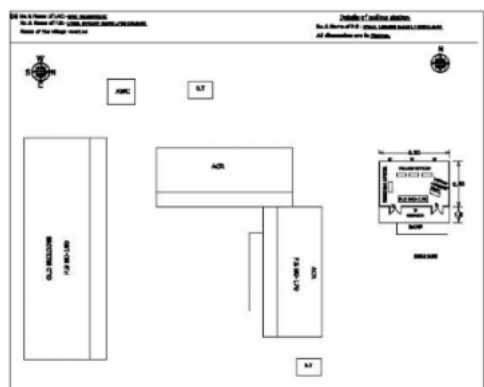

নিৰ্বাচক পঞ্জীয়ন বিষয়াৰ স্বাক্ষৰ

Nazri Naksha

Google Map View

Polling Station Building Front View

ভোটগ্ৰহন কেন্দ্ৰৰ সন্মুখৰ দৃশ্য

Cad View

Key MAP View

1 নাম : জিটু ৰাভা পিতাৰ নাম: ভূপেন ৰাভা ঘৰ নং : 00 বয়স : 22 লিঙ্গ : পুৰুষ	FSS0331744 ফটো উপলব্ধ	2 নাম : ৰূপেশ্বৰ ৰাভা পিতাৰ নাম: উমা ৰাভা ঘৰ নং : 1 বয়স : 49 লিঙ্গ : পুৰুষ	FSS1724567 ফটো উপলব্ধ	3 নাম : কামিনী ৰাভা স্বামীৰ নাম: ৰূপেশ্বৰ ৰাভা ঘৰ নং : 1 বয়স : 47 লিঙ্গ : মহিলা	FSS1724578 ফটো উপলব্ধ
4 নাম : কান্তিৰাম ৰাভা মাতৃৰ নাম: কিৰণ ৰাভা ঘৰ নং : 1 বয়স : 42 লিঙ্গ : পুৰুষ	FSS0000356 ফটো উপলব্ধ	5 নাম : তৰালী ৰাভা স্বামীৰ নাম: কান্তিৰাম ৰাভা ঘৰ নং : 1 বয়স : 36 লিঙ্গ : মহিলা	FSS0411314 ফটো উপলব্ধ	6 নাম : ৰঞ্জন ৰাভা পিতাৰ নাম: ৰূপেশ্বৰ ৰাভা ঘৰ নং : 1 বয়স : 30 লিঙ্গ : পুৰুষ	FSS0463364 ফটো উপলব্ধ
7 নাম : বনলতা ৰাভা পিতাৰ নাম: ভূপেশ্বৰ ৰাভা ঘৰ নং : 1 বয়স : 26 লিঙ্গ : মহিলা	FSS0407866 ফটো উপলব্ধ	8 নাম : তৰলতা ৰাভা স্বামীৰ নাম: বসন্ত ৰাভা ঘৰ নং : 1 বয়স : 26 লিঙ্গ : মহিলা	FSS0478545 ফটো উপলব্ধ	9 নাম : বাসন্তী ৰাভা স্বামীৰ নাম: মমেশ্বৰ ৰাভা ঘৰ নং : 2 বয়স : 42 লিঙ্গ : মহিলা	FSS1724590 ফটো উপলব্ধ
10 নাম : ভাস্কৰ ৰাভা পিতাৰ নাম: ধীৰ ৰাভা ঘৰ নং : 2 বয়স : 34 লিঙ্গ : পুৰুষ	FSS1724603 ফটো উপলব্ধ	11 নাম : ৰঘুনাথ ৰাভা পিতাৰ নাম: মমেশ্বৰ ৰাভা ঘৰ নং : 2 বয়স : 32 লিঙ্গ : পুৰুষ	FSS0495267 ফটো উপলব্ধ	12 নাম : মন্দিৰা ৰাভা স্বামীৰ নাম: ৰঘুনাথ ৰাভা ঘৰ নং : 2 বয়স : 31 লিঙ্গ : মহিলা	FSS0467522 ফটো উপলব্ধ
13 নাম : সুৰতি ৰাভা পিতাৰ নাম: ৰাজ্য ৰাভা ঘৰ নং : 2 বয়স : 30 লিঙ্গ : মহিলা	FSS0037986 ফটো উপলব্ধ	14 নাম : সংগীতা ৰাভা স্বামীৰ নাম: প্ৰতাপ ৰাভা ঘৰ নং : 2 বয়স : 25 লিঙ্গ : মহিলা	FSS0414060 ফটো উপলব্ধ	15 নাম : প্ৰতাপ ৰাভা পিতাৰ নাম: মমেশ্বৰ ৰাভা ঘৰ নং : 2 বয়স : 25 লিঙ্গ : পুৰুষ	FSS0413849 ফটো উপলব্ধ
16 নাম : ভূৱনেশ্বৰ ৰাভা পিতাৰ নাম: মমেশ্বৰ ৰাভা ঘৰ নং : 2 বয়স : 23 লিঙ্গ : পুৰুষ	FSS0310813 ফটো উপলব্ধ	17 নাম : নাথুৰাম ৰাভা পিতাৰ নাম: পিতাম্বৰ ৰাভা ঘৰ নং : 3 বয়স : 63 লিঙ্গ : পুৰুষ	FSS1724625 ফটো উপলব্ধ	18 নাম : মমিলা ৰাভা স্বামীৰ নাম: মোহিত চন্দ্ৰ ৰাভা ঘৰ নং : 3 বয়স : 36 লিঙ্গ : মহিলা	FSS1730434 ফটো উপলব্ধ
19 নাম : টিখামণি ৰাভা স্বামীৰ নাম: পল্লৱ ৰাভা ঘৰ নং : 3 বয়স : 33 লিঙ্গ : মহিলা	FSS0182154 ফটো উপলব্ধ	20 নাম : অজয় কুমাৰ ৰাভা মাতৃৰ নাম: আহিনী ৰাভা ঘৰ নং : 3 বয়স : 33 লিঙ্গ : পুৰুষ	FSS1724614 ফটো উপলব্ধ	21 নাম : মৃদল ৰাভা পিতাৰ নাম: নাথুৰাম ৰাভা ঘৰ নং : 3 বয়স : 32 লিঙ্গ : পুৰুষ	FSS1730365 ফটো উপলব্ধ
22 নাম : মৰিলা ৰাভা পিতাৰ নাম: নাথুৰাম ৰাভা ঘৰ নং : 3 বয়স : 31 লিঙ্গ : মহিলা	FSS0431106 ফটো উপলব্ধ	23 নাম : বিজয় ৰাভা পিতাৰ নাম: জামিন ৰাভা ঘৰ নং : 3 বয়স : 30 লিঙ্গ : পুৰুষ	FSS0060178 ফটো উপলব্ধ	24 নাম : ৰীণা ৰাভা স্বামীৰ নাম: বসন্ত ৰাভা ঘৰ নং : 3 বয়স : 24 লিঙ্গ : মহিলা	FSS0458174 ফটো উপলব্ধ
25 নাম : পিংকী ৰাভা স্বামীৰ নাম: বিজয় ৰাভা ঘৰ নং : 03 বয়স : 21 লিঙ্গ : মহিলা	MPU0013466 ফটো উপলব্ধ	26 নাম : ধৰনীধৰ ৰাভা পিতাৰ নাম: নিনো ৰাভা ঘৰ নং : 8 বয়স : 63 লিঙ্গ : পুৰুষ	FSS1724636 ফটো উপলব্ধ	27 নাম : নিভা ৰাভা স্বামীৰ নাম: ধৰনীধৰ ৰাভা ঘৰ নং : 8 বয়স : 56 লিঙ্গ : মহিলা	FSS1724647 ফটো উপলব্ধ
28 নাম : সুশীলা ৰাভা স্বামীৰ নাম: নলনী ৰাভা ঘৰ নং : 8 বয়স : 54 লিঙ্গ : মহিলা	FSS1724658 ফটো উপলব্ধ	29 নাম : ৰত্ন ৰাভা পিতাৰ নাম: নিনো ৰাভা ঘৰ নং : 8 বয়স : 52 লিঙ্গ : পুৰুষ	FSS1724669 ফটো উপলব্ধ	30 নাম : সুমিত্ৰা ৰাভা স্বামীৰ নাম: ৰত্ন ৰাভা ঘৰ নং : 8 বয়স : 40 লিঙ্গ : মহিলা	FSS1724670 ফটো উপলব্ধ