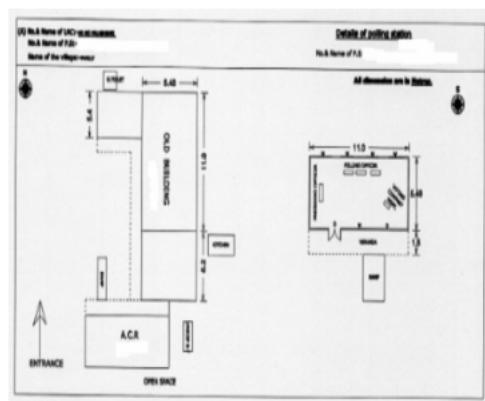

নিৰ্বাচক পঞ্জীয়ন বিষয়াৰ স্বাক্ষৰ

Nazri Naksha

Google Map View

Polling Station Building Front View

ভোটগ্ৰহন কেন্দ্ৰৰ সন্মুখৰ দৃশ্য

Cad View

Key MAP View

1 নাম : বেবতী ৰাভা স্বামীৰ নাম: পূৰ্ণ কান্ত ৰাভা ঘৰ নং : 0 বয়স : 56 লিঙ্গ : মহিলা	FSS1791248 ফটো উপলব্ধ	2 নাম : মনিকা মাৰাক স্বামীৰ নাম: শৰত মাৰাক ঘৰ নং : 0 বয়স : 55 লিঙ্গ : মহিলা	FSS1790994 ফটো উপলব্ধ	3 নাম : বুহনী ৰাভা স্বামীৰ নাম: বহেশ্বৰ ৰাভা ঘৰ নং : 0 বয়স : 53 লিঙ্গ : মহিলা	FSS1792478 ফটো উপলব্ধ
4 নাম : বিনিমা ৰাভা স্বামীৰ নাম: বুদ্রকান্ত ৰাভা ঘৰ নং : 00 বয়স : 37 লিঙ্গ : মহিলা	FSS0222083 ফটো উপলব্ধ	5 নাম : প্ৰদীপ কলিতা পিতাৰ নাম: মোহিন কলিতা ঘৰ নং : 0 বয়স : 36 লিঙ্গ : পুৰুষ	FSS1784743 ফটো উপলব্ধ	6 নাম : কৃষ্ণা ৰাভা স্বামীৰ নাম: মুনিৰ ৰাভা ঘৰ নং : 00 বয়স : 32 লিঙ্গ : মহিলা	FSS0493114 ফটো উপলব্ধ
7 নাম : শ্ৰীতি নাগ স্বামীৰ নাম: ধৰ্মেন্দ্ৰ নাগ ঘৰ নং : 0 বয়স : 31 লিঙ্গ : মহিলা	MPU0042390 ফটো উপলব্ধ	8 নাম : বিজয়মণি কছাৰী স্বামীৰ নাম: শংকৰ ৰাভা ঘৰ নং : 00 বয়স : 26 লিঙ্গ : মহিলা	FSS0312926 ফটো উপলব্ধ	9 নাম : বিংকু ৰাভা পিতাৰ নাম: সন্দেশ্বৰ ৰাভা ঘৰ নং : 0 বয়স : 26 লিঙ্গ : পুৰুষ	MPU0030163 ফটো উপলব্ধ
10 নাম : বৰষা তান্তী স্বামীৰ নাম: নিমল তান্তী ঘৰ নং : 00 বয়স : 23 লিঙ্গ : মহিলা	MPU0052035 ফটো উপলব্ধ	11 নাম : সিৰোনজীত তান্তী পিতাৰ নাম: ববিন্দ্র তান্তী ঘৰ নং : 00 বয়স : 22 লিঙ্গ : পুৰুষ	MPU0058057 ফটো উপলব্ধ	12 নাম : ৰবিতা ৰাভা পিতাৰ নাম: শুক্লেশ্বৰ ৰাভা ঘৰ নং : 00 বয়স : 22 লিঙ্গ : মহিলা	MPU0074807 ফটো উপলব্ধ
13 নাম : সত্যজিত ৰাভা পিতাৰ নাম: বেনুধৰ ৰাভা ঘৰ নং : 0 বয়স : 20 লিঙ্গ : পুৰুষ	MPU0030106 ফটো উপলব্ধ	14 নাম : ৰাজেশ্বৰী ৰাভা স্বামীৰ নাম: ভূপেন ৰাভা ঘৰ নং : 1 বয়স : 53 লিঙ্গ : মহিলা	FSS1784572 ফটো উপলব্ধ	15 নাম : দিগেন ৰাভা পিতাৰ নাম: দুৰুন ৰাভা ঘৰ নং : 1 বয়স : 44 লিঙ্গ : পুৰুষ	FSS0528893 ফটো উপলব্ধ
16 নাম : দিপাক্ষৰ ৰাভা পিতাৰ নাম: কমল ৰাভা ঘৰ নং : 1 বয়স : 34 লিঙ্গ : পুৰুষ	FSS0222034 ফটো উপলব্ধ	17 নাম : ৰাজীৱ ৰাভা পিতাৰ নাম: ভূপেন ৰাভা ঘৰ নং : 1 বয়স : 31 লিঙ্গ : পুৰুষ	FSS1859230 ফটো উপলব্ধ	18 নাম : চুনকংকনা ৰাভা পিতাৰ নাম: ভূপেন ৰাভা ঘৰ নং : 1 বয়স : 28 লিঙ্গ : মহিলা	FSS0145946 ফটো উপলব্ধ
19 নাম : মণিকংকনা ৰাভা পিতাৰ নাম: ভূপেন ৰাভা ঘৰ নং : 1 বয়স : 27 লিঙ্গ : মহিলা	FSS0192591 ফটো উপলব্ধ	#2 20 নাম : কৃষ্ণ নাগ পিতাৰ নাম: কাপো নাগ ঘৰ নং : 32ক বয়স : 22 লিঙ্গ : পুৰুষ	MPU0026476 ফটো উপলব্ধ	21 নাম : কাকুল বড়ো পিতাৰ নাম: প্ৰসেন বড়ো ঘৰ নং : 01 বয়স : 21 লিঙ্গ : পুৰুষ	FSS1894203 ফটো উপলব্ধ
22 নাম : দীপজ্যোতি ৰাভা পিতাৰ নাম: দিগেন ৰাভা ঘৰ নং : 1 বয়স : 21 লিঙ্গ : পুৰুষ	MPU0118323 ফটো উপলব্ধ	23 নাম : দীপক ৰাভা পিতাৰ নাম: ৰামপ্ৰসাদ ৰাভা ঘৰ নং : 1ক বয়স : 22 লিঙ্গ : পুৰুষ	MPU0112987 ফটো উপলব্ধ	24 নাম : গোলাপীবালা ৰাভা স্বামীৰ নাম: ৰমাকান্ত ৰাভা ঘৰ নং : 2 বয়স : 78 লিঙ্গ : মহিলা	FSS1784583 ফটো উপলব্ধ
25 নাম : নলিনী বালা ৰাভা স্বামীৰ নাম: যতীন ৰাভা ঘৰ নং : 2 বয়স : 56 লিঙ্গ : মহিলা	FSS1784594 ফটো উপলব্ধ	26 নাম : কুশল ৰাভা পিতাৰ নাম: ৰমাকান্ত ৰাভা ঘৰ নং : 2 বয়স : 53 লিঙ্গ : পুৰুষ	FSS1784607 ফটো উপলব্ধ	27 নাম : জয়ন্তী ৰাভা স্বামীৰ নাম: কুশল ৰাভা ঘৰ নং : 2 বয়স : 48 লিঙ্গ : মহিলা	FSS1784618 ফটো উপলব্ধ
28 নাম : বৰ্ণালী ৰাভা স্বামীৰ নাম: অনুপম ৰাভা ঘৰ নং : 2 বয়স : 39 লিঙ্গ : মহিলা	FSS1793153 ফটো উপলব্ধ	29 নাম : অনুপম ৰাভা পিতাৰ নাম: যতীন ৰাভা ঘৰ নং : 2 বয়স : 37 লিঙ্গ : পুৰুষ	FSS1784629 ফটো উপলব্ধ	30 নাম : কল্পনা তান্তী স্বামীৰ নাম: কাৰ্তিক তান্তী ঘৰ নং : 02 বয়স : 37 লিঙ্গ : মহিলা	MPU0004663 ফটো উপলব্ধ