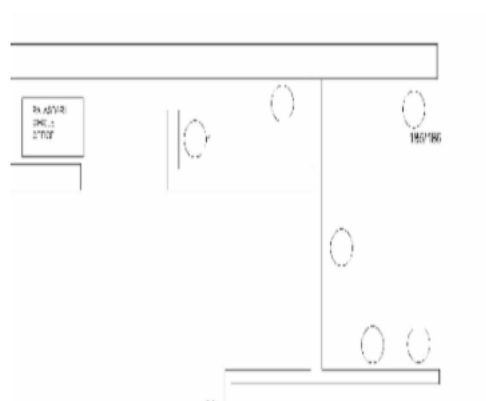

নিৰ্বাচক পঞ্জীয়ন বিষয়াৰ স্বাক্ষৰ

Nazri Naksha

Google Map View

Polling Station Building Front View

ভোটগ্ৰহন কেন্দ্ৰৰ সন্মুখৰ দৃশ্য

Cad View

Key MAP View

1 নাম : বেবতী ৰাভা স্বামীৰ নাম: পূৰ্ণ কান্ত ৰাভা ঘৰ নং : 0 বয়স : 56 লিঙ্গ : মহিলা	FSS1791248 ফটো উপলব্ধ	2 নাম : মনিকা মাৰাক স্বামীৰ নাম: শৰত মাৰাক ঘৰ নং : 0 বয়স : 55 লিঙ্গ : মহিলা	FSS1790994 ফটো উপলব্ধ	3 নাম : বুহনী ৰাভা স্বামীৰ নাম: বহেশ্বৰ ৰাভা ঘৰ নং : 0 বয়স : 53 লিঙ্গ : মহিলা	FSS1792478 ফটো উপলব্ধ
4 নাম : বিনিমা ৰাভা স্বামীৰ নাম: বুদ্রকান্ত ৰাভা ঘৰ নং : 00 বয়স : 37 লিঙ্গ : মহিলা	FSS0222083 ফটো উপলব্ধ	5 নাম : প্ৰদীপ কলিতা পিতাৰ নাম: মোহিন কলিতা ঘৰ নং : 0 বয়স : 36 লিঙ্গ : পুৰুষ	FSS1784743 ফটো উপলব্ধ	6 নাম : কৃষ্ণা ৰাভা স্বামীৰ নাম: মুনিৰ ৰাভা ঘৰ নং : 00 বয়স : 32 লিঙ্গ : মহিলা	FSS0493114 ফটো উপলব্ধ
7 নাম : শ্ৰীতি নাগ স্বামীৰ নাম: ধৰ্মেন্দ্ৰ নাগ ঘৰ নং : 0 বয়স : 31 লিঙ্গ : মহিলা	MPU0042390 ফটো উপলব্ধ	8 নাম : বিজয়মণি কছাৰী স্বামীৰ নাম: শংকৰ ৰাভা ঘৰ নং : 00 বয়স : 26 লিঙ্গ : মহিলা	FSS0312926 ফটো উপলব্ধ	9 নাম : বিংকু ৰাভা পিতাৰ নাম: সন্দেশ্বৰ ৰাভা ঘৰ নং : 0 বয়স : 26 লিঙ্গ : পুৰুষ	MPU0030163 ফটো উপলব্ধ
10 নাম : বৰষা তান্তী স্বামীৰ নাম: নিমল তান্তী ঘৰ নং : 00 বয়স : 23 লিঙ্গ : মহিলা	MPU0052035 ফটো উপলব্ধ	11 নাম : সিৰোনজীত তান্তী পিতাৰ নাম: ববিন্দ্র তান্তী ঘৰ নং : 00 বয়স : 22 লিঙ্গ : পুৰুষ	MPU0058057 ফটো উপলব্ধ	12 নাম : ৰবিতা ৰাভা পিতাৰ নাম: শুক্লেশ্বৰ ৰাভা ঘৰ নং : 00 বয়স : 22 লিঙ্গ : মহিলা	MPU0074807 ফটো উপলব্ধ
13 নাম : সত্যজিত ৰাভা পিতাৰ নাম: বেনুধৰ ৰাভা ঘৰ নং : 0 বয়স : 20 লিঙ্গ : পুৰুষ	MPU0030106 ফটো উপলব্ধ	14 নাম : ৰাজেশ্বৰী ৰাভা স্বামীৰ নাম: ভূপেন ৰাভা ঘৰ নং : 1 বয়স : 53 লিঙ্গ : মহিলা	FSS1784572 ফটো উপলব্ধ	15 নাম : দিগেন ৰাভা পিতাৰ নাম: দুৰুন ৰাভা ঘৰ নং : 1 বয়স : 44 লিঙ্গ : পুৰুষ	FSS0528893 ফটো উপলব্ধ
16 নাম : দিপাক্ষৰ ৰাভা পিতাৰ নাম: কমল ৰাভা ঘৰ নং : 1 বয়স : 34 লিঙ্গ : পুৰুষ	FSS0222034 ফটো উপলব্ধ	17 নাম : ৰাজীৱ ৰাভা পিতাৰ নাম: ভূপেন ৰাভা ঘৰ নং : 1 বয়স : 31 লিঙ্গ : পুৰুষ	FSS1859230 ফটো উপলব্ধ	18 নাম : চুনকংকনা ৰাভা পিতাৰ নাম: ভূপেন ৰাভা ঘৰ নং : 1 বয়স : 28 লিঙ্গ : মহিলা	FSS0145946 ফটো উপলব্ধ
19 নাম : মণিকংকনা ৰাভা পিতাৰ নাম: ভূপেন ৰাভা ঘৰ নং : 1 বয়স : 27 লিঙ্গ : মহিলা	FSS0192591 ফটো উপলব্ধ	#2 20 নাম : কৃষ্ণ নাগ পিতাৰ নাম: কাপো নাগ ঘৰ নং : 32ক বয়স : 22 লিঙ্গ : পুৰুষ	MPU0026476 ফটো উপলব্ধ	21 নাম : কাকুল বড়ো পিতাৰ নাম: প্ৰসেন বড়ো ঘৰ নং : 01 বয়স : 21 লিঙ্গ : পুৰুষ	FSS1894203 ফটো উপলব্ধ
22 নাম : দীপজ্যোতি ৰাভা পিতাৰ নাম: দিগেন ৰাভা ঘৰ নং : 1 বয়স : 21 লিঙ্গ : পুৰুষ	MPU0118323 ফটো উপলব্ধ	23 নাম : দীপক ৰাভা পিতাৰ নাম: ৰামপ্ৰসাদ ৰাভা ঘৰ নং : 1ক বয়স : 22 লিঙ্গ : পুৰুষ	MPU0112987 ফটো উপলব্ধ	24 নাম : গোলাপীবালা ৰাভা স্বামীৰ নাম: ৰমাকান্ত ৰাভা ঘৰ নং : 2 বয়স : 78 লিঙ্গ : মহিলা	FSS1784583 ফটো উপলব্ধ
25 নাম : নলিনী বালা ৰাভা স্বামীৰ নাম: যতীন ৰাভা ঘৰ নং : 2 বয়স : 56 লিঙ্গ : মহিলা	FSS1784594 ফটো উপলব্ধ	26 নাম : কুশল ৰাভা পিতাৰ নাম: ৰমাকান্ত ৰাভা ঘৰ নং : 2 বয়স : 53 লিঙ্গ : পুৰুষ	FSS1784607 ফটো উপলব্ধ	27 নাম : জয়ন্তী ৰাভা স্বামীৰ নাম: কুশল ৰাভা ঘৰ নং : 2 বয়স : 48 লিঙ্গ : মহিলা	FSS1784618 ফটো উপলব্ধ
28 নাম : বৰ্ণালী ৰাভা স্বামীৰ নাম: অনুপম ৰাভা ঘৰ নং : 2 বয়স : 39 লিঙ্গ : মহিলা	FSS1793153 ফটো উপলব্ধ	29 নাম : অনুপম ৰাভা পিতাৰ নাম: যতীন ৰাভা ঘৰ নং : 2 বয়স : 37 লিঙ্গ : পুৰুষ	FSS1784629 ফটো উপলব্ধ	30 নাম : কল্পনা তান্তী স্বামীৰ নাম: কাৰ্তিক তান্তী ঘৰ নং : 02 বয়স : 37 লিঙ্গ : মহিলা	MPU0004663 ফটো উপলব্ধ