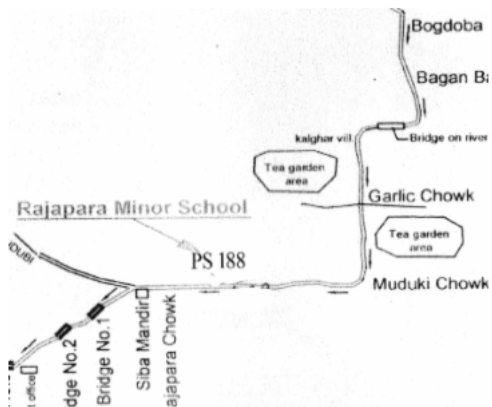

Nazri Naksha