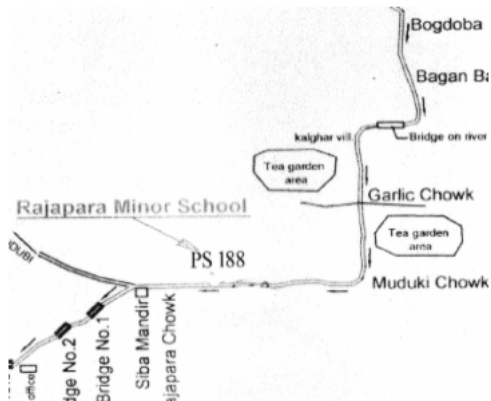

নিৰ্বাচক পঞ্জীয়ন বিষয়াৰ স্বাক্ষৰ

Nazri Naksha

Google Map View

Polling Station Building Front View

ভোটগ্ৰহন কেন্দ্ৰৰ সন্মুখৰ দৃশ্য

Cad View

Key MAP View

1 নাম : গীতাজলী ৰাভা স্বামীৰ নাম : মনিৰাম ৰাভা ঘৰ নং : 00 বয়স : 33 লিঙ্গ : মহিলা	FSS0530303 ফটো উপলব্ধ	2 নাম : নবনীতা ৰাভা পিতাৰ নাম : পাৰিষ্কাৰিত ৰাভা ঘৰ নং : 00 বয়স : 27 লিঙ্গ : মহিলা	FSS0266411 ফটো উপলব্ধ	3 নাম : মনালিচা ৰাভা মাতৃৰ নাম : প্ৰফুল্লাবালা ৰাভা ঘৰ নং : 00 বয়স : 24 লিঙ্গ : মহিলা	FSS0431429 ফটো উপলব্ধ
4 নাম : বৰ্ণালী ৰাভা স্বামীৰ নাম : ৰাজু ৰাভা ঘৰ নং : 00 বয়স : 24 লিঙ্গ : মহিলা	MPU0068593 ফটো উপলব্ধ	5 নাম : ভুবনেশ্বৰ কছাৰী পিতাৰ নাম : গাঠিয়া কছাৰী ঘৰ নং : 1 বয়স : 60 লিঙ্গ : পুৰুষ	FSS1814579 ফটো উপলব্ধ	6 নাম : লোহিত কছাৰী পিতাৰ নাম : খাউ কছাৰী ঘৰ নং : 1 বয়স : 56 লিঙ্গ : পুৰুষ	FSS1814637 ফটো উপলব্ধ
7 নাম : জয়ন্তী কছাৰী স্বামীৰ নাম : লোহিত কছাৰী ঘৰ নং : 1 বয়স : 50 লিঙ্গ : মহিলা	FSS1814648 ফটো উপলব্ধ	8 নাম : দীপালী কছাৰী স্বামীৰ নাম : তপেশ্বৰ কছাৰী ঘৰ নং : 1 বয়স : 48 লিঙ্গ : মহিলা	FSS1814604 ফটো উপলব্ধ	9 নাম : উমাবতী কছাৰী স্বামীৰ নাম : ভুবনেশ্বৰ কছাৰী ঘৰ নং : 1 বয়স : 46 লিঙ্গ : মহিলা	FSS1814580 ফটো উপলব্ধ
10 নাম : নয়ন্তী কছাৰী স্বামীৰ নাম : ধীৰেশ্বৰ কছাৰী ঘৰ নং : 1 বয়স : 43 লিঙ্গ : মহিলা	FSS1814626 ফটো উপলব্ধ	11 নাম : দিগন্ত ৰাভা পিতাৰ নাম : ধীৰেশ্বৰ ৰাভা ঘৰ নং : 1 বয়স : 28 লিঙ্গ : পুৰুষ	FSS0455857 ফটো উপলব্ধ	12 নাম : মনু কছাৰী পিতাৰ নাম : ধীৰেশ্বৰ কছাৰী ঘৰ নং : 1 বয়স : 27 লিঙ্গ : পুৰুষ	MPU0108126 ফটো উপলব্ধ
13 নাম : বৰ্ণালী কছাৰী পিতাৰ নাম : লোহিত কছাৰী ঘৰ নং : 1 বয়স : 26 লিঙ্গ : মহিলা	FSS0484469 ফটো উপলব্ধ	14 নাম : বিতুমনি কছাৰী স্বামীৰ নাম : মনু কছাৰী ঘৰ নং : 1 বয়স : 24 লিঙ্গ : মহিলা	MPU0108142 ফটো উপলব্ধ	15 নাম : চম্পা ৰাভা স্বামীৰ নাম : অকন ৰাভা ঘৰ নং : 2 বয়স : 48 লিঙ্গ : মহিলা	FSS1814682 ফটো উপলব্ধ
16 নাম : কনিকা ৰাভা স্বামীৰ নাম : সিদ্ধেশ্বৰ ৰাভা ঘৰ নং : 2 বয়স : 29 লিঙ্গ : মহিলা	FSS0259960 ফটো উপলব্ধ	17 নাম : শংকৰ কছাৰী পিতাৰ নাম : খাউ কছাৰী ঘৰ নং : 2ক বয়স : 52 লিঙ্গ : পুৰুষ	FSS1814706 ফটো উপলব্ধ	18 নাম : বীনা কছাৰী স্বামীৰ নাম : শংকৰ কছাৰী ঘৰ নং : 2ক বয়স : 43 লিঙ্গ : মহিলা	FSS1814717 ফটো উপলব্ধ
19 নাম : মেঘবালা ৰাভা স্বামীৰ নাম : দণ্ডীৰাম ৰাভা ঘৰ নং : 0 বয়স : 83 লিঙ্গ : মহিলা	FSS1814728 ফটো উপলব্ধ	E 20 নাম : পবন ৰাভা পিতাৰ নাম : দণ্ডীৰাম ৰাভা ঘৰ নং : 0ক বয়স : 46 লিঙ্গ : পুৰুষ	FSS1814739 ফটো উপলব্ধ	E 21 নাম : বংশী ৰাভা পিতাৰ নাম : দণ্ডীৰাম ৰাভা ঘৰ নং : 0ক বয়স : 66 লিঙ্গ : পুৰুষ	FSS1814795 ফটো উপলব্ধ
22 নাম : আৰ্পি ৰাভা স্বামীৰ নাম : বংশী ৰাভা ঘৰ নং : 0ক বয়স : 60 লিঙ্গ : মহিলা	FSS1814808 ফটো উপলব্ধ	23 নাম : নিৰঞ্জন ৰাভা পিতাৰ নাম : বংশী ৰাভা ঘৰ নং : 0ক বয়স : 36 লিঙ্গ : পুৰুষ	FSS1814819 ফটো উপলব্ধ	E 24 নাম : প্ৰদাবালা কছাৰী স্বামীৰ নাম : তৰা কছাৰী ঘৰ নং : 0ক বয়স : 73 লিঙ্গ : মহিলা	FSS1814842 ফটো উপলব্ধ
25 নাম : প্ৰফুল্লাবালা ৰাভা স্বামীৰ নাম : জিত কু মাৰ ৰাভা ঘৰ নং : 8 বয়স : 48 লিঙ্গ : মহিলা	FSS1814831 ফটো উপলব্ধ	26 নাম : ধৰ্মেশ্বৰ কছাৰী পিতাৰ নাম : তৰা কছাৰী ঘৰ নং : 8 বয়স : 43 লিঙ্গ : পুৰুষ	FSS1814864 ফটো উপলব্ধ	27 নাম : মীনাক্ষী ৰাভা স্বামীৰ নাম : ধনঞ্জয় ৰাভা ঘৰ নং : 4 বয়স : 39 লিঙ্গ : মহিলা	FSS0325035 ফটো উপলব্ধ
28 নাম : বেনবালা কছাৰী স্বামীৰ নাম : ধৰ্মেশ্বৰ কছাৰী ঘৰ নং : 8 বয়স : 38 লিঙ্গ : মহিলা	FSS1814897 ফটো উপলব্ধ	29 নাম : তুলেন্দ ৰাভা পিতাৰ নাম : জিত কুমাৰ ৰাভা ঘৰ নং : 8 বয়স : 32 লিঙ্গ : পুৰুষ	FSS1814911 ফটো উপলব্ধ	30 নাম : জিমণি ৰাভা পিতাৰ নাম : জিতকুমাৰ ৰাভা ঘৰ নং : 8 বয়স : 28 লিঙ্গ : মহিলা	FSS0075457 ফটো উপলব্ধ