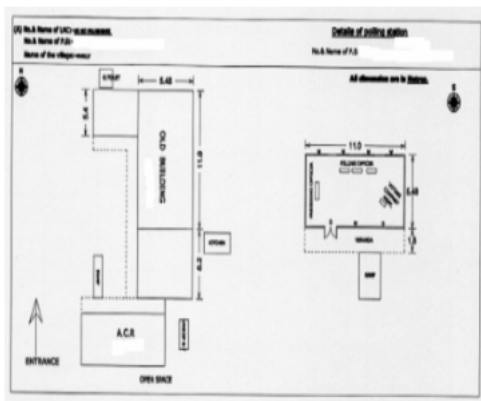

নিৰ্বাচক পঞ্জীয়ন বিষয়াৰ স্বাক্ষৰ

Nazri Naksha

Google Map View

Polling Station Building Front View

ভোটগ্ৰহন কেন্দ্ৰৰ সন্মুখৰ দৃশ্য

Cad View

Key MAP View

1 নাম : গীতাজলী ৰাভা স্বামীৰ নাম : মনিৰাম ৰাভা ঘৰ নং : 00 বয়স : 33 লিঙ্গ : মহিলা	FSS0530303 ফটো উপলব্ধ	2 নাম : নবনীতা ৰাভা পিতাৰ নাম : পাৰিষ্কাৰিত ৰাভা ঘৰ নং : 00 বয়স : 27 লিঙ্গ : মহিলা	FSS0266411 ফটো উপলব্ধ	3 নাম : মনালিচা ৰাভা মাতৃৰ নাম : প্ৰফুল্লাবালা ৰাভা ঘৰ নং : 00 বয়স : 24 লিঙ্গ : মহিলা	FSS0431429 ফটো উপলব্ধ
4 নাম : বৰ্ণালী ৰাভা স্বামীৰ নাম : ৰাজু ৰাভা ঘৰ নং : 00 বয়স : 24 লিঙ্গ : মহিলা	MPU0068593 ফটো উপলব্ধ	5 নাম : ভুবনেশ্বৰ কছাৰী পিতাৰ নাম : গাঠিয়া কছাৰী ঘৰ নং : 1 বয়স : 60 লিঙ্গ : পুৰুষ	FSS1814579 ফটো উপলব্ধ	6 নাম : লোহিত কছাৰী পিতাৰ নাম : খাউ কছাৰী ঘৰ নং : 1 বয়স : 56 লিঙ্গ : পুৰুষ	FSS1814637 ফটো উপলব্ধ
7 নাম : জয়ন্তী কছাৰী স্বামীৰ নাম : লোহিত কছাৰী ঘৰ নং : 1 বয়স : 50 লিঙ্গ : মহিলা	FSS1814648 ফটো উপলব্ধ	8 নাম : দীপালী কছাৰী স্বামীৰ নাম : তপেশ্বৰ কছাৰী ঘৰ নং : 1 বয়স : 48 লিঙ্গ : মহিলা	FSS1814604 ফটো উপলব্ধ	9 নাম : উমাবতী কছাৰী স্বামীৰ নাম : ভুবনেশ্বৰ কছাৰী ঘৰ নং : 1 বয়স : 46 লিঙ্গ : মহিলা	FSS1814580 ফটো উপলব্ধ
10 নাম : নয়ন্তী কছাৰী স্বামীৰ নাম : ধীৰেশ্বৰ কছাৰী ঘৰ নং : 1 বয়স : 43 লিঙ্গ : মহিলা	FSS1814626 ফটো উপলব্ধ	11 নাম : দিগন্ত ৰাভা পিতাৰ নাম : ধীৰেশ্বৰ ৰাভা ঘৰ নং : 1 বয়স : 28 লিঙ্গ : পুৰুষ	FSS0455857 ফটো উপলব্ধ	12 নাম : মনু কছাৰী পিতাৰ নাম : ধীৰেশ্বৰ কছাৰী ঘৰ নং : 1 বয়স : 27 লিঙ্গ : পুৰুষ	MPU0108126 ফটো উপলব্ধ
13 নাম : বৰ্ণালী কছাৰী পিতাৰ নাম : লোহিত কছাৰী ঘৰ নং : 1 বয়স : 26 লিঙ্গ : মহিলা	FSS0484469 ফটো উপলব্ধ	14 নাম : বিতুমনি কছাৰী স্বামীৰ নাম : মনু কছাৰী ঘৰ নং : 1 বয়স : 24 লিঙ্গ : মহিলা	MPU0108142 ফটো উপলব্ধ	15 নাম : চম্পা ৰাভা স্বামীৰ নাম : অকন ৰাভা ঘৰ নং : 2 বয়স : 48 লিঙ্গ : মহিলা	FSS1814682 ফটো উপলব্ধ
16 নাম : কনিকা ৰাভা স্বামীৰ নাম : সিদ্ধেশ্বৰ ৰাভা ঘৰ নং : 2 বয়স : 29 লিঙ্গ : মহিলা	FSS0259960 ফটো উপলব্ধ	17 নাম : শংকৰ কছাৰী পিতাৰ নাম : খাউ কছাৰী ঘৰ নং : 2ক বয়স : 52 লিঙ্গ : পুৰুষ	FSS1814706 ফটো উপলব্ধ	18 নাম : বীনা কছাৰী স্বামীৰ নাম : শংকৰ কছাৰী ঘৰ নং : 2ক বয়স : 43 লিঙ্গ : মহিলা	FSS1814717 ফটো উপলব্ধ
19 নাম : মেঘবালা ৰাভা স্বামীৰ নাম : দণ্ডীৰাম ৰাভা ঘৰ নং : 0 বয়স : 83 লিঙ্গ : মহিলা	FSS1814728 ফটো উপলব্ধ	E 20 নাম : পবন ৰাভা পিতাৰ নাম : দণ্ডীৰাম ৰাভা ঘৰ নং : 0ক বয়স : 46 লিঙ্গ : পুৰুষ	FSS1814739 ফটো উপলব্ধ	E 21 নাম : বংশী ৰাভা পিতাৰ নাম : দণ্ডীৰাম ৰাভা ঘৰ নং : 0ক বয়স : 66 লিঙ্গ : পুৰুষ	FSS1814795 ফটো উপলব্ধ
22 নাম : আৰ্পি ৰাভা স্বামীৰ নাম : বংশী ৰাভা ঘৰ নং : 0ক বয়স : 60 লিঙ্গ : মহিলা	FSS1814808 ফটো উপলব্ধ	23 নাম : নিৰঞ্জন ৰাভা পিতাৰ নাম : বংশী ৰাভা ঘৰ নং : 0ক বয়স : 36 লিঙ্গ : পুৰুষ	FSS1814819 ফটো উপলব্ধ	E 24 নাম : প্ৰদাবালা কছাৰী স্বামীৰ নাম : তৰা কছাৰী ঘৰ নং : 0ক বয়স : 73 লিঙ্গ : মহিলা	FSS1814842 ফটো উপলব্ধ
25 নাম : প্ৰফুল্লাবালা ৰাভা স্বামীৰ নাম : জিত কু মাৰ ৰাভা ঘৰ নং : 8 বয়স : 48 লিঙ্গ : মহিলা	FSS1814831 ফটো উপলব্ধ	26 নাম : ধৰ্মেশ্বৰ কছাৰী পিতাৰ নাম : তৰা কছাৰী ঘৰ নং : 8 বয়স : 43 লিঙ্গ : পুৰুষ	FSS1814864 ফটো উপলব্ধ	27 নাম : মীনাক্ষী ৰাভা স্বামীৰ নাম : ধনঞ্জয় ৰাভা ঘৰ নং : 4 বয়স : 39 লিঙ্গ : মহিলা	FSS0325035 ফটো উপলব্ধ
28 নাম : বেনবালা কছাৰী স্বামীৰ নাম : ধৰ্মেশ্বৰ কছাৰী ঘৰ নং : 8 বয়স : 38 লিঙ্গ : মহিলা	FSS1814897 ফটো উপলব্ধ	29 নাম : তুলেন্দ ৰাভা পিতাৰ নাম : জিত কুমাৰ ৰাভা ঘৰ নং : 8 বয়স : 32 লিঙ্গ : পুৰুষ	FSS1814911 ফটো উপলব্ধ	30 নাম : জিমণি ৰাভা পিতাৰ নাম : জিতকুমাৰ ৰাভা ঘৰ নং : 8 বয়স : 28 লিঙ্গ : মহিলা	FSS0075457 ফটো উপলব্ধ