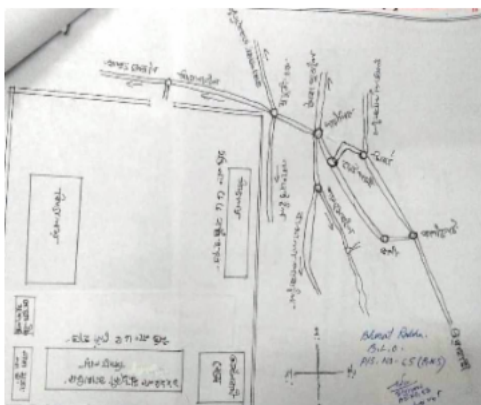

Nazri Naksha