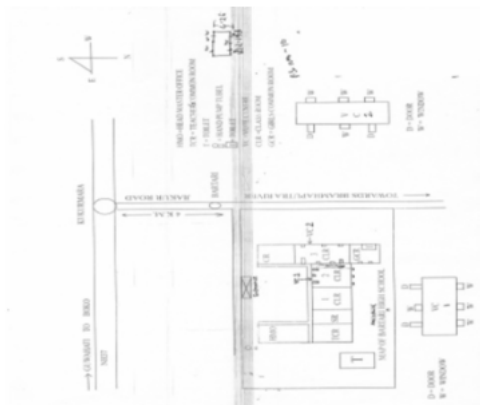

নিৰ্বাচক পঞ্জীয়ন বিষয়াৰ স্বাক্ষৰ

Nazri Naksha

Google Map View

Polling Station Building Front View

ভোটগ্ৰহন কেন্দ্ৰৰ সন্মুখৰ দৃশ্য

Cad View

Key MAP View

1 নাম : পৰন কলিতা পিতাৰ নাম: বজান কলিতা ঘৰ নং : 000 বয়স : 63 লিঙ্গ : পুৰুষ	FSS1874213 ফটো উপলব্ধ	2 নাম : সুমিত্ৰা কলিতা স্বামীৰ নাম: পৰন কলিতা ঘৰ নং : 00 বয়স : 43 লিঙ্গ : মহিলা	FSS0290478 ফটো উপলব্ধ	3 নাম : মনি ঠাকুৰীয়া স্বামীৰ নাম: মীধব ঠাকুৰীয়া ঘৰ নং : 00 বয়স : 37 লিঙ্গ : মহিলা	MPU0084509 ফটো উপলব্ধ
4 নাম : বিতা দাশ স্বামীৰ নাম: ধনেশ্বৰ দাশ ঘৰ নং : 00 বয়স : 28 লিঙ্গ : মহিলা	FSS0403709 ফটো উপলব্ধ	5 নাম : অজয় দাস অন্যান্য: মিনতী কাকতি ঘৰ নং : 00 বয়স : 25 লিঙ্গ : পুৰুষ	FSS0536532 ফটো উপলব্ধ	6 নাম : সুনীল ঠাকুৰীয়া পিতাৰ নাম: জয়ন্ত ঠাকুৰীয়া ঘৰ নং : 00 বয়স : 20 লিঙ্গ : পুৰুষ	MPU0011643 ফটো উপলব্ধ
7 নাম : অভিজিত ঠাকুৰীয়া পিতাৰ নাম: সুবল ঠাকুৰীয়া ঘৰ নং : 00 বয়স : 20 লিঙ্গ : পুৰুষ	MPU0051078 ফটো উপলব্ধ	8 নাম : শ্ৰুতি কলিতা মাতৃৰ নাম: বনু কলিতা ঘৰ নং : 00 বয়স : 19 লিঙ্গ : মহিলা	MPU0114892 ফটো উপলব্ধ	9 নাম : সুবলা কলিতা স্বামীৰ নাম: যগেন কলিতা ঘৰ নং : 1 বয়স : 71 লিঙ্গ : মহিলা	FSS0004325 ফটো উপলব্ধ
10 নাম : বিপুল চন্দ্ৰ তালুকদাৰ পিতাৰ নাম: যগেন তালুকদাৰ ঘৰ নং : 1 বয়স : 50 লিঙ্গ : পুৰুষ	FSS0004327 ফটো উপলব্ধ	11 নাম : সুভাষ কলিতা পিতাৰ নাম: যগেন কলিতা ঘৰ নং : 1 বয়স : 49 লিঙ্গ : পুৰুষ	FSS0004326 ফটো উপলব্ধ	12 নাম : বিষ্ণু তালুকদাৰ পিতাৰ নাম: যগেন তালুকদাৰ ঘৰ নং : 1 বয়স : 43 লিঙ্গ : পুৰুষ	FSS0004328 ফটো উপলব্ধ
13 নাম : শেৰালী তালুকদাৰ স্বামীৰ নাম: বিষ্ণু তালুকদাৰ ঘৰ নং : 1 বয়স : 42 লিঙ্গ : মহিলা	FSS0093534 ফটো উপলব্ধ	14 নাম : চুমি কলিতা স্বামীৰ নাম: সুভাষ কলিতা ঘৰ নং : 1 বয়স : 33 লিঙ্গ : মহিলা	FSS0004329 ফটো উপলব্ধ	15 নাম : পূৰ্বী ঠাকুৰীয়া স্বামীৰ নাম: নয়ন ঠাকুৰীয়া ঘৰ নং : 1 বয়স : 27 লিঙ্গ : মহিলা	MPU0086132 ফটো উপলব্ধ
16 নাম : দিবাকৰ কলিতা পিতাৰ নাম: তৰুন কলিতা ঘৰ নং : 3 বয়স : 60 লিঙ্গ : পুৰুষ	FSS1034624 ফটো উপলব্ধ	17 নাম : দৈবকী কলিতা স্বামীৰ নাম: দিবাকৰ কলিতা ঘৰ নং : 3 বয়স : 52 লিঙ্গ : মহিলা	FSS1034635 ফটো উপলব্ধ	18 নাম : হিৰামনি কলিতা পিতাৰ নাম: দিবাকৰ কলিতা ঘৰ নং : 3 বয়স : 28 লিঙ্গ : মহিলা	FSS0168187 ফটো উপলব্ধ
19 নাম : কৈল্যাশী কলিতা স্বামীৰ নাম: চিৰি কলিতা ঘৰ নং : 8 বয়স : 67 লিঙ্গ : মহিলা	FSS0004330 ফটো উপলব্ধ	20 নাম : ভান কলিতা স্বামীৰ নাম: কনক কলিতা ঘৰ নং : 8 বয়স : 46 লিঙ্গ : মহিলা	FSS0137299 ফটো উপলব্ধ	21 নাম : কনক কলিতা পিতাৰ নাম: চিৰি কলিতা ঘৰ নং : 8 বয়স : 42 লিঙ্গ : পুৰুষ	FSS0004331 ফটো উপলব্ধ
22 নাম : অমল কলিতা পিতাৰ নাম: চিৰি কলিতা ঘৰ নং : 8 বয়স : 37 লিঙ্গ : পুৰুষ	FSS0004332 ফটো উপলব্ধ	S 23 নাম : কৰবী ঠাকুৰীয়া মাতৃৰ নাম: প্ৰবিন ঠাকুৰীয়া ঘৰ নং : 8 বয়স : 30 লিঙ্গ : মহিলা	FSS0075168 ফটো উপলব্ধ	24 নাম : মঞ্জু কলিতা স্বামীৰ নাম: অমল কলিতা ঘৰ নং : 4 বয়স : 28 লিঙ্গ : মহিলা	FSS0524595 ফটো উপলব্ধ
25 নাম : কেশব ঠাকুৰীয়া পিতাৰ নাম: উমৈ ঠাকুৰীয়া ঘৰ নং : 6 বয়স : 72 লিঙ্গ : পুৰুষ	FSS0004333 ফটো উপলব্ধ	26 নাম : চাৰ ঠাকুৰীয়া স্বামীৰ নাম: কেশব ঠাকুৰীয়া ঘৰ নং : 6 বয়স : 64 লিঙ্গ : মহিলা	FSS0004334 ফটো উপলব্ধ	27 নাম : জেউতী ঠাকুৰীয়া স্বামীৰ নাম: শৰত ঠাকুৰীয়া ঘৰ নং : 6 বয়স : 44 লিঙ্গ : মহিলা	FSS1034726 ফটো উপলব্ধ
28 নাম : জিতু ঠাকুৰীয়া পিতাৰ নাম: কেশব ঠাকুৰীয়া ঘৰ নং : 6 বয়স : 41 লিঙ্গ : পুৰুষ	FSS0004335 ফটো উপলব্ধ	29 নাম : জোনালী ঠাকুৰীয়া স্বামীৰ নাম: জিতু ঠাকুৰীয়া ঘৰ নং : 6 বয়স : 30 লিঙ্গ : মহিলা	FSS0096578 ফটো উপলব্ধ	30 নাম : চাৰ কোৱৰ পিতাৰ নাম: অচ্যুত কোৱৰ ঘৰ নং : 08 বয়স : 54 লিঙ্গ : মহিলা	GUU0027763 ফটো উপলব্ধ