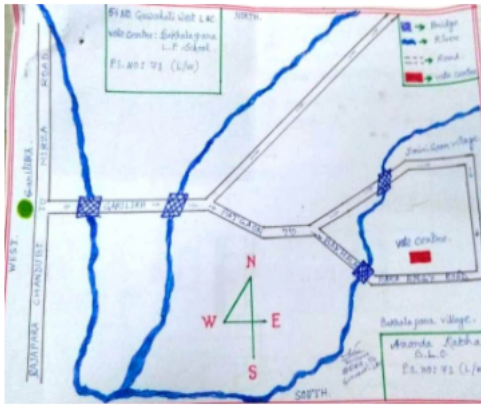

Nazri Naksha