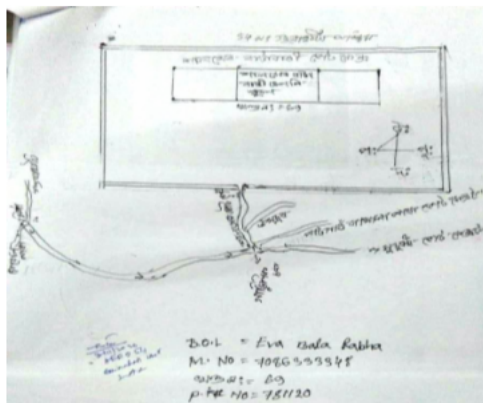

Nazri Naksha