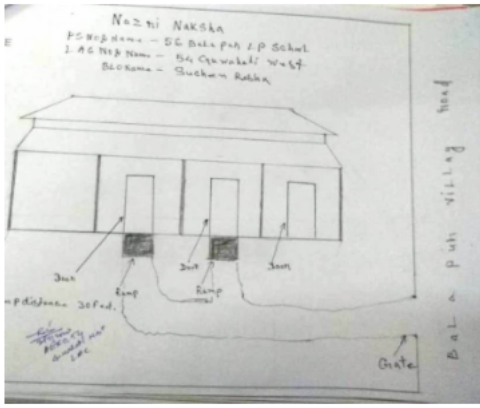

Nazri Naksha