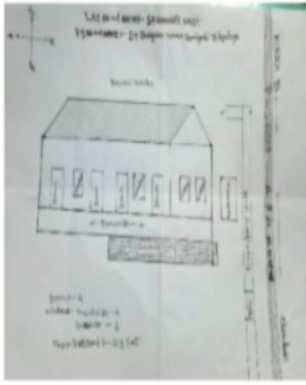

নিৰ্বাচক পঞ্জীয়ন বিষয়াৰ স্বাক্ষৰ

Nazri Naksha

Google Map View

Polling Station Building Front View

ভোটগ্ৰহন কেন্দ্ৰৰ সন্মুখৰ দৃশ্য

Cad View

Key MAP View

1 নাম : কমলা দাস পিতাৰ নাম: মগল দাস ঘৰ নং : 8৩ বয়স : 87 লিঙ্গ : পুৰুষ	GZH5438733 ফটো উপলব্ধ	2 নাম : সুভাষ দাস পিতাৰ নাম: কমলা দাস ঘৰ নং : 8৩ বয়স : 57 লিঙ্গ : পুৰুষ	GZH5438755 ফটো উপলব্ধ	3 নাম : মঃ উবাজউদ্দিন আলী পিতাৰ নাম: মঃ আবু তাৰেব আলী ঘৰ নং : 8৩ বয়স : 57 লিঙ্গ : পুৰুষ	GZH5438697 ফটো উপলব্ধ
4 নাম : অঞ্জু দাস স্বামীৰ নাম: সুভাষ দাস ঘৰ নং : 8৩ বয়স : 52 লিঙ্গ : মহিলা	GZH5438777 ফটো উপলব্ধ	5 নাম : আচিয়া বিবি স্বামীৰ নাম: উবাজউদ্দিন আলী ঘৰ নং : 8৩ বয়স : 52 লিঙ্গ : মহিলা	GZH5438700 ফটো উপলব্ধ	6 নাম : জোন দাস পিতাৰ নাম: কমলা দাস ঘৰ নং : 8৩ বয়স : 52 লিঙ্গ : পুৰুষ	GZH5438766 ফটো উপলব্ধ
7 নাম : তচলিম আলী পিতাৰ নাম: আব্দুল বহিম ঘৰ নং : 8৩ বয়স : 46 লিঙ্গ : পুৰুষ	GZH5438711 ফটো উপলব্ধ	8 নাম : বেণু দাস স্বামীৰ নাম: জোন দাস ঘৰ নং : 8৩ বয়স : 46 লিঙ্গ : মহিলা	GZH5438788 ফটো উপলব্ধ	9 নাম : মেৰিনা বিবি স্বামীৰ নাম: তচলিম আলী ঘৰ নং : 8৩ বয়স : 40 লিঙ্গ : মহিলা	GZH2830355 ফটো উপলব্ধ
10 নাম : দেৱজিৎ দাস পিতাৰ নাম: কনক চন্দ্ৰ দাস ঘৰ নং : 8৩ বয়স : 25 লিঙ্গ : পুৰুষ	GZH0764696 ফটো উপলব্ধ	11 নাম : ইজাজুল আলী পিতাৰ নাম: হাচেন আলী ঘৰ নং : 43 বয়স : 22 লিঙ্গ : পুৰুষ	GZH2816759 ফটো উপলব্ধ	12 নাম : মামনি বেগম মাতৃৰ নাম: আছিয়া বিবি ঘৰ নং : 43 বয়স : 22 লিঙ্গ : মহিলা	MPU0133140 ফটো উপলব্ধ
13 নাম : মঃ হাচেন আলী পিতাৰ নাম: বহিম আলী ঘৰ নং : 8৩ক বয়স : 62 লিঙ্গ : পুৰুষ	GZH5438799 ফটো উপলব্ধ	14 নাম : চাফিয়া বিবি পিতাৰ নাম: চয়দ আলী ঘৰ নং : 8৩খ বয়স : 57 লিঙ্গ : মহিলা	GZH5438813 ফটো উপলব্ধ	15 নাম : অঞ্জু বিবি স্বামীৰ নাম: হাচেন আলী ঘৰ নং : 8৩ক বয়স : 57 লিঙ্গ : মহিলা	GZH5438802 ফটো উপলব্ধ
16 নাম : চন্দ্ৰধৰ দাস পিতাৰ নাম: নিমায় দাস ঘৰ নং : 88 বয়স : 72 লিঙ্গ : পুৰুষ	GZH5438846 ফটো উপলব্ধ	17 নাম : মঃ তাজউদ্দিন আলী পিতাৰ নাম: অম্বৰু আলী ঘৰ নং : 88 বয়স : 67 লিঙ্গ : পুৰুষ	GZH5438824 ফটো উপলব্ধ	18 নাম : চিত্ৰ দাস স্বামীৰ নাম: চন্দ্ৰধৰ দাস ঘৰ নং : 88 বয়স : 62 লিঙ্গ : মহিলা	GZH5438857 ফটো উপলব্ধ
19 নাম : হাজিৰা বিবি স্বামীৰ নাম: তাজউদ্দিন আলী ঘৰ নং : 88 বয়স : 57 লিঙ্গ : মহিলা	GZH5438835 ফটো উপলব্ধ	S 20 নাম : বেছমা বেগম পিতাৰ নাম: তাজউদ্দিন আলী ঘৰ নং : 88 বয়স : 33 লিঙ্গ : মহিলা	GZH0514190 ফটো উপলব্ধ	21 নাম : অজয় দাস পিতাৰ নাম: চন্দ্ৰধৰ দাস ঘৰ নং : 88 বয়স : 33 লিঙ্গ : পুৰুষ	GZH0452789 ফটো উপলব্ধ
22 নাম : কনিকা দাস স্বামীৰ নাম: অজয় দাস ঘৰ নং : 88 বয়স : 33 লিঙ্গ : মহিলা	GZH0452748 ফটো উপলব্ধ	23 নাম : ৰেকিবুল হুছেইন পিতাৰ নাম: তাজউদ্দিন আলী ঘৰ নং : 88 বয়স : 29 লিঙ্গ : পুৰুষ	GZH0514232 ফটো উপলব্ধ	24 নাম : মকিবুদ্দিন আলী পিতাৰ নাম: তাজউদ্দিন আলী ঘৰ নং : 88 বয়স : 28 লিঙ্গ : পুৰুষ	GZH0514240 ফটো উপলব্ধ
25 নাম : লাকিবুল হুছেইন পিতাৰ নাম: তাইজুদ্দিন হুছেইন ঘৰ নং : 88 বয়স : 24 লিঙ্গ : পুৰুষ	GZH0851329 ফটো উপলব্ধ	26 নাম : নজিমা বিবি স্বামীৰ নাম: তচলিম আলী ঘৰ নং : 8৫ বয়স : 83 লিঙ্গ : মহিলা	GZH5438960 ফটো উপলব্ধ	27 নাম : তচিৰন বিবি স্বামীৰ নাম: হাবিবুৰ ৰহমান ঘৰ নং : 8৫ বয়স : 72 লিঙ্গ : মহিলা	GZH5438879 ফটো উপলব্ধ
28 নাম : যোগেন দাস পিতাৰ নাম: গিৰিধৰ দাস ঘৰ নং : 8৫ বয়স : 67 লিঙ্গ : পুৰুষ	GZH5438937 ফটো উপলব্ধ	29 নাম : হাবিজুৰ ৰহমান পিতাৰ নাম: হাবিবুৰ ৰহমান ঘৰ নং : 8৫ বয়স : 67 লিঙ্গ : পুৰুষ	GZH5438880 ফটো উপলব্ধ	30 নাম : বীনা বালা দাস স্বামীৰ নাম: যোগেন দাস ঘৰ নং : 8৫ বয়স : 59 লিঙ্গ : মহিলা	GZH5438948 ফটো উপলব্ধ