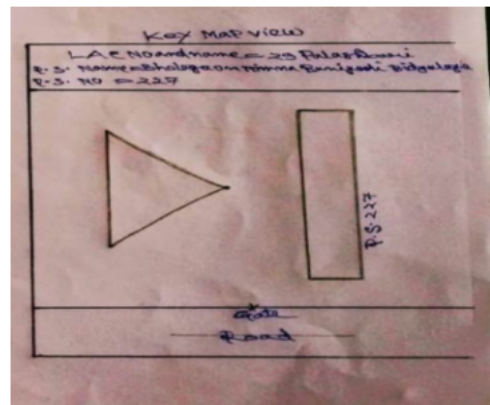

নিৰ্বাচক পঞ্জীয়ন বিষয়াৰ স্বাক্ষৰ

Nazri Naksha

Google Map View

Polling Station Building Front View

ভোটগ্ৰহন কেন্দ্ৰৰ সন্মুখৰ দৃশ্য

Cad View

Key MAP View

1 নাম : কমলা দাস পিতাৰ নাম: মগল দাস ঘৰ নং : 8৩ বয়স : 87 লিঙ্গ : পুৰুষ	GZH5438733 ফটো উপলব্ধ	2 নাম : সুভাষ দাস পিতাৰ নাম: কমলা দাস ঘৰ নং : 8৩ বয়স : 57 লিঙ্গ : পুৰুষ	GZH5438755 ফটো উপলব্ধ	3 নাম : মঃ উবাজউদ্দিন আলী পিতাৰ নাম: মঃ আবু তাৰেব আলী ঘৰ নং : 8৩ বয়স : 57 লিঙ্গ : পুৰুষ	GZH5438697 ফটো উপলব্ধ
4 নাম : অঞ্জু দাস স্বামীৰ নাম: সুভাষ দাস ঘৰ নং : 8৩ বয়স : 52 লিঙ্গ : মহিলা	GZH5438777 ফটো উপলব্ধ	5 নাম : আচিয়া বিবি স্বামীৰ নাম: উবাজউদ্দিন আলী ঘৰ নং : 8৩ বয়স : 52 লিঙ্গ : মহিলা	GZH5438700 ফটো উপলব্ধ	6 নাম : জোন দাস পিতাৰ নাম: কমলা দাস ঘৰ নং : 8৩ বয়স : 52 লিঙ্গ : পুৰুষ	GZH5438766 ফটো উপলব্ধ
7 নাম : তচলিম আলী পিতাৰ নাম: আব্দুল বহিম ঘৰ নং : 8৩ বয়স : 46 লিঙ্গ : পুৰুষ	GZH5438711 ফটো উপলব্ধ	8 নাম : বেণু দাস স্বামীৰ নাম: জোন দাস ঘৰ নং : 8৩ বয়স : 46 লিঙ্গ : মহিলা	GZH5438788 ফটো উপলব্ধ	9 নাম : মেৰিনা বিবি স্বামীৰ নাম: তচলিম আলী ঘৰ নং : 8৩ বয়স : 40 লিঙ্গ : মহিলা	GZH2830355 ফটো উপলব্ধ
10 নাম : দেৱজিৎ দাস পিতাৰ নাম: কনক চন্দ্ৰ দাস ঘৰ নং : 8৩ বয়স : 25 লিঙ্গ : পুৰুষ	GZH0764696 ফটো উপলব্ধ	11 নাম : ইজাজুল আলী পিতাৰ নাম: হাচেন আলী ঘৰ নং : 43 বয়স : 22 লিঙ্গ : পুৰুষ	GZH2816759 ফটো উপলব্ধ	12 নাম : মামনি বেগম মাতৃৰ নাম: আছিয়া বিবি ঘৰ নং : 43 বয়স : 22 লিঙ্গ : মহিলা	MPU0133140 ফটো উপলব্ধ
13 নাম : মঃ হাচেন আলী পিতাৰ নাম: বহিম আলী ঘৰ নং : 8৩ক বয়স : 62 লিঙ্গ : পুৰুষ	GZH5438799 ফটো উপলব্ধ	14 নাম : চাফিয়া বিবি পিতাৰ নাম: চয়দ আলী ঘৰ নং : 8৩খ বয়স : 57 লিঙ্গ : মহিলা	GZH5438813 ফটো উপলব্ধ	15 নাম : অঞ্জু বিবি স্বামীৰ নাম: হাচেন আলী ঘৰ নং : 8৩ক বয়স : 57 লিঙ্গ : মহিলা	GZH5438802 ফটো উপলব্ধ
16 নাম : চন্দ্ৰধৰ দাস পিতাৰ নাম: নিমায় দাস ঘৰ নং : 88 বয়স : 72 লিঙ্গ : পুৰুষ	GZH5438846 ফটো উপলব্ধ	17 নাম : মঃ তাজউদ্দিন আলী পিতাৰ নাম: অম্বৰু আলী ঘৰ নং : 88 বয়স : 67 লিঙ্গ : পুৰুষ	GZH5438824 ফটো উপলব্ধ	18 নাম : চিত্ৰ দাস স্বামীৰ নাম: চন্দ্ৰধৰ দাস ঘৰ নং : 88 বয়স : 62 লিঙ্গ : মহিলা	GZH5438857 ফটো উপলব্ধ
19 নাম : হাজিৰা বিবি স্বামীৰ নাম: তাজউদ্দিন আলী ঘৰ নং : 88 বয়স : 57 লিঙ্গ : মহিলা	GZH5438835 ফটো উপলব্ধ	S 20 নাম : বেছমা বেগম পিতাৰ নাম: তাজউদ্দিন আলী ঘৰ নং : 88 বয়স : 33 লিঙ্গ : মহিলা	GZH0514190 ফটো উপলব্ধ	21 নাম : অজয় দাস পিতাৰ নাম: চন্দ্ৰধৰ দাস ঘৰ নং : 88 বয়স : 33 লিঙ্গ : পুৰুষ	GZH0452789 ফটো উপলব্ধ
22 নাম : কনিকা দাস স্বামীৰ নাম: অজয় দাস ঘৰ নং : 88 বয়স : 33 লিঙ্গ : মহিলা	GZH0452748 ফটো উপলব্ধ	23 নাম : ৰেকিবুল হুছেইন পিতাৰ নাম: তাজউদ্দিন আলী ঘৰ নং : 88 বয়স : 29 লিঙ্গ : পুৰুষ	GZH0514232 ফটো উপলব্ধ	24 নাম : মকিবুদ্দিন আলী পিতাৰ নাম: তাজউদ্দিন আলী ঘৰ নং : 88 বয়স : 28 লিঙ্গ : পুৰুষ	GZH0514240 ফটো উপলব্ধ
25 নাম : লাকিবুল হুছেইন পিতাৰ নাম: তাইজুদ্দিন হুছেইন ঘৰ নং : 88 বয়স : 24 লিঙ্গ : পুৰুষ	GZH0851329 ফটো উপলব্ধ	26 নাম : নজিমা বিবি স্বামীৰ নাম: তচলিম আলী ঘৰ নং : 8৫ বয়স : 83 লিঙ্গ : মহিলা	GZH5438960 ফটো উপলব্ধ	27 নাম : তচিৰন বিবি স্বামীৰ নাম: হাবিবুৰ ৰহমান ঘৰ নং : 8৫ বয়স : 72 লিঙ্গ : মহিলা	GZH5438879 ফটো উপলব্ধ
28 নাম : যোগেন দাস পিতাৰ নাম: গিৰিধৰ দাস ঘৰ নং : 8৫ বয়স : 67 লিঙ্গ : পুৰুষ	GZH5438937 ফটো উপলব্ধ	29 নাম : হাবিজুৰ ৰহমান পিতাৰ নাম: হাবিবুৰ ৰহমান ঘৰ নং : 8৫ বয়স : 67 লিঙ্গ : পুৰুষ	GZH5438880 ফটো উপলব্ধ	30 নাম : বীনা বালা দাস স্বামীৰ নাম: যোগেন দাস ঘৰ নং : 8৫ বয়স : 59 লিঙ্গ : মহিলা	GZH5438948 ফটো উপলব্ধ