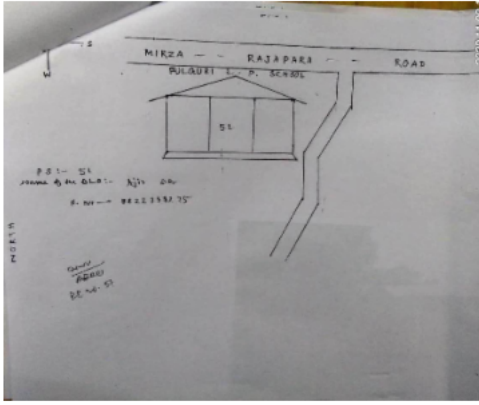

Nazri Naksha