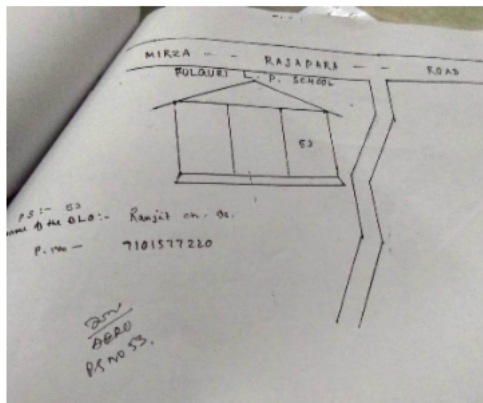

Nazri Naksha