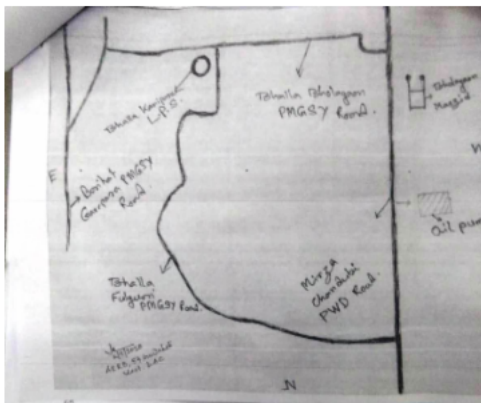

Nazri Naksha