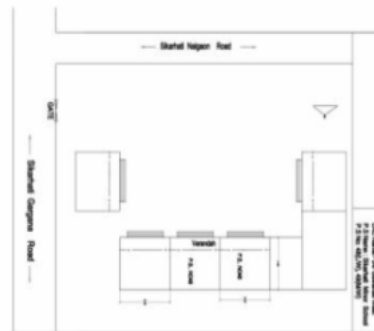

নিৰ্বাচক পঞ্জীয়ন বিষয়াৰ স্বাক্ষৰ

Nazri Naksha

Google Map View

Polling Station Building Front View

ভোটগ্ৰহন কেন্দ্ৰৰ সন্মুখৰ দৃশ্য

Cad View

Key MAP View

1 নাম : জনমনি দাস স্বামীৰ নাম : জয়ন্ত দাস ঘৰ নং : 0 বয়স : 37 লিঙ্গ : মহিলা	GZH0957076 ফটো উপলব্ধ	2 নাম : অলকা দাস অন্যান্য: গুণাৰাম দাস ঘৰ নং : 28 বয়স : 31 লিঙ্গ : মহিলা	GZH0652867 ফটো উপলব্ধ	3 নাম : হীৰক জ্যোতি দাস মাতৃৰ নাম : পবিত্ৰা দাস ঘৰ নং : 38 বয়স : 27 লিঙ্গ : পুৰুষ	GZH0652826 ফটো উপলব্ধ
4 নাম : অভিজিত চন্দ্ৰ দাস পিতাৰ নাম : উৰেন চন্দ্ৰ দাস ঘৰ নং : 44 বয়স : 19 লিঙ্গ : পুৰুষ	MPU0110346 ফটো উপলব্ধ	5 নাম : সীমান্ত দাস পিতাৰ নাম : উমেশ দাস ঘৰ নং : 49 বয়স : 31 লিঙ্গ : পুৰুষ	GZH0509331 ফটো উপলব্ধ	6 নাম : মোহন দাস পিতাৰ নাম : থাণেশ্বৰ দাশ ঘৰ নং : 50 বয়স : 52 লিঙ্গ : পুৰুষ	GZH4938094 ফটো উপলব্ধ
7 নাম : বৰ্ণালী কলিতা স্বামীৰ নাম : অক্ষুৰ কলিতা ঘৰ নং : 52 বয়স : 24 লিঙ্গ : মহিলা	GZH2722213 ফটো উপলব্ধ	8 নাম : তৃষ্ণা দাস পিতাৰ নাম : দীপক দাস ঘৰ নং : 57 বয়স : 22 লিঙ্গ : মহিলা	MPU0057695 ফটো উপলব্ধ	9 নাম : অনৱৰূপ মহন্ত পিতাৰ নাম : মহাদেৱ মহন্ত ঘৰ নং : 68 বয়স : 30 লিঙ্গ : পুৰুষ	GZH0224139 ফটো উপলব্ধ
10 নাম : মধুসূতা মহন্ত পিতাৰ নাম : মহাদেৱ মহন্ত ঘৰ নং : 68 বয়স : 26 লিঙ্গ : মহিলা	GZH0620088 ফটো উপলব্ধ	11 নাম : বিদ্যুত মহন্ত পিতাৰ নাম : হৰকান্ত মহন্ত ঘৰ নং : 92 বয়স : 26 লিঙ্গ : পুৰুষ	GZH0913780 ফটো উপলব্ধ	12 নাম : মনোজ দাস পিতাৰ নাম : হৰেন দাস ঘৰ নং : 78 বয়স : 32 লিঙ্গ : পুৰুষ	MPU0119560 ফটো উপলব্ধ
13 নাম : চিত্ত মনি দাস পিতাৰ নাম : অনন্ত দাস ঘৰ নং : 105 বয়স : 26 লিঙ্গ : পুৰুষ	GZH0861963 ফটো উপলব্ধ	14 নাম : বাকেশ দাস পিতাৰ নাম : অৰবিন্দ দাস ঘৰ নং : 116 বয়স : 24 লিঙ্গ : পুৰুষ	GZH2545952 ফটো উপলব্ধ	15 নাম : কংকনা দাস পিতাৰ নাম : সুভাষ দাস ঘৰ নং : 118 বয়স : 26 লিঙ্গ : মহিলা	GZH0874586 ফটো উপলব্ধ
16 নাম : মনজিৎ দাস পিতাৰ নাম : সুভাষ দাস ঘৰ নং : 119 বয়স : 25 লিঙ্গ : পুৰুষ	GZH2544310 ফটো উপলব্ধ	S 17 নাম : তৰালি দাস পিতাৰ নাম : হিৰেশ দাস ঘৰ নং : 120 বয়স : 28 লিঙ্গ : মহিলা	GZH2578920 ফটো উপলব্ধ	18 নাম : নবনীতা দাস পিতাৰ নাম : হীৰেন দাস ঘৰ নং : 120 বয়স : 24 লিঙ্গ : মহিলা	GZH2483188 ফটো উপলব্ধ
19 নাম : ইন্দ্ৰজিৎ দাস পিতাৰ নাম : ভাৰত দাস ঘৰ নং : 129 বয়স : 33 লিঙ্গ : পুৰুষ	GZH2591998 ফটো উপলব্ধ	20 নাম : ফনীন্দ দাস পিতাৰ নাম : ভাৰত চন্দ্ৰ দাস ঘৰ নং : 129 বয়স : 32 লিঙ্গ : পুৰুষ	GZH1883180 ফটো উপলব্ধ	21 নাম : অৰূপ দাস পিতাৰ নাম : ভাৰত ঘৰ নং : 129 বয়স : 22 লিঙ্গ : পুৰুষ	MPU0065474 ফটো উপলব্ধ
22 নাম : হীৰকজ্যোতি দাস পিতাৰ নাম : গোলক দাস ঘৰ নং : 130 বয়স : 27 লিঙ্গ : পুৰুষ	GZH0509794 ফটো উপলব্ধ	S 23 নাম : কল্পনা দাস পিতাৰ নাম : গলক দাস ঘৰ নং : 130 বয়স : 25 লিঙ্গ : মহিলা	GZH2591667 ফটো উপলব্ধ	24 নাম : নমিতা দাস স্বামীৰ নাম : অনিল দাস ঘৰ নং : 134 বয়স : 37 লিঙ্গ : মহিলা	GZH2591899 ফটো উপলব্ধ
25 নাম : মণিমালা দাস স্বামীৰ নাম : অকন দাস ঘৰ নং : 135 বয়স : 26 লিঙ্গ : মহিলা	GZH2591915 ফটো উপলব্ধ	26 নাম : কৰ্নব দাস পিতাৰ নাম : নৰমোহন দাস ঘৰ নং : 137 বয়স : 19 লিঙ্গ : পুৰুষ	MPU0109231 ফটো উপলব্ধ	27 নাম : চন্দ্ৰামিকা দাস স্বামীৰ নাম : মহেন্দ্ৰ দাস ঘৰ নং : 138 বয়স : 30 লিঙ্গ : মহিলা	MPU0045138 ফটো উপলব্ধ
28 নাম : শেৱালী কলিতা স্বামীৰ নাম : অজিত দাস ঘৰ নং : 139 বয়স : 54 লিঙ্গ : মহিলা	GZH4940083 ফটো উপলব্ধ	29 নাম : ভূমিকা দাস পিতাৰ নাম : হেমন্ত ঘৰ নং : 143 বয়স : 22 লিঙ্গ : মহিলা	MPU0042820 ফটো উপলব্ধ	30 নাম : কমল দাস পিতাৰ নাম : অনিল দাস ঘৰ নং : 145 বয়স : 24 লিঙ্গ : পুৰুষ	MPU0124826 ফটো উপলব্ধ