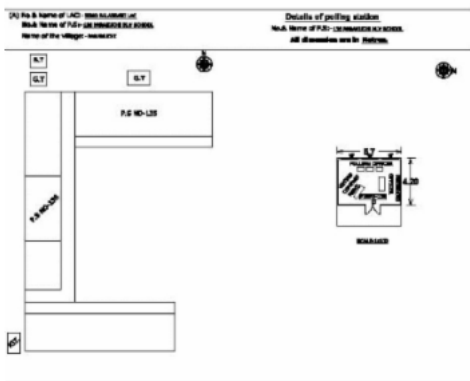

নিৰ্বাচক পঞ্জীয়ন বিষয়াৰ স্বাক্ষৰ

Nazri Naksha

Google Map View

Polling Station Building Front View

ভোটগ্ৰহন কেন্দ্ৰৰ সন্মুখৰ দৃশ্য

Cad View

Key MAP View

1 নাম : সনেশ্বৰ নাথ পিতাৰ নাম: কালি চৰন নাথ ঘৰ নং : 0 বয়স : 49 লিঙ্গ : পুৰুষ	FSS0379719 ফটো উপলব্ধ	2 নাম : জ্যোতিষ দাস পিতাৰ নাম: তাৰিণী দাস ঘৰ নং : 0 বয়স : 26 লিঙ্গ : পুৰুষ	FSS0249813 ফটো উপলব্ধ	3 নাম : টিংক ঠাকুৰীয়া পিতাৰ নাম: লাচিত ঠাকুৰীয়া ঘৰ নং : 000 বয়স : 25 লিঙ্গ : পুৰুষ	MPU0004093 ফটো উপলব্ধ
4 নাম : অবিনাশ ঠাকুৰীয়া পিতাৰ নাম: লাচিত ঠাকুৰীয়া ঘৰ নং : 00 বয়স : 21 লিঙ্গ : পুৰুষ	MPU0004838 ফটো উপলব্ধ	5 নাম : কাঞ্চন ঠাকুৰীয়া স্বামীৰ নাম: কুমুদ ঠাকুৰীয়া ঘৰ নং : 1 বয়স : 63 লিঙ্গ : মহিলা	FSS1304649 ফটো উপলব্ধ	6 নাম : অঞ্জলী ঠাকুৰীয়া স্বামীৰ নাম: অমল ঠাকুৰীয়া ঘৰ নং : 1 বয়স : 46 লিঙ্গ : মহিলা	FSS0268359 ফটো উপলব্ধ
7 নাম : বিজীতা ঠাকুৰীয়া পিতাৰ নাম: কুমুদ ঠাকুৰীয়া ঘৰ নং : 1 বয়স : 42 লিঙ্গ : মহিলা	FSS1304650 ফটো উপলব্ধ	8 নাম : নিবেদিতা ঠাকুৰীয়া পিতাৰ নাম: কুমুদ ঠাকুৰীয়া ঘৰ নং : 1 বয়স : 35 লিঙ্গ : মহিলা	FSS1304672 ফটো উপলব্ধ	9 নাম : প্ৰশান্ত ঠাকুৰীয়া পিতাৰ নাম: কুমুদ ঠাকুৰীয়া ঘৰ নং : 1 বয়স : 34 লিঙ্গ : পুৰুষ	FSS1304683 ফটো উপলব্ধ
10 নাম : পম্পী কলিতা পিতাৰ নাম: মহেন্দ্ৰ কলিতা ঘৰ নং : 01 বয়স : 25 লিঙ্গ : মহিলা	MPU0099820 ফটো উপলব্ধ	11 নাম : বঞ্জ ঠাকুৰীয়া স্বামীৰ নাম: জয়ন্ত ঠাকুৰীয়া ঘৰ নং : 1 কু বয়স : 41 লিঙ্গ : মহিলা	FSS0000398 ফটো উপলব্ধ	12 নাম : নিখিল ঠাকুৰীয়া পিতাৰ নাম: বিপুল ঠাকুৰীয়া ঘৰ নং : 01 কে বয়স : 21 লিঙ্গ : পুৰুষ	FSS1898758 ফটো উপলব্ধ
13 নাম : কুসুম ঠাকুৰীয়া স্বামীৰ নাম: সন্তোৰাম ঠাকুৰীয়া ঘৰ নং : 1 কু বয়স : 73 লিঙ্গ : মহিলা	FSS1304707 ফটো উপলব্ধ	14 নাম : বিপুল ঠাকুৰীয়া পিতাৰ নাম: সন্তোৰাম ঠাকুৰীয়া ঘৰ নং : 1 কু বয়স : 52 লিঙ্গ : পুৰুষ	FSS1304718 ফটো উপলব্ধ	15 নাম : জয়ন্ত ঠাকুৰীয়া পিতাৰ নাম: শন্তু ঠাকুৰীয়া ঘৰ নং : 1 কু বয়স : 50 লিঙ্গ : পুৰুষ	FSS1304730 ফটো উপলব্ধ
16 নাম : অমল ঠাকুৰীয়া পিতাৰ নাম: শন্তু ঠাকুৰীয়া ঘৰ নং : 1 কু বয়স : 48 লিঙ্গ : পুৰুষ	FSS1304741 ফটো উপলব্ধ	17 নাম : মণিকা কলিতা স্বামীৰ নাম: বিপুল ঠাকুৰীয়া ঘৰ নং : 1 কু বয়স : 44 লিঙ্গ : মহিলা	FSS1304729 ফটো উপলব্ধ	18 নাম : যতীন ঠাকুৰীয়া পিতাৰ নাম: প্ৰফুল্ল ঠাকুৰীয়া ঘৰ নং : 0 বয়স : 63 লিঙ্গ : পুৰুষ	FSS1304752 ফটো উপলব্ধ
19 নাম : তৰনী ঠাকুৰীয়া পিতাৰ নাম: প্ৰফুল্ল ঠাকুৰীয়া ঘৰ নং : 0 বয়স : 58 লিঙ্গ : পুৰুষ	FSS1304796 ফটো উপলব্ধ	20 নাম : সুভন্ত ঠাকুৰীয়া পিতাৰ নাম: প্ৰফুল্ল ঠাকুৰীয়া ঘৰ নং : 0 বয়স : 55 লিঙ্গ : পুৰুষ	FSS0059725 ফটো উপলব্ধ	21 নাম : ভৰতী ঠাকুৰীয়া স্বামীৰ নাম: যতীন ঠাকুৰীয়া ঠাকুৰীয়া ঘৰ নং : 0 বয়স : 48 লিঙ্গ : মহিলা	FSS1304763 ফটো উপলব্ধ
22 নাম : মলয়া ঠাকুৰীয়া স্বামীৰ নাম: তৰণী ঠাকুৰীয়া ঘৰ নং : 0 বয়স : 42 লিঙ্গ : মহিলা	FSS0059808 ফটো উপলব্ধ	23 নাম : জোনালী ঠাকুৰীয়া স্বামীৰ নাম: হেৰেন ঠাকুৰীয়া ঘৰ নং : 3 বয়স : 42 লিঙ্গ : মহিলা	MPU0033381 ফটো উপলব্ধ	24 নাম : জোনালী ঠাকুৰীয়া স্বামীৰ নাম: সুভন্ত ঠাকুৰীয়া ঘৰ নং : 0 বয়স : 33 লিঙ্গ : মহিলা	FSS0059949 ফটো উপলব্ধ
25 নাম : জিত ঠাকুৰীয়া পিতাৰ নাম: যতীন ঠাকুৰীয়া ঘৰ নং : 3 বয়স : 26 লিঙ্গ : পুৰুষ	FSS0268235 ফটো উপলব্ধ	26 নাম : বিকি ঠাকুৰীয়া মাতৃৰ নাম: জোনালী ঠাকুৰীয়া ঘৰ নং : 3 বয়স : 25 লিঙ্গ : মহিলা	MPU0134205 ফটো উপলব্ধ	27 নাম : বতেশ্বৰ দেব শৰ্মা পিতাৰ নাম: থানেশ্বৰ শৰ্মা ঘৰ নং : 06 বয়স : 80 লিঙ্গ : পুৰুষ	FSS1304809 ফটো উপলব্ধ
28 নাম : নীলিমা দেবী স্বামীৰ নাম: বতেশ্বৰ শৰ্মা ঘৰ নং : 06 বয়স : 70 লিঙ্গ : মহিলা	FSS1304810 ফটো উপলব্ধ	29 নাম : দীপক শৰ্মা পিতাৰ নাম: বতেশ্বৰ শৰ্মা ঘৰ নং : 06 বয়স : 47 লিঙ্গ : পুৰুষ	FSS1304821 ফটো উপলব্ধ	S নাম : চন্দ্ৰমা শৰ্মা পিতাৰ নাম: বতেশ্বৰ দেব শৰ্মা ঘৰ নং : 06 বয়স : 44 লিঙ্গ : মহিলা	FSS1312249 ফটো উপলব্ধ