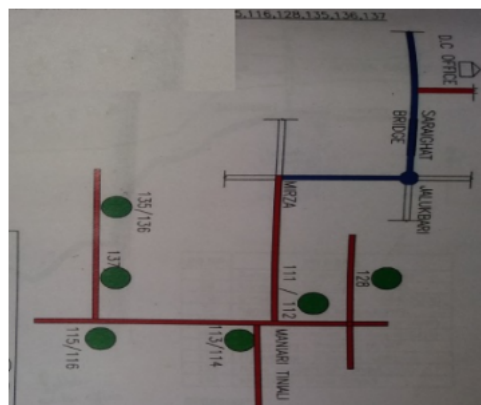

নিৰ্বাচক পঞ্জীয়ন বিষয়াৰ স্বাক্ষৰ

Nazri Naksha

Google Map View

Polling Station Building Front View

ভোটগ্ৰহন কেন্দ্ৰৰ সন্মুখৰ দৃশ্য

Cad View

Key MAP View

1 নাম : সনেশ্বৰ নাথ পিতাৰ নাম: কালি চৰন নাথ ঘৰ নং : 0 বয়স : 49 লিঙ্গ : পুৰুষ	FSS0379719 ফটো উপলব্ধ	2 নাম : জ্যোতিষ দাস পিতাৰ নাম: তাৰিণী দাস ঘৰ নং : 0 বয়স : 26 লিঙ্গ : পুৰুষ	FSS0249813 ফটো উপলব্ধ	3 নাম : টিংক ঠাকুৰীয়া পিতাৰ নাম: লাচিত ঠাকুৰীয়া ঘৰ নং : 000 বয়স : 25 লিঙ্গ : পুৰুষ	MPU0004093 ফটো উপলব্ধ
4 নাম : অবিনাশ ঠাকুৰীয়া পিতাৰ নাম: লাচিত ঠাকুৰীয়া ঘৰ নং : 00 বয়স : 21 লিঙ্গ : পুৰুষ	MPU0004838 ফটো উপলব্ধ	5 নাম : কাঞ্চন ঠাকুৰীয়া স্বামীৰ নাম: কুমুদ ঠাকুৰীয়া ঘৰ নং : 1 বয়স : 63 লিঙ্গ : মহিলা	FSS1304649 ফটো উপলব্ধ	6 নাম : অঞ্জলী ঠাকুৰীয়া স্বামীৰ নাম: অমল ঠাকুৰীয়া ঘৰ নং : 1 বয়স : 46 লিঙ্গ : মহিলা	FSS0268359 ফটো উপলব্ধ
7 নাম : বিজীতা ঠাকুৰীয়া পিতাৰ নাম: কুমুদ ঠাকুৰীয়া ঘৰ নং : 1 বয়স : 42 লিঙ্গ : মহিলা	FSS1304650 ফটো উপলব্ধ	8 নাম : নিবেদিতা ঠাকুৰীয়া পিতাৰ নাম: কুমুদ ঠাকুৰীয়া ঘৰ নং : 1 বয়স : 35 লিঙ্গ : মহিলা	FSS1304672 ফটো উপলব্ধ	9 নাম : প্ৰশান্ত ঠাকুৰীয়া পিতাৰ নাম: কুমুদ ঠাকুৰীয়া ঘৰ নং : 1 বয়স : 34 লিঙ্গ : পুৰুষ	FSS1304683 ফটো উপলব্ধ
10 নাম : পম্পী কলিতা পিতাৰ নাম: মহেন্দ্ৰ কলিতা ঘৰ নং : 01 বয়স : 25 লিঙ্গ : মহিলা	MPU0099820 ফটো উপলব্ধ	11 নাম : বঞ্জ ঠাকুৰীয়া স্বামীৰ নাম: জয়ন্ত ঠাকুৰীয়া ঘৰ নং : 1 কু বয়স : 41 লিঙ্গ : মহিলা	FSS0000398 ফটো উপলব্ধ	12 নাম : নিখিল ঠাকুৰীয়া পিতাৰ নাম: বিপুল ঠাকুৰীয়া ঘৰ নং : 01 কে বয়স : 21 লিঙ্গ : পুৰুষ	FSS1898758 ফটো উপলব্ধ
13 নাম : কুসুম ঠাকুৰীয়া স্বামীৰ নাম: সন্তোৰাম ঠাকুৰীয়া ঘৰ নং : 1 কু বয়স : 73 লিঙ্গ : মহিলা	FSS1304707 ফটো উপলব্ধ	14 নাম : বিপুল ঠাকুৰীয়া পিতাৰ নাম: সন্তোৰাম ঠাকুৰীয়া ঘৰ নং : 1 কু বয়স : 52 লিঙ্গ : পুৰুষ	FSS1304718 ফটো উপলব্ধ	15 নাম : জয়ন্ত ঠাকুৰীয়া পিতাৰ নাম: শন্তু ঠাকুৰীয়া ঘৰ নং : 1 কু বয়স : 50 লিঙ্গ : পুৰুষ	FSS1304730 ফটো উপলব্ধ
16 নাম : অমল ঠাকুৰীয়া পিতাৰ নাম: শন্তু ঠাকুৰীয়া ঘৰ নং : 1 কু বয়স : 48 লিঙ্গ : পুৰুষ	FSS1304741 ফটো উপলব্ধ	17 নাম : মণিকা কলিতা স্বামীৰ নাম: বিপুল ঠাকুৰীয়া ঘৰ নং : 1 কু বয়স : 44 লিঙ্গ : মহিলা	FSS1304729 ফটো উপলব্ধ	18 নাম : যতীন ঠাকুৰীয়া পিতাৰ নাম: প্ৰফুল্ল ঠাকুৰীয়া ঘৰ নং : 0 বয়স : 63 লিঙ্গ : পুৰুষ	FSS1304752 ফটো উপলব্ধ
19 নাম : তৰনী ঠাকুৰীয়া পিতাৰ নাম: প্ৰফুল্ল ঠাকুৰীয়া ঘৰ নং : 0 বয়স : 58 লিঙ্গ : পুৰুষ	FSS1304796 ফটো উপলব্ধ	20 নাম : সুভন্ত ঠাকুৰীয়া পিতাৰ নাম: প্ৰফুল্ল ঠাকুৰীয়া ঘৰ নং : 0 বয়স : 55 লিঙ্গ : পুৰুষ	FSS0059725 ফটো উপলব্ধ	21 নাম : ভৰতী ঠাকুৰীয়া স্বামীৰ নাম: যতীন ঠাকুৰীয়া ঠাকুৰীয়া ঘৰ নং : 0 বয়স : 48 লিঙ্গ : মহিলা	FSS1304763 ফটো উপলব্ধ
22 নাম : মলয়া ঠাকুৰীয়া স্বামীৰ নাম: তৰণী ঠাকুৰীয়া ঘৰ নং : 0 বয়স : 42 লিঙ্গ : মহিলা	FSS0059808 ফটো উপলব্ধ	23 নাম : জোনালী ঠাকুৰীয়া স্বামীৰ নাম: হেৰেন ঠাকুৰীয়া ঘৰ নং : 3 বয়স : 42 লিঙ্গ : মহিলা	MPU0033381 ফটো উপলব্ধ	24 নাম : জোনালী ঠাকুৰীয়া স্বামীৰ নাম: সুভন্ত ঠাকুৰীয়া ঘৰ নং : 0 বয়স : 33 লিঙ্গ : মহিলা	FSS0059949 ফটো উপলব্ধ
25 নাম : জিত ঠাকুৰীয়া পিতাৰ নাম: যতীন ঠাকুৰীয়া ঘৰ নং : 3 বয়স : 26 লিঙ্গ : পুৰুষ	FSS0268235 ফটো উপলব্ধ	26 নাম : বিকি ঠাকুৰীয়া মাতৃৰ নাম: জোনালী ঠাকুৰীয়া ঘৰ নং : 3 বয়স : 25 লিঙ্গ : মহিলা	MPU0134205 ফটো উপলব্ধ	27 নাম : বতেশ্বৰ দেব শৰ্মা পিতাৰ নাম: থানেশ্বৰ শৰ্মা ঘৰ নং : 06 বয়স : 80 লিঙ্গ : পুৰুষ	FSS1304809 ফটো উপলব্ধ
28 নাম : নীলিমা দেবী স্বামীৰ নাম: বতেশ্বৰ শৰ্মা ঘৰ নং : 06 বয়স : 70 লিঙ্গ : মহিলা	FSS1304810 ফটো উপলব্ধ	29 নাম : দীপক শৰ্মা পিতাৰ নাম: বতেশ্বৰ শৰ্মা ঘৰ নং : 06 বয়স : 47 লিঙ্গ : পুৰুষ	FSS1304821 ফটো উপলব্ধ	S নাম : চন্দ্ৰমা শৰ্মা পিতাৰ নাম: বতেশ্বৰ দেব শৰ্মা ঘৰ নং : 06 বয়স : 44 লিঙ্গ : মহিলা	FSS1312249 ফটো উপলব্ধ