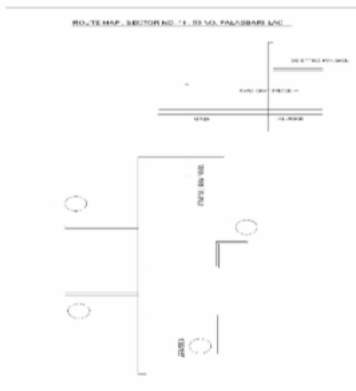

নিৰ্বাচক পঞ্জীয়ন বিষয়াৰ স্বাক্ষৰ

Nazri Naksha

Google Map View

Polling Station Building Front View

ভোটগ্ৰহন কেন্দ্ৰৰ সন্মুখৰ দৃশ্য

Cad View

Key MAP View

1 নাম : সনেশ্বৰ নাথ পিতাৰ নাম: কালি চৰন নাথ ঘৰ নং : 0 বয়স : 49 লিঙ্গ : পুৰুষ	FSS0379719 ফটো উপলব্ধ	2 নাম : জ্যোতিষ দাস পিতাৰ নাম: তাৰিণী দাস ঘৰ নং : 0 বয়স : 26 লিঙ্গ : পুৰুষ	FSS0249813 ফটো উপলব্ধ	3 নাম : টিংক ঠাকুৰীয়া পিতাৰ নাম: লাচিত ঠাকুৰীয়া ঘৰ নং : 000 বয়স : 25 লিঙ্গ : পুৰুষ	MPU0004093 ফটো উপলব্ধ
4 নাম : অবিনাশ ঠাকুৰীয়া পিতাৰ নাম: লাচিত ঠাকুৰীয়া ঘৰ নং : 00 বয়স : 21 লিঙ্গ : পুৰুষ	MPU0004838 ফটো উপলব্ধ	5 নাম : কাঞ্চন ঠাকুৰীয়া স্বামীৰ নাম: কুমুদ ঠাকুৰীয়া ঘৰ নং : 1 বয়স : 63 লিঙ্গ : মহিলা	FSS1304649 ফটো উপলব্ধ	6 নাম : অঞ্জলী ঠাকুৰীয়া স্বামীৰ নাম: অমল ঠাকুৰীয়া ঘৰ নং : 1 বয়স : 46 লিঙ্গ : মহিলা	FSS0268359 ফটো উপলব্ধ
7 নাম : বিজীতা ঠাকুৰীয়া পিতাৰ নাম: কুমুদ ঠাকুৰীয়া ঘৰ নং : 1 বয়স : 42 লিঙ্গ : মহিলা	FSS1304650 ফটো উপলব্ধ	8 নাম : নিবেদিতা ঠাকুৰীয়া পিতাৰ নাম: কুমুদ ঠাকুৰীয়া ঘৰ নং : 1 বয়স : 35 লিঙ্গ : মহিলা	FSS1304672 ফটো উপলব্ধ	9 নাম : প্ৰশান্ত ঠাকুৰীয়া পিতাৰ নাম: কুমুদ ঠাকুৰীয়া ঘৰ নং : 1 বয়স : 34 লিঙ্গ : পুৰুষ	FSS1304683 ফটো উপলব্ধ
10 নাম : পম্পী কলিতা পিতাৰ নাম: মহেন্দ্ৰ কলিতা ঘৰ নং : 01 বয়স : 25 লিঙ্গ : মহিলা	MPU0099820 ফটো উপলব্ধ	11 নাম : বঞ্জ ঠাকুৰীয়া স্বামীৰ নাম: জয়ন্ত ঠাকুৰীয়া ঘৰ নং : 1 কু বয়স : 41 লিঙ্গ : মহিলা	FSS0000398 ফটো উপলব্ধ	12 নাম : নিখিল ঠাকুৰীয়া পিতাৰ নাম: বিপুল ঠাকুৰীয়া ঘৰ নং : 01 কে বয়স : 21 লিঙ্গ : পুৰুষ	FSS1898758 ফটো উপলব্ধ
13 নাম : কুসুম ঠাকুৰীয়া স্বামীৰ নাম: সন্তোৰাম ঠাকুৰীয়া ঘৰ নং : 1 কু বয়স : 73 লিঙ্গ : মহিলা	FSS1304707 ফটো উপলব্ধ	14 নাম : বিপুল ঠাকুৰীয়া পিতাৰ নাম: সন্তোৰাম ঠাকুৰীয়া ঘৰ নং : 1 কু বয়স : 52 লিঙ্গ : পুৰুষ	FSS1304718 ফটো উপলব্ধ	15 নাম : জয়ন্ত ঠাকুৰীয়া পিতাৰ নাম: শন্তু ঠাকুৰীয়া ঘৰ নং : 1 কু বয়স : 50 লিঙ্গ : পুৰুষ	FSS1304730 ফটো উপলব্ধ
16 নাম : অমল ঠাকুৰীয়া পিতাৰ নাম: শন্তু ঠাকুৰীয়া ঘৰ নং : 1 কু বয়স : 48 লিঙ্গ : পুৰুষ	FSS1304741 ফটো উপলব্ধ	17 নাম : মণিকা কলিতা স্বামীৰ নাম: বিপুল ঠাকুৰীয়া ঘৰ নং : 1 কু বয়স : 44 লিঙ্গ : মহিলা	FSS1304729 ফটো উপলব্ধ	18 নাম : যতীন ঠাকুৰীয়া পিতাৰ নাম: প্ৰফুল্ল ঠাকুৰীয়া ঘৰ নং : 0 বয়স : 63 লিঙ্গ : পুৰুষ	FSS1304752 ফটো উপলব্ধ
19 নাম : তৰনী ঠাকুৰীয়া পিতাৰ নাম: প্ৰফুল্ল ঠাকুৰীয়া ঘৰ নং : 0 বয়স : 58 লিঙ্গ : পুৰুষ	FSS1304796 ফটো উপলব্ধ	20 নাম : সুভন্ত ঠাকুৰীয়া পিতাৰ নাম: প্ৰফুল্ল ঠাকুৰীয়া ঘৰ নং : 0 বয়স : 55 লিঙ্গ : পুৰুষ	FSS0059725 ফটো উপলব্ধ	21 নাম : ভৰতী ঠাকুৰীয়া স্বামীৰ নাম: যতীন ঠাকুৰীয়া ঠাকুৰীয়া ঘৰ নং : 0 বয়স : 48 লিঙ্গ : মহিলা	FSS1304763 ফটো উপলব্ধ
22 নাম : মলয়া ঠাকুৰীয়া স্বামীৰ নাম: তৰণী ঠাকুৰীয়া ঘৰ নং : 0 বয়স : 42 লিঙ্গ : মহিলা	FSS0059808 ফটো উপলব্ধ	23 নাম : জোনালী ঠাকুৰীয়া স্বামীৰ নাম: হেৰেন ঠাকুৰীয়া ঘৰ নং : 3 বয়স : 42 লিঙ্গ : মহিলা	MPU0033381 ফটো উপলব্ধ	24 নাম : জোনালী ঠাকুৰীয়া স্বামীৰ নাম: সুভন্ত ঠাকুৰীয়া ঘৰ নং : 0 বয়স : 33 লিঙ্গ : মহিলা	FSS0059949 ফটো উপলব্ধ
25 নাম : জিত ঠাকুৰীয়া পিতাৰ নাম: যতীন ঠাকুৰীয়া ঘৰ নং : 3 বয়স : 26 লিঙ্গ : পুৰুষ	FSS0268235 ফটো উপলব্ধ	26 নাম : বিকি ঠাকুৰীয়া মাতৃৰ নাম: জোনালী ঠাকুৰীয়া ঘৰ নং : 3 বয়স : 25 লিঙ্গ : মহিলা	MPU0134205 ফটো উপলব্ধ	27 নাম : বতেশ্বৰ দেব শৰ্মা পিতাৰ নাম: থানেশ্বৰ শৰ্মা ঘৰ নং : 06 বয়স : 80 লিঙ্গ : পুৰুষ	FSS1304809 ফটো উপলব্ধ
28 নাম : নীলিমা দেবী স্বামীৰ নাম: বতেশ্বৰ শৰ্মা ঘৰ নং : 06 বয়স : 70 লিঙ্গ : মহিলা	FSS1304810 ফটো উপলব্ধ	29 নাম : দীপক শৰ্মা পিতাৰ নাম: বতেশ্বৰ শৰ্মা ঘৰ নং : 06 বয়স : 47 লিঙ্গ : পুৰুষ	FSS1304821 ফটো উপলব্ধ	S নাম : চন্দ্ৰমা শৰ্মা পিতাৰ নাম: বতেশ্বৰ দেব শৰ্মা ঘৰ নং : 06 বয়স : 44 লিঙ্গ : মহিলা	FSS1312249 ফটো উপলব্ধ