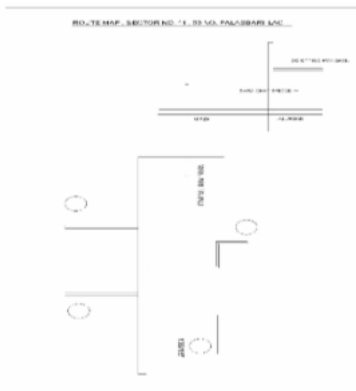

Nazri Naksha