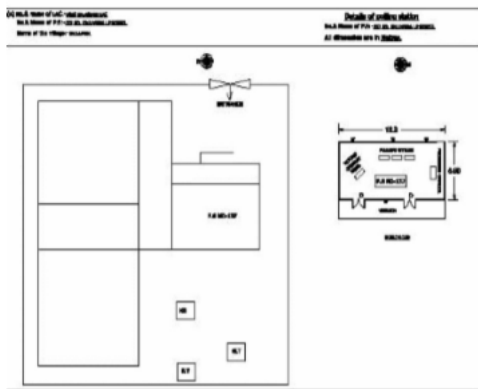

নিৰ্বাচক পঞ্জীয়ন বিষয়াৰ স্বাক্ষৰ

Nazri Naksha

Google Map View

Polling Station Building Front View

ভোটগ্ৰহন কেন্দ্ৰৰ সন্মুখৰ দৃশ্য

Cad View

Key MAP View

1 নাম : বিনীতা দাস স্বামীৰ নাম : ৰাজীৱ দাস ঘৰ নং : 0 বয়স : 37 লিঙ্গ : মহিলা	MPU0064048 ফটো উপলব্ধ	2 নাম : উপমা শৰ্মা পিতাৰ নাম : অশ্বিনী শৰ্মা ঘৰ নং : 108 বয়স : 28 লিঙ্গ : মহিলা	FSS0379636 ফটো উপলব্ধ	3 নাম : নিতমনি দাস মাতৃৰ নাম : ননী দাস ঘৰ নং : 119 বয়স : 26 লিঙ্গ : পুৰুষ	FSS0370205 ফটো উপলব্ধ
4 নাম : তৰংগ দাস পিতাৰ নাম : প্ৰদীপ দাস ঘৰ নং : 131 বয়স : 21 লিঙ্গ : পুৰুষ	FSS1876960 ফটো উপলব্ধ	5 নাম : ধৰ্ম কান্ত দাস পিতাৰ নাম : ফুকন দাস ঘৰ নং : 144 বয়স : 26 লিঙ্গ : পুৰুষ	FSS0534180 ফটো উপলব্ধ	S2 6 নাম : দিলীপী ৰাণী দাস স্বামীৰ নাম : দ্বিজেন চন্দ্ৰ দাস ঘৰ নং : 171 বয়স : 39 লিঙ্গ : মহিলা	FSS1318418 ফটো উপলব্ধ
S 7 নাম : বাবুলী দাস স্বামীৰ নাম : চতলু ৰাম দাস ঘৰ নং : 180 বয়স : 78 লিঙ্গ : মহিলা	FSS1314574 ফটো উপলব্ধ	8 নাম : জয়ন্ত কুমাৰ দাস পিতাৰ নাম : চতলু ৰাম দাস ঘৰ নং : 180 বয়স : 59 লিঙ্গ : পুৰুষ	FSS1314585 ফটো উপলব্ধ	9 নাম : পংকজ কুমাৰ দাস পিতাৰ নাম : চতলু ৰাম দাস ঘৰ নং : 180 বয়স : 48 লিঙ্গ : পুৰুষ	FSS1314609 ফটো উপলব্ধ
S 10 নাম : পাৰুল দাস পিতাৰ নাম : চতলু ৰাম দাস ঘৰ নং : 180 বয়স : 46 লিঙ্গ : মহিলা	FSS1314596 ফটো উপলব্ধ	11 নাম : টুটমনি দাস পিতাৰ নাম : চতলু দাস ঘৰ নং : 180 বয়স : 40 লিঙ্গ : পুৰুষ	FSS1314610 ফটো উপলব্ধ	12 নাম : কবিতা দাস স্বামীৰ নাম : জয়ন্ত দাস ঘৰ নং : 180 বয়স : 38 লিঙ্গ : মহিলা	FSS1854086 ফটো উপলব্ধ
13 নাম : বিউটি দাস স্বামীৰ নাম : ভূষণ দাস ঘৰ নং : 180 বয়স : 33 লিঙ্গ : মহিলা	FSS0320804 ফটো উপলব্ধ	14 নাম : বাবুল চন্দ্ৰ দাস পিতাৰ নাম : ভবধৰ দাস ঘৰ নং : 181 বয়স : 45 লিঙ্গ : পুৰুষ	FSS1314654 ফটো উপলব্ধ	15 নাম : ভূষণ দাস পিতাৰ নাম : ভবধৰ দাস ঘৰ নং : 181 বয়স : 41 লিঙ্গ : পুৰুষ	FSS1314643 ফটো উপলব্ধ
# 16 নাম : বিনীতা দাস স্বামীৰ নাম : বাবুল চন্দ্ৰ দাস ঘৰ নং : 181 বয়স : 40 লিঙ্গ : মহিলা	MPU0102202 ফটো উপলব্ধ	17 নাম : গকুলী দাস স্বামীৰ নাম : ভূষণ দাস ঘৰ নং : 181 বয়স : 38 লিঙ্গ : মহিলা	FSS1314676 ফটো উপলব্ধ	18 নাম : বীৰেন দাস পিতাৰ নাম : গংগাধৰ দাস ঘৰ নং : 182 বয়স : 76 লিঙ্গ : পুৰুষ	FSS1314687 ফটো উপলব্ধ
19 নাম : মণ্ট দাস স্বামীৰ নাম : বীৰেন দাস ঘৰ নং : 182 বয়স : 63 লিঙ্গ : মহিলা	FSS1314698 ফটো উপলব্ধ	20 নাম : কাজল দাস পিতাৰ নাম : বীৰেন দাস ঘৰ নং : 182 বয়স : 37 লিঙ্গ : পুৰুষ	FSS1314701 ফটো উপলব্ধ	21 নাম : প্ৰনীতা দাস স্বামীৰ নাম : কাজল দাস ঘৰ নং : 182 বয়স : 36 লিঙ্গ : মহিলা	FSS0161653 ফটো উপলব্ধ
22 নাম : কিৰন চন্দ্ৰ দাস পিতাৰ নাম : গংগাধৰ দাস ঘৰ নং : 183 বয়স : 63 লিঙ্গ : পুৰুষ	FSS1314712 ফটো উপলব্ধ	23 নাম : ননী দাস স্বামীৰ নাম : কিৰন দাস ঘৰ নং : 183 বয়স : 48 লিঙ্গ : মহিলা	FSS1314723 ফটো উপলব্ধ	24 নাম : কৰবি দাস পিতাৰ নাম : কিৰণ দাস ঘৰ নং : 183 বয়স : 25 লিঙ্গ : মহিলা	FSS0533752 ফটো উপলব্ধ
25 নাম : ইন্দ্ৰজিৎ দাস পিতাৰ নাম : কিৰণ দাস ঘৰ নং : 183 বয়স : 23 লিঙ্গ : পুৰুষ	FSS0285734 ফটো উপলব্ধ	26 নাম : মলয়া দাস স্বামীৰ নাম : বীৰেন দাস ঘৰ নং : 188 বয়স : 53 লিঙ্গ : মহিলা	FSS1314745 ফটো উপলব্ধ	27 নাম : কমল দাস পিতাৰ নাম : বীৰেন দাস ঘৰ নং : 188 বয়স : 39 লিঙ্গ : পুৰুষ	FSS1314767 ফটো উপলব্ধ
28 নাম : ৰাতুল দাস পিতাৰ নাম : বীৰেন দাস ঘৰ নং : 188 বয়স : 35 লিঙ্গ : পুৰুষ	FSS1314778 ফটো উপলব্ধ	29 নাম : নয়ন দাস পিতাৰ নাম : বীৰেন দাস ঘৰ নং : 188 বয়স : 34 লিঙ্গ : পুৰুষ	FSS1314756 ফটো উপলব্ধ	30 নাম : ঠাণ্ডাৰাম দাস স্বামীৰ নাম : কনীৰাম দাস ঘৰ নং : 188 বয়স : 63 লিঙ্গ : মহিলা	FSS1314825 ফটো উপলব্ধ