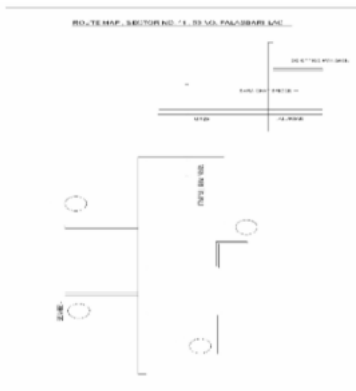

Nazri Naksha