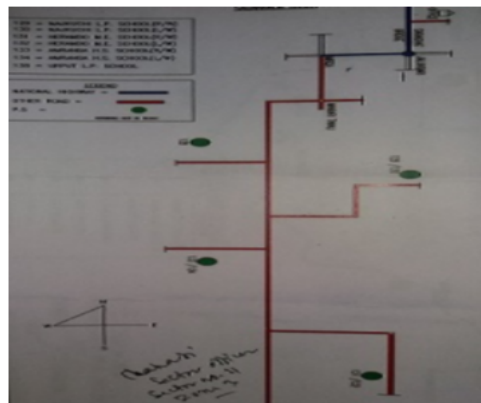

Key MAP View