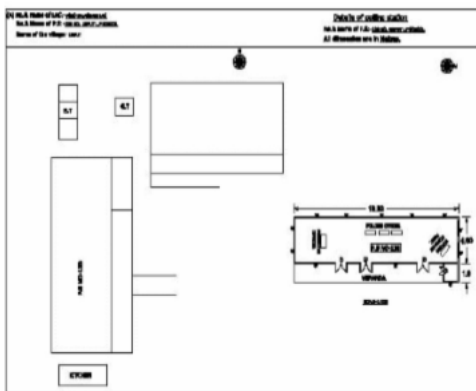

নিৰ্বাচক পঞ্জীয়ন বিষয়াৰ স্বাক্ষৰ

Nazri Naksha

Google Map View

Polling Station Building Front View

ভোটগ্ৰহন কেন্দ্ৰৰ সন্মুখৰ দৃশ্য

Cad View

Key MAP View

1 নাম : জেউতী দাস স্বামীৰ নাম : পল্লব দাস ঘৰ নং : 0 বয়স : 30 লিঙ্গ : মহিলা	MPU0070078 ফটো উপলব্ধ	2 নাম : প্ৰিয়ম কুমাৰ দাস পিতাৰ নাম : অশোক কুমাৰ দাস ঘৰ নং : 00 বয়স : 23 লিঙ্গ : পুৰুষ	FSS0280461 ফটো উপলব্ধ	3 নাম : ৰাজনীশ দাস পিতাৰ নাম : পৰেশ চন্দ্ৰ দাস ঘৰ নং : 00 বয়স : 21 লিঙ্গ : পুৰুষ	FSS1890201 ফটো উপলব্ধ
4 নাম : ধুবজ্যোতি কলিতা মাতৃৰ নাম : অনিমা কলিতা ঘৰ নং : 01 বয়স : 22 লিঙ্গ : পুৰুষ	FSS0316471 ফটো উপলব্ধ	5 নাম : তৃষ্ণা মনি কলিতা পিতাৰ নাম : প্ৰফুল্ল কলিতা ঘৰ নং : 2 বয়স : 21 লিঙ্গ : মহিলা	FSS1871847 ফটো উপলব্ধ	6 নাম : বৰ্ণালী দাস পিতাৰ নাম : মণি দাস ঘৰ নং : 2 বয়স : 21 লিঙ্গ : মহিলা	FSS1877109 ফটো উপলব্ধ
7 নাম : বিভা কুমাৰী দাস পিতাৰ নাম : বিদ্যাধৰ দাস বিদ্যাধৰ দাস ঘৰ নং : 07 বয়স : 34 লিঙ্গ : মহিলা	FSS1332383 ফটো উপলব্ধ	8 নাম : কৃষ্ণা দাস পিতাৰ নাম : হিতেশ চন্দ্ৰ দাস ঘৰ নং : 20 বয়স : 20 লিঙ্গ : মহিলা	MPU0059451 ফটো উপলব্ধ	9 নাম : চন্দন কুমাৰ দাস পিতাৰ নাম : ডিগেন চন্দ্ৰ দাস ঘৰ নং : 08 বয়স : 24 লিঙ্গ : পুৰুষ	FSS0277376 ফটো উপলব্ধ
10 নাম : দুলাল দাস পিতাৰ নাম : ভাৰত দাস ঘৰ নং : 09 বয়স : 32 লিঙ্গ : পুৰুষ	FSS1854235 ফটো উপলব্ধ	11 নাম : ৰূপালী দাস স্বামীৰ নাম : দীনেশ দাস ঘৰ নং : 44 বয়স : 41 লিঙ্গ : মহিলা	FSS1332189 ফটো উপলব্ধ	12 নাম : যুগল দাস পিতাৰ নাম : ভাৰত দাস ঘৰ নং : 89 বয়স : 35 লিঙ্গ : পুৰুষ	FSS1324603 ফটো উপলব্ধ
13 নাম : নিভা দাস মাতৃৰ নাম : জয়ন্তী দাস ঘৰ নং : 96 বয়স : 29 লিঙ্গ : মহিলা	FSS0187807 ফটো উপলব্ধ	14 নাম : বীনা দাস স্বামীৰ নাম : কুমুদ দাস ঘৰ নং : 90 বয়স : 40 লিঙ্গ : মহিলা	FSS1329813 ফটো উপলব্ধ	15 নাম : দীপক ঠাকুৰীয়া পিতাৰ নাম : দেবেন ঠাকুৰীয়া ঘৰ নং : 97 বয়স : 51 লিঙ্গ : পুৰুষ	FSS0299560 ফটো উপলব্ধ
16 নাম : অঞ্জলী দাস স্বামীৰ নাম : দীপক ঠাকুৰীয়া ঘৰ নং : 93 বয়স : 49 লিঙ্গ : মহিলা	MPU0119685 ফটো উপলব্ধ	17 নাম : নিয়তী কলিতা স্বামীৰ নাম : অজিত কুমাৰ দাস ঘৰ নং : 93 বয়স : 39 লিঙ্গ : মহিলা	MPU0029801 ফটো উপলব্ধ	18 নাম : টটমনি দাস পিতাৰ নাম : উমেশ দাস ঘৰ নং : 98 বয়স : 34 লিঙ্গ : পুৰুষ	FSS0193706 ফটো উপলব্ধ
19 নাম : সাধনা দাস স্বামীৰ নাম : অনুপ দাস ঘৰ নং : 111 বয়স : 37 লিঙ্গ : মহিলা	FSS0198176 ফটো উপলব্ধ	20 নাম : বিম্পী দাস পিতাৰ নাম : ধীৰেন চন্দ্ৰ দাস ঘৰ নং : 114 বয়স : 32 লিঙ্গ : মহিলা	MPU0101550 ফটো উপলব্ধ	21 নাম : পুৰী দাস স্বামীৰ নাম : উজ্জল দাস ঘৰ নং : 121 বয়স : 36 লিঙ্গ : মহিলা	FSS0200568 ফটো উপলব্ধ
22 নাম : প্ৰদীপ দাস মাতৃৰ নাম : সোণে বালা দাস ঘৰ নং : 128 বয়স : 42 লিঙ্গ : পুৰুষ	FSS0016188 ফটো উপলব্ধ	23 নাম : চিনু প্ৰভা দাস স্বামীৰ নাম : প্ৰদীপ দাস ঘৰ নং : 128 বয়স : 41 লিঙ্গ : মহিলা	FSS0016196 ফটো উপলব্ধ	24 নাম : বন্দনা দাস স্বামীৰ নাম : দীপক দাস ঘৰ নং : 133 বয়স : 48 লিঙ্গ : মহিলা	MPU0127647 ফটো উপলব্ধ
25 নাম : উজ্জল দাস পিতাৰ নাম : দীপক দাস ঘৰ নং : 133 বয়স : 23 লিঙ্গ : পুৰুষ	FSS1876341 ফটো উপলব্ধ	26 নাম : সত্যবতী চুতীয়া দাস স্বামীৰ নাম : ধীৰেন চন্দ্ৰ দাস ঘৰ নং : 144 বয়স : 57 লিঙ্গ : মহিলা	MPU0104547 ফটো উপলব্ধ	27 নাম : ধৃতি মণি দাশ পিতাৰ নাম : তৰুণ দাশ ঘৰ নং : 196 বয়স : 23 লিঙ্গ : পুৰুষ	FSS0488544 ফটো উপলব্ধ
28 নাম : বিজুমনি দাস স্বামীৰ নাম : হৰেশ্বৰ দাস ঘৰ নং : 185 বয়স : 38 লিঙ্গ : মহিলা	FSS1329164 ফটো উপলব্ধ	29 নাম : মীৰা দাস স্বামীৰ নাম : জয়ন্ত দাস ঘৰ নং : 205 বয়স : 40 লিঙ্গ : মহিলা	FSS1332361 ফটো উপলব্ধ	30 নাম : ৰেখা কলিতা পিতাৰ নাম : উপেন কলিতা ঘৰ নং : 215 বয়স : 27 লিঙ্গ : মহিলা	FSS0273227 ফটো উপলব্ধ