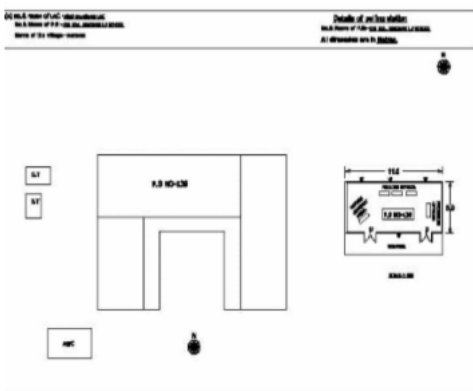

নিৰ্বাচক পঞ্জীয়ন বিষয়াৰ স্বাক্ষৰ

Nazri Naksha

Google Map View

Polling Station Building Front View

ভোটগ্ৰহন কেন্দ্ৰৰ সন্মুখৰ দৃশ্য

Cad View

Key MAP View

1 নাম : হিমাত্ৰী দাস পিতাৰ নাম : জিতু দাস ঘৰ নং : 00 বয়স : 20 লিঙ্গ : মহিলা	MPU0108803 ফটো উপলব্ধ	2 নাম : অনূৰূপা ঠাকুৰিয়া স্বামীৰ নাম : নাৰায়ণ ঠাকুৰীয়া ঘৰ নং : 22 বয়স : 43 লিঙ্গ : মহিলা	FSS0526483 ফটো উপলব্ধ	3 নাম : শ্ৰেণী দাস স্বামীৰ নাম : মহেন্দ্ৰ দলৈ ঘৰ নং : 94 বয়স : 58 লিঙ্গ : মহিলা	FSS0185017 ফটো উপলব্ধ
4 নাম : ডেইজী দাস পিতাৰ নাম : জয়ন্ত দাস ঘৰ নং : 168 বয়স : 30 লিঙ্গ : মহিলা	FSS0157289 ফটো উপলব্ধ	E 5 নাম : জিতুমনি দাস পিতাৰ নাম : জয়ন্ত দাস ঘৰ নং : 168 বয়স : 30 লিঙ্গ : পুৰুষ	FSS0157297 ফটো উপলব্ধ	6 নাম : জয়ন্তী দাস স্বামীৰ নাম : হৰেণ দাস ঘৰ নং : 168 বয়স : 47 লিঙ্গ : মহিলা	FSS0157339 ফটো উপলব্ধ
7 নাম : বিশ্বজিত দাস পিতাৰ নাম : মাধৱ চন্দ্ৰ দাস ঘৰ নং : 175 বয়স : 21 লিঙ্গ : পুৰুষ	MPU0093443 ফটো উপলব্ধ	8 নাম : জপিতৰা দাস পিতাৰ নাম : শংকৰ দাস ঘৰ নং : 198 বয়স : 24 লিঙ্গ : মহিলা	FSS0486985 ফটো উপলব্ধ	9 নাম : ডলি কলিতা স্বামীৰ নাম : অপূৰ দাস ঘৰ নং : 198 বয়স : 31 লিঙ্গ : মহিলা	FSS0313643 ফটো উপলব্ধ
10 নাম : কৰবী দাস পিতাৰ নাম : আশ্বিনী দাস ঘৰ নং : 200 বয়স : 29 লিঙ্গ : মহিলা	FSS0459305 ফটো উপলব্ধ	11 নাম : কৃষ্ণা মহন্ত পিতাৰ নাম : প্ৰশান্ত কলিতা ঘৰ নং : 228 বয়স : 34 লিঙ্গ : মহিলা	FSS1337742 ফটো উপলব্ধ	12 নাম : ডিম্পী দাস পিতাৰ নাম : শৈলেন দাস ঘৰ নং : 229 বয়স : 22 লিঙ্গ : মহিলা	MPU0115220 ফটো উপলব্ধ
13 নাম : সবিতা দাস স্বামীৰ নাম : শঙ্কৰ দাস ঘৰ নং : 238 বয়স : 36 লিঙ্গ : মহিলা	MPU0116764 ফটো উপলব্ধ	14 নাম : জোনালী কলিতা স্বামীৰ নাম : দেবেন কলিতা ঘৰ নং : 239 বয়স : 43 লিঙ্গ : মহিলা	FSS1335473 ফটো উপলব্ধ	15 নাম : ৰাম কুমাৰ সোনী পিতাৰ নাম : শম্ভু প্ৰচাদ সনিয়া ঘৰ নং : 368 বয়স : 35 লিঙ্গ : পুৰুষ	FSS0280719 ফটো উপলব্ধ
16 নাম : আৰতি দাস স্বামীৰ নাম : প্ৰমোদ দাস ঘৰ নং : 428 বয়স : 40 লিঙ্গ : মহিলা	FSS0253062 ফটো উপলব্ধ	17 নাম : গীতুমনি দাস স্বামীৰ নাম : কিৰন চন্দ্ৰ দাস ঘৰ নং : 868 বয়স : 38 লিঙ্গ : মহিলা	FSS0163733 ফটো উপলব্ধ	E 18 নাম : প্ৰানেশ্বৰ দাস পিতাৰ নাম : হাগোৰাম দাস ঘৰ নং : 552 বয়স : 78 লিঙ্গ : পুৰুষ	FSS1334561 ফটো উপলব্ধ
19 নাম : ৰহেশ্বৰী দাস স্বামীৰ নাম : প্ৰানেশ্বৰ দাস ঘৰ নং : 552 বয়স : 73 লিঙ্গ : মহিলা	FSS1334572 ফটো উপলব্ধ	20 নাম : ধনীৰাম দাস পিতাৰ নাম : হাগোৰাম দাস ঘৰ নং : 552 বয়স : 63 লিঙ্গ : পুৰুষ	FSS1334583 ফটো উপলব্ধ	21 নাম : গীতা দাস স্বামীৰ নাম : ধনীৰাম দাস ঘৰ নং : 552 বয়স : 56 লিঙ্গ : মহিলা	FSS1334594 ফটো উপলব্ধ
22 নাম : বিৰেন দাস পিতাৰ নাম : হাগোৰাম দাস ঘৰ নং : 53 বয়স : 53 লিঙ্গ : পুৰুষ	FSS1334607 ফটো উপলব্ধ	23 নাম : হীৰক জ্যোতি দাস পিতাৰ নাম : ধনীৰাম দাস ঘৰ নং : 53 বয়স : 26 লিঙ্গ : পুৰুষ	FSS0212803 ফটো উপলব্ধ	24 নাম : হীৰা মণি দাস পিতাৰ নাম : ধনী ৰাম দাস ঘৰ নং : 53 বয়স : 24 লিঙ্গ : মহিলা	FSS0274779 ফটো উপলব্ধ
25 নাম : হীৰা মণি দাস পিতাৰ নাম : ধনীৰাম দাস ঘৰ নং : 552 এ বয়স : 24 লিঙ্গ : মহিলা	FSS0455352 ফটো উপলব্ধ	26 নাম : বকুল দাস পিতাৰ নাম : বিৰেন দাস ঘৰ নং : 552 বী বয়স : 23 লিঙ্গ : পুৰুষ	FSS0492413 ফটো উপলব্ধ	27 নাম : কৃষ্ণৰাম দাস পিতাৰ নাম : সৰুৰাম দাস ঘৰ নং : 553 বয়স : 58 লিঙ্গ : পুৰুষ	FSS1334618 ফটো উপলব্ধ
28 নাম : হিৰেন দাস পিতাৰ নাম : সৰুৰাম দাস ঘৰ নং : 553 বয়স : 53 লিঙ্গ : পুৰুষ	FSS1334630 ফটো উপলব্ধ	29 নাম : ভবানী দাস স্বামীৰ নাম : কৃষ্ণৰাম দাস ঘৰ নং : 553 বয়স : 48 লিঙ্গ : মহিলা	FSS1334629 ফটো উপলব্ধ	30 নাম : ক্ষীৰোদা দাস স্বামীৰ নাম : হিৰেন দাস ঘৰ নং : 553 বয়স : 43 লিঙ্গ : মহিলা	FSS1334641 ফটো উপলব্ধ