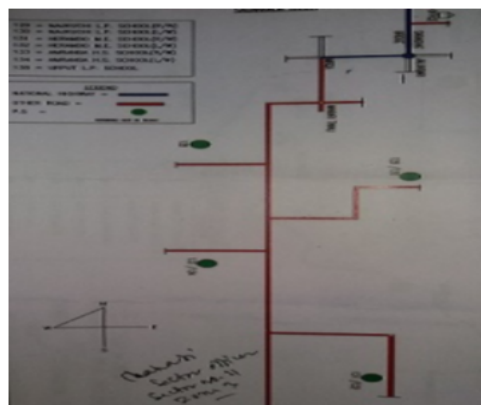

নিৰ্বাচক পঞ্জীয়ন বিষয়াৰ স্বাক্ষৰ

Nazri Naksha

Google Map View

Polling Station Building Front View

ভোটগ্ৰহন কেন্দ্ৰৰ সন্মুখৰ দৃশ্য

Cad View

Key MAP View

1 নাম : খগেন চন্দ্ৰ দাস পিতাৰ নাম: ভবেন দাস ঘৰ নং : 0 বয়স : 41 লিঙ্গ : পুৰুষ	FSS1286562 ফটো উপলব্ধ	2 নাম : অশ্বিনী ঠাকুৰীয়া পিতাৰ নাম: হৰমোহন ঠাকুৰীয়া ঘৰ নং : 1 বয়স : 58 লিঙ্গ : পুৰুষ	FSS1284588 ফটো উপলব্ধ	3 নাম : গোলাপ ঠাকুৰীয়া পিতাৰ নাম: হৰমোহন ঠাকুৰীয়া ঘৰ নং : 1 বয়স : 56 লিঙ্গ : পুৰুষ	FSS1284602 ফটো উপলব্ধ
4 নাম : অনজ ঠাকুৰীয়া পিতাৰ নাম: হৰমোহন ঠাকুৰীয়া ঘৰ নং : 1 বয়স : 49 লিঙ্গ : পুৰুষ	FSS1284624 ফটো উপলব্ধ	5 নাম : বিপুল ঠাকুৰীয়া পিতাৰ নাম: হৰমোহন ঠাকুৰীয়া ঘৰ নং : 1 বয়স : 48 লিঙ্গ : পুৰুষ	FSS1284613 ফটো উপলব্ধ	6 নাম : সবিতা ঠাকুৰীয়া স্বামীৰ নাম: অশ্বিনী ঠাকুৰীয়া ঘৰ নং : 1 বয়স : 40 লিঙ্গ : মহিলা	FSS1284599 ফটো উপলব্ধ
7 নাম : স্বপ্না ঠাকুৰীয়া স্বামীৰ নাম: বিপুল ঠাকুৰীয়া ঘৰ নং : 1 বয়স : 37 লিঙ্গ : মহিলা	FSS1853481 ফটো উপলব্ধ	8 নাম : ভাৰতী ঠাকুৰীয়া স্বামীৰ নাম: অনজ ঠাকুৰীয়া ঘৰ নং : 1 বয়স : 35 লিঙ্গ : মহিলা	FSS1889880 ফটো উপলব্ধ	9 নাম : নিশা মনি দাস স্বামীৰ নাম: অক্ষয় কুমাৰ দাস ঘৰ নং : 01 বয়স : 30 লিঙ্গ : মহিলা	FSS0190595 ফটো উপলব্ধ
10 নাম : বিতোপন ঠাকুৰীয়া পিতাৰ নাম: অশ্বিনী ঠাকুৰীয়া ঘৰ নং : 1 বয়স : 27 লিঙ্গ : পুৰুষ	FSS0409334 ফটো উপলব্ধ	11 নাম : কাশ্যপ ঠাকুৰীয়া পিতাৰ নাম: অশ্বিনী ঠাকুৰীয়া অশ্বিনী ঠাকুৰীয়া ঘৰ নং : 1 বয়স : 23 লিঙ্গ : পুৰুষ	MPU0074716 ফটো উপলব্ধ	S 12 নাম : পূৰ্ণ কলিতা পিতাৰ নাম: বামমল কলিতা ঘৰ নং : 1 বয়স : 17 লিঙ্গ : পুৰুষ	FSS1284635 ফটো উপলব্ধ
13 নাম : নিৰলা কলিতা স্বামীৰ নাম: পূৰ্ণ কলিতা ঘৰ নং : 1 বয়স : 60 লিঙ্গ : মহিলা	FSS1284646 ফটো উপলব্ধ	14 নাম : মঞ্জলা ঠাকুৰীয়া স্বামীৰ নাম: গোলাপ ঠাকুৰীয়া ঘৰ নং : 1 বয়স : 43 লিঙ্গ : মহিলা	FSS1284680 ফটো উপলব্ধ	15 নাম : হলধৰ কলিতা পিতাৰ নাম: পূৰ্ণ কলিতা ঘৰ নং : 1 বয়স : 37 লিঙ্গ : পুৰুষ	FSS1284657 ফটো উপলব্ধ
16 নাম : অনিমা কলিতা পিতাৰ নাম: পূৰ্ণ কলিতা ঘৰ নং : 1 বয়স : 35 লিঙ্গ : মহিলা	FSS1284668 ফটো উপলব্ধ	17 নাম : প্ৰেমানন্দ কলিতা পিতাৰ নাম: পূৰ্ণ কলিতা ঘৰ নং : 1 বয়স : 33 লিঙ্গ : পুৰুষ	FSS1284679 ফটো উপলব্ধ	18 নাম : পবিত্ৰ তালুকদাৰ পিতাৰ নাম: মধুৰাম তালুকদাৰ ঘৰ নং : 2 বয়স : 46 লিঙ্গ : পুৰুষ	FSS1284737 ফটো উপলব্ধ
19 নাম : মোহন ঠাকুৰীয়া পিতাৰ নাম: শলীয়া ঠাকুৰীয়া ঘৰ নং : 2 বয়স : 45 লিঙ্গ : পুৰুষ	FSS1284715 ফটো উপলব্ধ	20 নাম : মহেন্দ্ৰ তালুকদাৰ পিতাৰ নাম: মধুৰাম তালুকদাৰ ঘৰ নং : 2 বয়স : 43 লিঙ্গ : পুৰুষ	FSS1284759 ফটো উপলব্ধ	21 নাম : মীৰা ঠাকুৰীয়া স্বামীৰ নাম: মোহন ঠাকুৰীয়া ঘৰ নং : 2 বয়স : 41 লিঙ্গ : মহিলা	FSS1284726 ফটো উপলব্ধ
22 নাম : কল্পনা তালুকদাৰ স্বামীৰ নাম: পবিত্ৰ তালুকদাৰ ঘৰ নং : 2 বয়স : 41 লিঙ্গ : মহিলা	FSS1284748 ফটো উপলব্ধ	23 নাম : হিমাক্ষী তালুকদাৰ পিতাৰ নাম: পবিত্ৰ তালুকদাৰ ঘৰ নং : 2 বয়স : 32 লিঙ্গ : মহিলা	FSS0159699 ফটো উপলব্ধ	24 নাম : দীপেন তালুকদাৰ পিতাৰ নাম: পবিত্ৰ তালুকদাৰ ঘৰ নং : 2 বয়স : 29 লিঙ্গ : পুৰুষ	FSS0159806 ফটো উপলব্ধ
25 নাম : নিটল ঠাকুৰীয়া পিতাৰ নাম: বাৰ্জেন ঠাকুৰীয়া ঘৰ নং : 2 বয়স : 28 লিঙ্গ : পুৰুষ	FSS0276360 ফটো উপলব্ধ	26 নাম : দীক্ষিতা ঠাকুৰীয়া পিতাৰ নাম: বাৰ্জেন ঠাকুৰীয়া ঘৰ নং : 2 বয়স : 24 লিঙ্গ : মহিলা	FSS0478065 ফটো উপলব্ধ	27 নাম : বলেন ঠাকুৰীয়া পিতাৰ নাম: শলীয়া ঠাকুৰীয়া ঘৰ নং : 2 বয়স : 55 লিঙ্গ : পুৰুষ	FSS1284782 ফটো উপলব্ধ
28 নাম : বাৰ্জেন ঠাকুৰীয়া পিতাৰ নাম: শলীয়া ঠাকুৰীয়া ঘৰ নং : 2 বয়স : 53 লিঙ্গ : পুৰুষ	FSS1284806 ফটো উপলব্ধ	29 নাম : বাসন্তী ঠাকুৰীয়া স্বামীৰ নাম: বলেন ঠাকুৰীয়া ঘৰ নং : 2 বয়স : 45 লিঙ্গ : মহিলা	FSS1284793 ফটো উপলব্ধ	30 নাম : সবিতা ঠাকুৰীয়া স্বামীৰ নাম: বাৰ্জেন ঠাকুৰীয়া ঘৰ নং : 2 বয়স : 45 লিঙ্গ : মহিলা	FSS1284817 ফটো উপলব্ধ