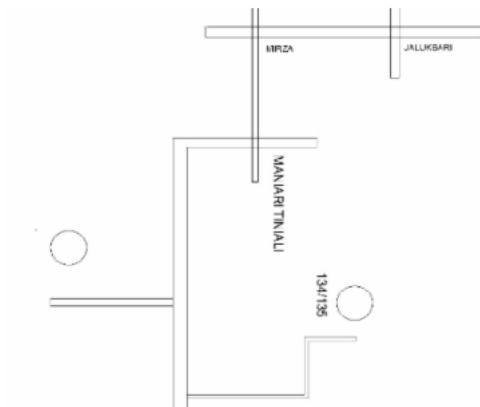

নিৰ্বাচক পঞ্জীয়ন বিষয়াৰ স্বাক্ষৰ

Nazri Naksha

Google Map View

Polling Station Building Front View

ভোটগ্ৰহন কেন্দ্ৰৰ সন্মুখৰ দৃশ্য

Cad View

Key MAP View

1 নাম : খগেন চন্দ্ৰ দাস পিতাৰ নাম: ভবেন দাস ঘৰ নং : 0 বয়স : 41 লিঙ্গ : পুৰুষ	FSS1286562 ফটো উপলব্ধ	2 নাম : অশ্বিনী ঠাকুৰীয়া পিতাৰ নাম: হৰমোহন ঠাকুৰীয়া ঘৰ নং : 1 বয়স : 58 লিঙ্গ : পুৰুষ	FSS1284588 ফটো উপলব্ধ	3 নাম : গোলাপ ঠাকুৰীয়া পিতাৰ নাম: হৰমোহন ঠাকুৰীয়া ঘৰ নং : 1 বয়স : 56 লিঙ্গ : পুৰুষ	FSS1284602 ফটো উপলব্ধ
4 নাম : অনজ ঠাকুৰীয়া পিতাৰ নাম: হৰমোহন ঠাকুৰীয়া ঘৰ নং : 1 বয়স : 49 লিঙ্গ : পুৰুষ	FSS1284624 ফটো উপলব্ধ	5 নাম : বিপুল ঠাকুৰীয়া পিতাৰ নাম: হৰমোহন ঠাকুৰীয়া ঘৰ নং : 1 বয়স : 48 লিঙ্গ : পুৰুষ	FSS1284613 ফটো উপলব্ধ	6 নাম : সবিতা ঠাকুৰীয়া স্বামীৰ নাম: অশ্বিনী ঠাকুৰীয়া ঘৰ নং : 1 বয়স : 40 লিঙ্গ : মহিলা	FSS1284599 ফটো উপলব্ধ
7 নাম : স্বপ্না ঠাকুৰীয়া স্বামীৰ নাম: বিপুল ঠাকুৰীয়া ঘৰ নং : 1 বয়স : 37 লিঙ্গ : মহিলা	FSS1853481 ফটো উপলব্ধ	8 নাম : ভাৰতী ঠাকুৰীয়া স্বামীৰ নাম: অনজ ঠাকুৰীয়া ঘৰ নং : 1 বয়স : 35 লিঙ্গ : মহিলা	FSS1889880 ফটো উপলব্ধ	9 নাম : নিশা মনি দাস স্বামীৰ নাম: অক্ষয় কুমাৰ দাস ঘৰ নং : 01 বয়স : 30 লিঙ্গ : মহিলা	FSS0190595 ফটো উপলব্ধ
10 নাম : বিতোপন ঠাকুৰীয়া পিতাৰ নাম: অশ্বিনী ঠাকুৰীয়া ঘৰ নং : 1 বয়স : 27 লিঙ্গ : পুৰুষ	FSS0409334 ফটো উপলব্ধ	11 নাম : কাশ্যপ ঠাকুৰীয়া পিতাৰ নাম: অশ্বিনী ঠাকুৰীয়া অশ্বিনী ঠাকুৰীয়া ঘৰ নং : 1 বয়স : 23 লিঙ্গ : পুৰুষ	MPU0074716 ফটো উপলব্ধ	S 12 নাম : পূৰ্ণ কলিতা পিতাৰ নাম: বামমল কলিতা ঘৰ নং : 1 বয়স : 17 লিঙ্গ : পুৰুষ	FSS1284635 ফটো উপলব্ধ
13 নাম : নিৰলা কলিতা স্বামীৰ নাম: পূৰ্ণ কলিতা ঘৰ নং : 1 বয়স : 60 লিঙ্গ : মহিলা	FSS1284646 ফটো উপলব্ধ	14 নাম : মঞ্জলা ঠাকুৰীয়া স্বামীৰ নাম: গোলাপ ঠাকুৰীয়া ঘৰ নং : 1 বয়স : 43 লিঙ্গ : মহিলা	FSS1284680 ফটো উপলব্ধ	15 নাম : হলধৰ কলিতা পিতাৰ নাম: পূৰ্ণ কলিতা ঘৰ নং : 1 বয়স : 37 লিঙ্গ : পুৰুষ	FSS1284657 ফটো উপলব্ধ
16 নাম : অনিমা কলিতা পিতাৰ নাম: পূৰ্ণ কলিতা ঘৰ নং : 1 বয়স : 35 লিঙ্গ : মহিলা	FSS1284668 ফটো উপলব্ধ	17 নাম : প্ৰেমানন্দ কলিতা পিতাৰ নাম: পূৰ্ণ কলিতা ঘৰ নং : 1 বয়স : 33 লিঙ্গ : পুৰুষ	FSS1284679 ফটো উপলব্ধ	18 নাম : পবিত্ৰ তালুকদাৰ পিতাৰ নাম: মধুৰাম তালুকদাৰ ঘৰ নং : 2 বয়স : 46 লিঙ্গ : পুৰুষ	FSS1284737 ফটো উপলব্ধ
19 নাম : মোহন ঠাকুৰীয়া পিতাৰ নাম: শলীয়া ঠাকুৰীয়া ঘৰ নং : 2 বয়স : 45 লিঙ্গ : পুৰুষ	FSS1284715 ফটো উপলব্ধ	20 নাম : মহেন্দ্ৰ তালুকদাৰ পিতাৰ নাম: মধুৰাম তালুকদাৰ ঘৰ নং : 2 বয়স : 43 লিঙ্গ : পুৰুষ	FSS1284759 ফটো উপলব্ধ	21 নাম : মীৰা ঠাকুৰীয়া স্বামীৰ নাম: মোহন ঠাকুৰীয়া ঘৰ নং : 2 বয়স : 41 লিঙ্গ : মহিলা	FSS1284726 ফটো উপলব্ধ
22 নাম : কল্পনা তালুকদাৰ স্বামীৰ নাম: পবিত্ৰ তালুকদাৰ ঘৰ নং : 2 বয়স : 41 লিঙ্গ : মহিলা	FSS1284748 ফটো উপলব্ধ	23 নাম : হিমাক্ষী তালুকদাৰ পিতাৰ নাম: পবিত্ৰ তালুকদাৰ ঘৰ নং : 2 বয়স : 32 লিঙ্গ : মহিলা	FSS0159699 ফটো উপলব্ধ	24 নাম : দীপেন তালুকদাৰ পিতাৰ নাম: পবিত্ৰ তালুকদাৰ ঘৰ নং : 2 বয়স : 29 লিঙ্গ : পুৰুষ	FSS0159806 ফটো উপলব্ধ
25 নাম : নিটল ঠাকুৰীয়া পিতাৰ নাম: বাৰ্জেন ঠাকুৰীয়া ঘৰ নং : 2 বয়স : 28 লিঙ্গ : পুৰুষ	FSS0276360 ফটো উপলব্ধ	26 নাম : দীক্ষিতা ঠাকুৰীয়া পিতাৰ নাম: বাৰ্জেন ঠাকুৰীয়া ঘৰ নং : 2 বয়স : 24 লিঙ্গ : মহিলা	FSS0478065 ফটো উপলব্ধ	27 নাম : বলেন ঠাকুৰীয়া পিতাৰ নাম: শলীয়া ঠাকুৰীয়া ঘৰ নং : 2 বয়স : 55 লিঙ্গ : পুৰুষ	FSS1284782 ফটো উপলব্ধ
28 নাম : বাৰ্জেন ঠাকুৰীয়া পিতাৰ নাম: শলীয়া ঠাকুৰীয়া ঘৰ নং : 2 বয়স : 53 লিঙ্গ : পুৰুষ	FSS1284806 ফটো উপলব্ধ	29 নাম : বাসন্তী ঠাকুৰীয়া স্বামীৰ নাম: বলেন ঠাকুৰীয়া ঘৰ নং : 2 বয়স : 45 লিঙ্গ : মহিলা	FSS1284793 ফটো উপলব্ধ	30 নাম : সবিতা ঠাকুৰীয়া স্বামীৰ নাম: বাৰ্জেন ঠাকুৰীয়া ঘৰ নং : 2 বয়স : 45 লিঙ্গ : মহিলা	FSS1284817 ফটো উপলব্ধ